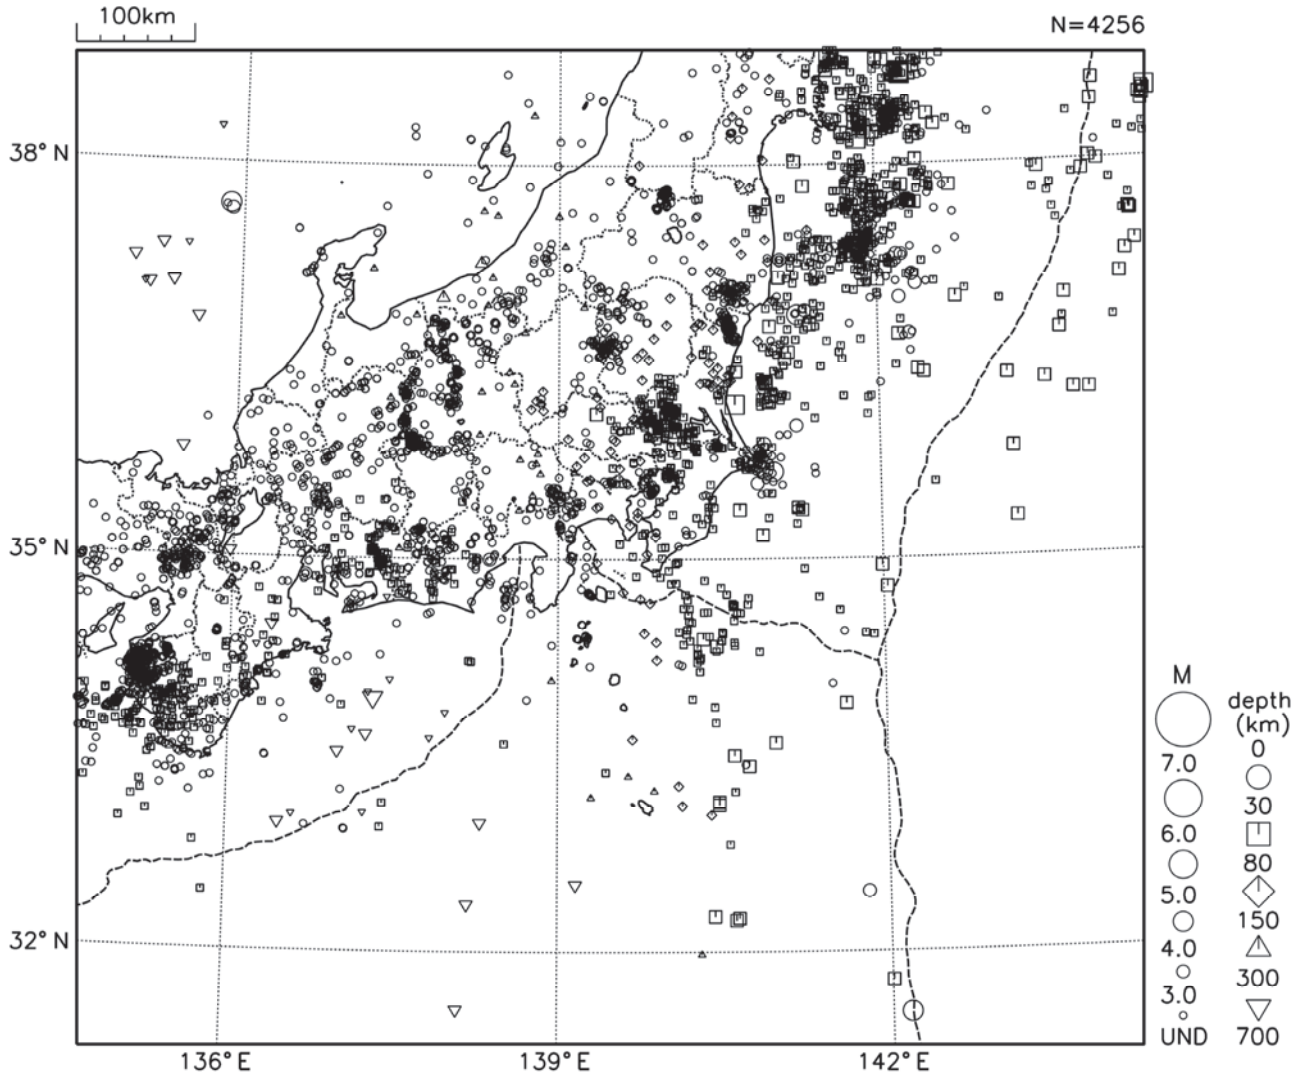

○関東・中部地方の地震活動

図6 関東・中部地方の震央分布図 (2015年12月1日~12月31日)

[概況]

12月に関東・中部地方(三重県を含む)で震度1以上を観測した地震は55回(11月は52回)であった。12月中の主な地震活動は次のとおりである。

「平成23年(2011年)東北地方太平洋沖地震」の余震が、引き続き岩手県から千葉県北東部にかけての沿岸及びその沖合の広い範囲で発生した(p.5の図5、p.6参照)。