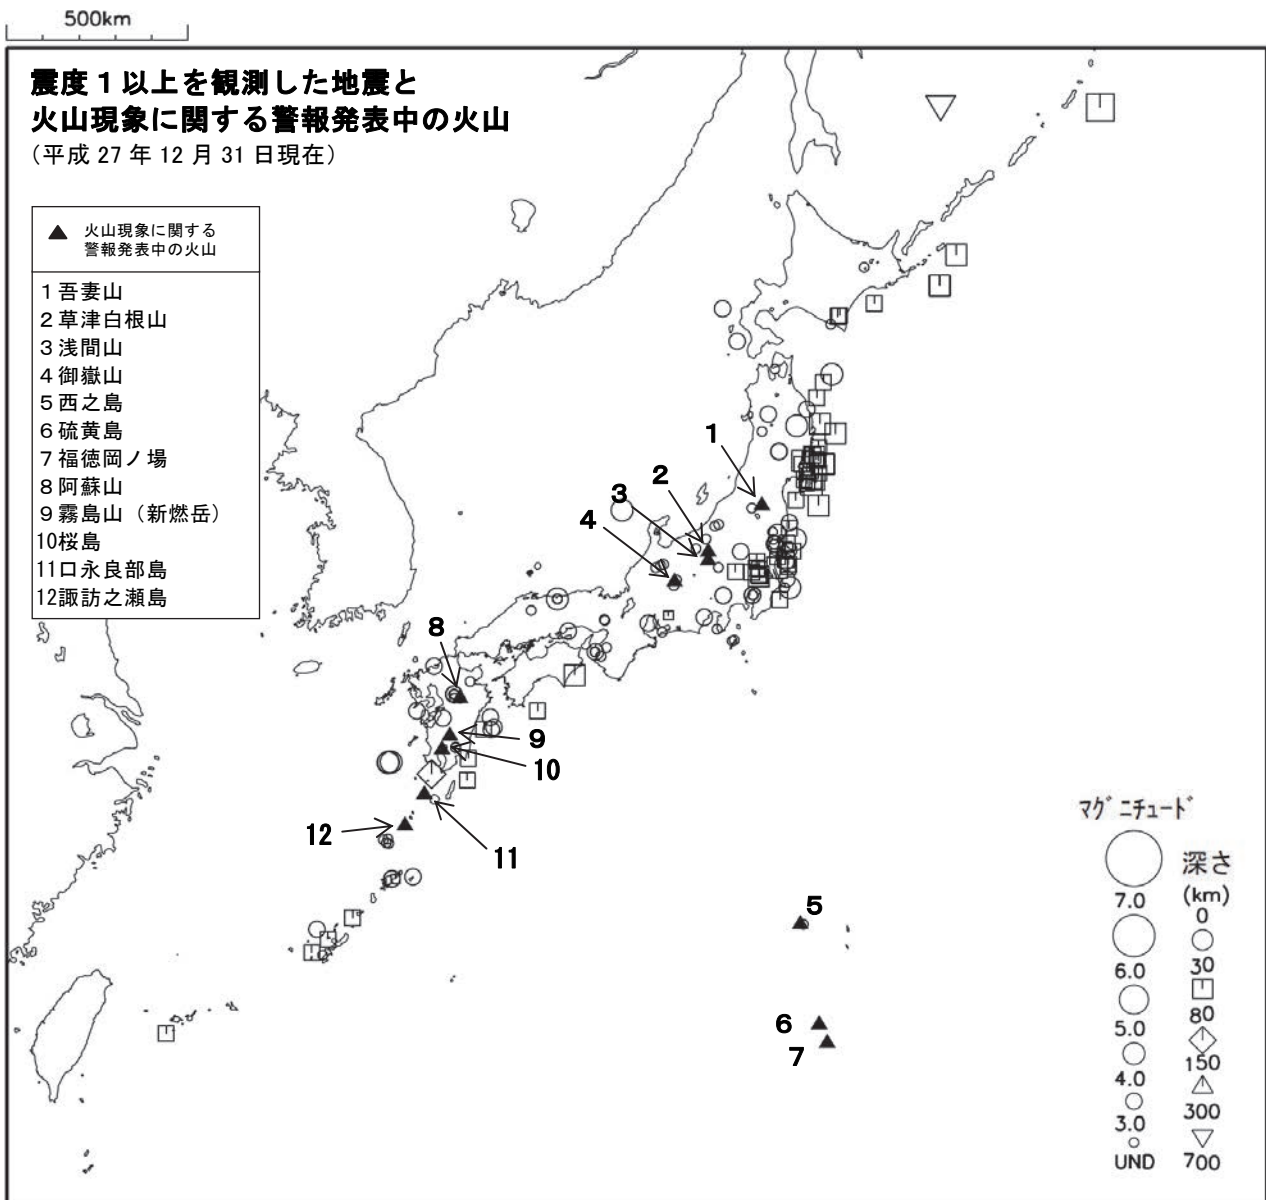

平成 27 年 12 月 地震・火山月報(防災編)

Monthly Report on Earthquakes and Volcanoes in Japan

December 2015

気 象 庁

Japan Meteorological Agency