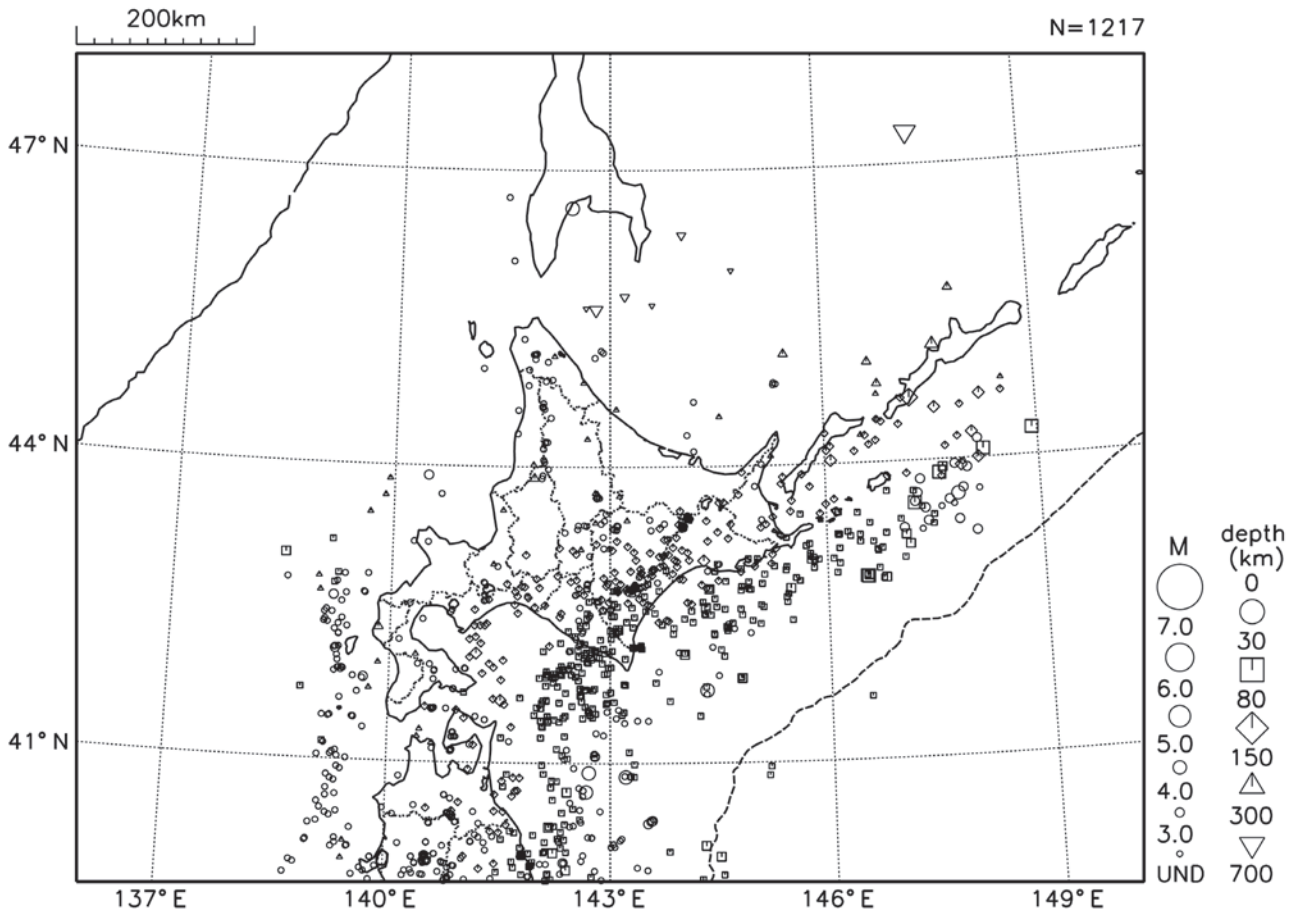

○北海道地方の地震活動

図4 北海道地方の震央分布図 (2015年12月1日~12月31日)

[概況]

12月に北海道地方で震度1以上を観測した地震は13回(11月は20回)であった。
12月中、特に目立った活動はなかった。