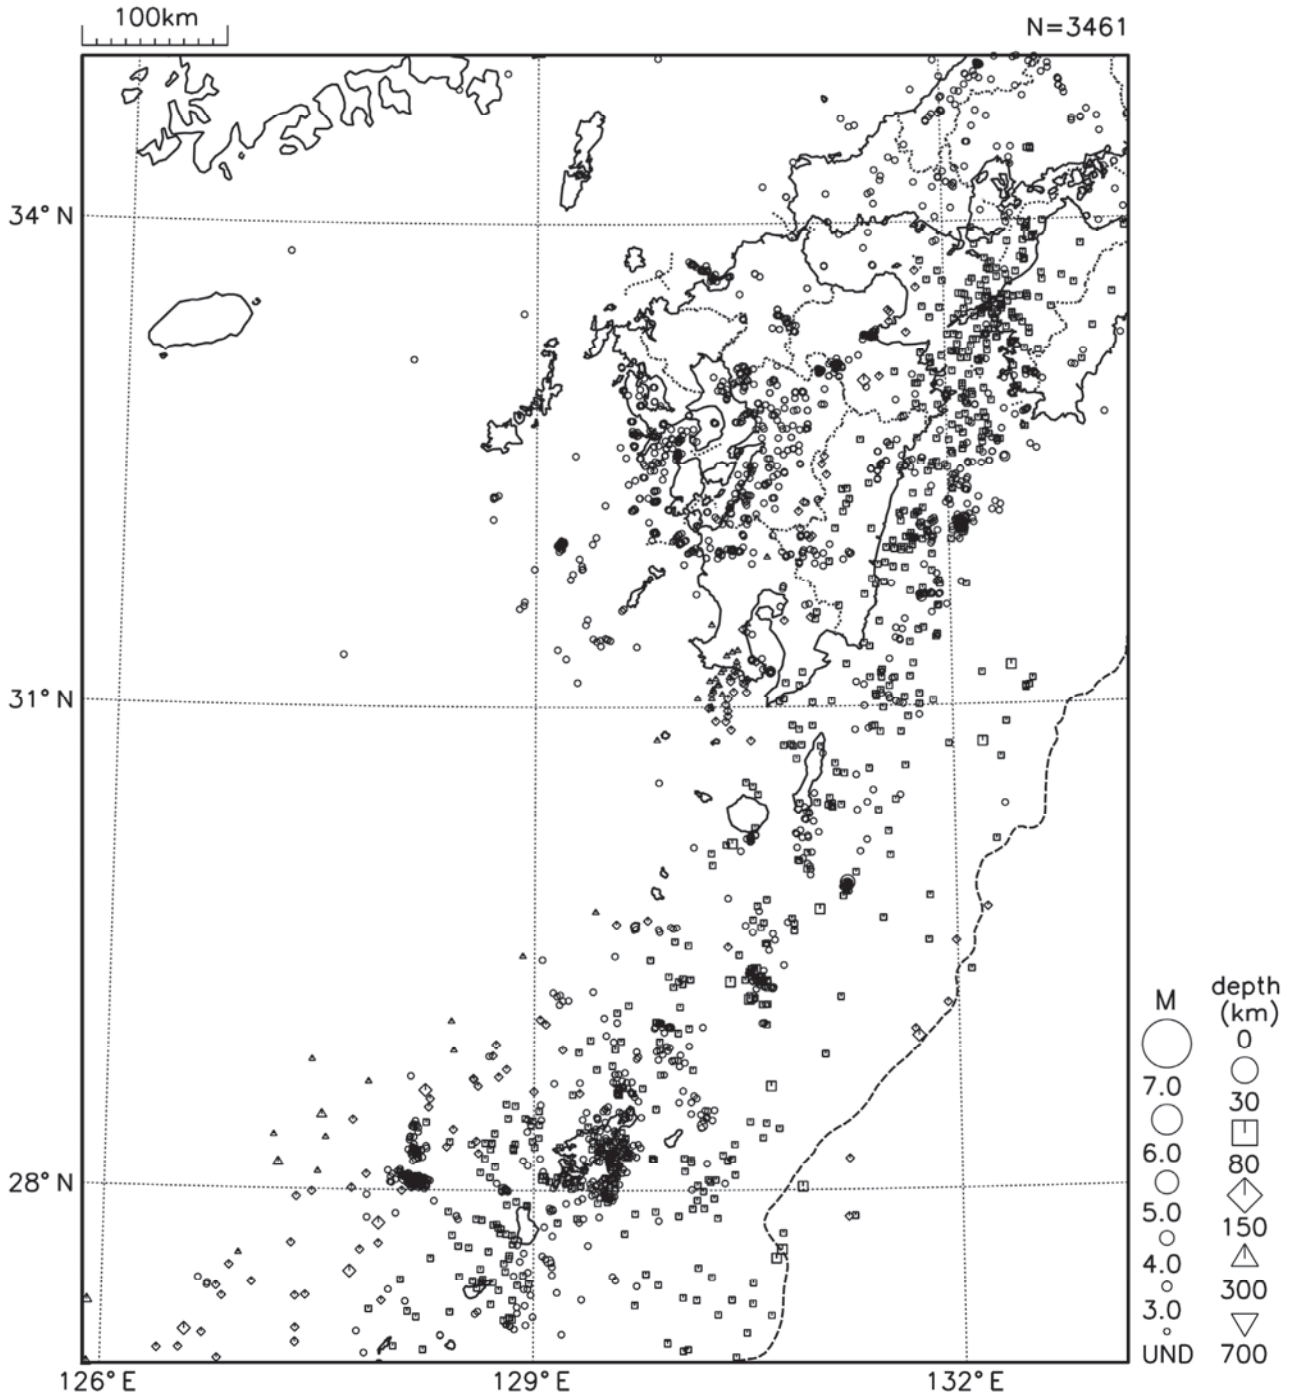

○九州地方の地震活動

図 8 九州地方の震央分布図（2014 年 9 月 1 日～9 月 30 日）

[概況]

9 月に九州地方で震度 1 以上を観測した地震は 21 回（8 月は 30 回）であった。
9 月中、特に目立った活動はなかった。