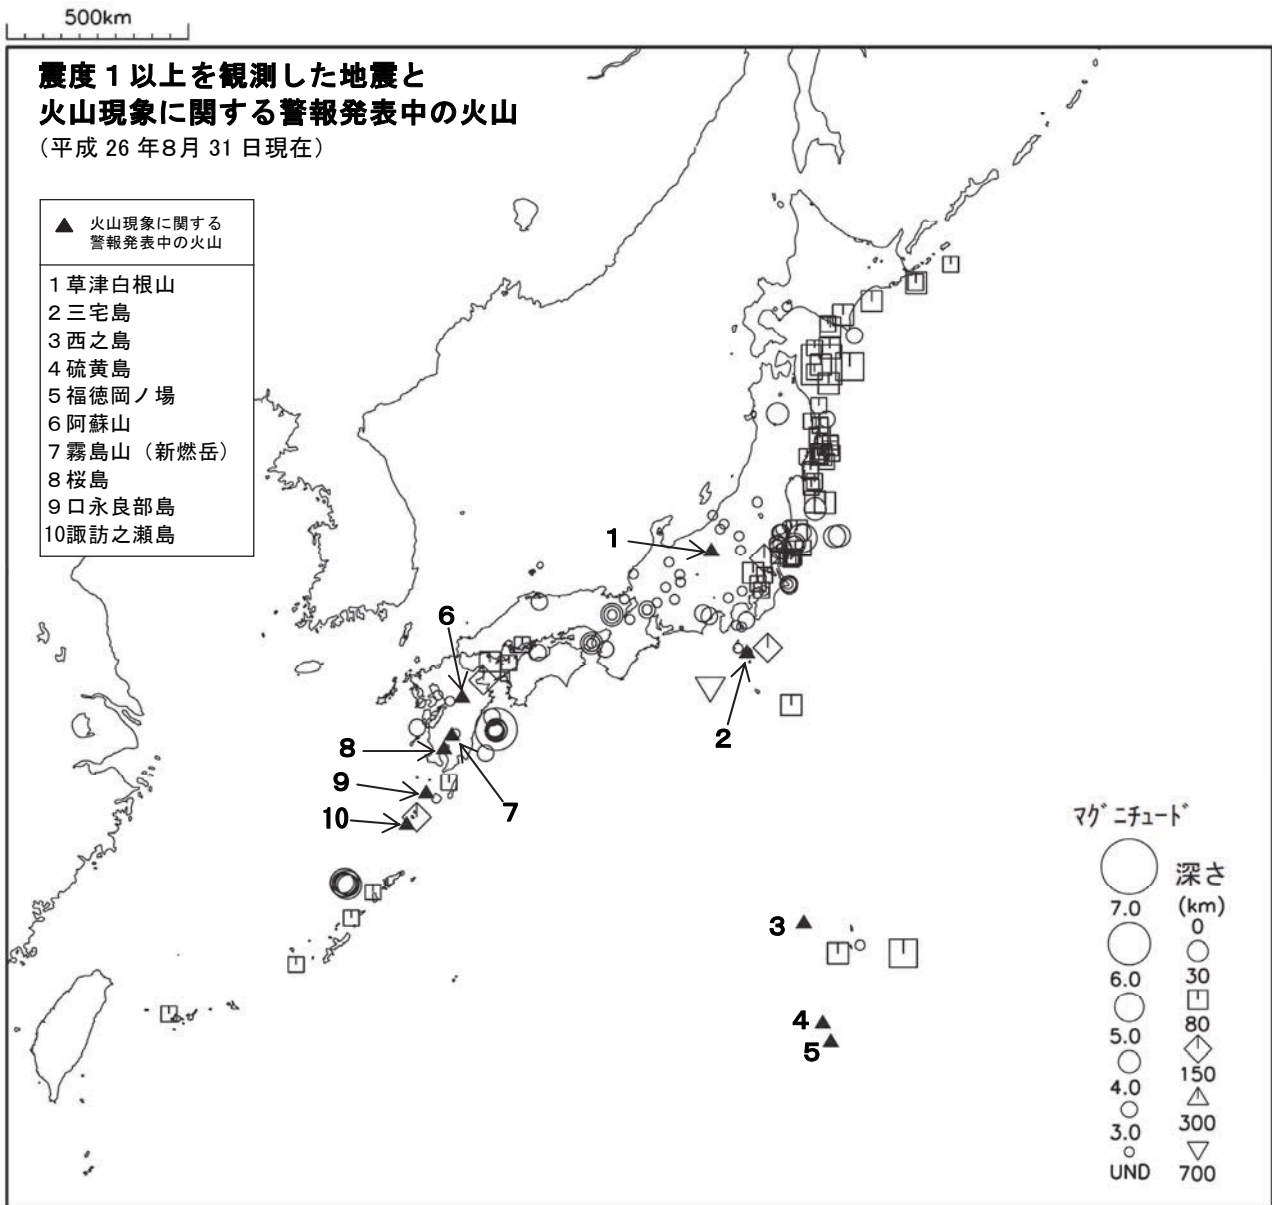

平成 26 年 8 月 地震・火山月報(防災編)

Monthly Report on Earthquakes and Volcanoes in Japan

August 2014

気 象 庁

Japan Meteorological Agency