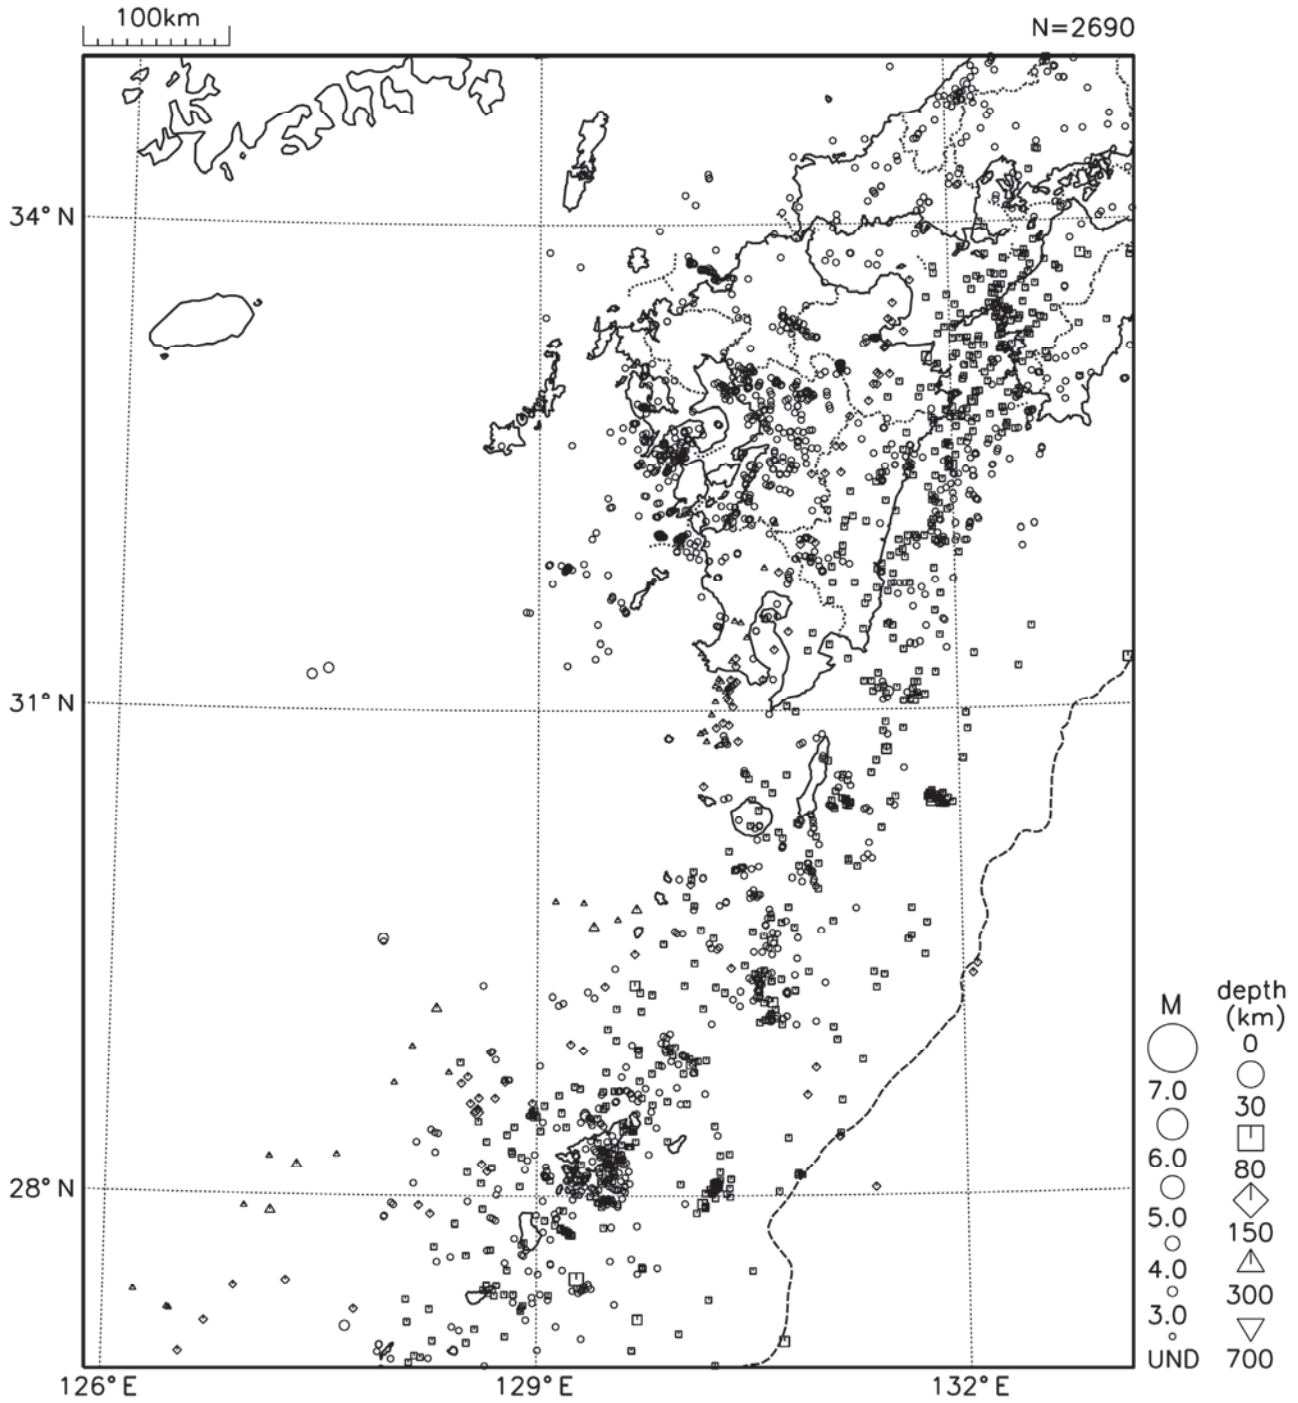

## ○九州地方の地震活動

図8 九州地方の震央分布図（2014年6月1日～6月30日）

### [概況]

6月に九州地方で震度1以上を観測した地震は20回（5月は14回）であった。  
6月中、特に目立った活動はなかった。