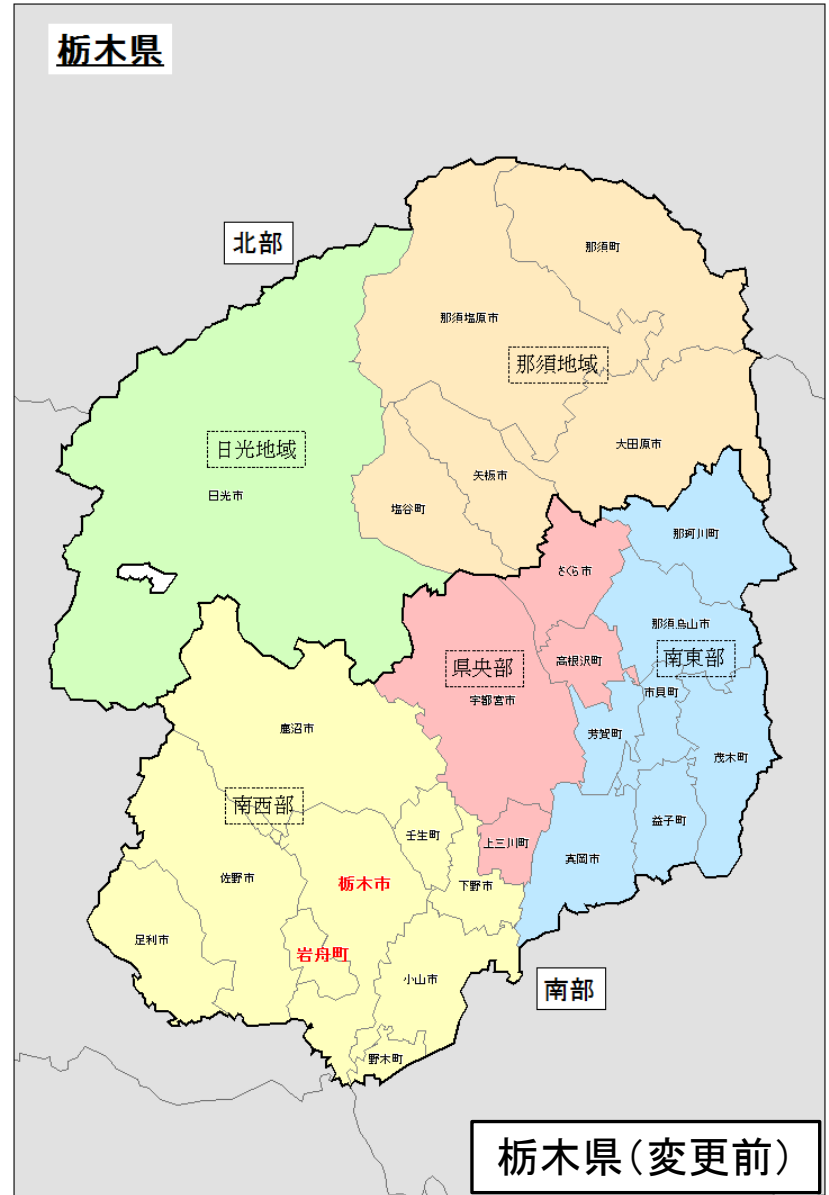

VPWW50 JPTA

VXWW50 JPTA

・仮想の気象状況のものを、1 回目、2 回目とも 1 通ずつ配信します。

・/Report/Control/Status タグ (運用種別) は、“試験” とします。

・旧形式 XML 電文 (VPWW40、VXWW40)、かな漢字電文、PDF ファイルの配信は行いません。

・悪天により試験配信を中止する場合がありますが、中止の決定後、速やかにその旨をお知らせいたします。

[添付資料]

別紙 1 : 栃木県の新旧細分図

別紙 2 : 予報と特別警報・警報・注意報の細分区域等一覧表の変更内容

別 添 : 予報と特別警報・警報・注意報の細分区域等一覧表 (平成 26 年 4 月
5 日現在)

栃木県の市町村名コード

予報と特別警報・警報・注意報の細分区域等一覧表の変更内容

【変更後】

府県予報区	一次細分区域	市町村等をまとめた地域	二次細分区域の名称
栃木県	北部	那須地域	大田原市、矢板市、那須塩原市、塩谷町、那須町
		日光地域	日光市
	南部	南東部	真岡市、那須烏山市、益子町、茂木町、市貝町、芳賀町、那珂川町
		県央部	宇都宮市、さくら市、上三川町、高根沢町
		南西部	足利市、栃木市、佐野市、鹿沼市、小山市、下野市、壬生町、野木町

【現行】

府県予報区	一次細分区域	市町村等をまとめた地域	二次細分区域の名称
栃木県	北部	那須地域	大田原市、矢板市、那須塩原市、塩谷町、那須町
		日光地域	日光市
	南部	南東部	真岡市、那須烏山市、益子町、茂木町、市貝町、芳賀町、那珂川町
		県央部	宇都宮市、さくら市、上三川町、高根沢町
		南西部	足利市、栃木市、佐野市、鹿沼市、小山市、下野市、壬生町、野木町、 <u>岩舟町</u>

予報と特別警報・警報・注意報の細分区域等一覧表