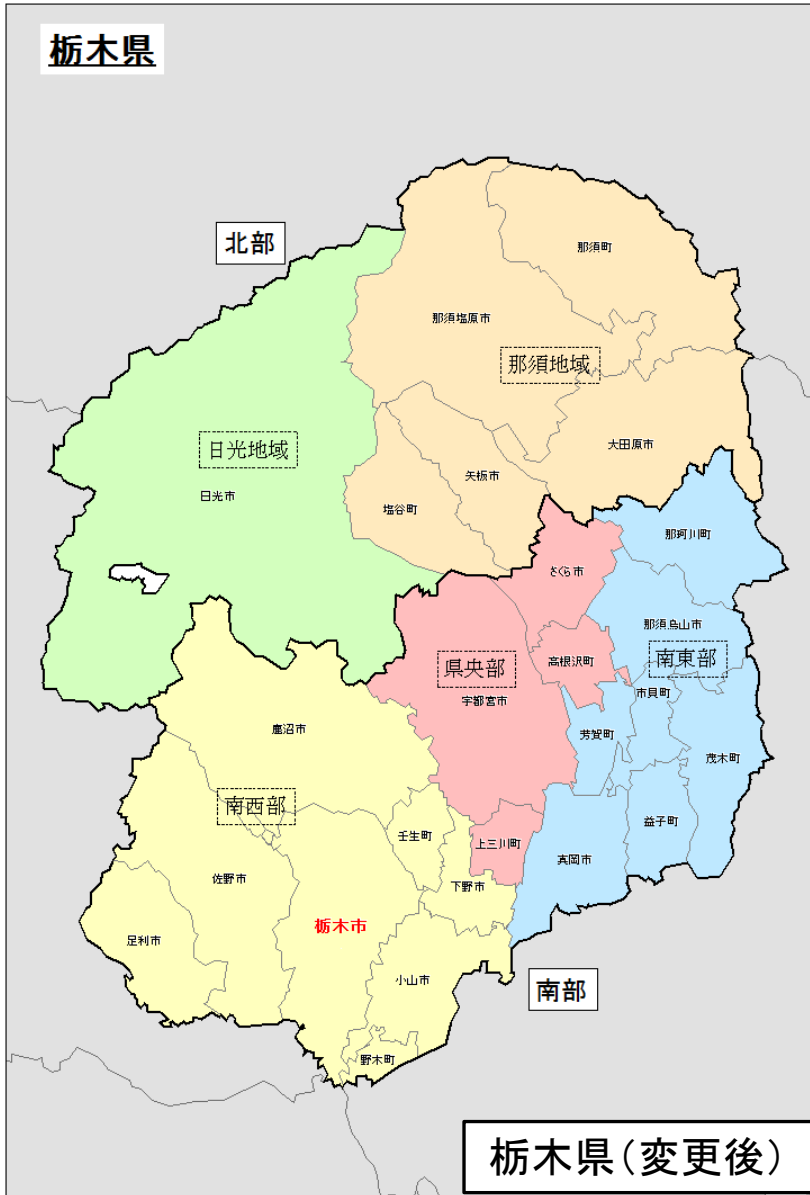

VPWW50 JPTA

VXWW50 JPTA

・仮想の気象状況のものを、1 回目、2 回目とも 1 通ずつ配信します。

・/Report/Control/Status タグ (運用種別) は、“試験” とします。

・旧形式 XML 電文 (VPWW40、VXWW40)、かな漢字電文、PDF ファイルの配信は行いません。

・悪天により試験配信を中止する場合がありますが、中止の決定後、速やかにその旨をお知らせいたします。

[添付資料]

別紙 1 : 栃木県の新旧細分図

別紙 2 : 予報と特別警報・警報・注意報の細分区域等一覧表の変更内容

別 添 : 予報と特別警報・警報・注意報の細分区域等一覧表 (平成 26 年 4 月
5 日現在)

栃木県の市町村名コード

予報と特別警報・警報・注意報の細分区域等一覧表の変更内容

【変更後】

府県予報区	一次細分区域	市町村等をまとめた地域	二次細分区域の名称
栃木県	北部	那須地域	大田原市、矢板市、那須塩原市、塩谷町、那須町
		日光地域	日光市
	南部	南東部	真岡市、那須烏山市、益子町、茂木町、市貝町、芳賀町、那珂川町
		県央部	宇都宮市、さくら市、上三川町、高根沢町
		南西部	足利市、栃木市、佐野市、鹿沼市、小山市、下野市、壬生町、野木町

【現行】

府県予報区	一次細分区域	市町村等をまとめた地域	二次細分区域の名称
栃木県	北部	那須地域	大田原市、矢板市、那須塩原市、塩谷町、那須町
		日光地域	日光市
	南部	南東部	真岡市、那須烏山市、益子町、茂木町、市貝町、芳賀町、那珂川町
		県央部	宇都宮市、さくら市、上三川町、高根沢町
		南西部	足利市、栃木市、佐野市、鹿沼市、小山市、下野市、壬生町、野木町、 <u>岩舟町</u>

予報と特別警報・警報・注意報の細分区域等一覧表