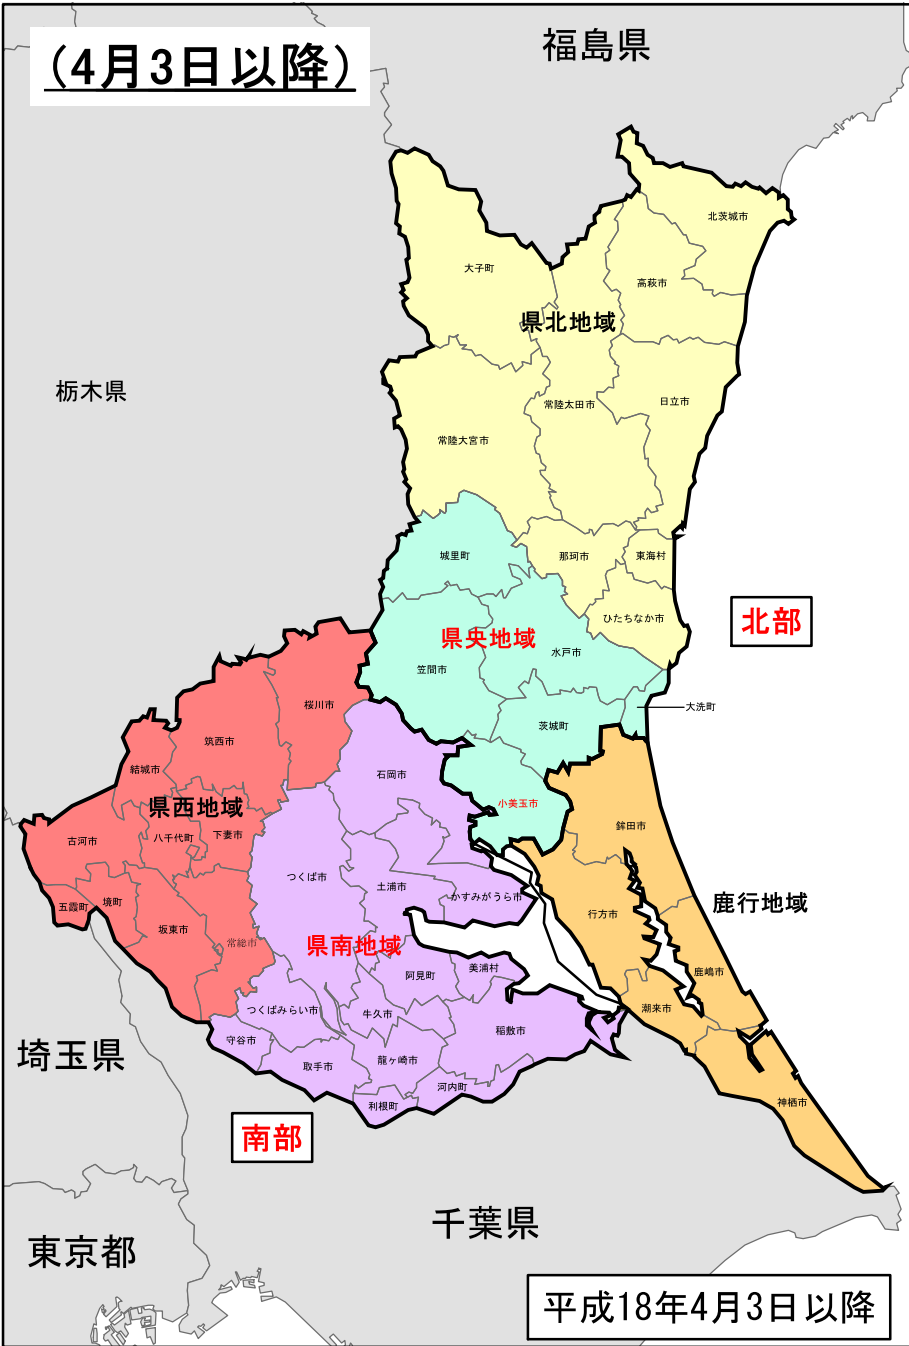

平成 18 年 3 月 3 日

気象庁予報部

配信資料に関する技術情報(気象編)第 220 号

～平成 18 年 4 月 3 日に実施する細分区域の変更について～

茨城県、千葉県、兵庫県及び大分県における細分区域をまたぐ市町村合併に伴い、細分区域を変更します。この変更は平成18年4月3日(月)13時(日本標準時)から実施します。

今回の細分区域変更の対象となる市町村合併を下表に示します。なお、この細分区域変更に伴う区域名及び区域コードの変更はありません。茨城、千葉、兵庫、大分各県における新旧細分図を別紙1から4に示します。

県名	新市町名 (合併日)	新市町が属する細分区域 (4月3日13時から)		合併対象市町村名	旧市町村(*)が属する細分区域 (現行：4月3日13時まで)		
		一次	二次		一次	二次	
茨城県	小美玉市 (H18.3.27)	北部	県央地域	東茨城郡小川町	北部	県央地域	
				東茨城郡美野里町			
				新治郡玉里村			
千葉県	成田市 (H18.3.27)	北西部	印旛	成田市	北西部	印旛	
				香取郡下総町			北東部
	香取郡大栄町						
	横芝光町 (H18.3.27)	北東部	山武・長生	山武郡横芝町	北東部	山武・長生	
				匝瑳郡光町			香取・海匝
兵庫県	姫路市 (H18.3.27)	南部	播磨南西部	姫路市	南部	播磨南西部	
				飾磨郡家島町			
				飾磨郡夢前町			播磨北西部
				神崎郡香寺町			
				宍粟郡安富町			
大分県	国東市 (H18.3.31)	北部	-	東国東郡国見町	北部	-	
				東国東郡国東町			
				東国東郡武蔵町			
				東国東郡安岐町	中部	-	

(*)合併施行後は、旧市町村の区域

細分区域変更の移行措置

細分区域変更の移行措置として、茨城、千葉、兵庫、大分各県内で発表した注意報・警報が変更実施時刻を過ぎる場合は、一旦、当該注意報・警報を全て解除し、変更実施時刻後に、改めて変更後の細分区域に対し注意報・警報を発表します。この際、「解除」電報には「この電文は、細分区域の変更に伴い発信したものです。新しい細分区域に対応した電文をまもなく発信します。」などと記述し、気象状況の変化による解除でない旨を記載することとします。注意報・警報の利用にあたっては、この点に留意頂きますようお願いいたします。

[添付資料]

別紙1：茨城県の新旧細分図

別紙2：千葉県の新旧細分図

別紙3：兵庫県の新旧細分図

別紙4：大分県の新旧細分図

別紙1: 茨城県の新旧細分図

別紙2: 千葉県の新旧細分図

別紙3: 兵庫県の新旧細分図