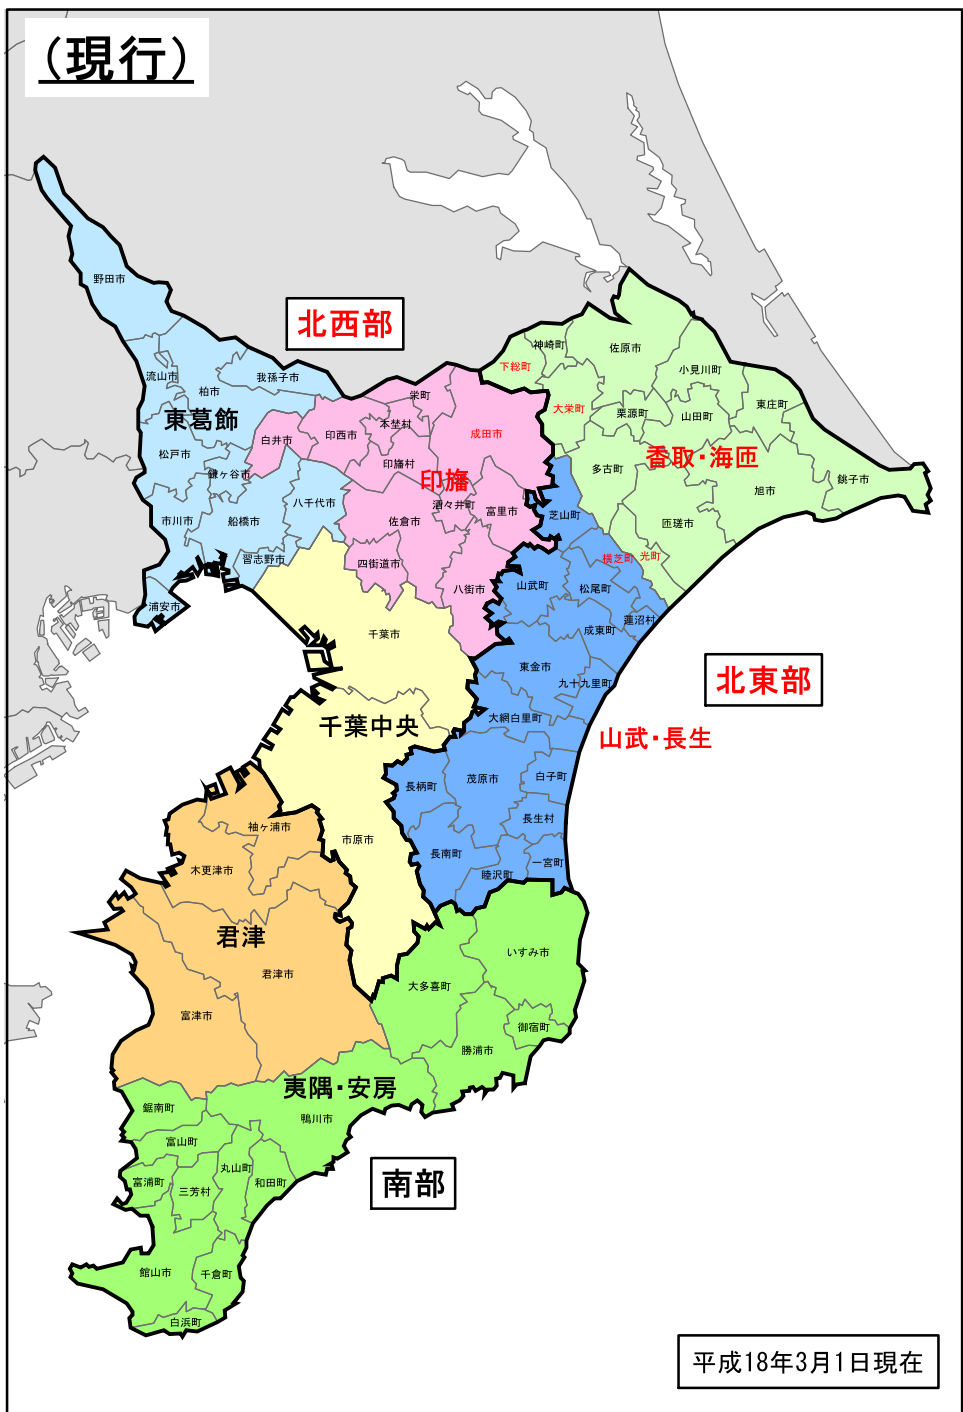

平成 18 年 3 月 3 日

気象庁予報部

配信資料に関する技術情報(気象編)第 220 号

～平成 18 年 4 月 3 日に実施する細分区域の変更について～

茨城県、千葉県、兵庫県及び大分県における細分区域をまたぐ市町村合併に伴い、細分区域を変更します。この変更は平成18年4月3日(月)13時(日本標準時)から実施します。

今回の細分区域変更の対象となる市町村合併を下表に示します。なお、この細分区域変更に伴う区域名及び区域コードの変更はありません。茨城、千葉、兵庫、大分各県における新旧細分図を別紙1から4に示します。

県名	新市町名 (合併日)	新市町が属する細分区域 (4月3日13時から)		合併対象市町村名	旧市町村(*)が属する細分区域 (現行：4月3日13時まで)		
		一次	二次		一次	二次	
茨城県	小美玉市 (H18.3.27)	北部	県央地域	東茨城郡小川町	北部	県央地域	
				東茨城郡美野里町			
				新治郡玉里村			
千葉県	成田市 (H18.3.27)	北西部	印旛	成田市	北西部	印旛	
				香取郡下総町			北東部
	香取郡大栄町						
	横芝光町 (H18.3.27)	北東部	山武・長生	山武郡横芝町	北東部	山武・長生	
				匝瑳郡光町			香取・海匝
兵庫県	姫路市 (H18.3.27)	南部	播磨南西部	姫路市	南部	播磨南西部	
				飾磨郡家島町			
				飾磨郡夢前町			播磨北西部
				神崎郡香寺町			
				宍粟郡安富町			
大分県	国東市 (H18.3.31)	北部	-	東国東郡国見町	北部	-	
				東国東郡国東町			
				東国東郡武蔵町			
				東国東郡安岐町	中部	-	

(*)合併施行後は、旧市町村の区域

細分区域変更の移行措置

細分区域変更の移行措置として、茨城、千葉、兵庫、大分各県内で発表した注意報・警報が変更実施時刻を過ぎる場合は、一旦、当該注意報・警報を全て解除し、変更実施時刻後に、改めて変更後の細分区域に対し注意報・警報を発表します。この際、「解除」電報には「この電文は、細分区域の変更に伴い発信したものです。新しい細分区域に対応した電文をまもなく発信します。」などと記述し、気象状況の変化による解除でない旨を記載することとします。注意報・警報の利用にあたっては、この点に留意頂きますようお願いいたします。

[添付資料]

別紙1：茨城県の新旧細分図

別紙2：千葉県の新旧細分図

別紙3：兵庫県の新旧細分図

別紙4：大分県の新旧細分図

別紙1: 茨城県の新旧細分図

別紙2: 千葉県の新旧細分図

別紙3: 兵庫県の新旧細分図