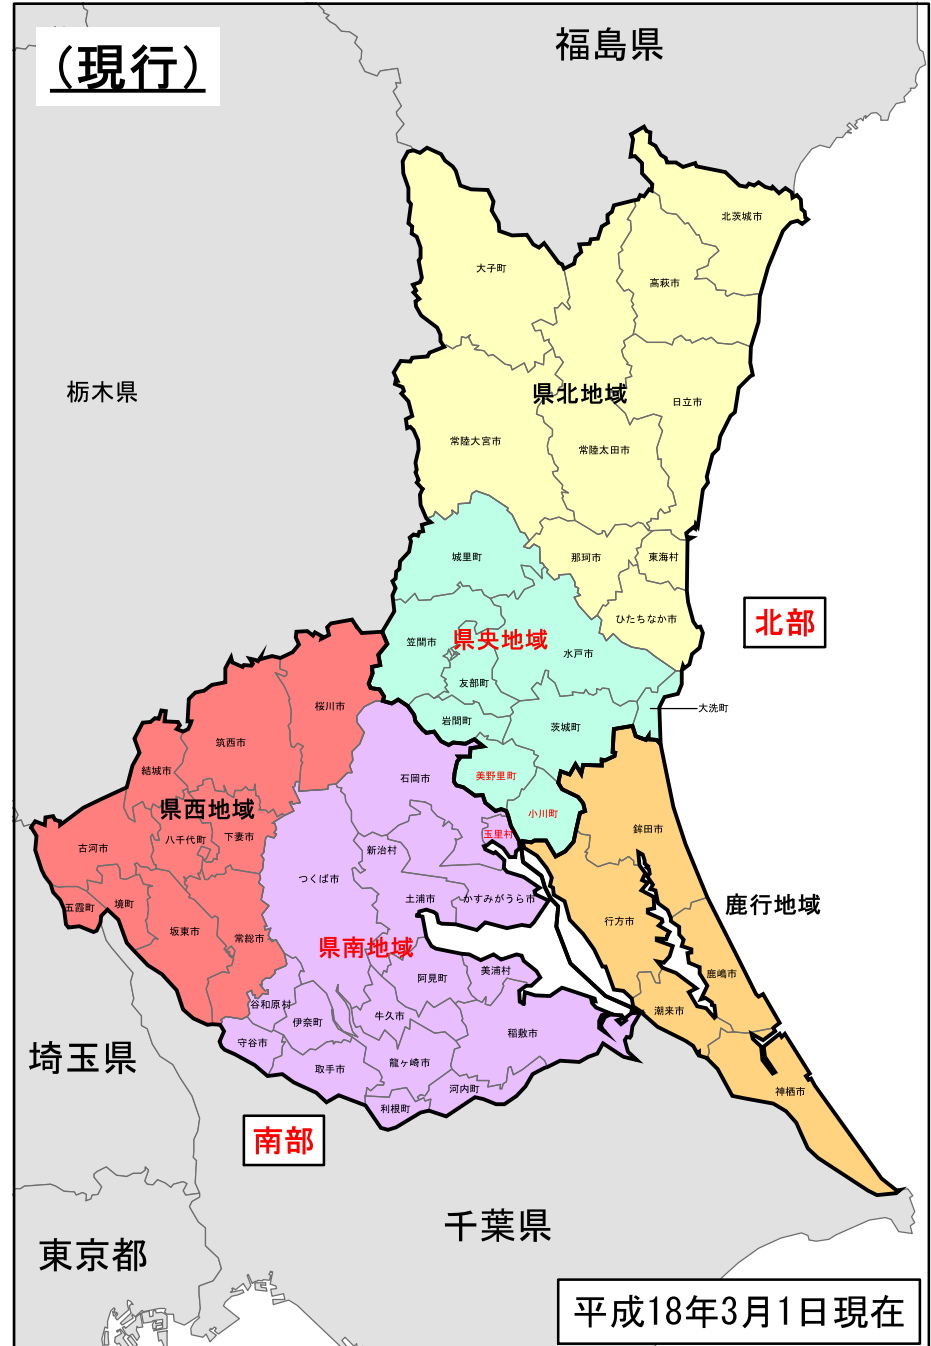

平成 18 年 3 月 3 日

気象庁予報部

配信資料に関する技術情報(気象編)第 220 号

～平成 18 年 4 月 3 日に実施する細分区域の変更について～

茨城県、千葉県、兵庫県及び大分県における細分区域をまたぐ市町村合併に伴い、細分区域を変更します。この変更は平成18年4月3日(月)13時(日本標準時)から実施します。

今回の細分区域変更の対象となる市町村合併を下表に示します。なお、この細分区域変更に伴う区域名及び区域コードの変更はありません。茨城、千葉、兵庫、大分各県における新旧細分図を別紙1から4に示します。

県名	新市町名 (合併日)	新市町が属する細分区域 (4月3日13時から)		合併対象市町村名	旧市町村(*)が属する細分区域 (現行：4月3日13時まで)		
		一次	二次		一次	二次	
茨城県	小美玉市 (H18.3.27)	北部	県央地域	東茨城郡小川町	北部	県央地域	
				東茨城郡美野里町			
				新治郡玉里村			
千葉県	成田市 (H18.3.27)	北西部	印旛	成田市	北西部	印旛	
				香取郡下総町			北東部
	香取郡大栄町						
	横芝光町 (H18.3.27)	北東部	山武・長生	山武郡横芝町	北東部	山武・長生	
				匝瑳郡光町			香取・海匝
兵庫県	姫路市 (H18.3.27)	南部	播磨南西部	姫路市	南部	播磨南西部	
				飾磨郡家島町			
				飾磨郡夢前町			播磨北西部
				神崎郡香寺町			
				宍粟郡安富町			
大分県	国東市 (H18.3.31)	北部	-	東国東郡国見町	北部	-	
				東国東郡国東町			
				東国東郡武蔵町			
				東国東郡安岐町	中部	-	

(*)合併施行後は、旧市町村の区域

細分区域変更の移行措置

細分区域変更の移行措置として、茨城、千葉、兵庫、大分各県内で発表した注意報・警報が変更実施時刻を過ぎる場合は、一旦、当該注意報・警報を全て解除し、変更実施時刻後に、改めて変更後の細分区域に対し注意報・警報を発表します。この際、「解除」電報には「この電文は、細分区域の変更に伴い発信したものです。新しい細分区域に対応した電文をまもなく発信します。」などと記述し、気象状況の変化による解除でない旨を記載することとします。注意報・警報の利用にあたっては、この点に留意頂きますようお願いいたします。

[添付資料]

別紙1：茨城県の新旧細分図

別紙2：千葉県の新旧細分図

別紙3：兵庫県の新旧細分図

別紙4：大分県の新旧細分図

別紙1: 茨城県の新旧細分図

別紙2: 千葉県の新旧細分図

別紙3: 兵庫県の新旧細分図