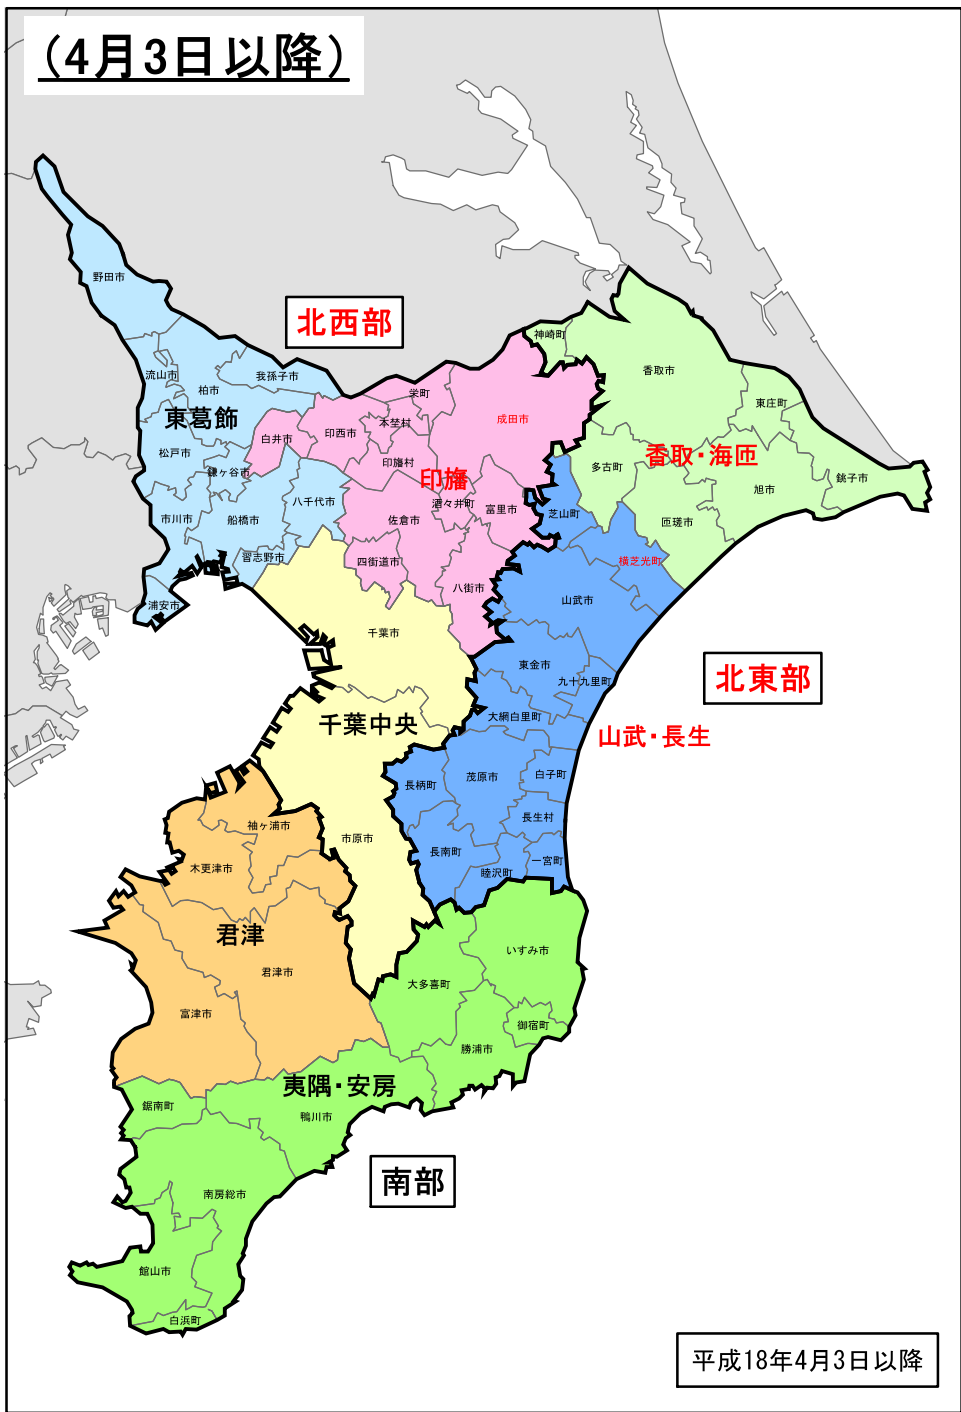

平成 18 年 3 月 3 日

気象庁予報部

配信資料に関する技術情報(気象編)第 220 号

～平成 18 年 4 月 3 日に実施する細分区域の変更について～

茨城県、千葉県、兵庫県及び大分県における細分区域をまたぐ市町村合併に伴い、細分区域を変更します。この変更は平成18年4月3日(月)13時(日本標準時)から実施します。

今回の細分区域変更の対象となる市町村合併を下表に示します。なお、この細分区域変更に伴う区域名及び区域コードの変更はありません。茨城、千葉、兵庫、大分各県における新旧細分図を別紙1から4に示します。

県名	新市町名 (合併日)	新市町が属する細分区域 (4月3日13時から)		合併対象市町村名	旧市町村(*)が属する細分区域 (現行：4月3日13時まで)		
		一次	二次		一次	二次	
茨城県	小美玉市 (H18.3.27)	北部	県央地域	東茨城郡小川町	北部	県央地域	
				東茨城郡美野里町			
				新治郡玉里村			
千葉県	成田市 (H18.3.27)	北西部	印旛	成田市	北西部	印旛	
				香取郡下総町			北東部
	香取郡大栄町						
	横芝光町 (H18.3.27)	北東部	山武・長生	山武郡横芝町	北東部	山武・長生	
				匝瑳郡光町			香取・海匝
兵庫県	姫路市 (H18.3.27)	南部	播磨南西部	姫路市	南部	播磨南西部	
				飾磨郡家島町			
				飾磨郡夢前町			播磨北西部
				神崎郡香寺町			
				宍粟郡安富町			
大分県	国東市 (H18.3.31)	北部	-	東国東郡国見町	北部	-	
				東国東郡国東町			
				東国東郡武蔵町			
				東国東郡安岐町	中部	-	

(*)合併施行後は、旧市町村の区域

細分区域変更の移行措置

細分区域変更の移行措置として、茨城、千葉、兵庫、大分各県内で発表した注意報・警報が変更実施時刻を過ぎる場合は、一旦、当該注意報・警報を全て解除し、変更実施時刻後に、改めて変更後の細分区域に対し注意報・警報を発表します。この際、「解除」電報には「この電文は、細分区域の変更に伴い発信したものです。新しい細分区域に対応した電文をまもなく発信します。」などと記述し、気象状況の変化による解除でない旨を記載することとします。注意報・警報の利用にあたっては、この点に留意頂きますようお願いいたします。

[添付資料]

別紙1：茨城県の新旧細分図

別紙2：千葉県の新旧細分図

別紙3：兵庫県の新旧細分図

別紙4：大分県の新旧細分図

別紙1: 茨城県の新旧細分図

別紙2: 千葉県の新旧細分図

別紙3: 兵庫県の新旧細分図