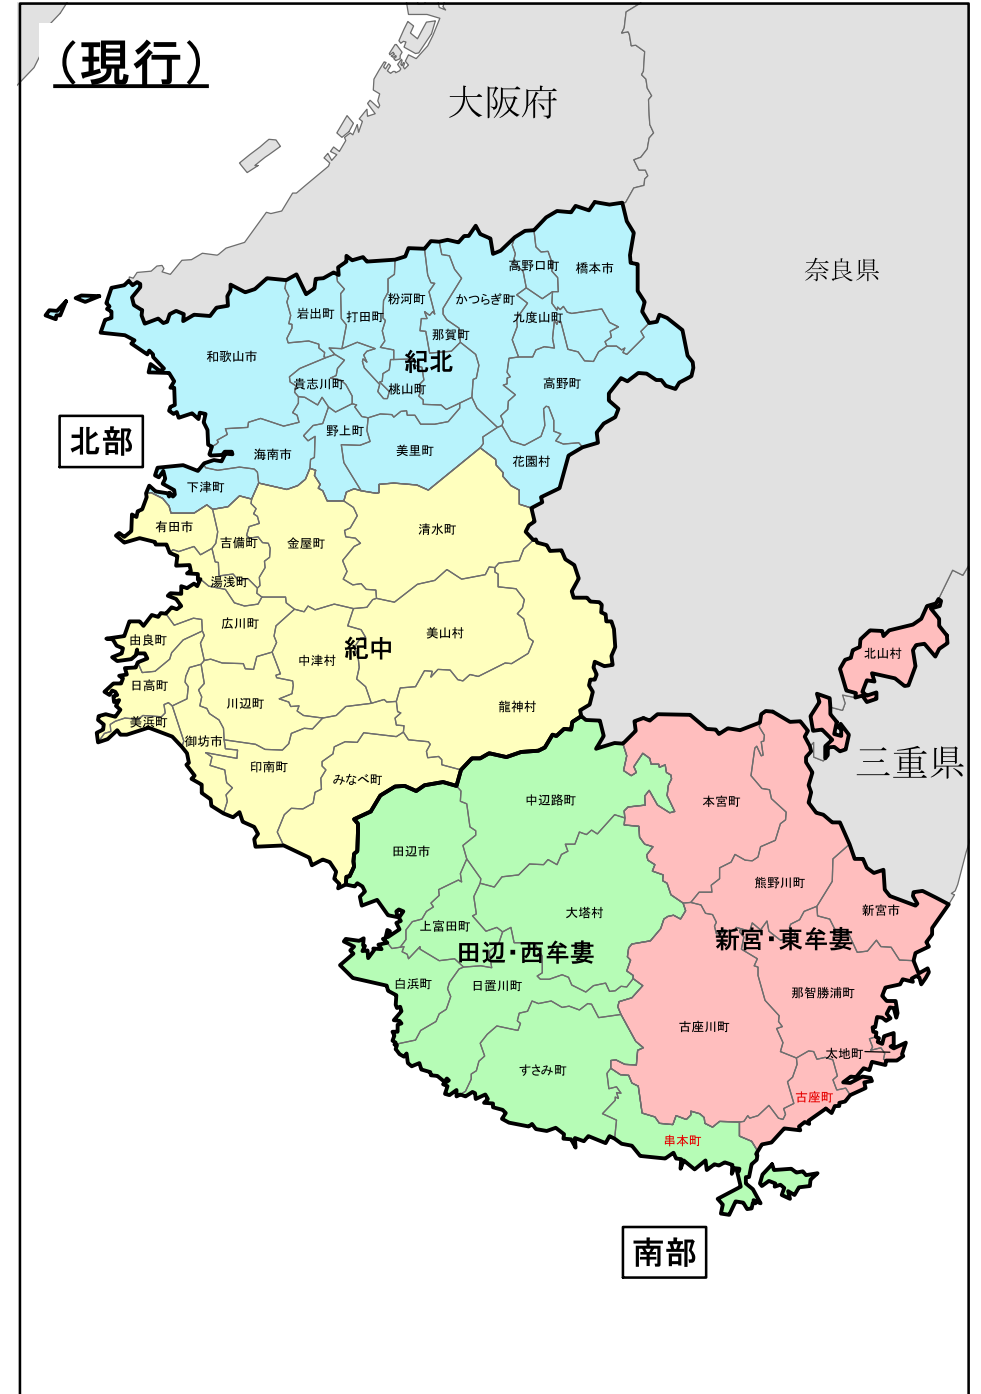

別紙7:和歌山県の新旧細分図