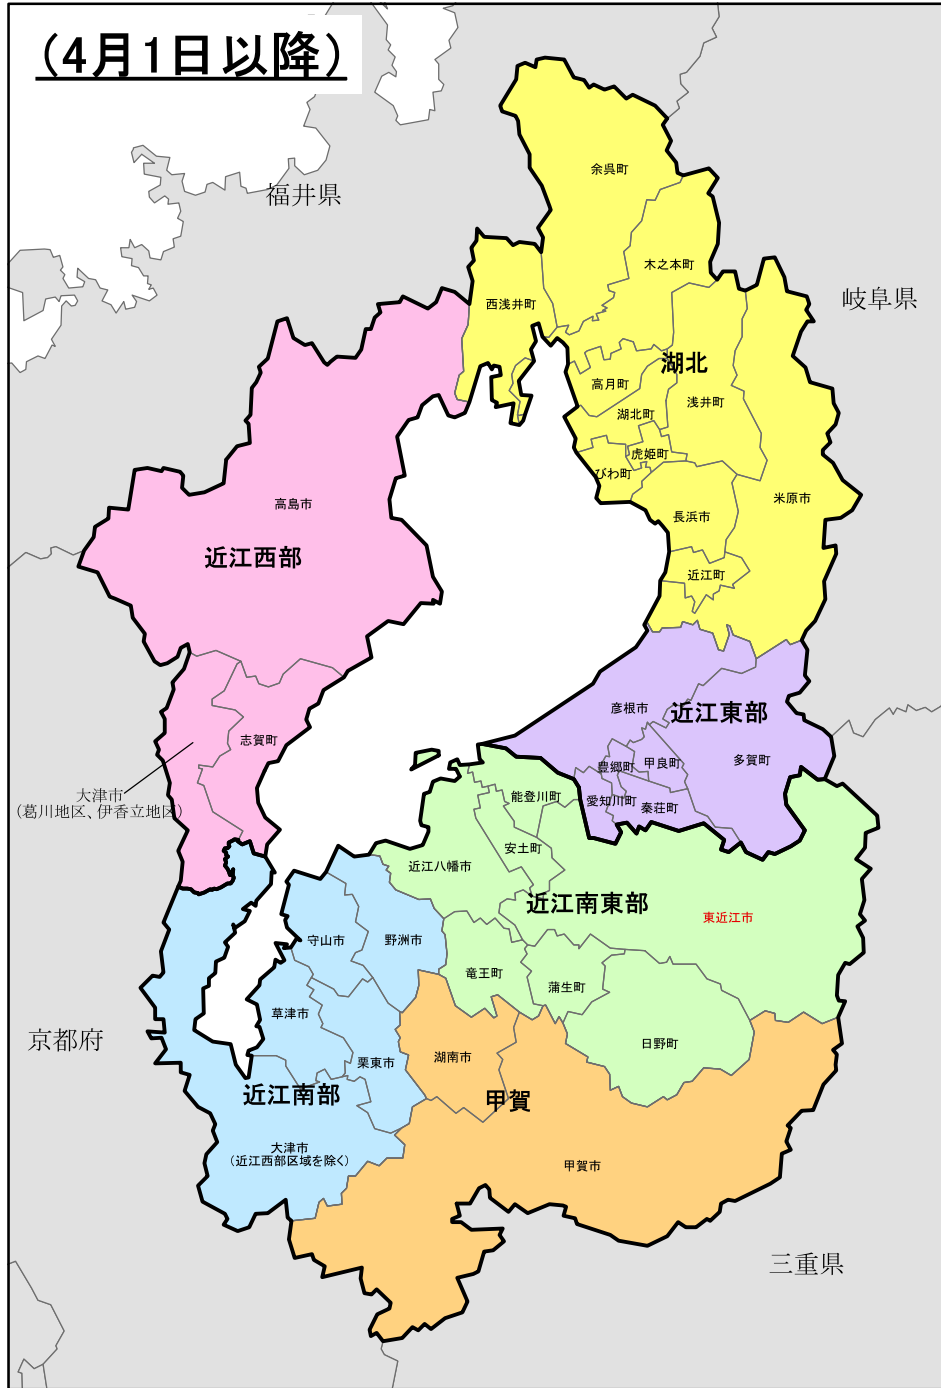

別紙6: 滋賀県の新旧細分図