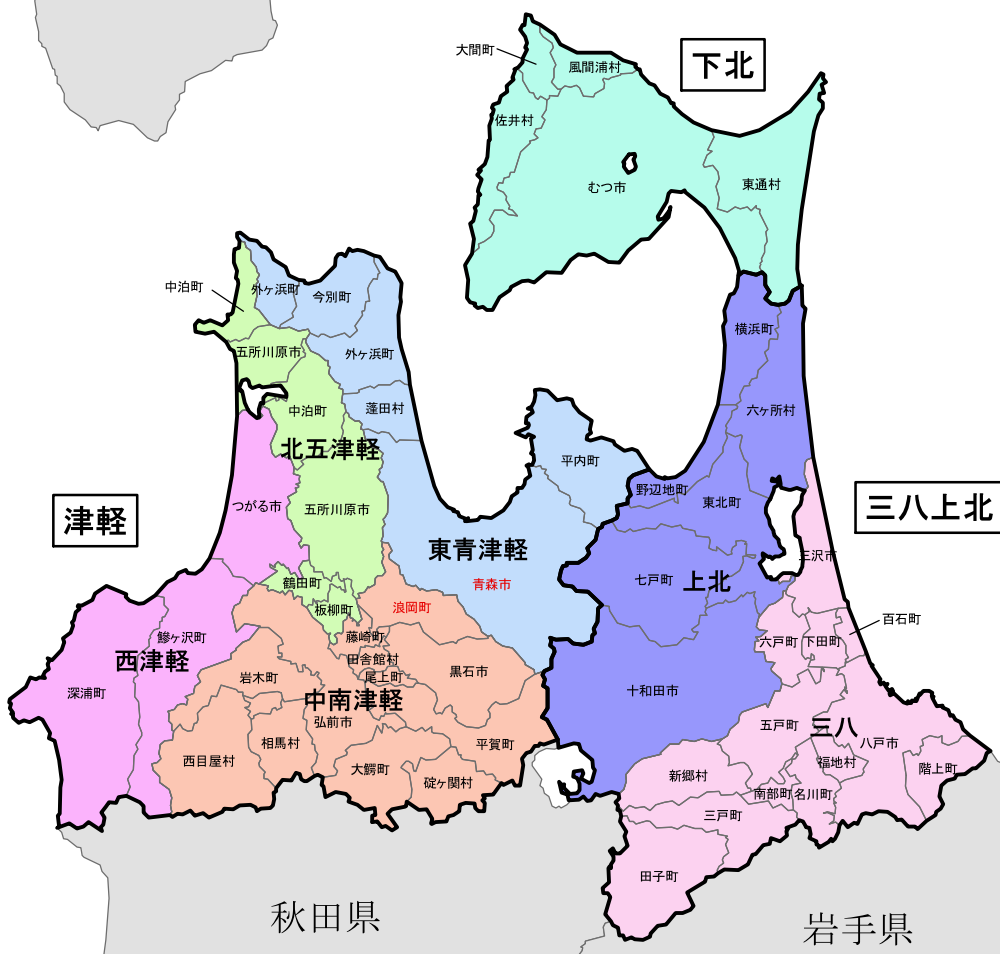

平成17年3月11日
気象庁予報部

配信資料に関する技術情報（気象編）第188号
～平成17年4月1日に実施する細分区域の変更について～

青森県、埼玉県、静岡県、京都府、奈良県、滋賀県、和歌山県、岡山県及び広島県における細分区域をまたぐ市町村合併に伴い、各府県で細分区域を変更します。この変更は平成17年4月1日（火）13時（日本標準時）から実施します。

細分区域変更の対象となる市町村合併及び細分区域変更の概要は以下のとおりです。また、各県における新旧細分図を別紙1～9に示します。

なお、この細分区域の変更に伴う区域名及び区域コードの変更はありません。

1. 細分区域変更の対象となる市町村合併

都道府県名	市町村合併日	新市町村名	合併対象市町村名	合併前に属する細分区域	
				一次細分区域	二次細分区域
青森県	H17.4.1	青森市	青森市	津軽	東青津軽
			南津軽郡浪岡町		中南津軽
埼玉県	H17.4.1	さいたま市	さいたま市	南部	南中部
			岩槻市		南東部
静岡県	H17.4.1	沼津市	沼津市	東部	富士山南東
			田方郡戸田村	伊豆	伊豆北
京都府	H17.4.1	京都市	京都市	南部	京都・亀岡
			北桑田郡京北町		南丹
奈良県	H17.4.1	奈良市	奈良市	北部	北西部
			添上郡月ヶ瀬村		北東部
			山辺郡都祁村		
滋賀県	H17.2.11	東近江市	八日市市	南部	近江南東部
			神崎郡五個荘町	北部	近江東部
			神崎郡永源寺町		
			愛知郡愛東町		
愛知郡湖東町					
和歌山県	H17.4.1	東牟婁郡串本町	西牟婁郡串本町	南部	田辺・西牟婁
			東牟婁郡古座町		新宮・東牟婁

2. 細分区域の変更概要

府県名	概要
青森県	平成17年4月1日に発足する青森市全域を二次細分区域「東青津軽」に含める。
埼玉県	平成17年4月1日に発足するさいたま市全域を二次細分区域「南中部」に含める。
静岡県	平成17年4月1日に発足する沼津市全域を一次細分区域「東部」、二次細分区域「富士山南東」に含める。
京都府	平成17年4月1日に発足する京都市全域を二次細分区域「京都・亀岡」に含める。
奈良県	平成17年4月1日に発足する奈良市全域を二次細分区域「北西部」に含める。
滋賀県	平成17年2月11日に発足した東近江市全域を一次細分区域「南部」、二次細分区域「近江南東部」に含める。
和歌山県	平成17年4月1日に発足する東牟婁郡串本町全域を二次細分区域「新宮・東牟婁」に含める。
岡山県	平成16年10月1日に発足した加賀郡吉備中央町全域を二次細分区域「岡山地域」に含め、平成17年2月28日に発足した津山市全域を二次細分区域「津山地域」に含め、平成17年3月31日に発足する真庭市全域を一次細分区域「北部」、二次細分区域「真庭地域」に含める。
広島県	平成17年3月22日に発足する三原市全域を二次細分区域「福山・尾三」に含める。

[添付資料]

- 別紙 1：青森県の新旧細分図
- 別紙 2：埼玉県の新旧細分図
- 別紙 3：静岡県の新旧細分図
- 別紙 4：京都府の新旧細分図
- 別紙 5：奈良県の新旧細分図
- 別紙 6：滋賀県の新旧細分図
- 別紙 7：和歌山県の新旧細分図
- 別紙 8：岡山県の新旧細分図
- 別紙 9：広島県の新旧細分図

別紙1:青森県の新旧細分図

(4月1日以降)

(現行)

別紙4: 京都府の新旧細分図

(4月1日以降)