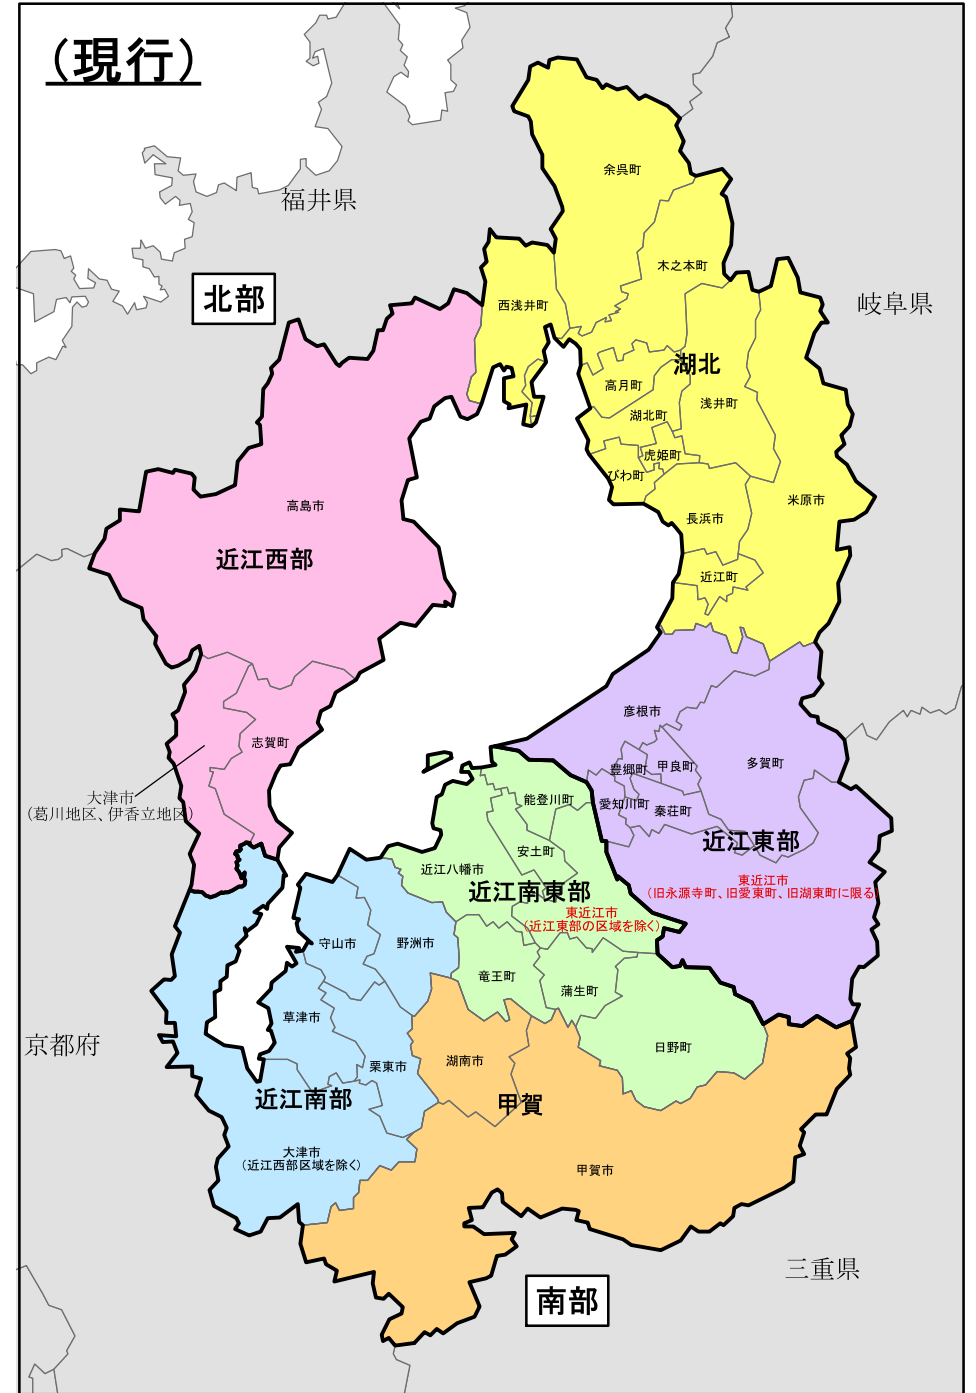

別紙6: 滋賀県の新旧細分図