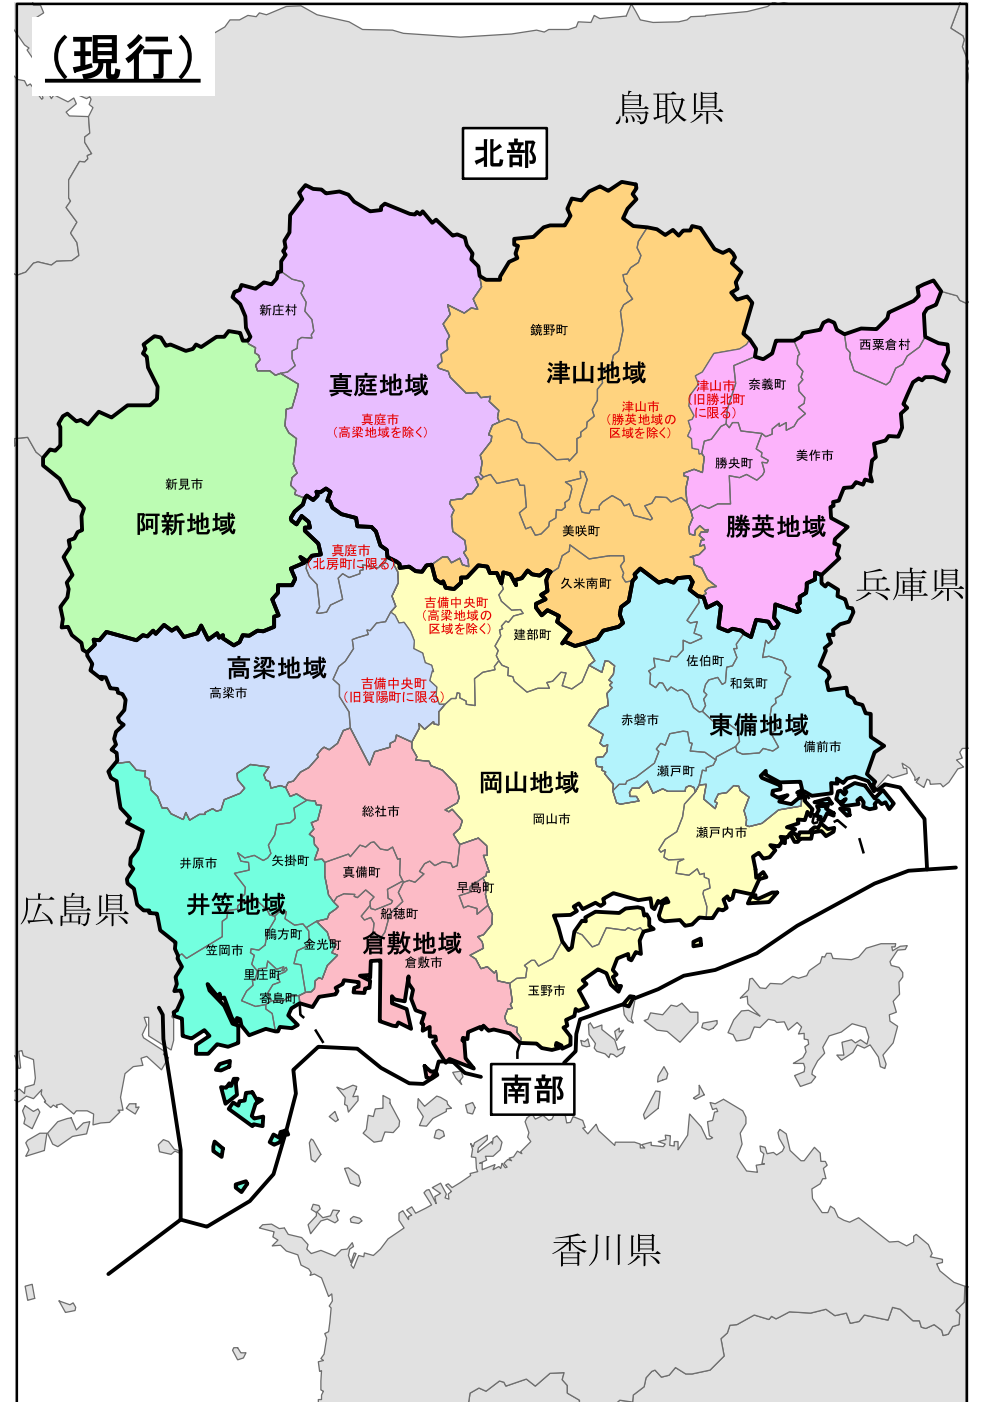

平成17年3月11日
気象庁予報部

配信資料に関する技術情報（気象編）第188号
～平成17年4月1日に実施する細分区域の変更について～

青森県、埼玉県、静岡県、京都府、奈良県、滋賀県、和歌山県、岡山県及び広島県における細分区域をまたぐ市町村合併に伴い、各府県で細分区域を変更します。この変更は平成17年4月1日（火）13時（日本標準時）から実施します。

細分区域変更の対象となる市町村合併及び細分区域変更の概要は以下のとおりです。また、各県における新旧細分図を別紙1～9に示します。

なお、この細分区域の変更に伴う区域名及び区域コードの変更はありません。

1. 細分区域変更の対象となる市町村合併

都道府県名	市町村合併日	新市町村名	合併対象市町村名	合併前に属する細分区域	
				一次細分区域	二次細分区域
青森県	H17.4.1	青森市	青森市	津軽	東青津軽
			南津軽郡浪岡町		中南津軽
埼玉県	H17.4.1	さいたま市	さいたま市	南部	南中部
			岩槻市		南東部
静岡県	H17.4.1	沼津市	沼津市	東部	富士山南東
			田方郡戸田村	伊豆	伊豆北
京都府	H17.4.1	京都市	京都市	南部	京都・亀岡
			北桑田郡京北町		南丹
奈良県	H17.4.1	奈良市	奈良市	北部	北西部
			添上郡月ヶ瀬村		北東部
			山辺郡都祁村		
滋賀県	H17.2.11	東近江市	八日市市	南部	近江南東部
			神崎郡五個荘町	北部	近江東部
			神崎郡永源寺町		
			愛知郡愛東町		
愛知郡湖東町					
和歌山県	H17.4.1	東牟婁郡串本町	西牟婁郡串本町	南部	田辺・西牟婁
			東牟婁郡古座町		新宮・東牟婁

2. 細分区域の変更概要

府県名	概要
青森県	平成17年4月1日に発足する青森市全域を二次細分区域「東青津軽」に含める。
埼玉県	平成17年4月1日に発足するさいたま市全域を二次細分区域「南中部」に含める。
静岡県	平成17年4月1日に発足する沼津市全域を一次細分区域「東部」、二次細分区域「富士山南東」に含める。
京都府	平成17年4月1日に発足する京都市全域を二次細分区域「京都・亀岡」に含める。
奈良県	平成17年4月1日に発足する奈良市全域を二次細分区域「北西部」に含める。
滋賀県	平成17年2月11日に発足した東近江市全域を一次細分区域「南部」、二次細分区域「近江南東部」に含める。
和歌山県	平成17年4月1日に発足する東牟婁郡串本町全域を二次細分区域「新宮・東牟婁」に含める。
岡山県	平成16年10月1日に発足した加賀郡吉備中央町全域を二次細分区域「岡山地域」に含め、平成17年2月28日に発足した津山市全域を二次細分区域「津山地域」に含め、平成17年3月31日に発足する真庭市全域を一次細分区域「北部」、二次細分区域「真庭地域」に含める。
広島県	平成17年3月22日に発足する三原市全域を二次細分区域「福山・尾三」に含める。

(現行)

別紙5: 奈良県の新旧細分図

別紙6: 滋賀県の新旧細分図

別紙7:和歌山県の新旧細分図

別紙8: 岡山県の新旧細分図

(4月1日以降)

(現行)

別紙9: 広島県の新旧細分図