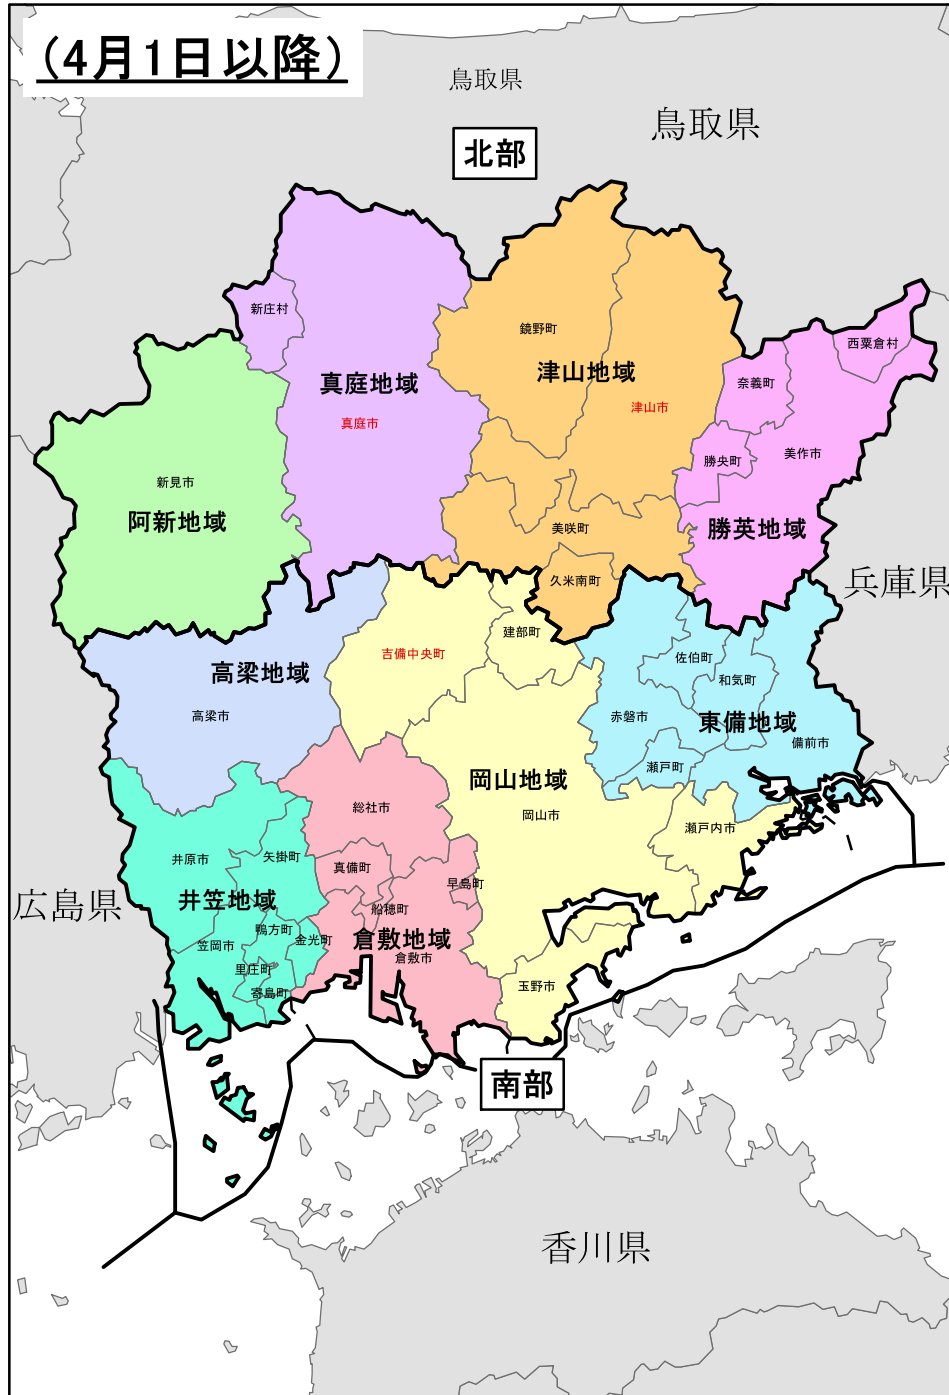

平成17年3月11日
気象庁予報部

配信資料に関する技術情報（気象編）第188号
～平成17年4月1日に実施する細分区域の変更について～

青森県、埼玉県、静岡県、京都府、奈良県、滋賀県、和歌山県、岡山県及び広島県における細分区域をまたぐ市町村合併に伴い、各府県で細分区域を変更します。この変更は平成17年4月1日（火）13時（日本標準時）から実施します。

細分区域変更の対象となる市町村合併及び細分区域変更の概要は以下のとおりです。また、各県における新旧細分図を別紙1～9に示します。

なお、この細分区域の変更に伴う区域名及び区域コードの変更はありません。

1. 細分区域変更の対象となる市町村合併

都道府県名	市町村合併日	新市町村名	合併対象市町村名	合併前に属する細分区域	
				一次細分区域	二次細分区域
青森県	H17.4.1	青森市	青森市	津軽	東青津軽
			南津軽郡浪岡町		中南津軽
埼玉県	H17.4.1	さいたま市	さいたま市	南部	南中部
			岩槻市		南東部
静岡県	H17.4.1	沼津市	沼津市	東部	富士山南東
			田方郡戸田村	伊豆	伊豆北
京都府	H17.4.1	京都市	京都市	南部	京都・亀岡
			北桑田郡京北町		南丹
奈良県	H17.4.1	奈良市	奈良市	北部	北西部
			添上郡月ヶ瀬村		北東部
			山辺郡都祁村		
滋賀県	H17.2.11	東近江市	八日市市	南部	近江南東部
			神崎郡五個荘町	北部	近江東部
			神崎郡永源寺町		
			愛知郡愛東町		
愛知郡湖東町					
和歌山県	H17.4.1	東牟婁郡串本町	西牟婁郡串本町	南部	田辺・西牟婁
			東牟婁郡古座町		新宮・東牟婁

2. 細分区域の変更概要

府県名	概要
青森県	平成17年4月1日に発足する青森市全域を二次細分区域「東青津軽」に含める。
埼玉県	平成17年4月1日に発足するさいたま市全域を二次細分区域「南中部」に含める。
静岡県	平成17年4月1日に発足する沼津市全域を一次細分区域「東部」、二次細分区域「富士山南東」に含める。
京都府	平成17年4月1日に発足する京都市全域を二次細分区域「京都・亀岡」に含める。
奈良県	平成17年4月1日に発足する奈良市全域を二次細分区域「北西部」に含める。
滋賀県	平成17年2月11日に発足した東近江市全域を一次細分区域「南部」、二次細分区域「近江南東部」に含める。
和歌山県	平成17年4月1日に発足する東牟婁郡串本町全域を二次細分区域「新宮・東牟婁」に含める。
岡山県	平成16年10月1日に発足した加賀郡吉備中央町全域を二次細分区域「岡山地域」に含め、平成17年2月28日に発足した津山市全域を二次細分区域「津山地域」に含め、平成17年3月31日に発足する真庭市全域を一次細分区域「北部」、二次細分区域「真庭地域」に含める。
広島県	平成17年3月22日に発足する三原市全域を二次細分区域「福山・尾三」に含める。

(現行)

別紙5: 奈良県の新旧細分図

別紙6: 滋賀県の新旧細分図

別紙7:和歌山県の新旧細分図

別紙8: 岡山県の新旧細分図

(4月1日以降)

(現行)

別紙9: 広島県の新旧細分図