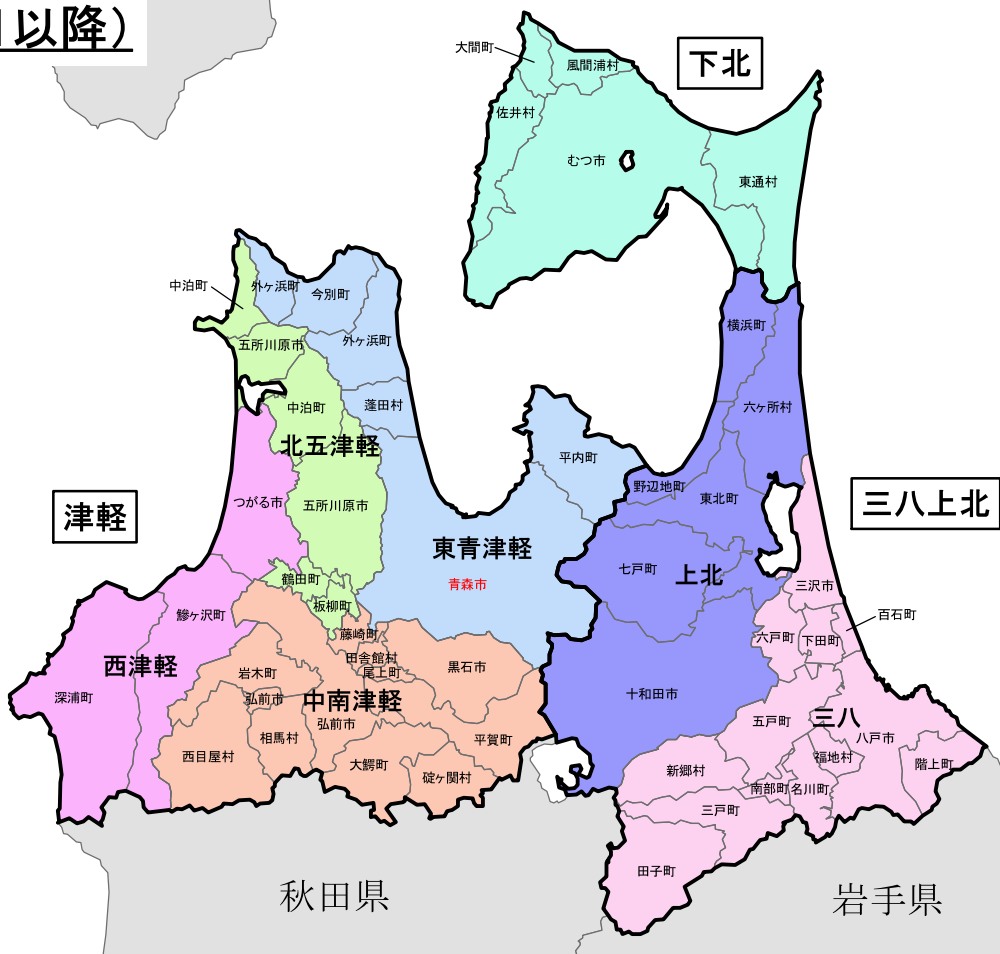

別紙1:青森県の新旧細分図

(4月1日以降)