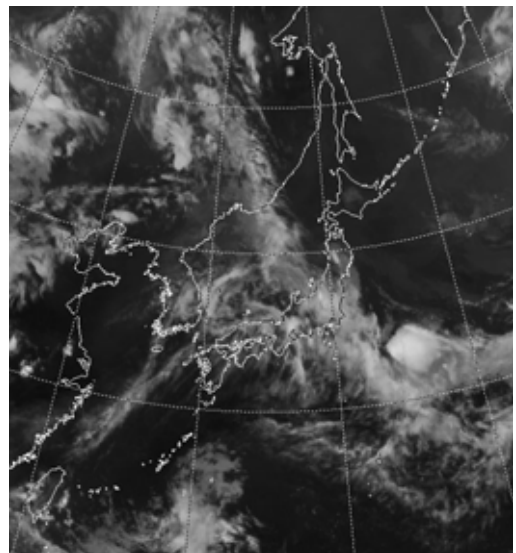

災害時気象資料

平成 23 年 7 月新潟・福島豪雨
(平成 23 年 7 月 27 日～7 月 30 日)

平成 23 年 8 月 1 日
福島地方气象台

概況

7 月 27 日から 30 日にかけて前線が朝鮮半島から東北地方を通過して日本の東へのび、東北南部に停滞した。また、前線に向かって南から暖かく湿った空気が流れ込み大気の状態が不安定となり、前線の活動が活発となった。福島県では会津地方を中心に大雨となり、29 日夕方から夜のはじめ頃にかけては局地的に猛烈な雨が降り、只見で総雨量 680mm となるなど「平成 16 年 7 月新潟・福島豪雨」を上回る記録的な大雨となった。

資料

- 1 地上天気図、気象衛星画像（赤外画像）
- 2 レーダー画像
- 3 アメダス降水量分布図、時系列図
- 4 最大 1 時間降水量 20mm 以上の観測所
- 5 土砂災害警戒情報、指定河川洪水予報、気象情報の発表状況
- 6 極値の更新
- 7 注意報・警報の発表状況

値はすべて速報値であり、後日修正する可能性があります。

資料 1 地上天気図、気象衛星画像

地上天気図 7 月 28 日 09 時

気象衛星画像 7 月 28 日 09 時

地上天気図 7月28日21時

気象衛星画像 7月28日21時

地上天気図 7月29日09時

気象衛星画像 7月29日09時

地上天気図 7月29日21時

気象衛星画像 7月29日21時

資料2 レーダー画像 (7月27日15時~7月30日12時)