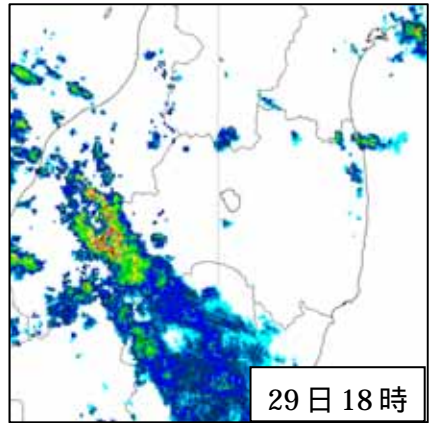

災害時気象資料

平成 23 年 7 月新潟・福島豪雨
(平成 23 年 7 月 27 日～7 月 30 日)

平成 23 年 8 月 1 日
福島地方气象台

概況

7 月 27 日から 30 日にかけて前線が朝鮮半島から東北地方を通過して日本の東へのび、東北南部に停滞した。また、前線に向かって南から暖かく湿った空気が流れ込み大気の状態が不安定となり、前線の活動が活発となった。福島県では会津地方を中心に大雨となり、29 日夕方から夜のはじめ頃にかけては局地的に猛烈な雨が降り、只見で総雨量 680mm となるなど「平成 16 年 7 月新潟・福島豪雨」を上回る記録的な大雨となった。

資料

- 1 地上天気図、気象衛星画像（赤外画像）
- 2 レーダー画像
- 3 アメダス降水量分布図、時系列図
- 4 最大 1 時間降水量 20mm 以上の観測所
- 5 土砂災害警戒情報、指定河川洪水予報、気象情報の発表状況
- 6 極値の更新
- 7 注意報・警報の発表状況

値はすべて速報値であり、後日修正する可能性があります。

資料 1 地上天気図、気象衛星画像

地上天気図 7 月 28 日 09 時

気象衛星画像 7 月 28 日 09 時

地上天気図 7月28日21時

気象衛星画像 7月28日21時

地上天気図 7月29日09時

気象衛星画像 7月29日09時

地上天気図 7月29日21時

気象衛星画像 7月29日21時

資料2 レーダー画像 (7月27日15時~7月30日12時)

資料3 アメダス降水量分布図 7月27日13時~7月30日24時(単位:ミリ)

) : 準正常値。許容する範囲内で資料が一部欠けている。
] : 資料不足値。許容範囲を超えて資料が欠けている。

アメダス降水量時系列図
 只見観測所 (7月27日13時~7月30日13時)

西会津観測所（7月27日13時～7月30日13時）

南郷観測所（7月27日13時～30日13時）

資料4 最大1時間降水量 20mm以上の観測所