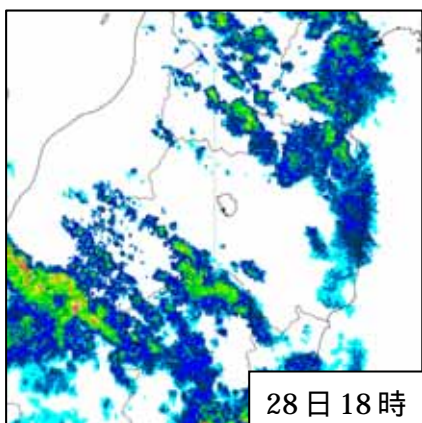

災害時気象資料

平成 23 年 7 月新潟・福島豪雨
(平成 23 年 7 月 27 日～7 月 30 日)

平成 23 年 8 月 1 日
福島地方气象台

概況

7 月 27 日から 30 日にかけて前線が朝鮮半島から東北地方を通過して日本の東へのび、東北南部に停滞した。また、前線に向かって南から暖かく湿った空気が流れ込み大気の状態が不安定となり、前線の活動が活発となった。福島県では会津地方を中心に大雨となり、29 日夕方から夜のはじめ頃にかけては局地的に猛烈な雨が降り、只見で総雨量 680mm となるなど「平成 16 年 7 月新潟・福島豪雨」を上回る記録的な大雨となった。

資料

- 1 地上天気図、気象衛星画像（赤外画像）
- 2 レーダー画像
- 3 アメダス降水量分布図、時系列図
- 4 最大 1 時間降水量 20mm 以上の観測所
- 5 土砂災害警戒情報、指定河川洪水予報、気象情報の発表状況
- 6 極値の更新
- 7 注意報・警報の発表状況

値はすべて速報値であり、後日修正する可能性があります。

資料 1 地上天気図、気象衛星画像

地上天気図 7 月 28 日 09 時

気象衛星画像 7 月 28 日 09 時

地上天気図 7月28日21時

気象衛星画像 7月28日21時

地上天気図 7月29日09時

気象衛星画像 7月29日09時

地上天気図 7月29日21時

気象衛星画像 7月29日21時

資料2 レーダー画像 (7月27日15時~7月30日12時)

資料3 アメダス降水量分布図 7月27日13時~7月30日24時(単位:ミリ)

) : 準正常値。許容する範囲内で資料が一部欠けている。
] : 資料不足値。許容範囲を超えて資料が欠けている。

アメダス降水量時系列図
 只見観測所 (7月27日13時~7月30日13時)

西会津観測所（7月27日13時～7月30日13時）

南郷観測所（7月27日13時～30日13時）

資料4 最大1時間降水量 20mm以上の観測所