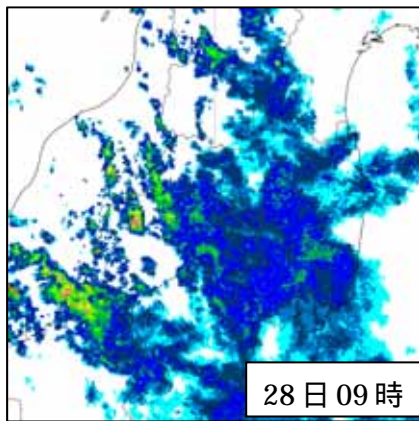

災害時気象資料

平成 23 年 7 月新潟・福島豪雨
(平成 23 年 7 月 27 日～7 月 30 日)

平成 23 年 8 月 1 日
福島地方气象台

概況

7 月 27 日から 30 日にかけて前線が朝鮮半島から東北地方を通過して日本の東へのび、東北南部に停滞した。また、前線に向かって南から暖かく湿った空気が流れ込み大気の状態が不安定となり、前線の活動が活発となった。福島県では会津地方を中心に大雨となり、29 日夕方から夜のはじめ頃にかけては局地的に猛烈な雨が降り、只見で総雨量 680mm となるなど「平成 16 年 7 月新潟・福島豪雨」を上回る記録的な大雨となった。

資料

- 1 地上天気図、気象衛星画像（赤外画像）
- 2 レーダー画像
- 3 アメダス降水量分布図、時系列図
- 4 最大 1 時間降水量 20mm 以上の観測所
- 5 土砂災害警戒情報、指定河川洪水予報、気象情報の発表状況
- 6 極値の更新
- 7 注意報・警報の発表状況

値はすべて速報値であり、後日修正する可能性があります。

資料 1 地上天気図、気象衛星画像

地上天気図 7 月 28 日 09 時

気象衛星画像 7 月 28 日 09 時

地上天気図 7月28日21時

気象衛星画像 7月28日21時

地上天気図 7月29日09時

気象衛星画像 7月29日09時

地上天気図 7月29日21時

気象衛星画像 7月29日21時

資料2 レーダー画像 (7月27日15時~7月30日12時)

資料3 アメダス降水量分布図 7月27日13時~7月30日24時(単位:ミリ)

) : 準正常値。許容する範囲内で資料が一部欠けている。
] : 資料不足値。許容範囲を超えて資料が欠けている。

アメダス降水量時系列図
 只見観測所 (7月27日13時~7月30日13時)

西会津観測所（7月27日13時～7月30日13時）

南郷観測所（7月27日13時～30日13時）

資料4 最大1時間降水量 20mm以上の観測所