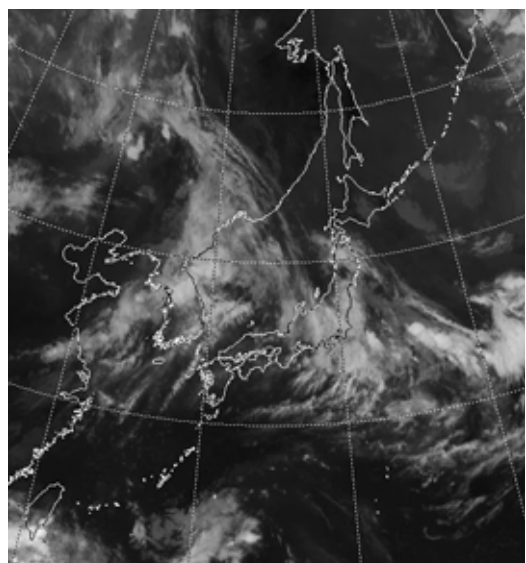

災害時気象資料

平成 23 年 7 月新潟・福島豪雨
(平成 23 年 7 月 27 日～7 月 30 日)

平成 23 年 8 月 1 日
福島地方气象台

概況

7 月 27 日から 30 日にかけて前線が朝鮮半島から東北地方を通過して日本の東へのび、東北南部に停滞した。また、前線に向かって南から暖かく湿った空気が流れ込み大気の状態が不安定となり、前線の活動が活発となった。福島県では会津地方を中心に大雨となり、29 日夕方から夜のはじめ頃にかけては局地的に猛烈な雨が降り、只見で総雨量 680mm となるなど「平成 16 年 7 月新潟・福島豪雨」を上回る記録的な大雨となった。

資料

- 1 地上天気図、気象衛星画像（赤外画像）
- 2 レーダー画像
- 3 アメダス降水量分布図、時系列図
- 4 最大 1 時間降水量 20mm 以上の観測所
- 5 土砂災害警戒情報、指定河川洪水予報、気象情報の発表状況
- 6 極値の更新
- 7 注意報・警報の発表状況

値はすべて速報値であり、後日修正する可能性があります。

資料 1 地上天気図、気象衛星画像

地上天気図 7 月 28 日 09 時

気象衛星画像 7 月 28 日 09 時

地上天気図 7月28日21時

気象衛星画像 7月28日21時

地上天気図 7月29日09時

気象衛星画像 7月29日09時

地上天気図 7月29日21時

気象衛星画像 7月29日21時

資料2 レーダー画像 (7月27日15時~7月30日12時)