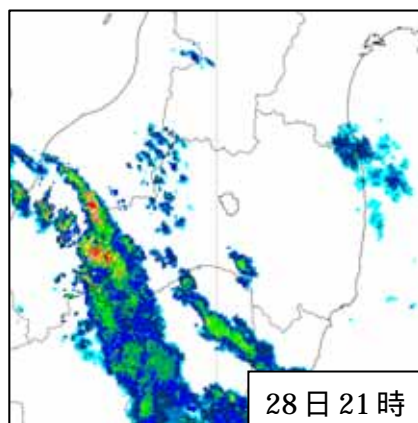

災害時気象資料

平成 23 年 7 月新潟・福島豪雨
(平成 23 年 7 月 27 日～7 月 30 日)

平成 23 年 8 月 1 日
福島地方气象台

概況

7 月 27 日から 30 日にかけて前線が朝鮮半島から東北地方を通過して日本の東へのび、東北南部に停滞した。また、前線に向かって南から暖かく湿った空気が流れ込み大気の状態が不安定となり、前線の活動が活発となった。福島県では会津地方を中心に大雨となり、29 日夕方から夜のはじめ頃にかけては局地的に猛烈な雨が降り、只見で総雨量 680mm となるなど「平成 16 年 7 月新潟・福島豪雨」を上回る記録的な大雨となった。

資料

- 1 地上天気図、気象衛星画像（赤外画像）
- 2 レーダー画像
- 3 アメダス降水量分布図、時系列図
- 4 最大 1 時間降水量 20mm 以上の観測所
- 5 土砂災害警戒情報、指定河川洪水予報、気象情報の発表状況
- 6 極値の更新
- 7 注意報・警報の発表状況

値はすべて速報値であり、後日修正する可能性があります。

資料 1 地上天気図、気象衛星画像

地上天気図 7 月 28 日 09 時

気象衛星画像 7 月 28 日 09 時

地上天気図 7月28日21時

気象衛星画像 7月28日21時

地上天気図 7月29日09時

気象衛星画像 7月29日09時

地上天気図 7月29日21時

気象衛星画像 7月29日21時

資料2 レーダー画像 (7月27日15時~7月30日12時)

資料3 アメダス降水量分布図 7月27日13時~7月30日24時(単位:ミリ)

) : 準正常値。許容する範囲内で資料が一部欠けている。
] : 資料不足値。許容範囲を超えて資料が欠けている。

アメダス降水量時系列図
 只見観測所 (7月27日13時~7月30日13時)

西会津観測所（7月27日13時～7月30日13時）

南郷観測所（7月27日13時～30日13時）

資料4 最大1時間降水量 20mm以上の観測所