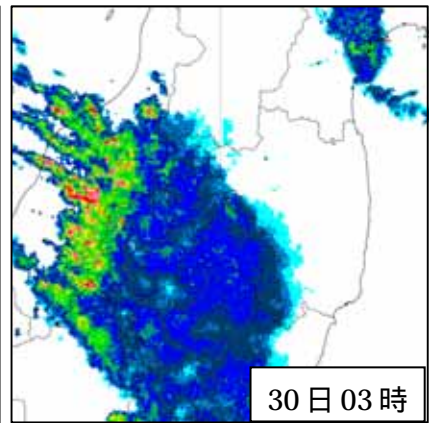

災害時気象資料

平成 23 年 7 月新潟・福島豪雨
(平成 23 年 7 月 27 日～7 月 30 日)

平成 23 年 8 月 1 日
福島地方气象台

概況

7 月 27 日から 30 日にかけて前線が朝鮮半島から東北地方を通過して日本の東へのび、東北南部に停滞した。また、前線に向かって南から暖かく湿った空気が流れ込み大気の状態が不安定となり、前線の活動が活発となった。福島県では会津地方を中心に大雨となり、29 日夕方から夜のはじめ頃にかけては局地的に猛烈な雨が降り、只見で総雨量 680mm となるなど「平成 16 年 7 月新潟・福島豪雨」を上回る記録的な大雨となった。

資料

- 1 地上天気図、気象衛星画像（赤外画像）
- 2 レーダー画像
- 3 アメダス降水量分布図、時系列図
- 4 最大 1 時間降水量 20mm 以上の観測所
- 5 土砂災害警戒情報、指定河川洪水予報、気象情報の発表状況
- 6 極値の更新
- 7 注意報・警報の発表状況

値はすべて速報値であり、後日修正する可能性があります。

資料 1 地上天気図、気象衛星画像

地上天気図 7 月 28 日 09 時

気象衛星画像 7 月 28 日 09 時

地上天気図 7月28日21時

気象衛星画像 7月28日21時

地上天気図 7月29日09時

気象衛星画像 7月29日09時

地上天気図 7月29日21時

気象衛星画像 7月29日21時

資料2 レーダー画像 (7月27日15時~7月30日12時)

資料3 アメダス降水量分布図 7月27日13時~7月30日24時(単位:ミリ)

) : 準正常値。許容する範囲内で資料が一部欠けている。
] : 資料不足値。許容範囲を超えて資料が欠けている。

アメダス降水量時系列図
 只見観測所 (7月27日13時~7月30日13時)

西会津観測所（7月27日13時～7月30日13時）

南郷観測所（7月27日13時～30日13時）

資料4 最大1時間降水量 20mm以上の観測所