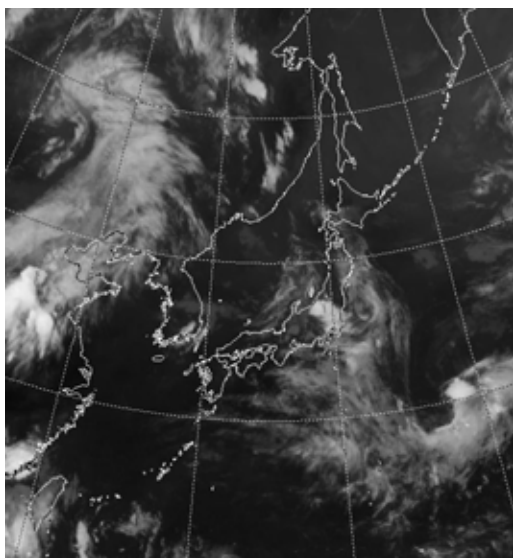

災害時気象資料

平成 23 年 7 月新潟・福島豪雨
(平成 23 年 7 月 27 日～7 月 30 日)

平成 23 年 8 月 1 日
福島地方气象台

概況

7 月 27 日から 30 日にかけて前線が朝鮮半島から東北地方を通過して日本の東へのび、東北南部に停滞した。また、前線に向かって南から暖かく湿った空気が流れ込み大気の状態が不安定となり、前線の活動が活発となった。福島県では会津地方を中心に大雨となり、29 日夕方から夜のはじめ頃にかけては局地的に猛烈な雨が降り、只見で総雨量 680mm となるなど「平成 16 年 7 月新潟・福島豪雨」を上回る記録的な大雨となった。

気象衛星画像 7 月 28 日 09 時

地上天気図 7月28日21時

気象衛星画像 7月28日21時

地上天気図 7月29日09時

気象衛星画像 7月29日09時

地上天気図 7月29日21時

気象衛星画像 7月29日21時

資料2 レーダー画像 (7月27日15時~7月30日12時)