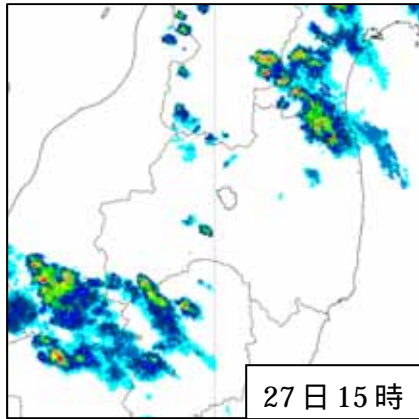

災害時気象資料

平成 23 年 7 月新潟・福島豪雨
(平成 23 年 7 月 27 日～7 月 30 日)

平成 23 年 8 月 1 日
福島地方气象台

概況

7 月 27 日から 30 日にかけて前線が朝鮮半島から東北地方を通過して日本の東へのび、東北南部に停滞した。また、前線に向かって南から暖かく湿った空気が流れ込み大気の状態が不安定となり、前線の活動が活発となった。福島県では会津地方を中心に大雨となり、29 日夕方から夜のはじめ頃にかけては局地的に猛烈な雨が降り、只見で総雨量 680mm となるなど「平成 16 年 7 月新潟・福島豪雨」を上回る記録的な大雨となった。

資料

- 1 地上天気図、気象衛星画像（赤外画像）
- 2 レーダー画像
- 3 アメダス降水量分布図、時系列図
- 4 最大 1 時間降水量 20mm 以上の観測所
- 5 土砂災害警戒情報、指定河川洪水予報、気象情報の発表状況
- 6 極値の更新
- 7 注意報・警報の発表状況

値はすべて速報値であり、後日修正する可能性があります。

資料 1 地上天気図、気象衛星画像

地上天気図 7 月 28 日 09 時

気象衛星画像 7 月 28 日 09 時

地上天気図 7月28日21時

気象衛星画像 7月28日21時

地上天気図 7月29日09時

気象衛星画像 7月29日09時

地上天気図 7月29日21時

気象衛星画像 7月29日21時

資料2 レーダー画像 (7月27日15時~7月30日12時)

資料3 アメダス降水量分布図 7月27日13時~7月30日24時(単位:ミリ)

) : 準正常値。許容する範囲内で資料が一部欠けている。
] : 資料不足値。許容範囲を超えて資料が欠けている。

アメダス降水量時系列図
 只見観測所 (7月27日13時~7月30日13時)

西会津観測所（7月27日13時～7月30日13時）

南郷観測所（7月27日13時～30日13時）

資料4 最大1時間降水量 20mm以上の観測所