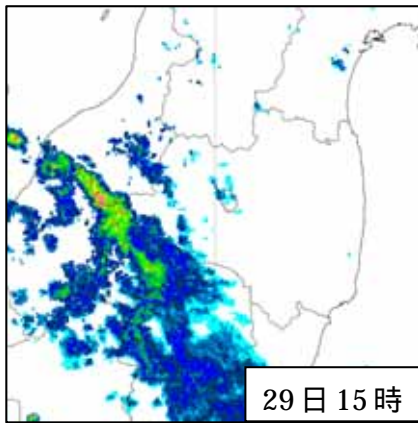

災害時気象資料

平成 23 年 7 月新潟・福島豪雨
(平成 23 年 7 月 27 日～7 月 30 日)

平成 23 年 8 月 1 日
福島地方气象台

概況

7 月 27 日から 30 日にかけて前線が朝鮮半島から東北地方を通過して日本の東へのび、東北南部に停滞した。また、前線に向かって南から暖かく湿った空気が流れ込み大気の状態が不安定となり、前線の活動が活発となった。福島県では会津地方を中心に大雨となり、29 日夕方から夜のはじめ頃にかけては局地的に猛烈な雨が降り、只見で総雨量 680mm となるなど「平成 16 年 7 月新潟・福島豪雨」を上回る記録的な大雨となった。

資料

- 1 地上天気図、気象衛星画像（赤外画像）
- 2 レーダー画像
- 3 アメダス降水量分布図、時系列図
- 4 最大 1 時間降水量 20mm 以上の観測所
- 5 土砂災害警戒情報、指定河川洪水予報、気象情報の発表状況
- 6 極値の更新
- 7 注意報・警報の発表状況

値はすべて速報値であり、後日修正する可能性があります。

資料 1 地上天気図、気象衛星画像

地上天気図 7 月 28 日 09 時

気象衛星画像 7 月 28 日 09 時

地上天気図 7月28日21時

気象衛星画像 7月28日21時

地上天気図 7月29日09時

気象衛星画像 7月29日09時

地上天気図 7月29日21時

気象衛星画像 7月29日21時

資料2 レーダー画像 (7月27日15時~7月30日12時)

資料3 アメダス降水量分布図 7月27日13時~7月30日24時(単位:ミリ)

) : 準正常値。許容する範囲内で資料が一部欠けている。
] : 資料不足値。許容範囲を超えて資料が欠けている。

アメダス降水量時系列図
 只見観測所 (7月27日13時~7月30日13時)

西会津観測所（7月27日13時～7月30日13時）

南郷観測所（7月27日13時～30日13時）

資料4 最大1時間降水量 20mm以上の観測所