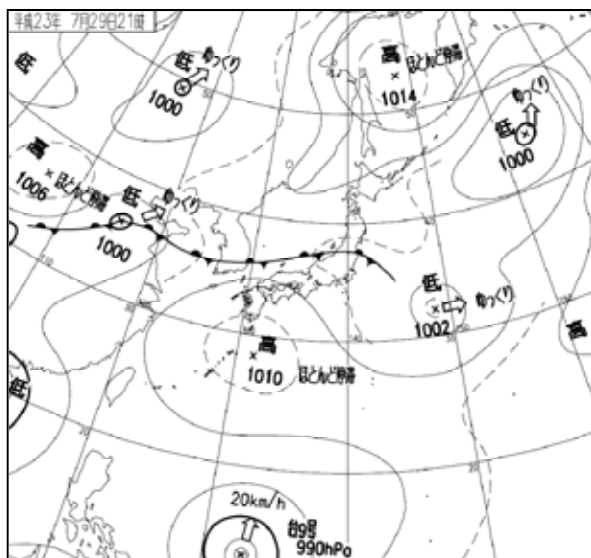

災害時気象資料

平成 23 年 7 月新潟・福島豪雨
(平成 23 年 7 月 27 日～7 月 30 日)

平成 23 年 8 月 1 日
福島地方气象台

概況

7 月 27 日から 30 日にかけて前線が朝鮮半島から東北地方を通過して日本の東へのび、東北南部に停滞した。また、前線に向かって南から暖かく湿った空気が流れ込み大気の状態が不安定となり、前線の活動が活発となった。福島県では会津地方を中心に大雨となり、29 日夕方から夜のはじめ頃にかけては局地的に猛烈な雨が降り、只見で総雨量 680mm となるなど「平成 16 年 7 月新潟・福島豪雨」を上回る記録的な大雨となった。

資料

- 1 地上天気図、気象衛星画像（赤外画像）
- 2 レーダー画像
- 3 アメダス降水量分布図、時系列図
- 4 最大 1 時間降水量 20mm 以上の観測所
- 5 土砂災害警戒情報、指定河川洪水予報、気象情報の発表状況
- 6 極値の更新
- 7 注意報・警報の発表状況

値はすべて速報値であり、後日修正する可能性があります。

資料 1 地上天気図、気象衛星画像

地上天気図 7 月 28 日 09 時

気象衛星画像 7 月 28 日 09 時

地上天気図 7月28日21時

気象衛星画像 7月28日21時

地上天気図 7月29日09時

気象衛星画像 7月29日09時

地上天気図 7月29日21時

気象衛星画像 7月29日21時

資料2 レーダー画像 (7月27日15時~7月30日12時)

資料3 アメダス降水量分布図 7月27日13時~7月30日24時(単位:ミリ)

) : 準正常値。許容する範囲内で資料が一部欠けている。
] : 資料不足値。許容範囲を超えて資料が欠けている。

アメダス降水量時系列図
 只見観測所 (7月27日13時~7月30日13時)

西会津観測所（7月27日13時～7月30日13時）

南郷観測所（7月27日13時～30日13時）

資料4 最大1時間降水量 20mm以上の観測所