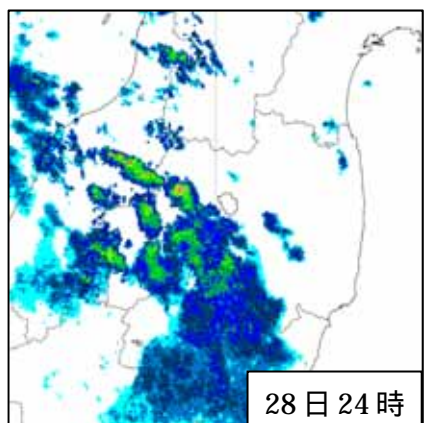

災害時気象資料

平成 23 年 7 月新潟・福島豪雨
(平成 23 年 7 月 27 日～7 月 30 日)

平成 23 年 8 月 1 日
福島地方气象台

概況

7 月 27 日から 30 日にかけて前線が朝鮮半島から東北地方を通過して日本の東へのび、東北南部に停滞した。また、前線に向かって南から暖かく湿った空気が流れ込み大気の状態が不安定となり、前線の活動が活発となった。福島県では会津地方を中心に大雨となり、29 日夕方から夜のはじめ頃にかけては局地的に猛烈な雨が降り、只見で総雨量 680mm となるなど「平成 16 年 7 月新潟・福島豪雨」を上回る記録的な大雨となった。

資料

- 1 地上天気図、気象衛星画像（赤外画像）
- 2 レーダー画像
- 3 アメダス降水量分布図、時系列図
- 4 最大 1 時間降水量 20mm 以上の観測所
- 5 土砂災害警戒情報、指定河川洪水予報、気象情報の発表状況
- 6 極値の更新
- 7 注意報・警報の発表状況

値はすべて速報値であり、後日修正する可能性があります。

資料 1 地上天気図、気象衛星画像

地上天気図 7 月 28 日 09 時

気象衛星画像 7 月 28 日 09 時

地上天気図 7月28日21時

気象衛星画像 7月28日21時

地上天気図 7月29日09時

気象衛星画像 7月29日09時

地上天気図 7月29日21時

気象衛星画像 7月29日21時

資料2 レーダー画像 (7月27日15時~7月30日12時)

資料3 アメダス降水量分布図 7月27日13時~7月30日24時(単位:ミリ)

) : 準正常値。許容する範囲内で資料が一部欠けている。
] : 資料不足値。許容範囲を超えて資料が欠けている。

アメダス降水量時系列図
 只見観測所 (7月27日13時~7月30日13時)

西会津観測所（7月27日13時～7月30日13時）

南郷観測所（7月27日13時～30日13時）

資料4 最大1時間降水量 20mm以上の観測所