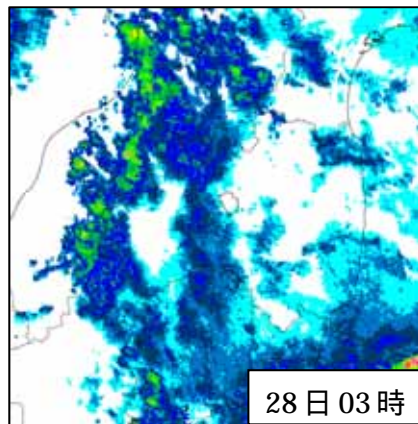

災害時気象資料

平成 23 年 7 月新潟・福島豪雨
(平成 23 年 7 月 27 日～7 月 30 日)

平成 23 年 8 月 1 日
福島地方气象台

概況

7 月 27 日から 30 日にかけて前線が朝鮮半島から東北地方を通過して日本の東へのび、東北南部に停滞した。また、前線に向かって南から暖かく湿った空気が流れ込み大気の状態が不安定となり、前線の活動が活発となった。福島県では会津地方を中心に大雨となり、29 日夕方から夜のはじめ頃にかけては局地的に猛烈な雨が降り、只見で総雨量 680mm となるなど「平成 16 年 7 月新潟・福島豪雨」を上回る記録的な大雨となった。

資料

- 1 地上天気図、気象衛星画像（赤外画像）
- 2 レーダー画像
- 3 アメダス降水量分布図、時系列図
- 4 最大 1 時間降水量 20mm 以上の観測所
- 5 土砂災害警戒情報、指定河川洪水予報、気象情報の発表状況
- 6 極値の更新
- 7 注意報・警報の発表状況

値はすべて速報値であり、後日修正する可能性があります。

資料 1 地上天気図、気象衛星画像

地上天気図 7 月 28 日 09 時

気象衛星画像 7 月 28 日 09 時

地上天気図 7月28日21時

気象衛星画像 7月28日21時

地上天気図 7月29日09時

気象衛星画像 7月29日09時

地上天気図 7月29日21時

気象衛星画像 7月29日21時

資料2 レーダー画像 (7月27日15時~7月30日12時)

資料3 アメダス降水量分布図 7月27日13時~7月30日24時(単位:ミリ)

) : 準正常値。許容する範囲内で資料が一部欠けている。
] : 資料不足値。許容範囲を超えて資料が欠けている。

アメダス降水量時系列図
 只見観測所 (7月27日13時~7月30日13時)

西会津観測所（7月27日13時～7月30日13時）

南郷観測所（7月27日13時～30日13時）

資料4 最大1時間降水量 20mm以上の観測所