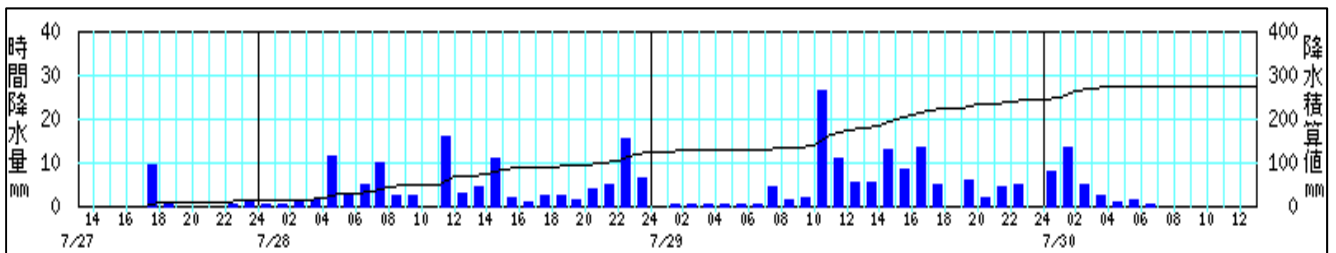

気象衛星画像 7 月 28 日 09 時

地上天気図 7月28日21時

気象衛星画像 7月28日21時

地上天気図 7月29日09時

気象衛星画像 7月29日09時

地上天気図 7月29日21時

気象衛星画像 7月29日21時

資料2 レーダー画像 (7月27日15時~7月30日12時)

資料3 アメダス降水量分布図 7月27日13時~7月30日24時(単位:ミリ)

) : 準正常値。許容する範囲内で資料が一部欠けている。
] : 資料不足値。許容範囲を超えて資料が欠けている。

アメダス降水量時系列図
 只見観測所 (7月27日13時~7月30日13時)

西会津観測所（7月27日13時～7月30日13時）

南郷観測所（7月27日13時～30日13時）

資料4 最大1時間降水量 20mm以上の観測所

観測所	最大1時間降水量 (mm)	起 時
只見	69.5	29日19時00分
茂庭	42.0	27日20時46分
金山	41.0	28日14時44分
猪苗代	37.0	29日09時45分
西会津	36.0	29日00時40分
南郷	31.5	29日11時15分
喜多方	30.0	29日09時38分
桧枝岐	26.5]	29日14時21分
湯本	24.0	29日02時05分
館岩	22.5	29日16時43分
若松	22.0	28日16時08分
田島	22.0	28日15時14分