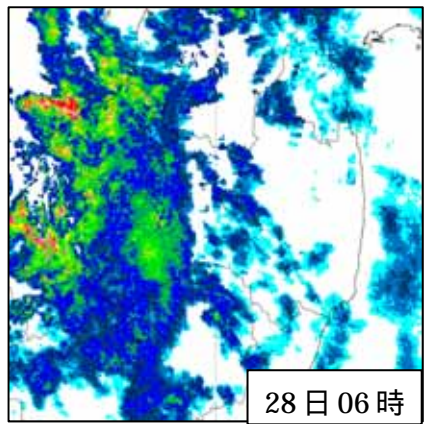

災害時気象資料

平成 23 年 7 月新潟・福島豪雨
(平成 23 年 7 月 27 日～7 月 30 日)

平成 23 年 8 月 1 日
福島地方气象台

概況

7 月 27 日から 30 日にかけて前線が朝鮮半島から東北地方を通過して日本の東へのび、東北南部に停滞した。また、前線に向かって南から暖かく湿った空気が流れ込み大気の状態が不安定となり、前線の活動が活発となった。福島県では会津地方を中心に大雨となり、29 日夕方から夜のはじめ頃にかけては局地的に猛烈な雨が降り、只見で総雨量 680mm となるなど「平成 16 年 7 月新潟・福島豪雨」を上回る記録的な大雨となった。

資料

- 1 地上天気図、気象衛星画像（赤外画像）
- 2 レーダー画像
- 3 アメダス降水量分布図、時系列図
- 4 最大 1 時間降水量 20mm 以上の観測所
- 5 土砂災害警戒情報、指定河川洪水予報、気象情報の発表状況
- 6 極値の更新
- 7 注意報・警報の発表状況

値はすべて速報値であり、後日修正する可能性があります。

資料 1 地上天気図、気象衛星画像

地上天気図 7 月 28 日 09 時

気象衛星画像 7 月 28 日 09 時

地上天気図 7月28日21時

気象衛星画像 7月28日21時

地上天気図 7月29日09時

気象衛星画像 7月29日09時

地上天気図 7月29日21時

気象衛星画像 7月29日21時

資料2 レーダー画像 (7月27日15時~7月30日12時)

資料3 アメダス降水量分布図 7月27日13時~7月30日24時(単位:ミリ)

) : 準正常値。許容する範囲内で資料が一部欠けている。
] : 資料不足値。許容範囲を超えて資料が欠けている。

アメダス降水量時系列図
 只見観測所 (7月27日13時~7月30日13時)

西会津観測所（7月27日13時～7月30日13時）

南郷観測所（7月27日13時～30日13時）

資料4 最大1時間降水量 20mm以上の観測所