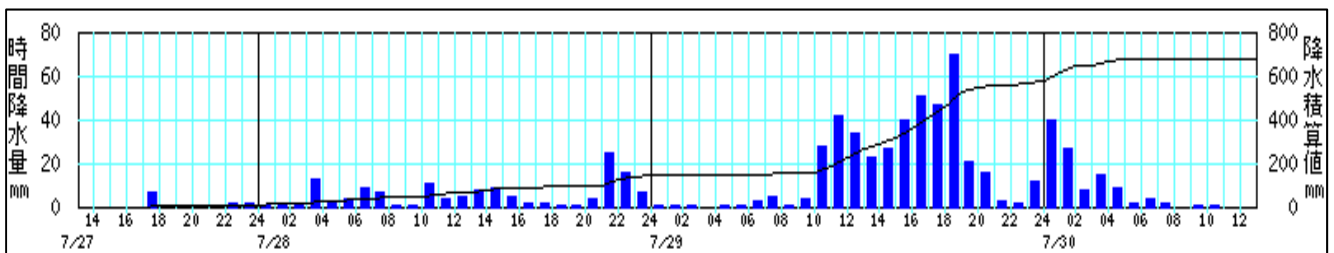

資料

- 1 地上天気図、気象衛星画像（赤外画像）
- 2 レーダー画像
- 3 アメダス降水量分布図、時系列図
- 4 最大 1 時間降水量 20mm 以上の観測所
- 5 土砂災害警戒情報、指定河川洪水予報、気象情報の発表状況
- 6 極値の更新
- 7 注意報・警報の発表状況

値はすべて速報値であり、後日修正する可能性があります。

資料 1 地上天気図、気象衛星画像

地上天気図 7 月 28 日 09 時

気象衛星画像 7 月 28 日 09 時

地上天気図 7月28日21時

気象衛星画像 7月28日21時

地上天気図 7月29日09時

気象衛星画像 7月29日09時

地上天気図 7月29日21時

気象衛星画像 7月29日21時

資料2 レーダー画像 (7月27日15時~7月30日12時)

資料3 アメダス降水量分布図 7月27日13時~7月30日24時(単位:ミリ)

) : 準正常値。許容する範囲内で資料が一部欠けている。
] : 資料不足値。許容範囲を超えて資料が欠けている。

アメダス降水量時系列図
 只見観測所 (7月27日13時~7月30日13時)

西会津観測所（7月27日13時～7月30日13時）

南郷観測所（7月27日13時～30日13時）

資料4 最大1時間降水量 20mm以上の観測所