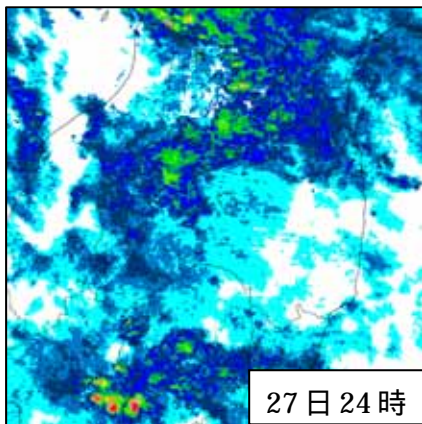

災害時気象資料

平成 23 年 7 月新潟・福島豪雨
(平成 23 年 7 月 27 日～7 月 30 日)

平成 23 年 8 月 1 日
福島地方气象台

概況

7 月 27 日から 30 日にかけて前線が朝鮮半島から東北地方を通過して日本の東へのび、東北南部に停滞した。また、前線に向かって南から暖かく湿った空気が流れ込み大気の状態が不安定となり、前線の活動が活発となった。福島県では会津地方を中心に大雨となり、29 日夕方から夜のはじめ頃にかけては局地的に猛烈な雨が降り、只見で総雨量 680mm となるなど「平成 16 年 7 月新潟・福島豪雨」を上回る記録的な大雨となった。

資料

- 1 地上天気図、気象衛星画像（赤外画像）
- 2 レーダー画像
- 3 アメダス降水量分布図、時系列図
- 4 最大 1 時間降水量 20mm 以上の観測所
- 5 土砂災害警戒情報、指定河川洪水予報、気象情報の発表状況
- 6 極値の更新
- 7 注意報・警報の発表状況

値はすべて速報値であり、後日修正する可能性があります。

資料 1 地上天気図、気象衛星画像

地上天気図 7 月 28 日 09 時

気象衛星画像 7 月 28 日 09 時

地上天気図 7月28日21時

気象衛星画像 7月28日21時

地上天気図 7月29日09時

気象衛星画像 7月29日09時

地上天気図 7月29日21時

気象衛星画像 7月29日21時

資料2 レーダー画像 (7月27日15時~7月30日12時)

資料3 アメダス降水量分布図 7月27日13時~7月30日24時(単位:ミリ)

) : 準正常値。許容する範囲内で資料が一部欠けている。
] : 資料不足値。許容範囲を超えて資料が欠けている。

アメダス降水量時系列図
 只見観測所 (7月27日13時~7月30日13時)

西会津観測所（7月27日13時～7月30日13時）

南郷観測所（7月27日13時～30日13時）

資料4 最大1時間降水量 20mm以上の観測所