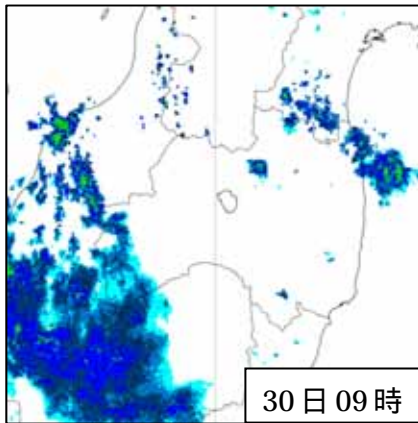

災害時気象資料

平成 23 年 7 月新潟・福島豪雨
(平成 23 年 7 月 27 日～7 月 30 日)

平成 23 年 8 月 1 日
福島地方气象台

概況

7 月 27 日から 30 日にかけて前線が朝鮮半島から東北地方を通過して日本の東へのび、東北南部に停滞した。また、前線に向かって南から暖かく湿った空気が流れ込み大気の状態が不安定となり、前線の活動が活発となった。福島県では会津地方を中心に大雨となり、29 日夕方から夜のはじめ頃にかけては局地的に猛烈な雨が降り、只見で総雨量 680mm となるなど「平成 16 年 7 月新潟・福島豪雨」を上回る記録的な大雨となった。

資料

- 1 地上天気図、気象衛星画像（赤外画像）
- 2 レーダー画像
- 3 アメダス降水量分布図、時系列図
- 4 最大 1 時間降水量 20mm 以上の観測所
- 5 土砂災害警戒情報、指定河川洪水予報、気象情報の発表状況
- 6 極値の更新
- 7 注意報・警報の発表状況

値はすべて速報値であり、後日修正する可能性があります。

資料 1 地上天気図、気象衛星画像

地上天気図 7 月 28 日 09 時

気象衛星画像 7 月 28 日 09 時

地上天気図 7月28日21時

気象衛星画像 7月28日21時

地上天気図 7月29日09時

気象衛星画像 7月29日09時

地上天気図 7月29日21時

気象衛星画像 7月29日21時

資料2 レーダー画像 (7月27日15時~7月30日12時)

資料3 アメダス降水量分布図 7月27日13時~7月30日24時(単位:ミリ)

) : 準正常値。許容する範囲内で資料が一部欠けている。
] : 資料不足値。許容範囲を超えて資料が欠けている。

アメダス降水量時系列図
 只見観測所 (7月27日13時~7月30日13時)

西会津観測所（7月27日13時～7月30日13時）

南郷観測所（7月27日13時～30日13時）

資料4 最大1時間降水量 20mm以上の観測所