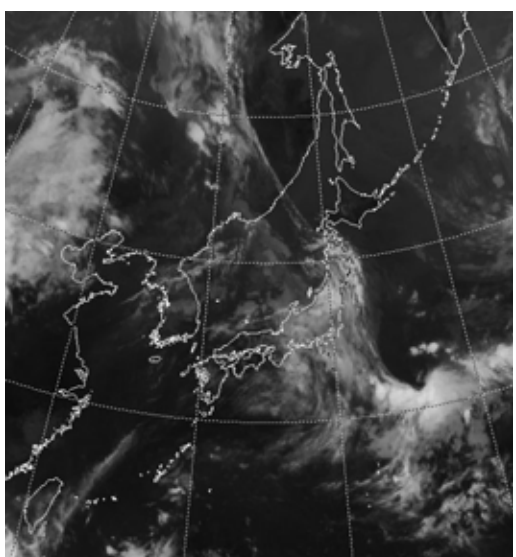

災害時気象資料

平成 23 年 7 月新潟・福島豪雨
(平成 23 年 7 月 27 日～7 月 30 日)

平成 23 年 8 月 1 日
福島地方气象台

概況

7 月 27 日から 30 日にかけて前線が朝鮮半島から東北地方を通過して日本の東へのび、東北南部に停滞した。また、前線に向かって南から暖かく湿った空気が流れ込み大気の状態が不安定となり、前線の活動が活発となった。福島県では会津地方を中心に大雨となり、29 日夕方から夜のはじめ頃にかけては局地的に猛烈な雨が降り、只見で総雨量 680mm となるなど「平成 16 年 7 月新潟・福島豪雨」を上回る記録的な大雨となった。

資料

- 1 地上天気図、気象衛星画像（赤外画像）
- 2 レーダー画像
- 3 アメダス降水量分布図、時系列図
- 4 最大 1 時間降水量 20mm 以上の観測所
- 5 土砂災害警戒情報、指定河川洪水予報、気象情報の発表状況
- 6 極値の更新
- 7 注意報・警報の発表状況

値はすべて速報値であり、後日修正する可能性があります。

資料 1 地上天気図、気象衛星画像

地上天気図 7 月 28 日 09 時

気象衛星画像 7 月 28 日 09 時

地上天気図 7月28日21時

気象衛星画像 7月28日21時

地上天気図 7月29日09時

気象衛星画像 7月29日09時

地上天気図 7月29日21時

気象衛星画像 7月29日21時

資料2 レーダー画像 (7月27日15時~7月30日12時)