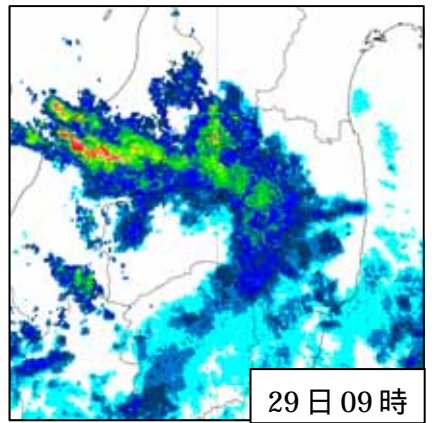

災害時気象資料

平成 23 年 7 月新潟・福島豪雨
(平成 23 年 7 月 27 日～7 月 30 日)

平成 23 年 8 月 1 日
福島地方气象台

概況

7 月 27 日から 30 日にかけて前線が朝鮮半島から東北地方を通過して日本の東へのび、東北南部に停滞した。また、前線に向かって南から暖かく湿った空気が流れ込み大気の状態が不安定となり、前線の活動が活発となった。福島県では会津地方を中心に大雨となり、29 日夕方から夜のはじめ頃にかけては局地的に猛烈な雨が降り、只見で総雨量 680mm となるなど「平成 16 年 7 月新潟・福島豪雨」を上回る記録的な大雨となった。

資料

- 1 地上天気図、気象衛星画像（赤外画像）
- 2 レーダー画像
- 3 アメダス降水量分布図、時系列図
- 4 最大 1 時間降水量 20mm 以上の観測所
- 5 土砂災害警戒情報、指定河川洪水予報、気象情報の発表状況
- 6 極値の更新
- 7 注意報・警報の発表状況

値はすべて速報値であり、後日修正する可能性があります。

資料 1 地上天気図、気象衛星画像

地上天気図 7 月 28 日 09 時

気象衛星画像 7 月 28 日 09 時

地上天気図 7月28日21時

気象衛星画像 7月28日21時

地上天気図 7月29日09時

気象衛星画像 7月29日09時

地上天気図 7月29日21時

気象衛星画像 7月29日21時

資料2 レーダー画像 (7月27日15時~7月30日12時)

資料3 アメダス降水量分布図 7月27日13時~7月30日24時(単位:ミリ)

) : 準正常値。許容する範囲内で資料が一部欠けている。
] : 資料不足値。許容範囲を超えて資料が欠けている。

アメダス降水量時系列図
 只見観測所 (7月27日13時~7月30日13時)

西会津観測所（7月27日13時～7月30日13時）

南郷観測所（7月27日13時～30日13時）

資料4 最大1時間降水量 20mm以上の観測所