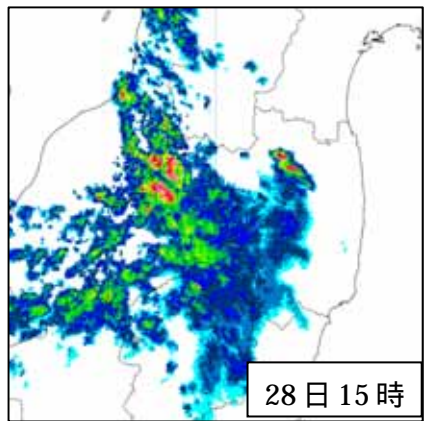

災害時気象資料

平成 23 年 7 月新潟・福島豪雨
(平成 23 年 7 月 27 日～7 月 30 日)

平成 23 年 8 月 1 日
福島地方气象台

概況

7 月 27 日から 30 日にかけて前線が朝鮮半島から東北地方を通過して日本の東へのび、東北南部に停滞した。また、前線に向かって南から暖かく湿った空気が流れ込み大気の状態が不安定となり、前線の活動が活発となった。福島県では会津地方を中心に大雨となり、29 日夕方から夜のはじめ頃にかけては局地的に猛烈な雨が降り、只見で総雨量 680mm となるなど「平成 16 年 7 月新潟・福島豪雨」を上回る記録的な大雨となった。

資料

- 1 地上天気図、気象衛星画像（赤外画像）
- 2 レーダー画像
- 3 アメダス降水量分布図、時系列図
- 4 最大 1 時間降水量 20mm 以上の観測所
- 5 土砂災害警戒情報、指定河川洪水予報、気象情報の発表状況
- 6 極値の更新
- 7 注意報・警報の発表状況

値はすべて速報値であり、後日修正する可能性があります。

資料 1 地上天気図、気象衛星画像

地上天気図 7 月 28 日 09 時

気象衛星画像 7 月 28 日 09 時

地上天気図 7月28日21時

気象衛星画像 7月28日21時

地上天気図 7月29日09時

気象衛星画像 7月29日09時

地上天気図 7月29日21時

気象衛星画像 7月29日21時

資料2 レーダー画像 (7月27日15時~7月30日12時)

資料3 アメダス降水量分布図 7月27日13時~7月30日24時(単位:ミリ)

) : 準正常値。許容する範囲内で資料が一部欠けている。
] : 資料不足値。許容範囲を超えて資料が欠けている。

アメダス降水量時系列図
 只見観測所 (7月27日13時~7月30日13時)

西会津観測所（7月27日13時～7月30日13時）

南郷観測所（7月27日13時～30日13時）

資料4 最大1時間降水量 20mm以上の観測所