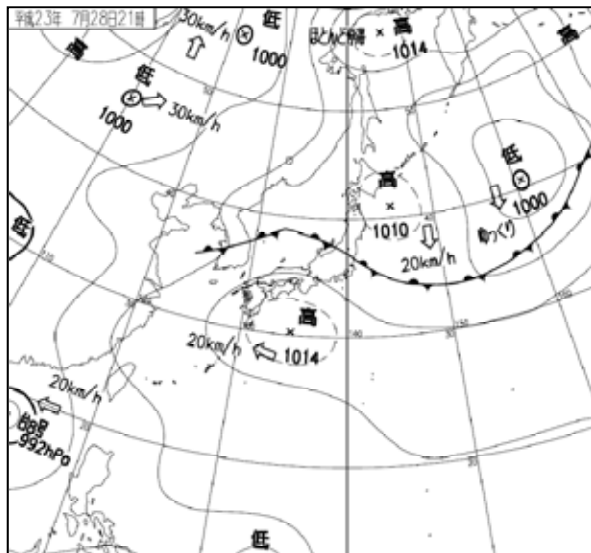

災害時気象資料

平成 23 年 7 月新潟・福島豪雨
(平成 23 年 7 月 27 日～7 月 30 日)

平成 23 年 8 月 1 日
福島地方气象台

概況

7 月 27 日から 30 日にかけて前線が朝鮮半島から東北地方を通過して日本の東へのび、東北南部に停滞した。また、前線に向かって南から暖かく湿った空気が流れ込み大気の状態が不安定となり、前線の活動が活発となった。福島県では会津地方を中心に大雨となり、29 日夕方から夜のはじめ頃にかけては局地的に猛烈な雨が降り、只見で総雨量 680mm となるなど「平成 16 年 7 月新潟・福島豪雨」を上回る記録的な大雨となった。

資料

- 1 地上天気図、気象衛星画像（赤外画像）
- 2 レーダー画像
- 3 アメダス降水量分布図、時系列図
- 4 最大 1 時間降水量 20mm 以上の観測所
- 5 土砂災害警戒情報、指定河川洪水予報、気象情報の発表状況
- 6 極値の更新
- 7 注意報・警報の発表状況

値はすべて速報値であり、後日修正する可能性があります。

資料 1 地上天気図、気象衛星画像

地上天気図 7 月 28 日 09 時

気象衛星画像 7 月 28 日 09 時

地上天気図 7月28日21時

気象衛星画像 7月28日21時

地上天気図 7月29日09時

気象衛星画像 7月29日09時

地上天気図 7月29日21時

気象衛星画像 7月29日21時

資料2 レーダー画像 (7月27日15時~7月30日12時)

資料3 アメダス降水量分布図 7月27日13時~7月30日24時(単位:ミリ)

) : 準正常値。許容する範囲内で資料が一部欠けている。
] : 資料不足値。許容範囲を超えて資料が欠けている。

アメダス降水量時系列図
 只見観測所 (7月27日13時~7月30日13時)

西会津観測所（7月27日13時～7月30日13時）

南郷観測所（7月27日13時～30日13時）

資料4 最大1時間降水量 20mm以上の観測所