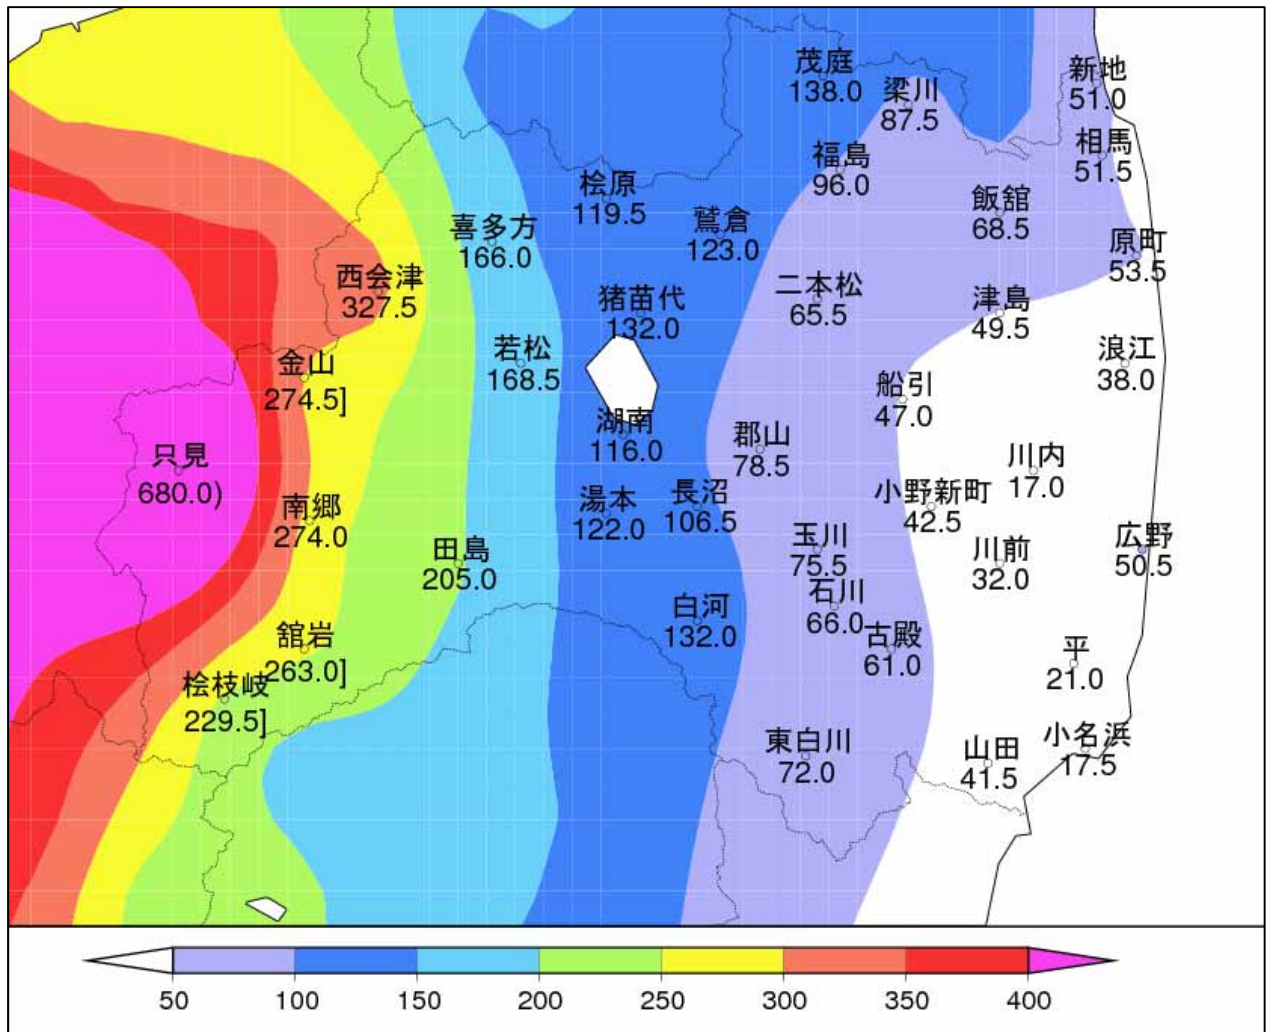

災害時気象資料

平成 23 年 7 月新潟・福島豪雨
(平成 23 年 7 月 27 日～7 月 30 日)

平成 23 年 8 月 1 日
福島地方气象台

概況

7 月 27 日から 30 日にかけて前線が朝鮮半島から東北地方を通過して日本の東へのび、東北南部に停滞した。また、前線に向かって南から暖かく湿った空気が流れ込み大気の状態が不安定となり、前線の活動が活発となった。福島県では会津地方を中心に大雨となり、29 日夕方から夜のはじめ頃にかけては局地的に猛烈な雨が降り、只見で総雨量 680mm となるなど「平成 16 年 7 月新潟・福島豪雨」を上回る記録的な大雨となった。

資料

- 1 地上天気図、気象衛星画像（赤外画像）
- 2 レーダー画像
- 3 アメダス降水量分布図、時系列図
- 4 最大 1 時間降水量 20mm 以上の観測所
- 5 土砂災害警戒情報、指定河川洪水予報、気象情報の発表状況
- 6 極値の更新
- 7 注意報・警報の発表状況

値はすべて速報値であり、後日修正する可能性があります。

資料 1 地上天気図、気象衛星画像

地上天気図 7 月 28 日 09 時

気象衛星画像 7 月 28 日 09 時

地上天気図 7月28日21時

気象衛星画像 7月28日21時

地上天気図 7月29日09時

気象衛星画像 7月29日09時

地上天気図 7月29日21時

気象衛星画像 7月29日21時

資料2 レーダー画像 (7月27日15時~7月30日12時)

資料3 アメダス降水量分布図 7月27日13時~7月30日24時(単位:ミリ)

) : 準正常値。許容する範囲内で資料が一部欠けている。
] : 資料不足値。許容範囲を超えて資料が欠けている。

アメダス降水量時系列図
 只見観測所 (7月27日13時~7月30日13時)

西会津観測所（7月27日13時～7月30日13時）

南郷観測所（7月27日13時～30日13時）

資料4 最大1時間降水量 20mm以上の観測所