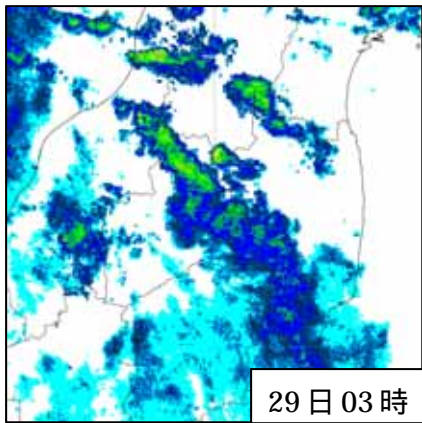

災害時気象資料

平成 23 年 7 月新潟・福島豪雨
(平成 23 年 7 月 27 日～7 月 30 日)

平成 23 年 8 月 1 日
福島地方气象台

概況

7 月 27 日から 30 日にかけて前線が朝鮮半島から東北地方を通過して日本の東へのび、東北南部に停滞した。また、前線に向かって南から暖かく湿った空気が流れ込み大気の状態が不安定となり、前線の活動が活発となった。福島県では会津地方を中心に大雨となり、29 日夕方から夜のはじめ頃にかけては局地的に猛烈な雨が降り、只見で総雨量 680mm となるなど「平成 16 年 7 月新潟・福島豪雨」を上回る記録的な大雨となった。

資料

- 1 地上天気図、気象衛星画像（赤外画像）
- 2 レーダー画像
- 3 アメダス降水量分布図、時系列図
- 4 最大 1 時間降水量 20mm 以上の観測所
- 5 土砂災害警戒情報、指定河川洪水予報、気象情報の発表状況
- 6 極値の更新
- 7 注意報・警報の発表状況

値はすべて速報値であり、後日修正する可能性があります。

資料 1 地上天気図、気象衛星画像

地上天気図 7 月 28 日 09 時

気象衛星画像 7 月 28 日 09 時

地上天気図 7月28日21時

気象衛星画像 7月28日21時

地上天気図 7月29日09時

気象衛星画像 7月29日09時

地上天気図 7月29日21時

気象衛星画像 7月29日21時

資料2 レーダー画像 (7月27日15時~7月30日12時)

資料3 アメダス降水量分布図 7月27日13時~7月30日24時(単位:ミリ)

) : 準正常値。許容する範囲内で資料が一部欠けている。
] : 資料不足値。許容範囲を超えて資料が欠けている。

アメダス降水量時系列図
 只見観測所 (7月27日13時~7月30日13時)

西会津観測所（7月27日13時～7月30日13時）

南郷観測所（7月27日13時～30日13時）

資料4 最大1時間降水量 20mm以上の観測所