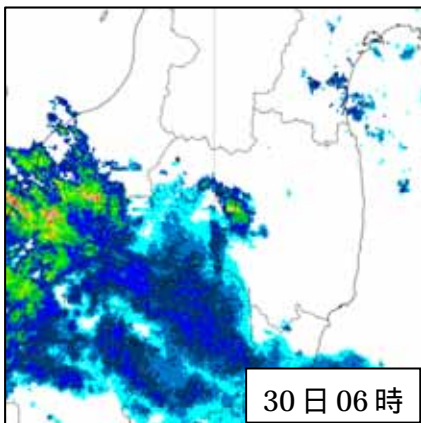

災害時気象資料

平成 23 年 7 月新潟・福島豪雨
(平成 23 年 7 月 27 日～7 月 30 日)

平成 23 年 8 月 1 日
福島地方气象台

概況

7 月 27 日から 30 日にかけて前線が朝鮮半島から東北地方を通過して日本の東へのび、東北南部に停滞した。また、前線に向かって南から暖かく湿った空気が流れ込み大気の状態が不安定となり、前線の活動が活発となった。福島県では会津地方を中心に大雨となり、29 日夕方から夜のはじめ頃にかけては局地的に猛烈な雨が降り、只見で総雨量 680mm となるなど「平成 16 年 7 月新潟・福島豪雨」を上回る記録的な大雨となった。

気象衛星画像 7 月 28 日 09 時

地上天気図 7月28日21時

気象衛星画像 7月28日21時

地上天気図 7月29日09時

気象衛星画像 7月29日09時

地上天気図 7月29日21時

気象衛星画像 7月29日21時

資料2 レーダー画像 (7月27日15時~7月30日12時)

資料3 アメダス降水量分布図 7月27日13時~7月30日24時(単位:ミリ)

) : 準正常値。許容する範囲内で資料が一部欠けている。
] : 資料不足値。許容範囲を超えて資料が欠けている。

アメダス降水量時系列図
 只見観測所 (7月27日13時~7月30日13時)

西会津観測所（7月27日13時～7月30日13時）

南郷観測所（7月27日13時～30日13時）

資料4 最大1時間降水量 20mm以上の観測所