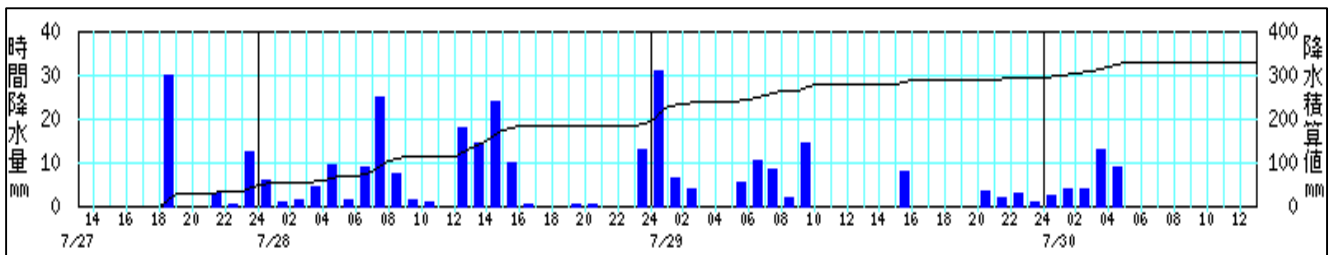

気象衛星画像 7 月 28 日 09 時

地上天気図 7月28日21時

気象衛星画像 7月28日21時

地上天気図 7月29日09時

気象衛星画像 7月29日09時

地上天気図 7月29日21時

気象衛星画像 7月29日21時

資料2 レーダー画像 (7月27日15時~7月30日12時)

資料3 アメダス降水量分布図 7月27日13時~7月30日24時(単位:ミリ)

) : 準正常値。許容する範囲内で資料が一部欠けている。
] : 資料不足値。許容範囲を超えて資料が欠けている。

アメダス降水量時系列図
 只見観測所 (7月27日13時~7月30日13時)

西会津観測所（7月27日13時～7月30日13時）

南郷観測所（7月27日13時～30日13時）

資料4 最大1時間降水量 20mm以上の観測所

観測所	最大1時間降水量 (mm)	起 時
只見	69.5	29日19時00分
茂庭	42.0	27日20時46分
金山	41.0	28日14時44分
猪苗代	37.0	29日09時45分
西会津	36.0	29日00時40分
南郷	31.5	29日11時15分
喜多方	30.0	29日09時38分
桧枝岐	26.5]	29日14時21分
湯本	24.0	29日02時05分
館岩	22.5	29日16時43分
若松	22.0	28日16時08分
田島	22.0	28日15時14分