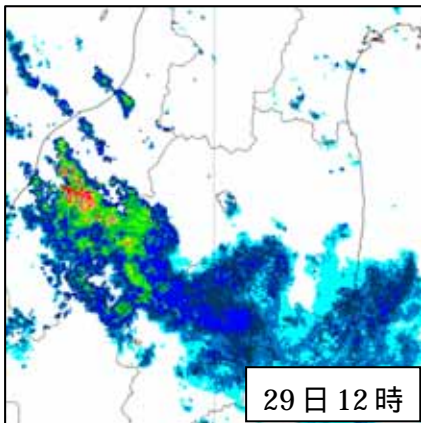

災害時気象資料

平成 23 年 7 月新潟・福島豪雨
(平成 23 年 7 月 27 日～7 月 30 日)

平成 23 年 8 月 1 日
福島地方气象台

概況

7 月 27 日から 30 日にかけて前線が朝鮮半島から東北地方を通過して日本の東へのび、東北南部に停滞した。また、前線に向かって南から暖かく湿った空気が流れ込み大気の状態が不安定となり、前線の活動が活発となった。福島県では会津地方を中心に大雨となり、29 日夕方から夜のはじめ頃にかけては局地的に猛烈な雨が降り、只見で総雨量 680mm となるなど「平成 16 年 7 月新潟・福島豪雨」を上回る記録的な大雨となった。

資料

- 1 地上天気図、気象衛星画像（赤外画像）
- 2 レーダー画像
- 3 アメダス降水量分布図、時系列図
- 4 最大 1 時間降水量 20mm 以上の観測所
- 5 土砂災害警戒情報、指定河川洪水予報、気象情報の発表状況
- 6 極値の更新
- 7 注意報・警報の発表状況

値はすべて速報値であり、後日修正する可能性があります。

資料 1 地上天気図、気象衛星画像

地上天気図 7 月 28 日 09 時

気象衛星画像 7 月 28 日 09 時

地上天気図 7月28日21時

気象衛星画像 7月28日21時

地上天気図 7月29日09時

気象衛星画像 7月29日09時

地上天気図 7月29日21時

気象衛星画像 7月29日21時

資料2 レーダー画像 (7月27日15時~7月30日12時)

資料3 アメダス降水量分布図 7月27日13時~7月30日24時(単位:ミリ)

) : 準正常値。許容する範囲内で資料が一部欠けている。
] : 資料不足値。許容範囲を超えて資料が欠けている。

アメダス降水量時系列図
 只見観測所 (7月27日13時~7月30日13時)

西会津観測所（7月27日13時～7月30日13時）

南郷観測所（7月27日13時～30日13時）

資料4 最大1時間降水量 20mm以上の観測所