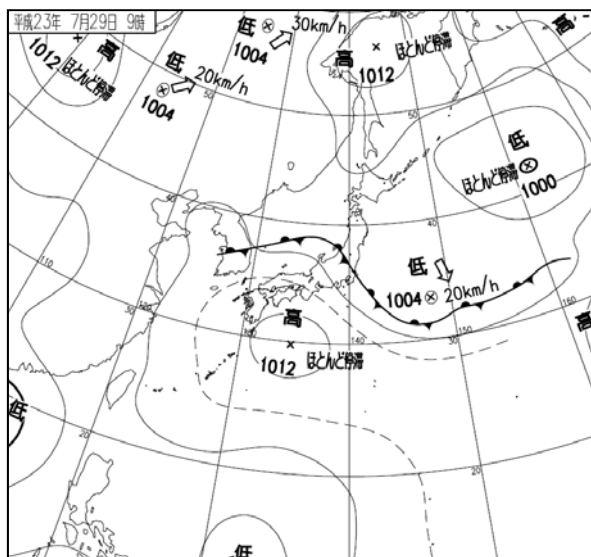

災害時気象資料

平成 23 年 7 月新潟・福島豪雨
(平成 23 年 7 月 27 日～7 月 30 日)

平成 23 年 8 月 1 日
福島地方气象台

概況

7 月 27 日から 30 日にかけて前線が朝鮮半島から東北地方を通過して日本の東へのび、東北南部に停滞した。また、前線に向かって南から暖かく湿った空気が流れ込み大気の状態が不安定となり、前線の活動が活発となった。福島県では会津地方を中心に大雨となり、29 日夕方から夜のはじめ頃にかけては局地的に猛烈な雨が降り、只見で総雨量 680mm となるなど「平成 16 年 7 月新潟・福島豪雨」を上回る記録的な大雨となった。

資料

- 1 地上天気図、気象衛星画像（赤外画像）
- 2 レーダー画像
- 3 アメダス降水量分布図、時系列図
- 4 最大 1 時間降水量 20mm 以上の観測所
- 5 土砂災害警戒情報、指定河川洪水予報、気象情報の発表状況
- 6 極値の更新
- 7 注意報・警報の発表状況

値はすべて速報値であり、後日修正する可能性があります。

資料 1 地上天気図、気象衛星画像

地上天気図 7 月 28 日 09 時

気象衛星画像 7 月 28 日 09 時

地上天気図 7月28日21時

気象衛星画像 7月28日21時

地上天気図 7月29日09時

気象衛星画像 7月29日09時

地上天気図 7月29日21時

気象衛星画像 7月29日21時

資料2 レーダー画像 (7月27日15時~7月30日12時)

資料3 アメダス降水量分布図 7月27日13時~7月30日24時(単位:ミリ)

) : 準正常値。許容する範囲内で資料が一部欠けている。
] : 資料不足値。許容範囲を超えて資料が欠けている。

アメダス降水量時系列図
 只見観測所 (7月27日13時~7月30日13時)

西会津観測所（7月27日13時～7月30日13時）

南郷観測所（7月27日13時～30日13時）

資料4 最大1時間降水量 20mm以上の観測所