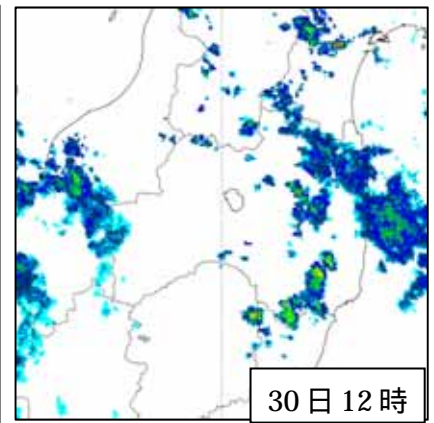

災害時気象資料

平成 23 年 7 月新潟・福島豪雨
(平成 23 年 7 月 27 日～7 月 30 日)

平成 23 年 8 月 1 日
福島地方气象台

概況

7 月 27 日から 30 日にかけて前線が朝鮮半島から東北地方を通過して日本の東へのび、東北南部に停滞した。また、前線に向かって南から暖かく湿った空気が流れ込み大気の状態が不安定となり、前線の活動が活発となった。福島県では会津地方を中心に大雨となり、29 日夕方から夜のはじめ頃にかけては局地的に猛烈な雨が降り、只見で総雨量 680mm となるなど「平成 16 年 7 月新潟・福島豪雨」を上回る記録的な大雨となった。

資料

- 1 地上天気図、気象衛星画像（赤外画像）
- 2 レーダー画像
- 3 アメダス降水量分布図、時系列図
- 4 最大 1 時間降水量 20mm 以上の観測所
- 5 土砂災害警戒情報、指定河川洪水予報、気象情報の発表状況
- 6 極値の更新
- 7 注意報・警報の発表状況

値はすべて速報値であり、後日修正する可能性があります。

資料 1 地上天気図、気象衛星画像

地上天気図 7 月 28 日 09 時

気象衛星画像 7 月 28 日 09 時

地上天気図 7月28日21時

気象衛星画像 7月28日21時

地上天気図 7月29日09時

気象衛星画像 7月29日09時

地上天気図 7月29日21時

気象衛星画像 7月29日21時

資料2 レーダー画像 (7月27日15時~7月30日12時)

資料3 アメダス降水量分布図 7月27日13時~7月30日24時(単位:ミリ)

) : 準正常値。許容する範囲内で資料が一部欠けている。
] : 資料不足値。許容範囲を超えて資料が欠けている。

アメダス降水量時系列図
 只見観測所 (7月27日13時~7月30日13時)

西会津観測所（7月27日13時～7月30日13時）

南郷観測所（7月27日13時～30日13時）

資料4 最大1時間降水量 20mm以上の観測所