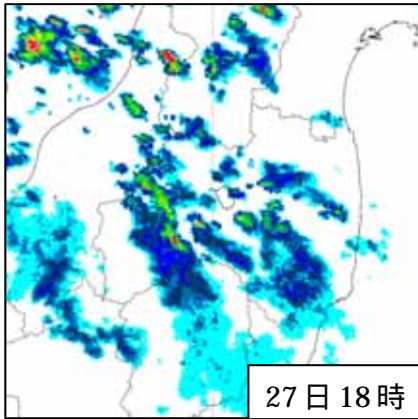

災害時気象資料

平成 23 年 7 月新潟・福島豪雨
(平成 23 年 7 月 27 日～7 月 30 日)

平成 23 年 8 月 1 日
福島地方气象台

概況

7 月 27 日から 30 日にかけて前線が朝鮮半島から東北地方を通過して日本の東へのび、東北南部に停滞した。また、前線に向かって南から暖かく湿った空気が流れ込み大気の状態が不安定となり、前線の活動が活発となった。福島県では会津地方を中心に大雨となり、29 日夕方から夜のはじめ頃にかけては局地的に猛烈な雨が降り、只見で総雨量 680mm となるなど「平成 16 年 7 月新潟・福島豪雨」を上回る記録的な大雨となった。

資料

- 1 地上天気図、気象衛星画像（赤外画像）
- 2 レーダー画像
- 3 アメダス降水量分布図、時系列図
- 4 最大 1 時間降水量 20mm 以上の観測所
- 5 土砂災害警戒情報、指定河川洪水予報、気象情報の発表状況
- 6 極値の更新
- 7 注意報・警報の発表状況

値はすべて速報値であり、後日修正する可能性があります。

資料 1 地上天気図、気象衛星画像

地上天気図 7 月 28 日 09 時

気象衛星画像 7 月 28 日 09 時

地上天気図 7月28日21時

気象衛星画像 7月28日21時

地上天気図 7月29日09時

気象衛星画像 7月29日09時

地上天気図 7月29日21時

気象衛星画像 7月29日21時

資料2 レーダー画像 (7月27日15時~7月30日12時)

資料3 アメダス降水量分布図 7月27日13時~7月30日24時(単位:ミリ)

) : 準正常値。許容する範囲内で資料が一部欠けている。
] : 資料不足値。許容範囲を超えて資料が欠けている。

アメダス降水量時系列図
 只見観測所 (7月27日13時~7月30日13時)

西会津観測所（7月27日13時～7月30日13時）

南郷観測所（7月27日13時～30日13時）

資料4 最大1時間降水量 20mm以上の観測所