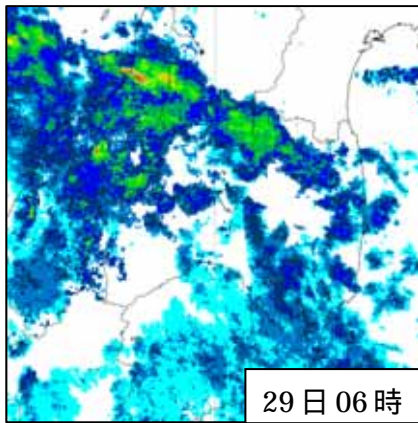

災害時気象資料

平成 23 年 7 月新潟・福島豪雨
(平成 23 年 7 月 27 日～7 月 30 日)

平成 23 年 8 月 1 日
福島地方气象台

概況

7 月 27 日から 30 日にかけて前線が朝鮮半島から東北地方を通過して日本の東へのび、東北南部に停滞した。また、前線に向かって南から暖かく湿った空気が流れ込み大気の状態が不安定となり、前線の活動が活発となった。福島県では会津地方を中心に大雨となり、29 日夕方から夜のはじめ頃にかけては局地的に猛烈な雨が降り、只見で総雨量 680mm となるなど「平成 16 年 7 月新潟・福島豪雨」を上回る記録的な大雨となった。

資料

- 1 地上天気図、気象衛星画像（赤外画像）
- 2 レーダー画像
- 3 アメダス降水量分布図、時系列図
- 4 最大 1 時間降水量 20mm 以上の観測所
- 5 土砂災害警戒情報、指定河川洪水予報、気象情報の発表状況
- 6 極値の更新
- 7 注意報・警報の発表状況

値はすべて速報値であり、後日修正する可能性があります。

資料 1 地上天気図、気象衛星画像

地上天気図 7 月 28 日 09 時

気象衛星画像 7 月 28 日 09 時

地上天気図 7月28日21時

気象衛星画像 7月28日21時

地上天気図 7月29日09時

気象衛星画像 7月29日09時

地上天気図 7月29日21時

気象衛星画像 7月29日21時

資料2 レーダー画像 (7月27日15時~7月30日12時)

資料3 アメダス降水量分布図 7月27日13時~7月30日24時(単位:ミリ)

) : 準正常値。許容する範囲内で資料が一部欠けている。
] : 資料不足値。許容範囲を超えて資料が欠けている。

アメダス降水量時系列図
 只見観測所 (7月27日13時~7月30日13時)

西会津観測所（7月27日13時～7月30日13時）

南郷観測所（7月27日13時～30日13時）

資料4 最大1時間降水量 20mm以上の観測所