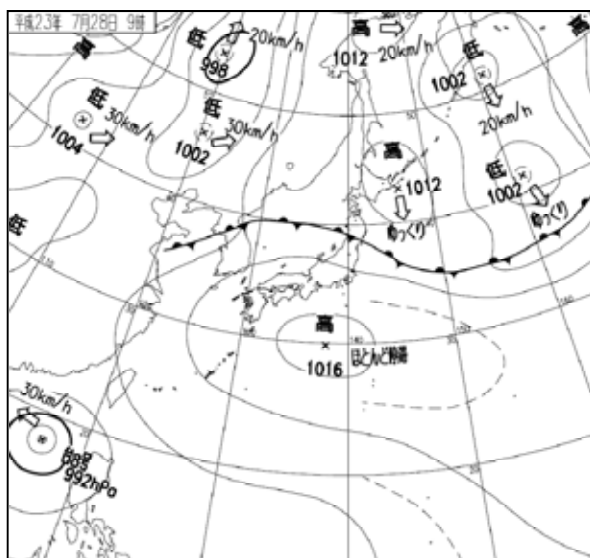

災害時気象資料

平成 23 年 7 月新潟・福島豪雨
(平成 23 年 7 月 27 日～7 月 30 日)

平成 23 年 8 月 1 日
福島地方气象台

概況

7 月 27 日から 30 日にかけて前線が朝鮮半島から東北地方を通過して日本の東へのび、東北南部に停滞した。また、前線に向かって南から暖かく湿った空気が流れ込み大気の状態が不安定となり、前線の活動が活発となった。福島県では会津地方を中心に大雨となり、29 日夕方から夜のはじめ頃にかけては局地的に猛烈な雨が降り、只見で総雨量 680mm となるなど「平成 16 年 7 月新潟・福島豪雨」を上回る記録的な大雨となった。

資料

- 1 地上天気図、気象衛星画像（赤外画像）
- 2 レーダー画像
- 3 アメダス降水量分布図、時系列図
- 4 最大 1 時間降水量 20mm 以上の観測所
- 5 土砂災害警戒情報、指定河川洪水予報、気象情報の発表状況
- 6 極値の更新
- 7 注意報・警報の発表状況

値はすべて速報値であり、後日修正する可能性があります。

資料 1 地上天気図、気象衛星画像

地上天気図 7 月 28 日 09 時

気象衛星画像 7 月 28 日 09 時

地上天気図 7月28日21時

気象衛星画像 7月28日21時

地上天気図 7月29日09時

気象衛星画像 7月29日09時

地上天気図 7月29日21時

気象衛星画像 7月29日21時

資料2 レーダー画像 (7月27日15時~7月30日12時)

資料3 アメダス降水量分布図 7月27日13時~7月30日24時(単位:ミリ)

) : 準正常値。許容する範囲内で資料が一部欠けている。
] : 資料不足値。許容範囲を超えて資料が欠けている。

アメダス降水量時系列図
 只見観測所 (7月27日13時~7月30日13時)

西会津観測所（7月27日13時～7月30日13時）

南郷観測所（7月27日13時～30日13時）

資料4 最大1時間降水量 20mm以上の観測所