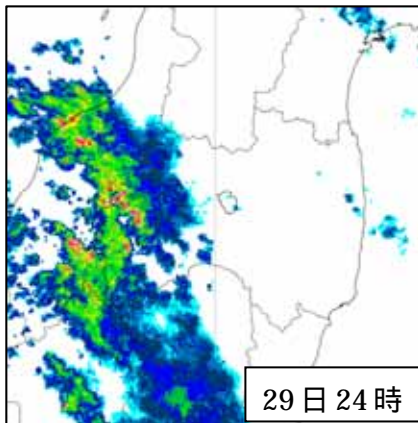

災害時気象資料

平成 23 年 7 月新潟・福島豪雨
(平成 23 年 7 月 27 日～7 月 30 日)

平成 23 年 8 月 1 日
福島地方气象台

概況

7 月 27 日から 30 日にかけて前線が朝鮮半島から東北地方を通過して日本の東へのび、東北南部に停滞した。また、前線に向かって南から暖かく湿った空気が流れ込み大気の状態が不安定となり、前線の活動が活発となった。福島県では会津地方を中心に大雨となり、29 日夕方から夜のはじめ頃にかけては局地的に猛烈な雨が降り、只見で総雨量 680mm となるなど「平成 16 年 7 月新潟・福島豪雨」を上回る記録的な大雨となった。

資料

- 1 地上天気図、気象衛星画像（赤外画像）
- 2 レーダー画像
- 3 アメダス降水量分布図、時系列図
- 4 最大 1 時間降水量 20mm 以上の観測所
- 5 土砂災害警戒情報、指定河川洪水予報、気象情報の発表状況
- 6 極値の更新
- 7 注意報・警報の発表状況

値はすべて速報値であり、後日修正する可能性があります。

資料 1 地上天気図、気象衛星画像

地上天気図 7 月 28 日 09 時

気象衛星画像 7 月 28 日 09 時

地上天気図 7月28日21時

気象衛星画像 7月28日21時

地上天気図 7月29日09時

気象衛星画像 7月29日09時

地上天気図 7月29日21時

気象衛星画像 7月29日21時

資料2 レーダー画像 (7月27日15時~7月30日12時)

資料3 アメダス降水量分布図 7月27日13時~7月30日24時(単位:ミリ)

) : 準正常値。許容する範囲内で資料が一部欠けている。
] : 資料不足値。許容範囲を超えて資料が欠けている。

アメダス降水量時系列図
 只見観測所 (7月27日13時~7月30日13時)

西会津観測所（7月27日13時～7月30日13時）

南郷観測所（7月27日13時～30日13時）

資料4 最大1時間降水量 20mm以上の観測所