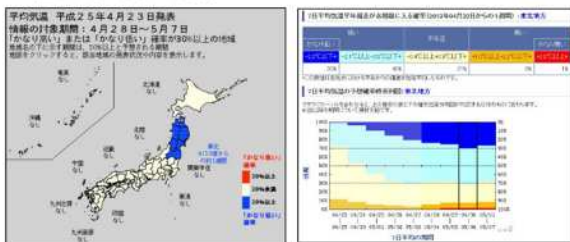

・高温の例(夏季)
太平洋高気圧の勢力が強く、本州付近への張り出しが強いときは晴れの日が多くなり、南からの暖かい空気が覆われやすくなります。また、晴れて強い日差しが加わり気温は高くなります。内陸部を中心に日最高気温が35度以上の猛暑日となる日も多くなります。
2007年8月15日は太平洋高気圧の勢力が非常に強まり日本付近を広く覆ったため、全国的に気温が上昇し、東北地方でも各地で猛暑日となりました。

図3-1. 2007年8月15日の天気図(左)と日最高気温35℃以上を観測した東北地方の地上気象観測地点(右)

各種気象情報の解説

(2) 低温に関する異常天候早期警戒情報

毎週月曜日と木曜日には、情報発表日の5日先から2週間先を対象とした「異常天候早期警戒情報」の発表が検討され、7日間平均気温が「かなり低い」となる確率が30%以上と見込まれる場合には、「低温に関する異常天候早期警戒情報」を発表します。
(平均気温が「かなり低い」とは、その時期としての出現率が10%以下(10年に1回以下)の低温であることを示します。)

図4-6. 気象庁ホームページに掲載される異常天候早期警戒情報発表状況確認図の例

過去の気象情報発表時の対応例

年月日	平成28年7月
	11日 12日 13日 14日 ... 20日 低温期間(-25日頃)
気象台発表の気象情報	・ 低温に関する異常天候早期警戒情報(7/11と7/14) ・ 低温に関する東北地方気象情報(7/20)
農作成の農業技術情報	・ 週間天気予報(毎日) ・ 播種予測資料(毎週月・木曜日) ・ 1か月予報(毎週木曜日) ・ 低温に伴う農作物の技術対策情報(7/13) (宮城県農林水産部農業振興課 農業革新支援センター)
農業者への技術支援	・ 平成28年度水稲の生育状況について(7/4, 7/12, 7/21) ・ 現地指導の徹底 対象作物: 水稲、大豆、果樹、野菜、花き (対策例) ・ 水稲: 幼穂保護の深水管理の徹底、前期深水と減数分裂期の深水管理、いもち病への防除対策の徹底。 ・ 大豆: 明きの補修。 ・ 果樹: 光環境を整える、適切な防除。 ・ 野菜・花き: 明きよ等の排水対策、予防や初期防除、晴れ間での遮光や地温による気温や葉温の低下を図る。