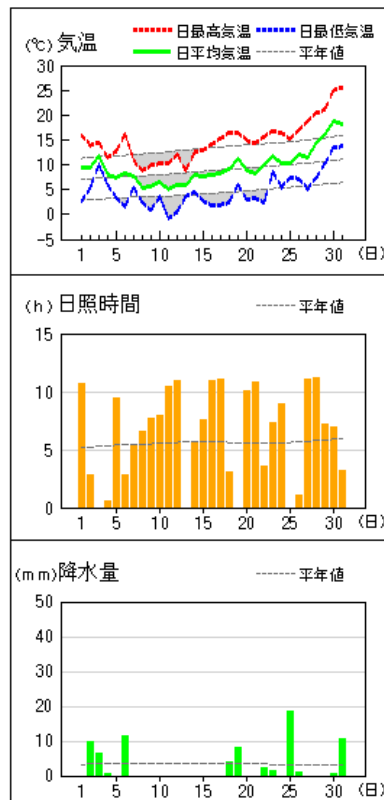

気象経過図 (2/2)

2026年3月1日～3月31日

熊取