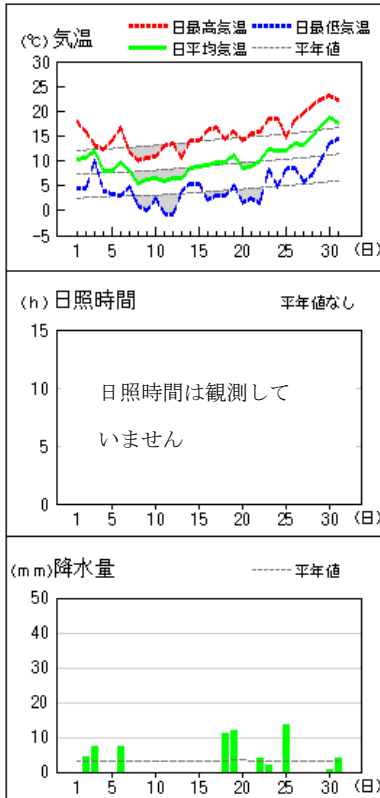

平均気温は高く、降水量は少なく、日照時間はかなり多くなりました。

《上旬》 天気は周期的に変化し、3 日頃と 6 日頃は気圧の谷や湿った空気、寒気等の影響で雨が降りました。

平均気温は平年並、降水量は平年並、日照時間は多くなりました。

《中旬》 天気は周期的に変化しました。

平均気温は低く、降水量は平年並、日照時間はかなり多くなりました。

《下旬》 高気圧に覆われて晴れる日が多くなりましたが、低気圧や湿った空気の影響で、曇りや雨の降る日もありました。

平均気温はかなり高く、降水量は少なく、日照時間は多くなりました。

大阪の気温・降水量・日照時間

	平均気温(°C)			降水量(mm)			日照時間(h)		
	本年	平年	平年差 階級	本年	平年	平年比 階級	本年	平年	平年比 階級
上旬	9.0	8.6	+0.4 平年並	21.0	32.8	64% 平年並	59.9	51.6	116% 多い
中旬	9.1	9.8	-0.7 低い	24.0	32.5	74% 平年並	73.2	57.5	127% かなり多い
下旬	14.2	11.1	+3.1 かなり高い	23.5	37.8	62% 少ない	75.8	63.1	120% 多い
月	10.9	9.9	+1.0 高い	68.5	103.1	66% 少ない	208.9	172.2	121% かなり多い

(注)「低い(少ない)」「平年並」「高い(多い)」の階級は、1991～2020 年における 30 年間の観測値をもとに、これらが等しい割合で各階級に振り分けられる(各階級が 10 個ずつになる)ように決めています。また、値が 1991～2020 年の下位または上位 10%に相当する場合には、「かなり低い(少ない)」「かなり高い(多い)」と表現します。

気象分布図

気象経過図 (1/2)

2026年3月1日~3月31日

大阪

能勢

枚方

豊中

生駒山

堺

気象経過図 (2/2)

2026年3月1日～3月31日