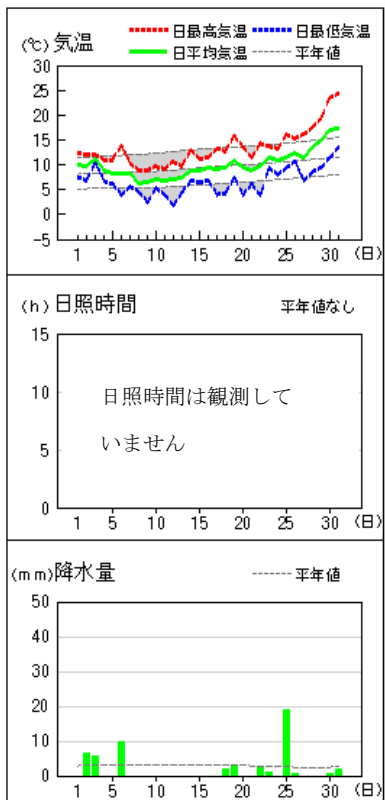

気象経過図 (2/2)

2026年3月1日～3月31日

関空島