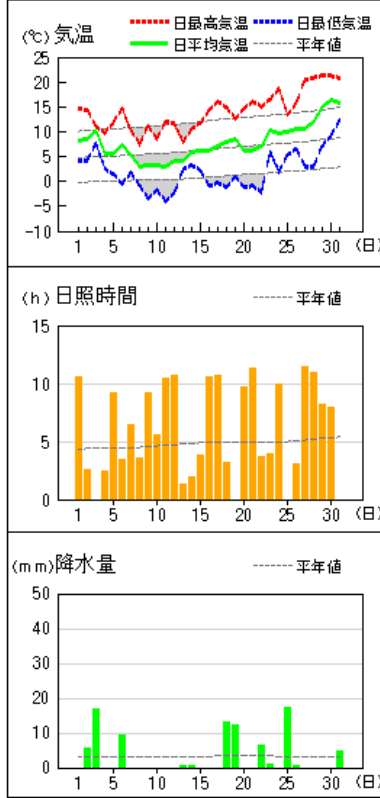

平均気温は高く、降水量は少なく、日照時間はかなり多くなりました。

《上旬》 天気は周期的に変化し、3 日頃と 6 日頃は気圧の谷や湿った空気、寒気等の影響で雨が降りました。

平均気温は平年並、降水量は平年並、日照時間は多くなりました。

《中旬》 天気は周期的に変化しました。

平均気温は低く、降水量は平年並、日照時間はかなり多くなりました。

《下旬》 高気圧に覆われて晴れる日が多くなりましたが、低気圧や湿った空気の影響で、曇りや雨の降る日もありました。

平均気温はかなり高く、降水量は少なく、日照時間は多くなりました。

大阪の気温・降水量・日照時間

	平均気温(°C)			降水量(mm)			日照時間(h)		
	本年	平年	平年差 階級	本年	平年	平年比 階級	本年	平年	平年比 階級
上旬	9.0	8.6	+0.4 平年並	21.0	32.8	64% 平年並	59.9	51.6	116% 多い
中旬	9.1	9.8	-0.7 低い	24.0	32.5	74% 平年並	73.2	57.5	127% かなり多い
下旬	14.2	11.1	+3.1 かなり高い	23.5	37.8	62% 少ない	75.8	63.1	120% 多い
月	10.9	9.9	+1.0 高い	68.5	103.1	66% 少ない	208.9	172.2	121% かなり多い

(注)「低い(少ない)」「平年並」「高い(多い)」の階級は、1991～2020 年における 30 年間の観測値をもとに、これらが等しい割合で各階級に振り分けられる(各階級が 10 個ずつになる)ように決めています。また、値が 1991～2020 年の下位または上位 10%に相当する場合には、「かなり低い(少ない)」「かなり高い(多い)」と表現します。

気象分布図

気象経過図 (1/2)

2026年3月1日~3月31日

大阪

能勢

枚方

豊中

生駒山

堺

気象経過図 (2/2)

2026年3月1日～3月31日