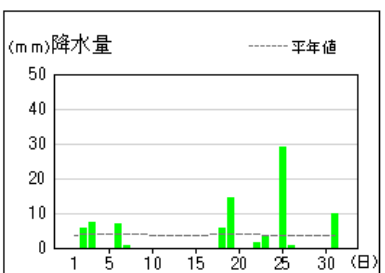

気象経過図 (2/2)

2026年3月1日～3月31日

河内長野