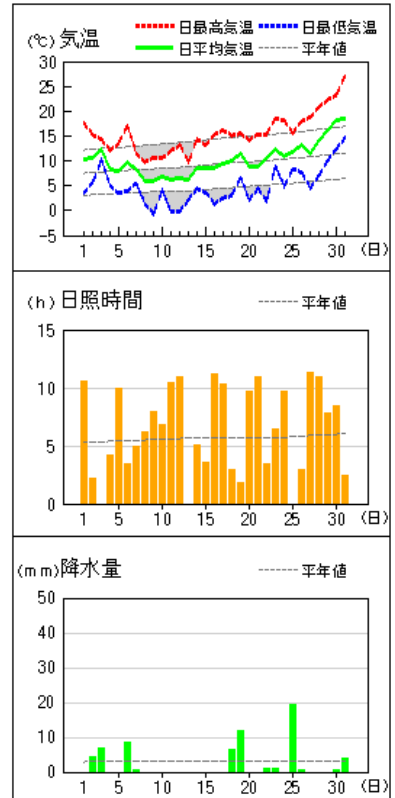

平均気温は高く、降水量は少なく、日照時間はかなり多くなりました。

《上旬》 天気は周期的に変化し、3 日頃と 6 日頃は気圧の谷や湿った空気、寒気等の影響で雨が降りました。

平均気温は平年並、降水量は平年並、日照時間は多くなりました。

《中旬》 天気は周期的に変化しました。

平均気温は低く、降水量は平年並、日照時間はかなり多くなりました。

《下旬》 高気圧に覆われて晴れる日が多くなりましたが、低気圧や湿った空気の影響で、曇りや雨の降る日もありました。

平均気温はかなり高く、降水量は少なく、日照時間は多くなりました。

大阪の気温・降水量・日照時間

	平均気温(°C)			降水量(mm)			日照時間(h)		
	本年	平年	平年差 階級	本年	平年	平年比 階級	本年	平年	平年比 階級
上旬	9.0	8.6	+0.4 平年並	21.0	32.8	64% 平年並	59.9	51.6	116% 多い
中旬	9.1	9.8	-0.7 低い	24.0	32.5	74% 平年並	73.2	57.5	127% かなり多い
下旬	14.2	11.1	+3.1 かなり高い	23.5	37.8	62% 少ない	75.8	63.1	120% 多い
月	10.9	9.9	+1.0 高い	68.5	103.1	66% 少ない	208.9	172.2	121% かなり多い

(注)「低い(少ない)」「平年並」「高い(多い)」の階級は、1991～2020 年における 30 年間の観測値をもとに、これらが等しい割合で各階級に振り分けられる(各階級が 10 個ずつになる)ように決めています。また、値が 1991～2020 年の下位または上位 10%に相当する場合には、「かなり低い(少ない)」「かなり高い(多い)」と表現します。

気象分布図

気象経過図 (1/2)

2026年3月1日~3月31日

大阪

能勢

枚方

豊中

生駒山

堺

気象経過図 (2/2)

2026年3月1日～3月31日