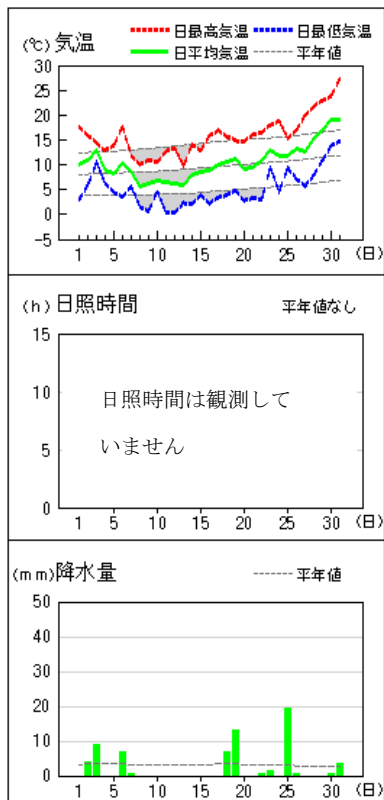

気象経過図 (2/2)

2026年3月1日～3月31日

八尾