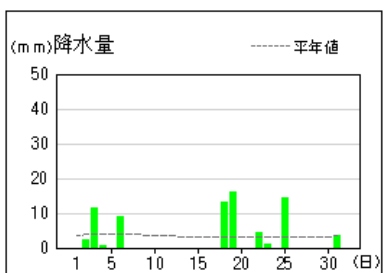

気象経過図 (2/2)

2026年3月1日～3月31日

茨木