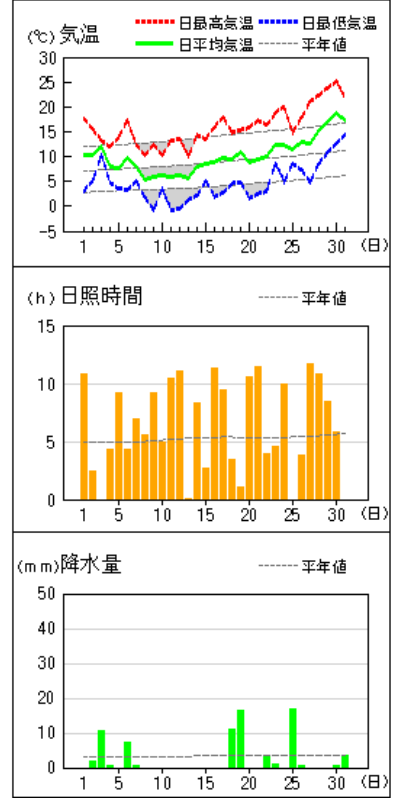

平均気温は高く、降水量は少なく、日照時間はかなり多くなりました。

《上旬》 天気は周期的に変化し、3 日頃と 6 日頃は気圧の谷や湿った空気、寒気等の影響で雨が降りました。

平均気温は平年並、降水量は平年並、日照時間は多くなりました。

《中旬》 天気は周期的に変化しました。

平均気温は低く、降水量は平年並、日照時間はかなり多くなりました。

《下旬》 高気圧に覆われて晴れる日が多くなりましたが、低気圧や湿った空気の影響で、曇りや雨の降る日もありました。

平均気温はかなり高く、降水量は少なく、日照時間は多くなりました。

大阪の気温・降水量・日照時間

	平均気温(°C)			降水量(mm)			日照時間(h)		
	本年	平年	平年差 階級	本年	平年	平年比 階級	本年	平年	平年比 階級
上旬	9.0	8.6	+0.4 平年並	21.0	32.8	64% 平年並	59.9	51.6	116% 多い
中旬	9.1	9.8	-0.7 低い	24.0	32.5	74% 平年並	73.2	57.5	127% かなり多い
下旬	14.2	11.1	+3.1 かなり高い	23.5	37.8	62% 少ない	75.8	63.1	120% 多い
月	10.9	9.9	+1.0 高い	68.5	103.1	66% 少ない	208.9	172.2	121% かなり多い

(注)「低い(少ない)」「平年並」「高い(多い)」の階級は、1991～2020 年における 30 年間の観測値をもとに、これらが等しい割合で各階級に振り分けられる(各階級が 10 個ずつになる)ように決めています。また、値が 1991～2020 年の下位または上位 10%に相当する場合には、「かなり低い(少ない)」「かなり高い(多い)」と表現します。

気象分布図

気象経過図 (1/2)

2026年3月1日~3月31日

大阪

能勢

枚方

豊中

生駒山

堺

気象経過図 (2/2)

2026年3月1日～3月31日