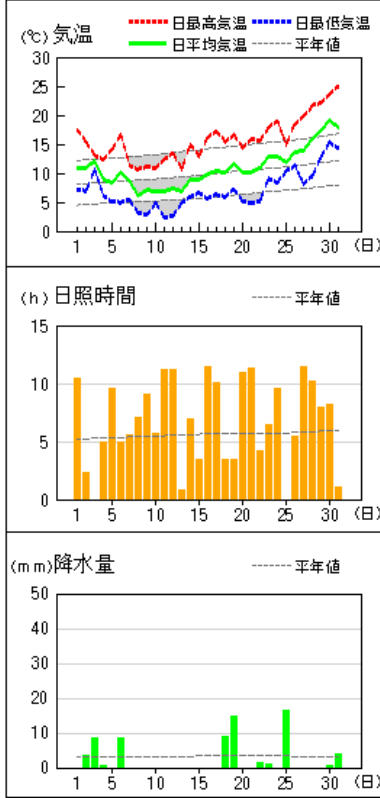

平均気温は高く、降水量は少なく、日照時間はかなり多くなりました。

《上旬》 天気は周期的に変化し、3 日頃と 6 日頃は気圧の谷や湿った空気、寒気等の影響で雨が降りました。

平均気温は平年並、降水量は平年並、日照時間は多くなりました。

《中旬》 天気は周期的に変化しました。

平均気温は低く、降水量は平年並、日照時間はかなり多くなりました。

《下旬》 高気圧に覆われて晴れる日が多くなりましたが、低気圧や湿った空気の影響で、曇りや雨の降る日もありました。

平均気温はかなり高く、降水量は少なく、日照時間は多くなりました。

大阪の気温・降水量・日照時間

	平均気温(°C)			降水量(mm)			日照時間(h)		
	本年	平年	平年差 階級	本年	平年	平年比 階級	本年	平年	平年比 階級
上旬	9.0	8.6	+0.4 平年並	21.0	32.8	64% 平年並	59.9	51.6	116% 多い
中旬	9.1	9.8	-0.7 低い	24.0	32.5	74% 平年並	73.2	57.5	127% かなり多い
下旬	14.2	11.1	+3.1 かなり高い	23.5	37.8	62% 少ない	75.8	63.1	120% 多い
月	10.9	9.9	+1.0 高い	68.5	103.1	66% 少ない	208.9	172.2	121% かなり多い

(注)「低い(少ない)」「平年並」「高い(多い)」の階級は、1991～2020 年における 30 年間の観測値をもとに、これらが等しい割合で各階級に振り分けられる(各階級が 10 個ずつになる)ように決めています。また、値が 1991～2020 年の下位または上位 10%に相当する場合には、「かなり低い(少ない)」「かなり高い(多い)」と表現します。

気象分布図

気象経過図 (1/2)

2026年3月1日~3月31日

大阪

能勢

枚方

豊中

生駒山

堺

気象経過図 (2/2)

2026年3月1日～3月31日