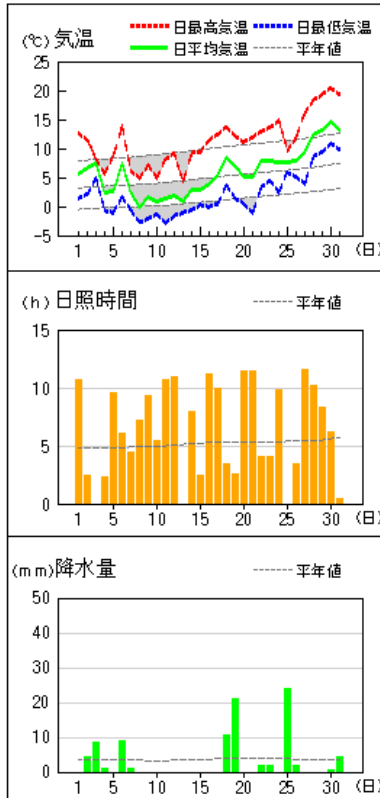

平均気温は高く、降水量は少なく、日照時間はかなり多くなりました。

《上旬》 天気は周期的に変化し、3 日頃と 6 日頃は気圧の谷や湿った空気、寒気等の影響で雨が降りました。

平均気温は平年並、降水量は平年並、日照時間は多くなりました。

《中旬》 天気は周期的に変化しました。

平均気温は低く、降水量は平年並、日照時間はかなり多くなりました。

《下旬》 高気圧に覆われて晴れる日が多くなりましたが、低気圧や湿った空気の影響で、曇りや雨の降る日もありました。

平均気温はかなり高く、降水量は少なく、日照時間は多くなりました。

大阪の気温・降水量・日照時間

	平均気温(°C)			降水量(mm)			日照時間(h)		
	本年	平年	平年差 階級	本年	平年	平年比 階級	本年	平年	平年比 階級
上旬	9.0	8.6	+0.4 平年並	21.0	32.8	64% 平年並	59.9	51.6	116% 多い
中旬	9.1	9.8	-0.7 低い	24.0	32.5	74% 平年並	73.2	57.5	127% かなり多い
下旬	14.2	11.1	+3.1 かなり高い	23.5	37.8	62% 少ない	75.8	63.1	120% 多い
月	10.9	9.9	+1.0 高い	68.5	103.1	66% 少ない	208.9	172.2	121% かなり多い

(注)「低い(少ない)」「平年並」「高い(多い)」の階級は、1991～2020 年における 30 年間の観測値をもとに、これらが等しい割合で各階級に振り分けられる(各階級が 10 個ずつになる)ように決めています。また、値が 1991～2020 年の下位または上位 10%に相当する場合には、「かなり低い(少ない)」「かなり高い(多い)」と表現します。

気象分布図

気象経過図 (1/2)

2026年3月1日~3月31日

大阪

能勢

枚方

豊中

生駒山

堺

気象経過図 (2/2)

2026年3月1日～3月31日