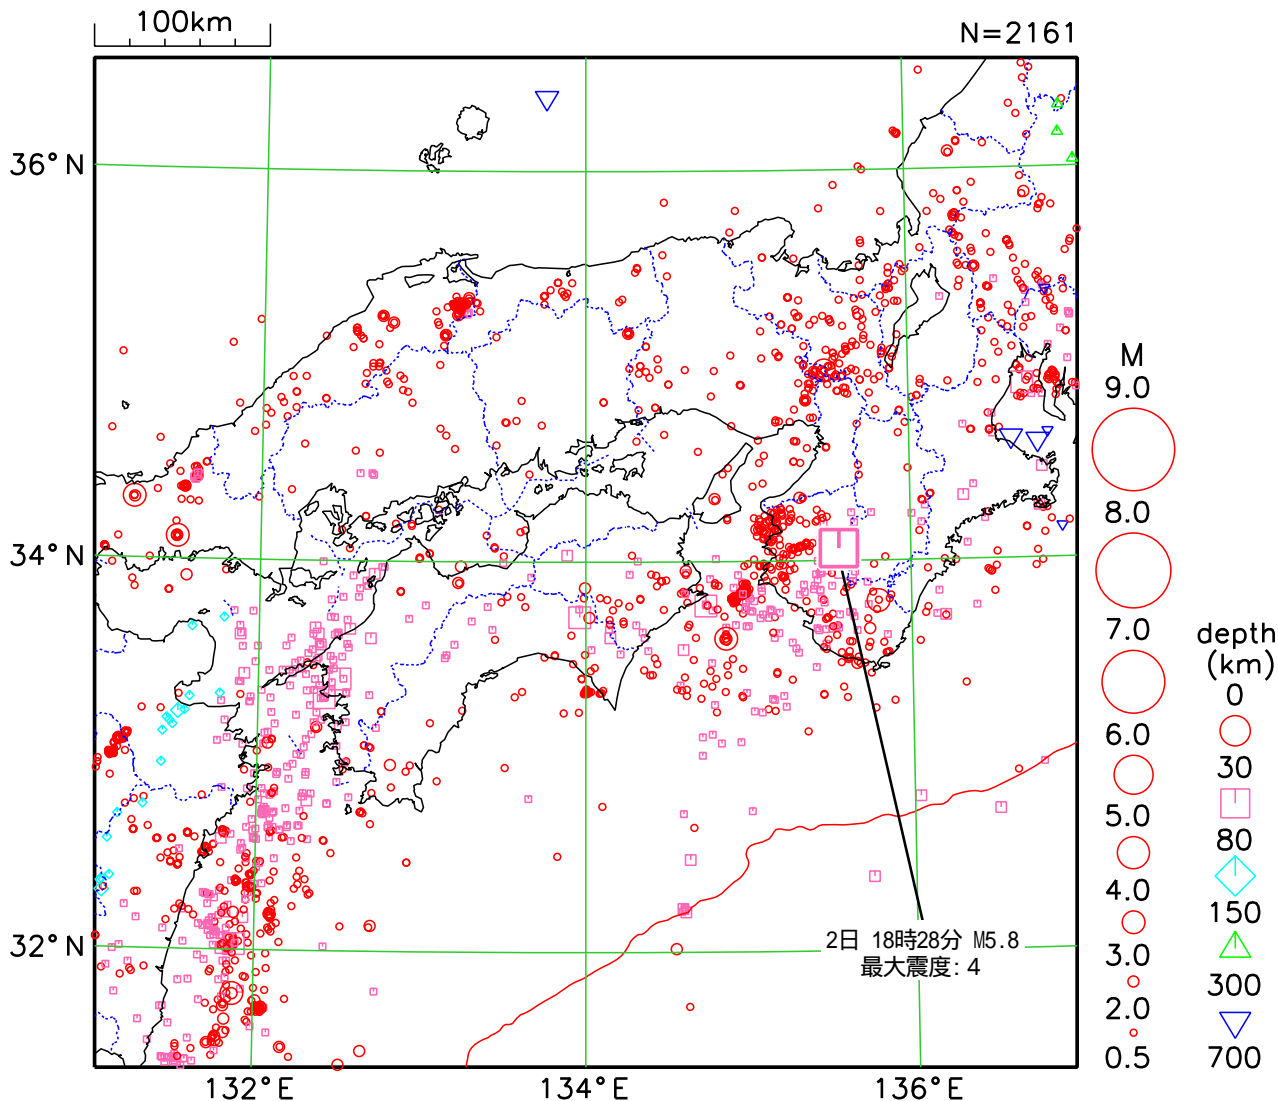

大阪管区気象台 管内地震活動図 (2026年5月)

2026 05 01 00:00 -- 2026 05 31 24:00

図中の吹き出しはコメントのある地震に付加

概況

5月に管内で震度1以上を観測した地震は13回(前月は30回)、管内で震度3以上を観測した地震は1回(前月は1回)でした。

5月中の主な地震活動は次のとおりです。

2日18時28分、和歌山県南部の地震(深さ65km、M5.8)により、三重県、奈良県及び和歌山県で震度4を観測したほか、関東地方から九州地方にかけて震度3~1を観測しました。