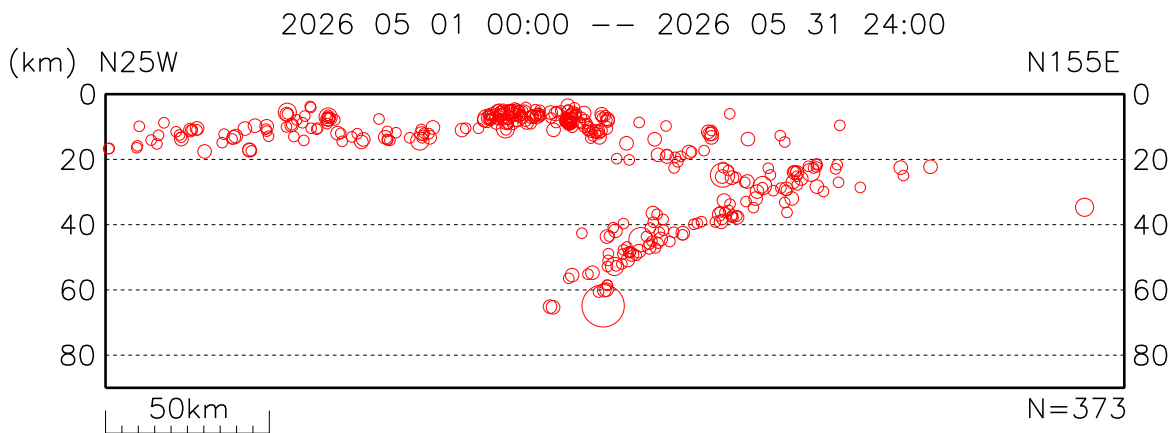

c. 兵庫～和歌山南方沖