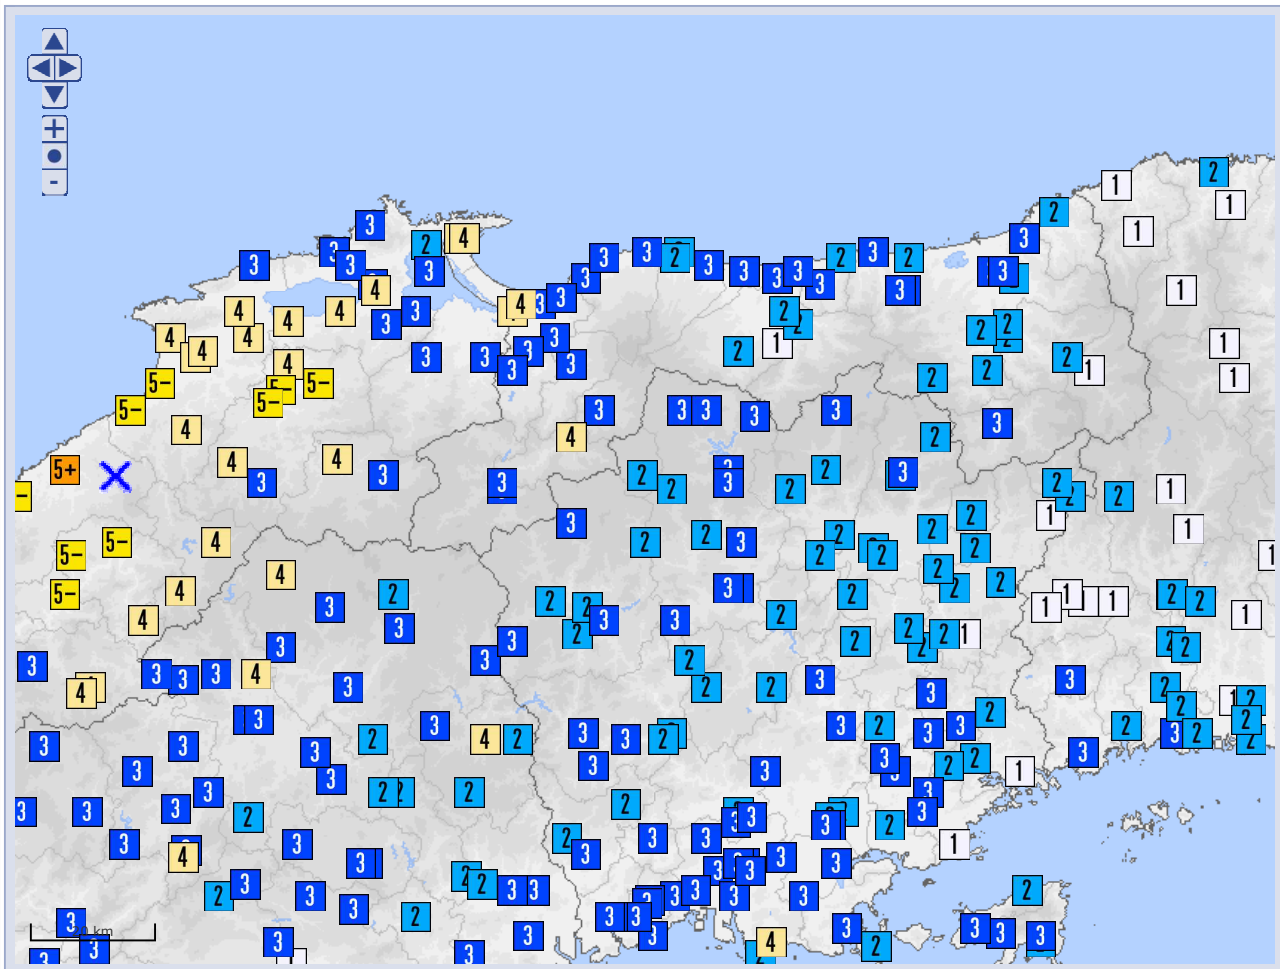

震度データベース検索 (地震別検索結果)

検索結果

震度分布図

- × 震央
- 7 震度 7
- 6+ 震度 6強
- 6- 震度 6弱
- 5+ 震度 5強
- 5- 震度 5弱
- 4 震度 4
- 3 震度 3
- 2 震度 2
- 1 震度 1

※ 地図上に表示されている震央や震度観測点の位置は、描画の都合上、実際の位置と異なる場合があります。
※ 本ページ内の地図に国土交通省 国土数値情報のデータを利用しています。

震源

	地震の発生日時	震源地名	緯度	経度	深さ	M	最大震度
1	2018/04/09 01:32:30.8	島根県西部	35°11.0'N	132°35.2'E	12km	M6.1	5強

震度

都道府県	震度	観測点名
島根県	5強	大田市大田町*
	5弱	出雲市多伎町小田* 出雲市湖陵町二部* 雲南市大東町大東 雲南市三刀屋町三刀屋* 雲南市木次町里方* 大田市仁摩町仁万* 川本町川本* 島根美郷町君谷 島根美郷町粕淵*
	4	松江市西津田 松江市玉湯町湯町* 松江市宍道町宍道* 出雲市今市町 出雲市塩冶有原町* 出雲市平田町* 出雲市佐田町反辺* 出雲市大社町杵築南* 出雲市斐川町荘原* 雲南市掛合町掛合* 雲南市加茂町加茂中* 飯南町頓原* 飯南町下赤名* 奥出雲町三成* 浜田市殿町* 浜田市三隅町三隅*