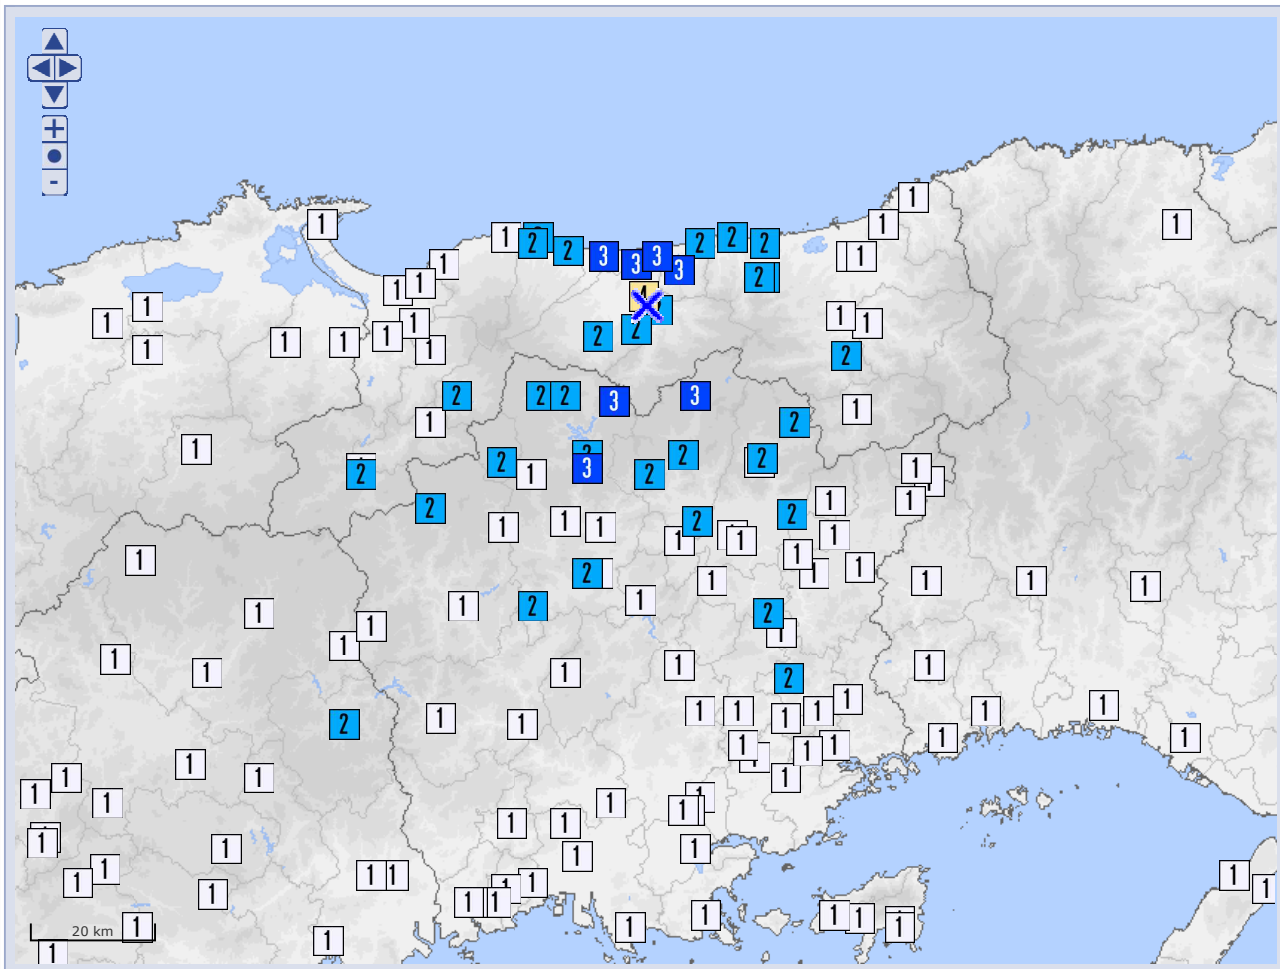

ホーム > 各種データ・資料 > 震度データベース検索 > 震度データベース検索 (地震別検索結果)

震度データベース検索 (地震別検索結果)

検索結果

震度分布図

✕ 震央
 7 震度 7
 6+ 震度 6 強
 6- 震度 6 弱
 5+ 震度 5 強
 5- 震度 5 弱
4 震度 4
3 震度 3
2 震度 2
1 震度 1

※ 地図上に表示されている震央や震度観測点の位置は、描画の都合上、実際の位置と異なる場合があります。
 ※ 本ページ内の地図に国土交通省 国土数値情報のデータを利用しています。

震源

	地震の発生日時	震源地名	緯度	経度	深さ	M	最大震度
1	2016/10/21 14:30:05.9	鳥取県中部	35°25.1'N	133°50.1'E	10km	M4.4	4

震度

都道府県	震度	観測点名
鳥取県	4	倉吉市葵町 *
	3	湯梨浜町久留 * 湯梨浜町龍島 * 北栄町土下 * 北栄町由良宿 *
	2	鳥取市鹿野町鹿野小学校 * 鳥取市用瀬町用瀬 * 鳥取市気高町浜村 (旧) * 鳥取市鹿野町鹿野 * 鳥取市青谷町青谷 * 倉吉市岩倉長峯 倉吉市関金町大鳥居 * 三朝町大瀬 * 琴浦町赤碕中学校 * 琴浦町赤碕 * 琴浦町徳万 * 湯梨浜町泊 * 日南町霞 * 江府町江尾 *
	1	