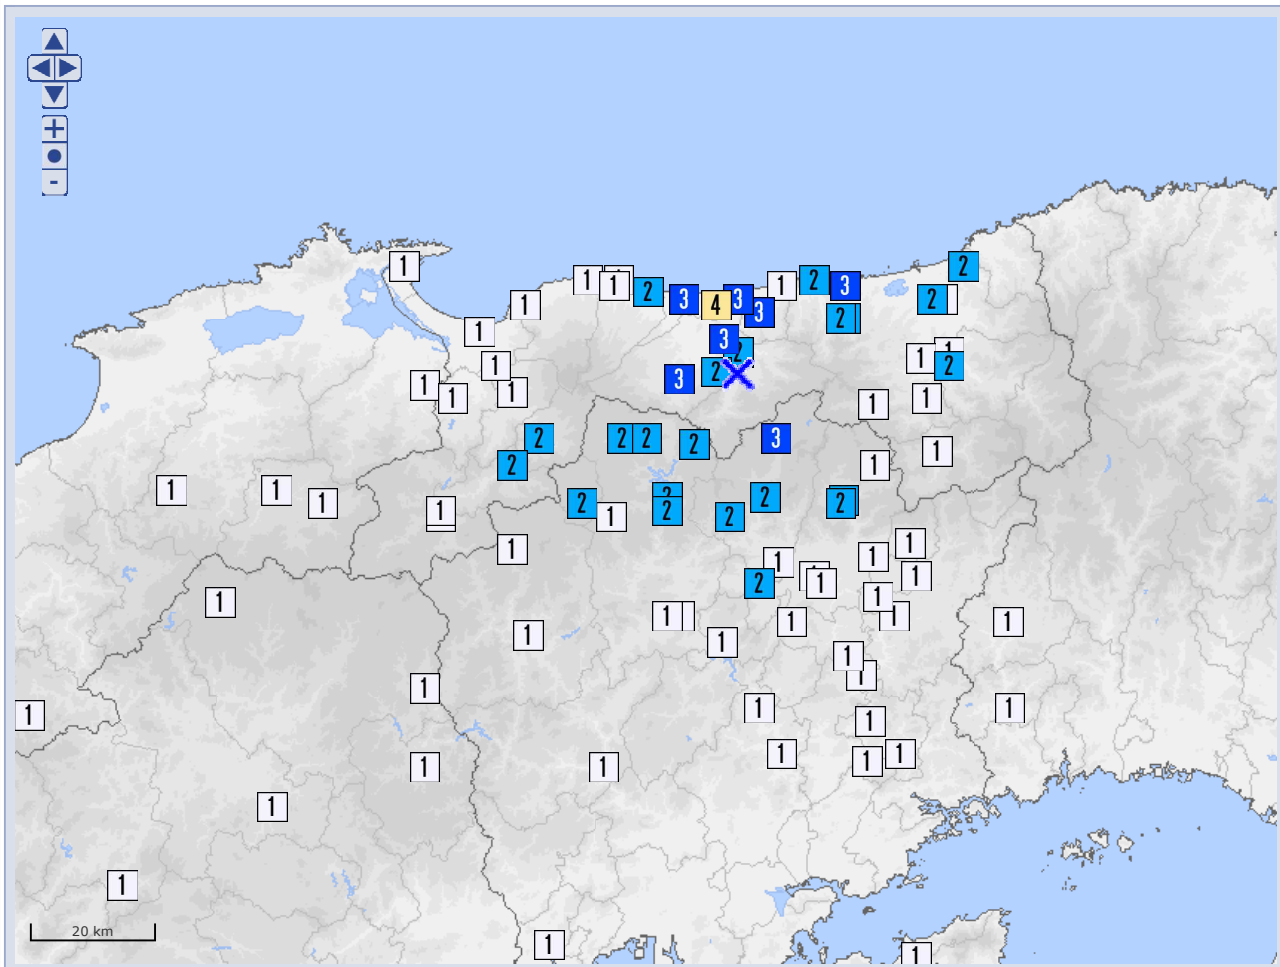

ホーム > 各種データ・資料 > 震度データベース検索 > 震度データベース検索 (地震別検索結果)

震度データベース検索 (地震別検索結果)

検索結果

震度分布図

✕ 震央
 7 震度 7
 6+ 震度 6 強
 6- 震度 6 弱
 5+ 震度 5 強
 5- 震度 5 弱
4 震度 4
3 震度 3
2 震度 2
1 震度 1

✕ 地図上に表示されている震央や震度観測点の位置は、描画の都合上、実際の位置と異なる場合があります。
✕ 本ページ内の地図に国土交通省 国土数値情報のデータを利用しています。

震源

	地震の発生日時	震源地名	緯度	経度	深さ	M	最大震度
1	2016/10/21 12:12:23.0	鳥取県中部	35°22.8'N	133°51.2'E	10km	M4.2	4

震度

都道府県	震度	観測点名
鳥取県	4	北栄町土下*
	3	鳥取市気高町浜村(旧)* 倉吉市葵町* 倉吉市関金町大鳥居* 湯梨浜町久留* 湯梨浜町龍島* 北栄町由良宿*
	2	鳥取市吉成* 鳥取市鹿野町鹿野小学校* 鳥取市福部町細川* 鳥取市鹿野町鹿野* 鳥取市青谷町青谷* 八頭町船岡* 倉吉市岩倉長峯 三朝町大瀬* 琴浦町徳万* 鳥取日野町根雨* 江府町江尾*
	1	

		鳥取市吉方 鳥取市河原町渡一木* 鳥取市用瀬町用瀬* 鳥取市佐治町加瀬木* 智頭町智頭 八頭町郡家* 琴浦町赤碕中学校* 琴浦町赤碕* 湯梨浜町泊* 境港市東本町 日吉津村日吉津* 大山町赤坂* 大山町末長* 日南町生山* 日南町霞* 鳥取南部町法勝寺* 伯耆町吉長* 伯耆町溝口*
岡山県	3	鏡野町上齋原(旧)*
	2	津山市小中原* 津山市中北下* 津山市加茂町(旧2)* 新庄村役場* 鏡野町井坂* 鏡野町富西谷* 真庭市禾津* 真庭市豊栄* 真庭市蒜山下和* 真庭市蒜山下福田* 真庭市蒜山上福田*
	1	津山市林田 津山市山北* 津山市新野東* 津山市阿波* 新見市新見 新見市千屋実* 鏡野町竹田* 勝央町勝間田* 奈義町豊沢* 岡山美咲町原田* 岡山美咲町西川* 岡山美咲町久木* 真庭市下方* 真庭市美甘* 真庭市落合垂水* 美作市真加部* 美作市栄町* 笠岡市殿川* 高梁市原田南町* 和気町尺所* 和気町矢田* 赤磐市松木* 赤磐市周匝* 岡山北区御津金川* 岡山北区建部町*
島根県	2	隠岐の島町山田 隠岐の島町都万*
	1	安来市伯太町東母里* 雲南市掛合町掛合* 奥出雲町横田* 奥出雲町三成(旧2)* 川本町川本* 邑南町瑞穂支所* 海士町海士* 隠岐の島町城北町* 隠岐の島町布施* 隠岐の島町北方*
京都府	1	与謝野町四辻*
兵庫県	1	上郡町大持* 佐用町佐用*
広島県	1	広島三次市吉舎町* 庄原市東城町* 庄原市高野町* 安芸高田市向原町長田* 神石高原町油木* 広島東区福田* 広島西区己斐* 広島安佐北区可部南* 広島安芸区中野* 東広島市西条栄町* 府中町大通り* 海田町上市* 江田島市江田島町* 江田島市沖美町*
香川県	1	高松市国分寺町* 土庄町甲