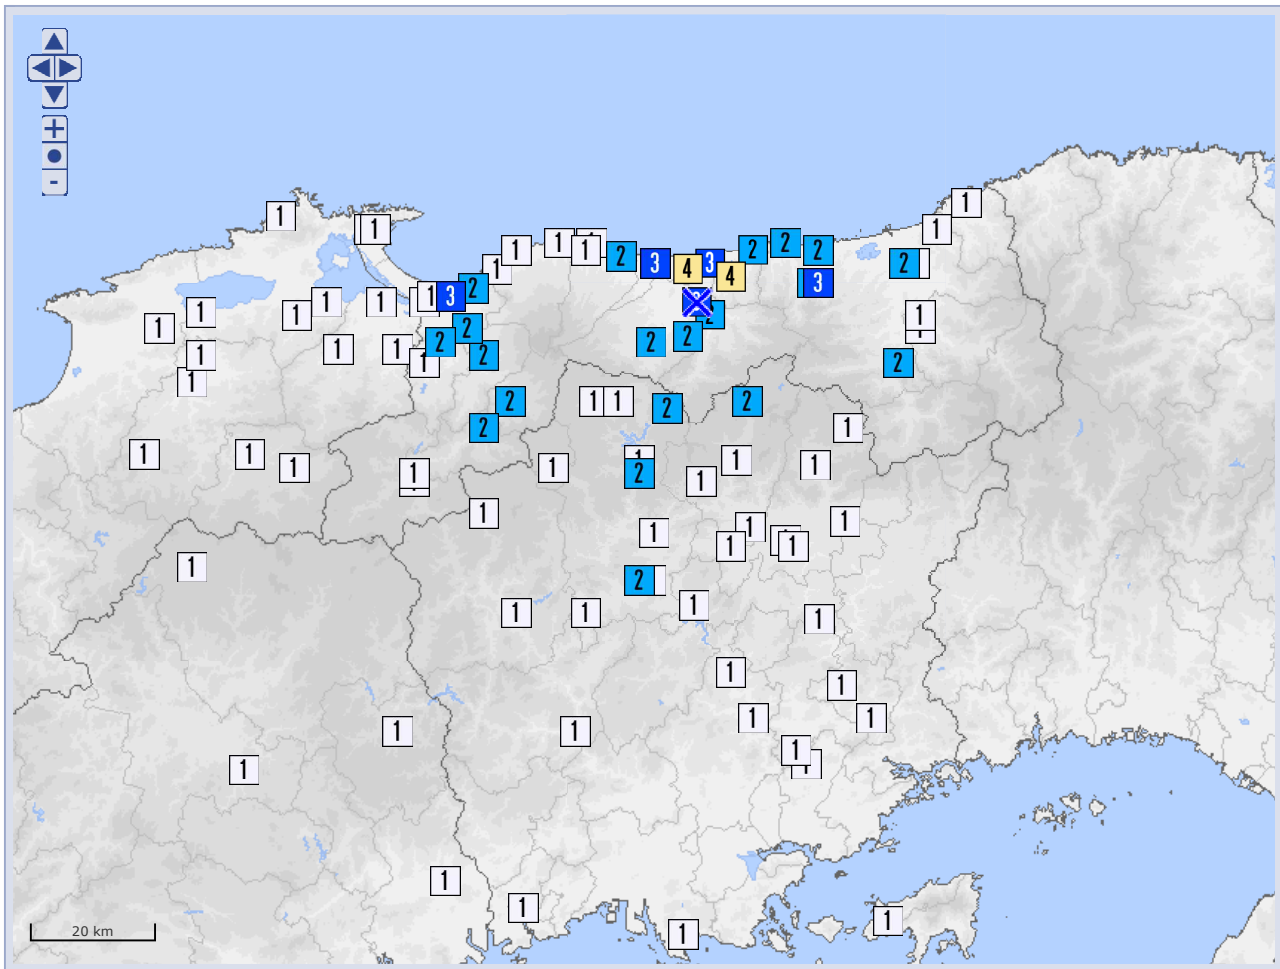

ホーム > 各種データ・資料 > 震度データベース検索 > 震度データベース検索 (地震別検索結果)

## 震度データベース検索 (地震別検索結果)

検索結果

震度分布図

✕ 震央   
 7 震度 7   
 6+ 震度 6 強   
 6- 震度 6 弱   
 5+ 震度 5 強   
 5- 震度 5 弱  
4 震度 4   
 3 震度 3   
 2 震度 2   
 1 震度 1

震 地図上に表示されている震央や震度観測点の位置は、描画の都合上、実際の位置と異なる場合があります。  
 震 本ページ内の地図に国土交通省 国土数値情報のデータを利用しています。

震源

	地震の発生日時	震源地名	緯度	経度	深さ	M	最大震度
1	2016/10/21 17:59:47.8	鳥取県中部	35°25.8'N	133°49.9'E	9km	M4.3	4
2	2016/10/21 17:59:24.3	鳥取県中部	35°25.8'N	133°50.1'E	9km	M2.2	

震度

都道府県	震度	観測点名
鳥取県	4	湯梨浜町龍島* 北栄町土下*
	3	鳥取市鹿野町鹿野* 倉吉市葵町* 湯梨浜町久留* 北栄町由良宿* 日津津村日津津*
	2	鳥取市吉成* 鳥取市鹿野町鹿野小学校* 鳥取市用瀬町用瀬* 鳥取市気高町浜村(旧)* 鳥取市青谷町青谷* 倉吉市岩倉長峯 倉吉市関金町大鳥居* 三朝町大瀬* 琴浦町徳万* 湯梨浜町泊* 米子市淀江町* 鳥取日野町根雨* 江府町江尾* 鳥取南部町天萬* 伯耆町吉長* 伯耆町溝口*