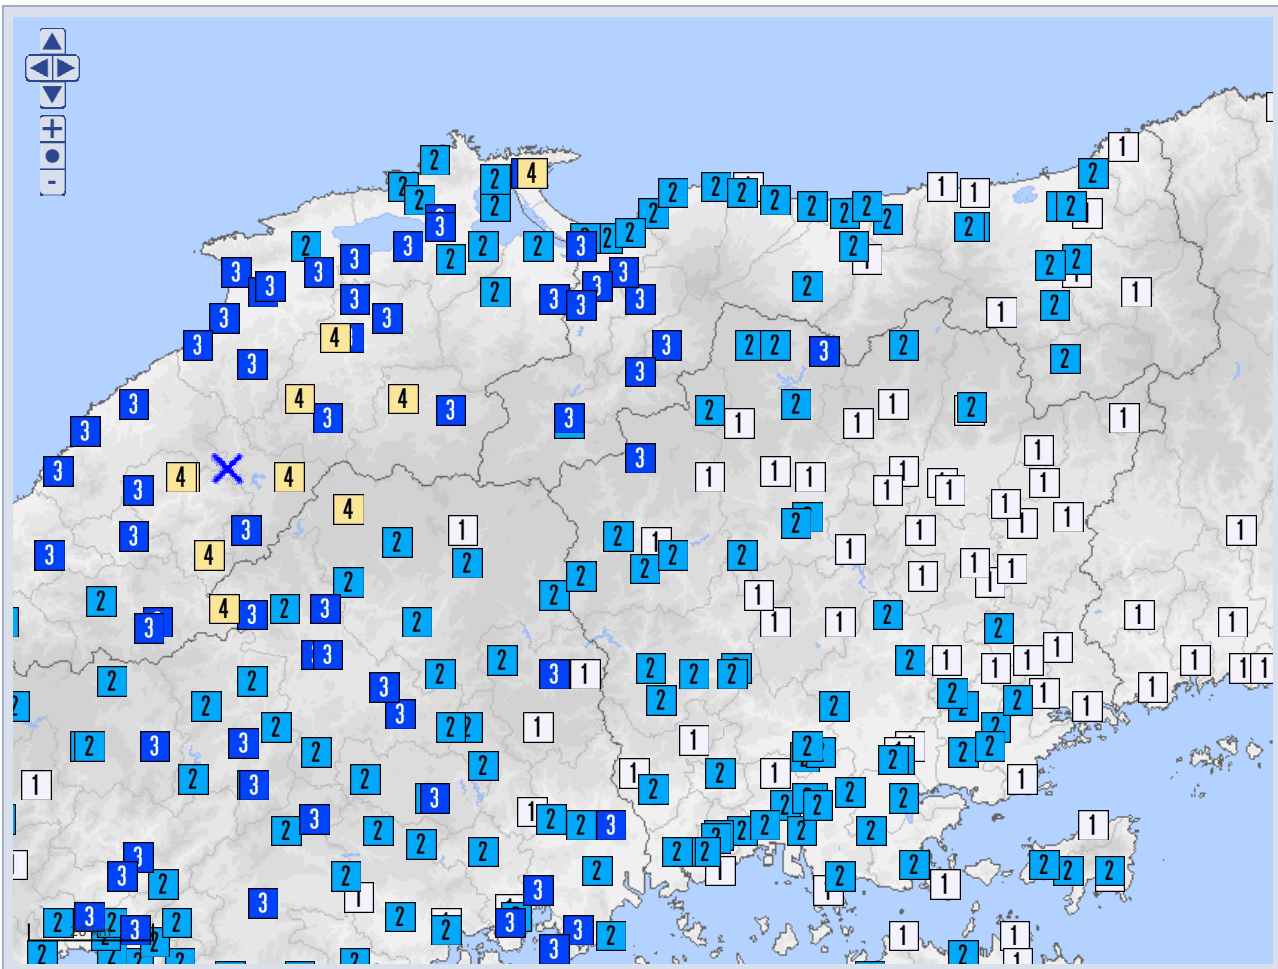

ホーム > 各種データ・資料 > 震度データベース検索 > 震度データベース検索 (地震別検索結果)

## 震度データベース検索 (地震別検索結果)

検索結果

震度分布図

X 震央  
 7 震度 7    6+ 震度 6 強    6- 震度 6 弱    5+ 震度 5 強    5- 震度 5 弱  
 4 震度 4    3 震度 3    2 震度 2    1 震度 1

地図上に表示されている震央や震度観測点の位置は、描画の都合上、実際の位置と異なる場合があります。  
 本ページ内の地図に国土交通省 国土数値情報のデータを利用しています。

### 震源

	地震の発生日時	震源地名	緯度	経度	深さ	M	最大震度
1	2011/06/04 01:57:31.0	島根県東部	35°05.7'N	132°40.2'E	11km	M5.2	4

### 震度

都道府県	震度	観測点名
鳥取県	4	境港市東本町
	3	米子市東町* 境港市上道町* 日南町生山* 鳥取日野町根雨* 江府町江尾* 鳥取南部町法勝寺* 鳥取南部町天萬* 伯耆町吉長* 伯耆町溝口*
	2	鳥取市吉方 鳥取市吉成* 鳥取市鹿野町鹿野小学校* 鳥取市福部町細川* 鳥取市河原町渡一木* 鳥取市用瀬町用瀬* 鳥取市鹿野町鹿野* 智頭町智頭 八頭町郡家* 倉吉市葵町* 倉吉市関金町大鳥居* 琴浦町赤碓中学校* 琴浦町徳万(旧)* 湯梨浜町久留* 湯梨浜町龍島* 北栄町土下* 北栄町由良宿*