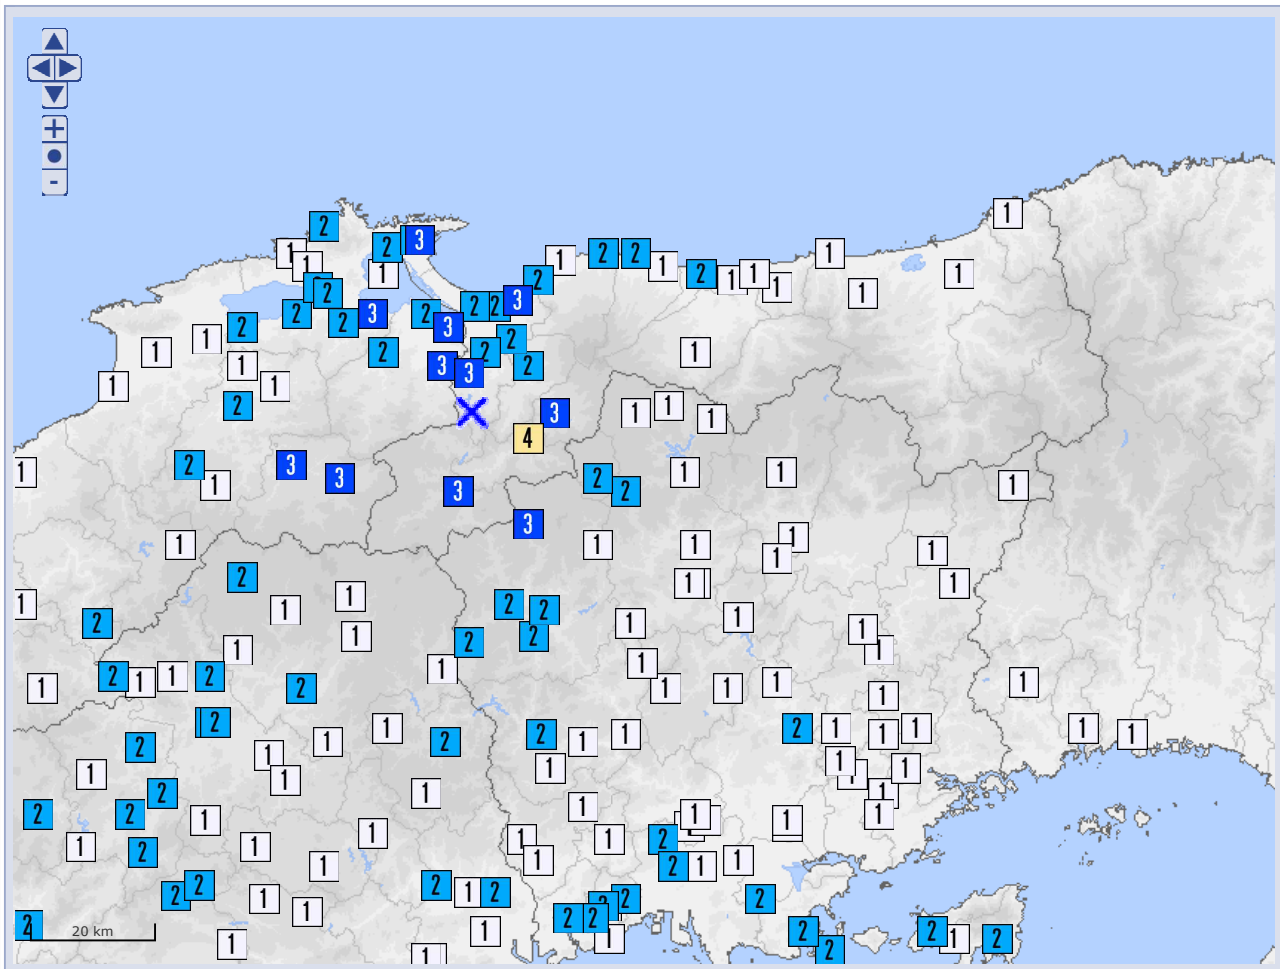

ホーム > 各種データ・資料 > 震度データベース検索 > 震度データベース検索 (地震別検索結果)

## 震度データベース検索 (地震別検索結果)

検索結果

震度分布図

X 震央  
 7 震度 7    6+ 震度 6 強    6- 震度 6 弱    5+ 震度 5 強    5- 震度 5 弱  
 4 震度 4    3 震度 3    2 震度 2    1 震度 1

※ 地図上に表示されている震央や震度観測点の位置は、描画の都合上、実際の位置と異なる場合があります。  
 ※ 本ページ内の地図に国土交通省 国土数値情報のデータを利用しています。

震源

|   | 地震の発生日時               | 震源地名  | 緯度        | 経度         | 深さ   | M    | 最大震度 |
|---|-----------------------|-------|-----------|------------|------|------|------|
| 1 | 2002/03/06 07:12:28.6 | 鳥取県西部 | 35°17.0'N | 133°19.8'E | 15km | M4.6 | 4    |

震度

| 都道府県 | 震度 | 観測点名  |
|------|----|---|
| 鳥取県  | 4  | 鳥取日野町根雨*  |
|      | 3  | 米子市淀江町* 境港市東本町 日南町霞* 江府町江尾* 鳥取南部町法勝寺*   |
|      | 2  | 琴浦町赤碓* 北栄町由良宿* 米子市博労町(旧) 境港市上道町* 日吉津村日吉津* 大山町国信*<br>大山町赤坂* 鳥取南部町天萬* 伯耆町吉長* 伯耆町溝口*         |
|      | 1  | 鳥取市吉方 鳥取市鹿野町鹿野* 鳥取市青谷町青谷* 岩美町浦富(旧) 倉吉市関金町大鳥居*<br>琴浦町徳万(旧)* 湯梨浜町久留* 湯梨浜町龍島* 北栄町土下* 大山町御来屋* |