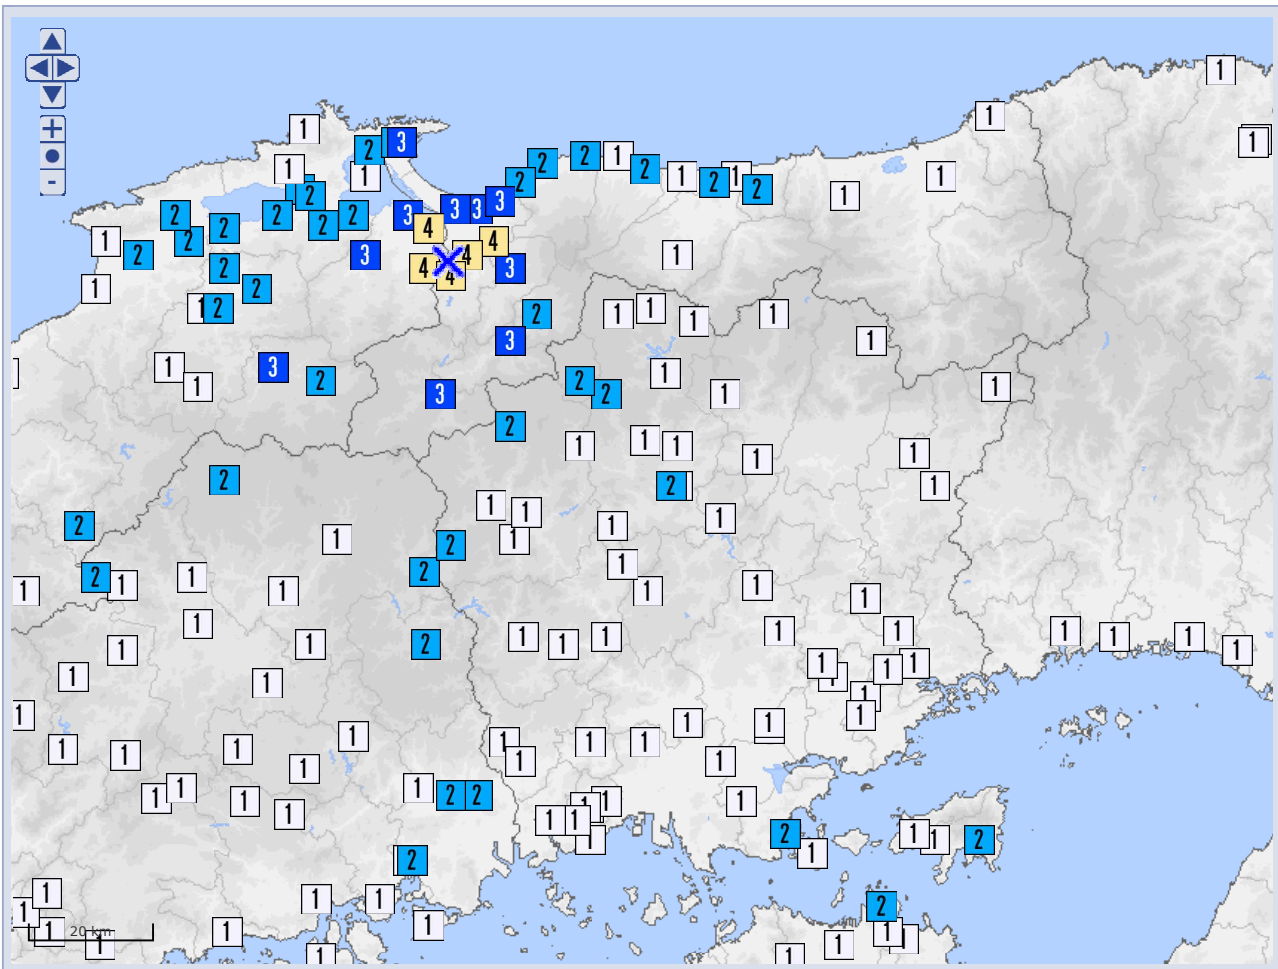

ホーム > 各種データ・資料 > 震度データベース検索 > 震度データベース検索 (地震別検索結果)

震度データベース検索 (地震別検索結果)

検索結果

震度分布図

✕ 震央
 7 震度 7
 6+ 震度 6 強
 6- 震度 6 弱
 5+ 震度 5 強
 5- 震度 5 弱
4 震度 4
3 震度 3
2 震度 2
1 震度 1

地図上に表示されている震央や震度観測点の位置は、描画の都合上、実際の位置と異なる場合があります。
 本ページ内の地図に国土交通省 国土数値情報のデータを利用しています。

震源

| | 地震の発生日時 | 震源地名 | 緯度 | 経度 | 深さ | M | 最大震度 |
|---|-----------------------|-------|-----------|------------|-----|------|------|
| 1 | 2002/01/24 16:08:34.4 | 鳥取県西部 | 35°21.8'N | 133°19.2'E | 9km | M4.8 | 4 |

震度

| 都道府県 | 震度 | 観測点名 |
|------|----|---|
| 鳥取県 | 4 | 鳥取南部町法勝寺* 鳥取南部町天萬* 伯耆町吉長* |
| | 3 | 米子市博労町(旧) 米子市淀江町* 境港市東本町 日吉津村日吉津* 日南町霞* 鳥取日野町根雨* 伯耆町溝口* |
| | 2 | 琴浦町徳万(旧)* 湯梨浜町龍島* 北栄町土下* 境港市上道町* 大山町国信* 大山町御来屋* 大山町赤坂* 江府町江尾* |
| | 1 | |