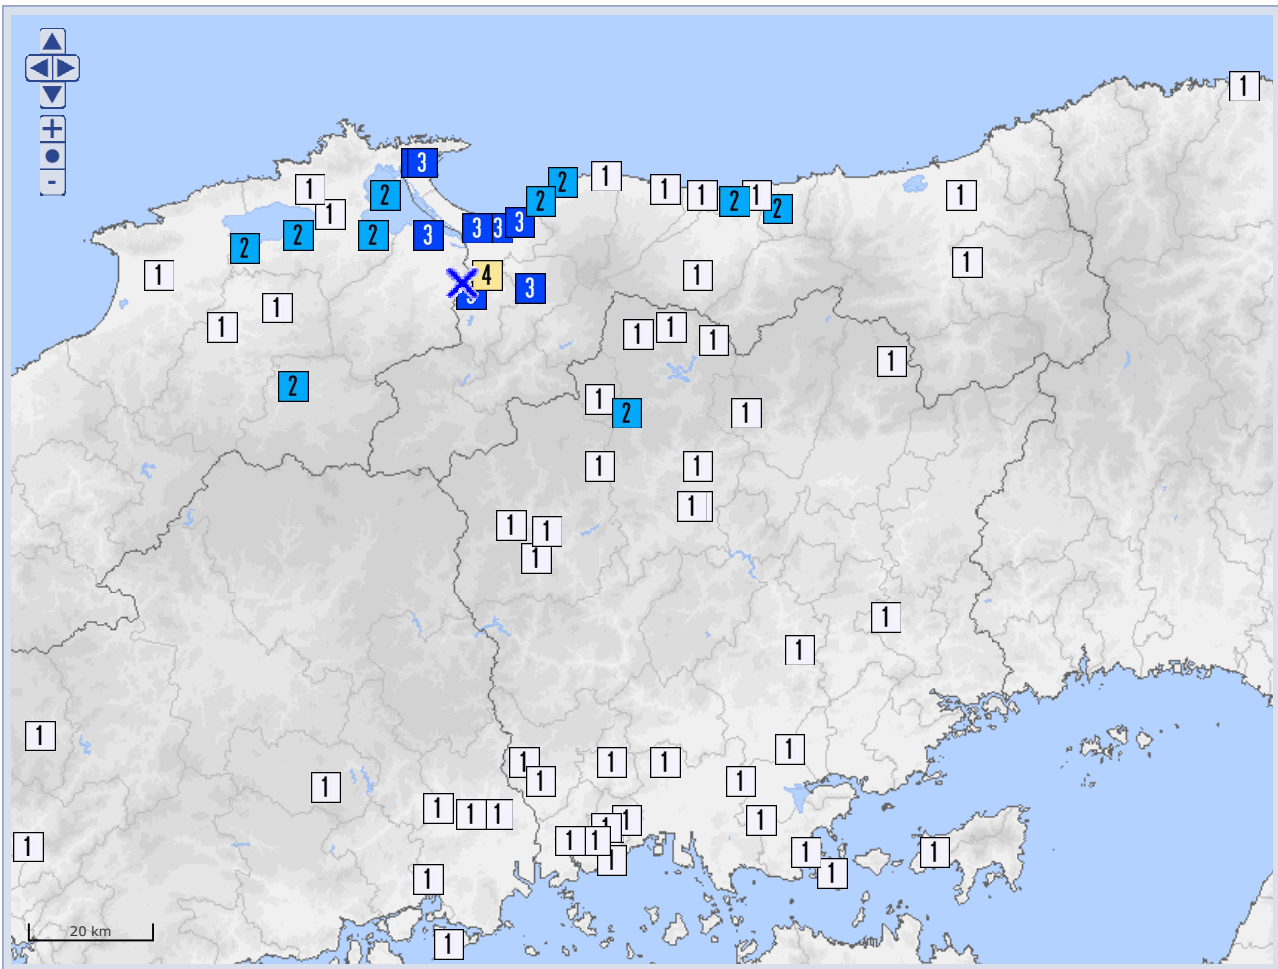

ホーム > 各種データ・資料 > 震度データベース検索 > 震度データベース検索 (地震別検索結果)

震度データベース検索 (地震別検索結果)

検索結果

震度分布図

✕ 震央
 7 震度 7
 6+ 震度 6 強
 6- 震度 6 弱
 5+ 震度 5 強
 5- 震度 5 弱
4 震度 4
 3 震度 3
 2 震度 2
 1 震度 1

※ 地図上に表示されている震央や震度観測点の位置は、描画の都合上、実際の位置と異なる場合があります。
 ※ 本ページ内の地図に国土交通省 国土数値情報のデータを利用しています。

震源

	地震の発生日時	震源地名	緯度	経度	深さ	M	最大震度
1	2000/10/06 14:52:46.9	鳥根県東部	35°21.6'N	133°18.5'E	8km	M4.5	4

震度

都道府県	震度	観測点名
鳥取県	4	鳥取南部町天萬*
	3	米子市博労町(旧) 米子市淀江町* 境港市東本町 境港市上道町* 日吉津村日吉津* 鳥取南部町法勝寺* 伯耆町溝口*
	2	湯梨浜町龍島* 北栄町土下* 大山町国信* 大山町御来屋*
	1	鳥取市吉方 八頭町船岡* 倉吉市関金町大鳥居* 琴浦町徳万(旧)* 湯梨浜町久留* 北栄町由良宿* 大山町赤坂*

島根県	3	安来市安来町（旧）＊
	2	松江市玉湯町湯町＊ 松江市宍道町昭和（旧）＊ 松江市八束町波入（旧）＊ 松江市東出雲町揖屋＊ 奥出雲町三成（旧）＊
	1	松江市西津田（旧） 松江市西生馬町 出雲市今市町（旧） 雲南市大東町大東 雲南市三刀屋町三刀屋（旧）＊ 隠岐の島町西町（旧）
岡山県	2	真庭市美甘（旧）＊
	1	津山市阿波（旧）＊ 新見市新見 新見市大佐小阪部（旧）＊ 新見市哲多町本郷＊ 神郷町下神代（旧）＊ 新庄村役場＊ 鏡野町富西谷（旧）＊ 真庭市西河内 真庭市落合垂水（旧）＊ 真庭市久世（旧）＊ 真庭市蒜山上福田（旧）＊ 真庭市蒜山上長田＊ 真庭市蒜山下和＊ 倉敷市真備町＊ 玉野市宇野＊ 笠岡市笠岡＊ 井原市井原町（旧）＊ 井原市芳井町＊ 和気町矢田（旧）＊ 早島町前潟＊ 里庄町里見＊ 矢掛町矢掛＊ 浅口市天草公園 浅口市金光町（旧）＊ 浅口市鴨方町（旧）＊ 浅口市寄島町＊ 岡山北区大供＊ 岡山北区御津金川＊ 岡山南区片岡＊
大阪府	1	能勢町役場＊
兵庫県	1	豊岡市桜町（旧） 豊岡市中央町（旧）＊ 竹野町竹野（旧）＊ 朝来市和田山町枚田 加古川市加古川町 淡路市志筑（旧）＊
広島県	1	北広島町有田（旧） 北広島町都志見 福山市松永町 福山市駅家町＊ 福山市内海町（旧）＊ 福山市新市町 （旧）＊ 福山市神辺町（旧）＊ 世羅町西上原＊ 広島安佐北区可部南＊ 呉市宝町 呉市広＊
香川県	1	東かがわ市三本松 東かがわ市湊（旧）＊ 土庄町甲 直島町役場（旧）＊ 観音寺市坂本町（旧） 多度津町家中 三豊市高瀬町（旧）＊ 三豊市三野町（旧）＊
高知県	1	高知市本町
山口県	1	柳井市南町（旧）