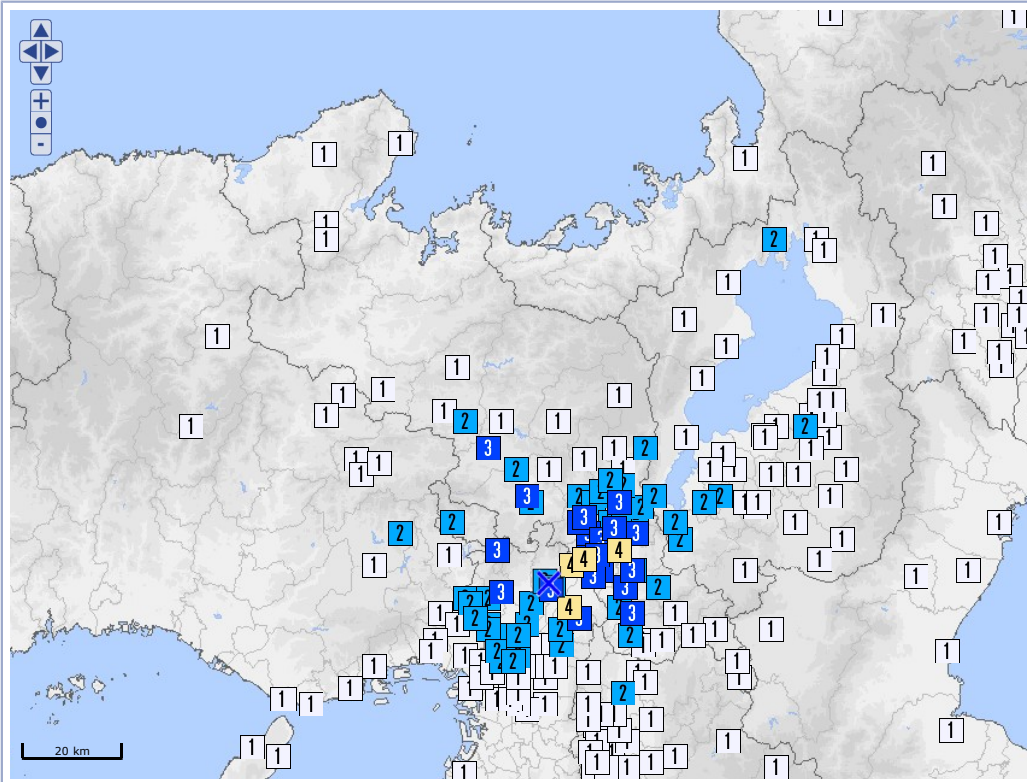

震度データベース検索 (地震別検索結果)

検索結果

震度分布図

× 震央
 7 震度 7 6+ 震度 6 強 6- 震度 6 弱 5+ 震度 5 強 5- 震度 5 弱
 4 震度 4 3 震度 3 2 震度 2 1 震度 1

地図上に表示されている震央や震度観測点の位置は、描画の都合上、実際の位置と異なる場合があります。本ページ内の地図に国土交通省 国土数値情報のデータを利用しています。

震源

	地震の発生日時	震央地名	緯度	経度	深さ	M	最大震度
1	2018/06/19 00:31:25.0	大阪府北部	34°51.5'N	135°36.4'E	10km	M4.1	4

震度

都道府県	震度	観測点名
京都府	4	京都伏見区向島 * 大山崎町円明寺 *
	3	京都中京区河原町御池 * 京都伏見区竹田 * 京都伏見区醍醐 * 京都伏見区淀 * 京都伏見区久我 * 京都西京区榎原 * 京都西京区大枝 * 宇治市宇治琵琶 亀岡市余部町 * 城陽市寺田 * 向日市寺戸町 * 長岡京市開田 * 八幡市八幡 * 久御山町田井 * 井手町井手 * 南丹市園部町小桜町 *
	2	京都北区紫竹 * 京都上京区今出川御前 * 京都左京区田中 * 京都左京区大原 * 京都中京区西ノ京 京都東山区清水 * 京都下京区河原町塩小路 * 京都南区西九条 * 京都右京区太秦 * 京都右京区嵯峨 * 京都山科区安朱川向町 * 京都山科区西野 * 宇治市折居台 * 亀岡市安町 京田辺市田辺 * 宇治田原町荒木 * 精華町南福八妻 * 京丹波町蒲生 * 南丹市八木町八木 *
	1	福知山市三和町千束 * 伊根町日出 * 京丹後市弥栄町溝谷 * 与謝野町加悦 * 与謝野町四辻 * 京都北区中川 * 京都上京区藪ノ内町 * 京都左京区鞍馬 * 京都左京区花脊 * 京都左京区岩倉 * 京都右京区京北周山町 * 京都右京区嵯峨嵯原 * 笠置町笠置 * 和束町釜塚 * 南山城村北大河原 * 京丹波町橋爪 * 京丹波町本庄 * 南丹市日吉町保野田 * 木津川市加茂町里 * 木津川市木津 * 木津川市山城町上拍 *
大阪府	4	枚方市大垣内 * 島本町若山台 *
	3	高槻市消防本部 * 箕面市粟生外院 * 交野市私部 * 豊能町余野 *