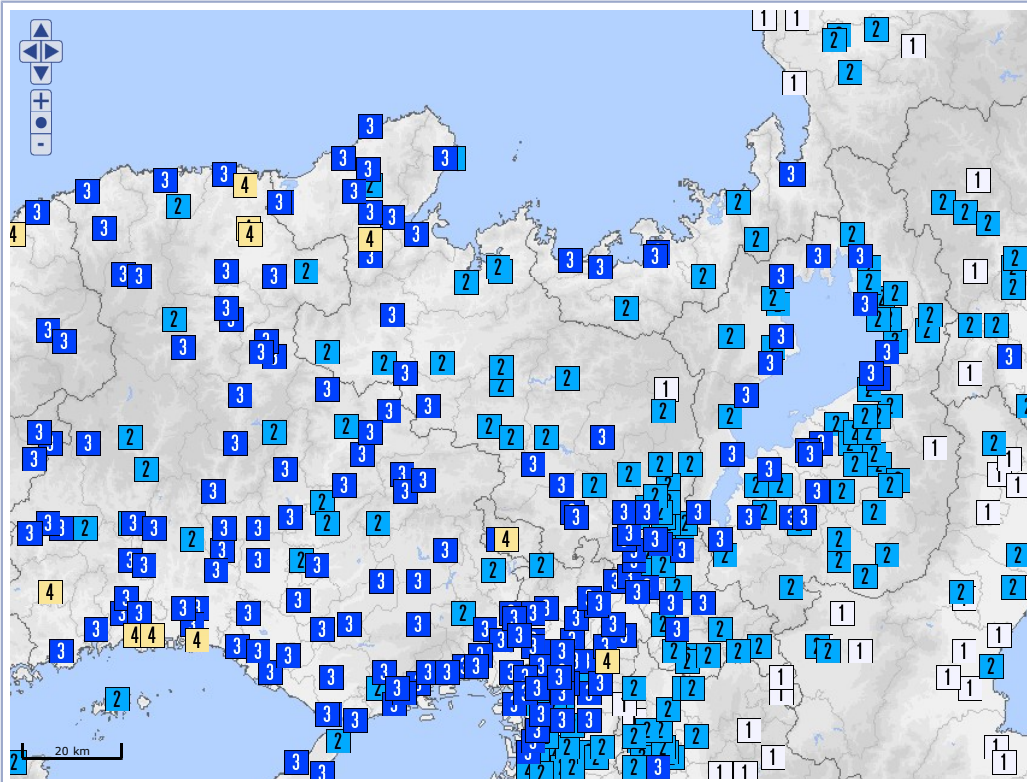

震度データベース検索 (地震別検索結果)

検索結果

震度分布図

× 震央 7 震度 7 6+ 震度 6 強 6- 震度 6 弱 5+ 震度 5 強 5- 震度 5 弱  
4 震度 4 3 震度 3 2 震度 2 1 震度 1

地図上に表示されている震央や震度観測点の位置は、描画の都合上、実際の位置と異なる場合があります。  
本ページ内の地図に国土交通省 国土数値情報のデータを利用しています。

震源

	地震の発生日時	震央地名	緯度	経度	深さ	M	最大震度
1	2016/10/21 14:07:22.5	鳥取県中部	35°22.8'N	133°51.3'E	11km	M6.6	6 弱

震度

都道府県	震度	観測点名
鳥取県	6 弱	倉吉市葵町 * 湯梨浜町龍島 * 北栄町土下 *
	5 強	鳥取市鹿野町鹿野小学校 * 鳥取市鹿野町鹿野 * 鳥取市青谷町青谷 * 三朝町大瀬 * 湯梨浜町久留 * 北栄町由良宿 *
	5 弱	鳥取市吉方 鳥取市気高町浜村 (旧) * 倉吉市岩倉長峯 倉吉市関金町大鳥居 * 琴浦町赤碓中学校 * 琴浦町赤碓 * 琴浦町徳万 * 日吉津村日吉津 *
	4	鳥取市吉成 * 鳥取市福部町細川 * 鳥取市河原町渡一木 * 鳥取市用瀬町用瀬 * 鳥取市佐治町加瀬木 * 鳥取市国府町宮下 * 智頭町智頭 八頭町郡家 * 八頭町船岡 * 湯梨浜町泊 * 米子市博勞町 米子市東町 * 米子市淀江町 * 境港市東本町 境港市上道町 * 大山町御来屋 * 大山町赤坂 * 大山町末長 * 日南町生山 * 日南町霞 * 鳥取日野町根雨 * 江府町江尾 * 鳥取南部町法勝寺 * 鳥取南部町天萬 * 伯耆町吉長 * 伯耆町溝口 *
	3	岩美町浦富 鳥取若桜町若桜 * 八頭町北山 *
岡山県	5 強	鏡野町上齋原 (旧) * 真庭市蒜山下福田 *
	5 弱	真庭市禾津 * 真庭市蒜山下和 * 真庭市蒜山上福田 *