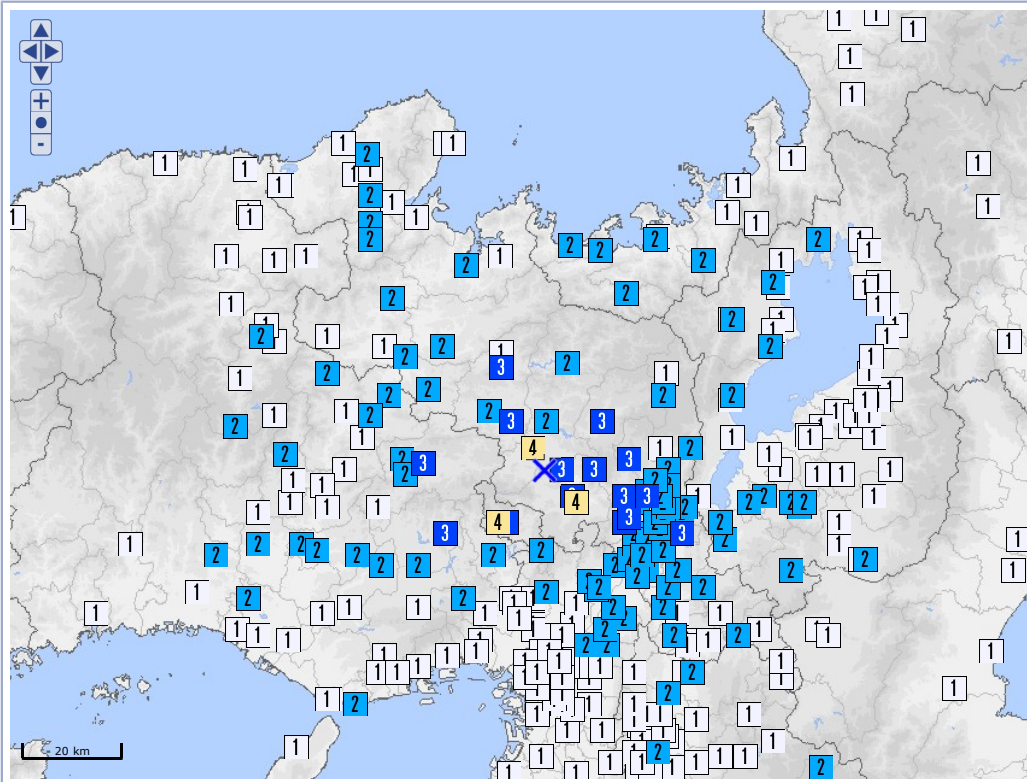

ホーム > 各種データ・資料 > 震度データベース検索 > 震度データベース検索 (地震別検索結果)

震度データベース検索 (地震別検索結果)

検索結果

震度分布図

× 震央 7 震度 7 6+ 震度 6 強 6- 震度 6 弱 5+ 震度 5 強 5- 震度 5 弱  
4 震度 4 3 震度 3 2 震度 2 1 震度 1

地図上に表示されている震央や震度観測点の位置は、描画の都合上、実際の位置と異なる場合があります。  
本ページ内の地図に国土交通省 国土数値情報のデータを利用しています。

震源

	地震の発生日時	震央地名	緯度	経度	深さ	M	最大震度
1	2014/08/06 01:17:23.3	京都府南部	35°04.2'N	135°29.7'E	14km	M4.3	4

震度

都道府県	震度	観測点名
京都府	4	亀岡市安町 南丹市園部町小桜町*
	3	京都北区中川* 京都市中区西ノ京 京都右京区京北周山町* 京都右京区嵯峨* 京都右京区嵯峨嵯原* 京都伏見区醍醐* 京都西京区醍醐* 京都西京区大枝* 亀岡市余部町* 京丹波町蒲生* 京丹波町本庄* 南丹市八木町八木*
	2	福知山市長田野町* 福知山市三和町千束* 福知山市大江町河守* 舞鶴市下福井 綾部市若竹町* 京丹後市大宮町* 京丹後市弥栄町溝谷(旧)* 与謝野町加悦* 与謝野町四辻* 京都北区紫竹* 京都上京区薮ノ内町* 京都上京区今出川御前* 京都左京区田中* 京都左京区花脊* 京都左京区岩倉* 京都左京区大原* 京都中京区河原町御池* 京都東山区清水* 京都下京区河原町塩小路* 京都南区西九条* 京都右京区太秦* 京都伏見区竹田* 京都伏見区向島* 京都伏見区淀* 京都伏見区久我* 京都山科区安朱川向町* 京都山科区西野* 宇治市宇治琵琶 宇治市折居台* 城陽市寺田(旧)* 向日市寺戸町* 長岡京市開田* 八幡市八幡* 大山崎町円明寺* 久御山町田井* 京田辺市田辺* 宇治田原町荒木* 笠置町笠置* 精華町南福八妻* 京丹波町橋爪* 南丹市美山町島* 南丹市日吉町保野田*
1	福知山市内記 福知山市夜久野町額田* 舞鶴市北吸* 宮津市柳縄手* 伊根町亀島* 伊根町日出* 京丹後市弥栄町吉沢 京丹後市久美浜町広瀬* 京丹後市峰山町* 京丹後市久美浜市民局* 京丹後市網野町* 与謝野町岩滝* 京都左京区広河原能見町* 京都左京区鞍馬* 井手町井手* 和束町釜塚* 南山城村北大河原* 京丹波町坂原 木津川市加茂町里* 木津川市木津* 木津川市山城町上狛*	