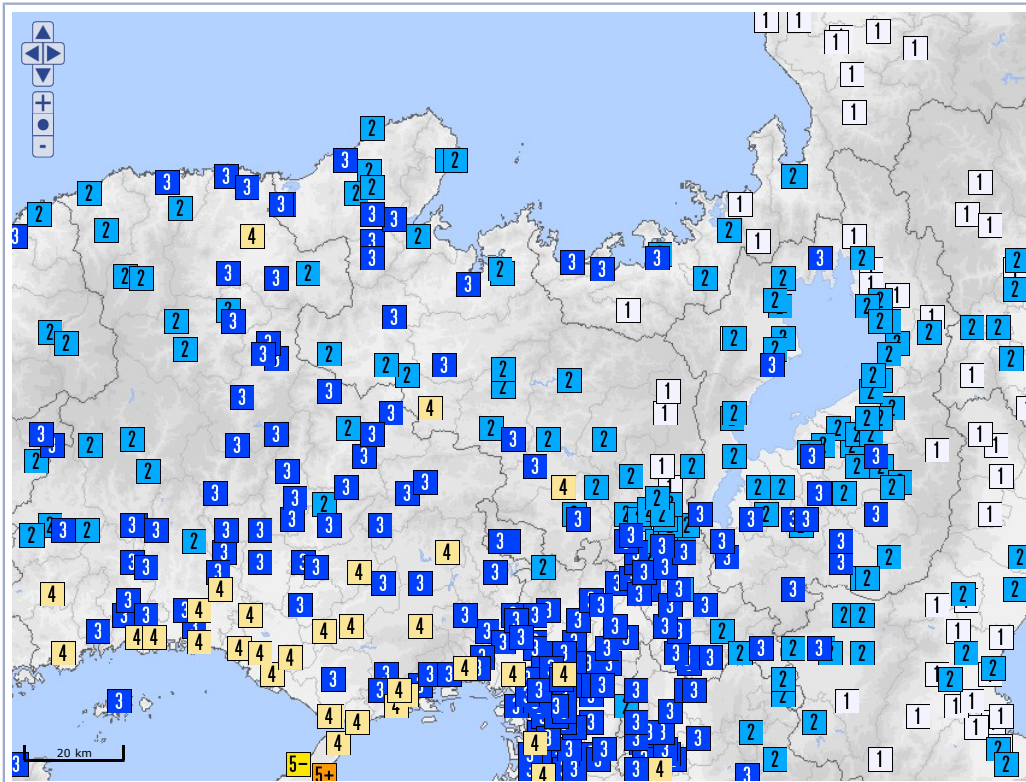

ホーム > 各種データ・資料 > 震度データベース検索 > 震度データベース検索 (地震別検索結果)

震度データベース検索 (地震別検索結果)

検索結果

震度分布図

× 震央 7 震度 7 6+ 震度 6 強 6- 震度 6 弱 5+ 震度 5 強 5- 震度 5 弱
4 震度 4 3 震度 3 2 震度 2 1 震度 1

地図上に表示されている震央や震度観測点の位置は、描画の都合上、実際の位置と異なる場合があります。
本ページ内の地図に国土交通省 国土数値情報のデータを利用しています。

震源

	地震の発生日時	震源地名	緯度	経度	深さ	M	最大震度
1	2013/04/13 05:33:17.7	淡路島付近	34°25.1'N	134°49.7'E	15km	M6.3	6 弱

震度

都道府県	震度	観測点名
兵庫県	6 弱	淡路市郡家 * 淡路市志筑 *
	5 強	南あわじ市広田 * 南あわじ市湊 (旧) * 淡路市久留麻 *
	5 弱	洲本市小路谷 洲本市五色町都志 * 南あわじ市福良 (旧) 淡路市中田 淡路市富島 (旧)
兵庫県	4	豊岡市桜町 神戸兵庫区烏原町 * 神戸兵庫区上沢通 * 神戸長田区神楽町 * 神戸垂水区日向 * 神戸北区藤原台南町 * 尼崎市昭和通 * 明石市中崎 明石市相生 * 芦屋市精道町 (旧) * 加古川市加古川町 加古川市志方町 * 三木市細川町 三木市福井 * 高砂市荒井町 * 三田市下里 * 兵庫稲美町国岡 * 播磨町東本荘 * 加東市天神 (旧) * 姫路市豊富 * 姫路市本町 * 姫路市網干 * 姫路市白浜 * 赤穂市加里屋 * 上郡町大持 * たつの市御津町 * 南あわじ市北阿万 * 南あわじ市市 (旧) * 淡路市岩屋 (旧) *
	3	豊岡市出石町 * 豊岡市日高町 * 豊岡市城崎町 * 豊岡市竹野町 * 養父市広谷 * 兵庫香美町香住区香住 * 朝来市和田山町枚田 朝来市生野町 * 朝来市和田山町柳原 * 朝来市山東町 * 朝来市新井 * 神戸東灘区住吉東町 * 神戸灘区八幡町 * 神戸須磨区若草町 * 神戸北区南五葉 * 神戸中央区脇浜 神戸西区竹の台 * 西宮市宮前町 西宮市平木 * 西宮市名塩 * 伊丹市千僧 * 西脇市上比延町 * 宝塚市東洋町 (旧) * 三木市吉川町 * 川西市中央町 * 小野市王子町 (旧 2) * 三田市下深田 加西市下万願寺町 加西市北条町 * 猪名川町紫合 * 丹波篠山市北新町 丹波篠山市杉 * 丹波篠山市今田町 * 丹波市春日町 * 丹波市柏原町 * 丹波市青垣町 * 丹波市山南町 * 丹波市市島町 *