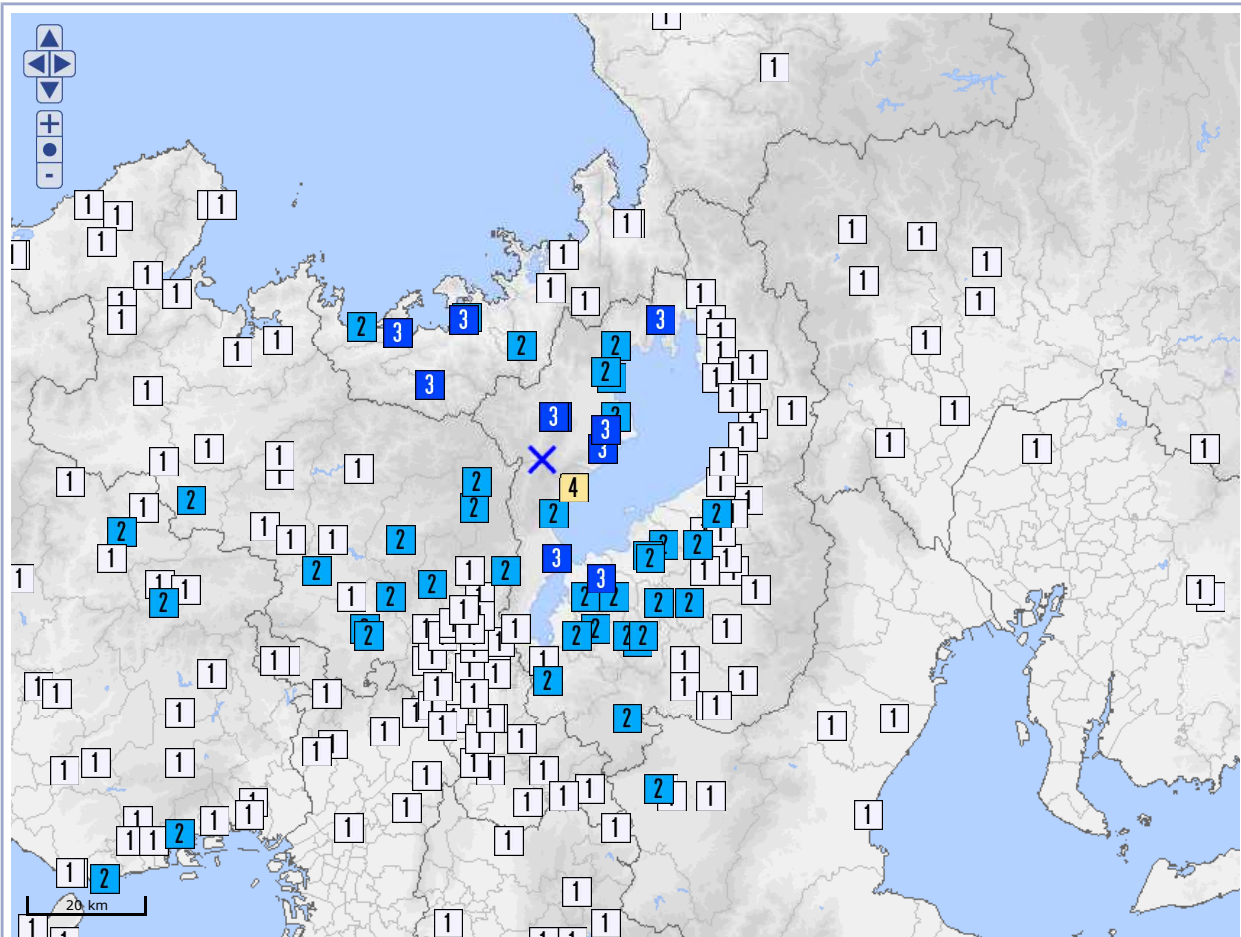

ホーム > 各種データ・資料 > 震度データベース検索 > 震度データベース検索 (地震別検索結果)

震度データベース検索 (地震別検索結果)

検索結果

震度分布図

- × 震央
- 7 震度 7
- 6+ 震度 6 強
- 6- 震度 6 弱
- 5+ 震度 5 強
- 5- 震度 5 弱
- 4 震度 4
- 3 震度 3
- 2 震度 2
- 1 震度 1

地図上に表示されている震央や震度観測点の位置は、描画の都合上、実際の位置と異なる場合があります。
本ページ内の地図に国土交通省 国土数値情報のデータを利用しています。