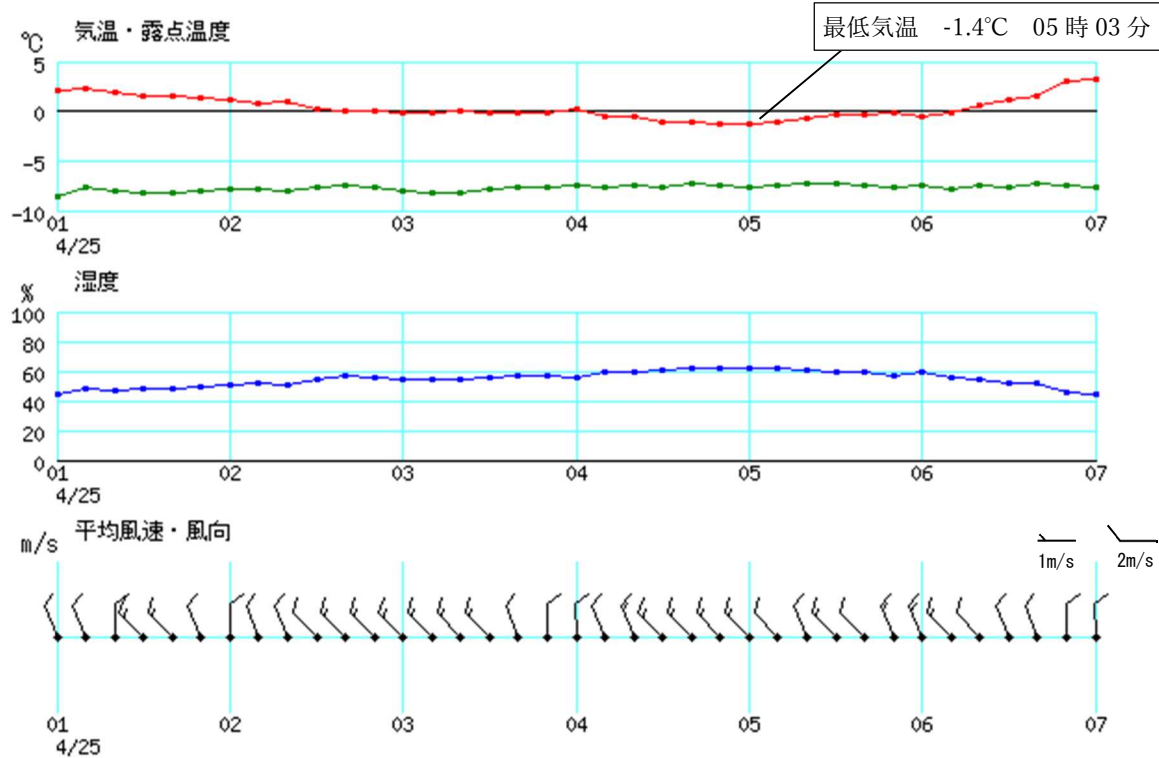

(平年値：1991年～2020年)

(5) 気温、風向風速時系列

地域気象観測所「みなかみ」 4月10日01時~4月10日07時

地域気象観測所「沼田」 4月10日01時~4月10日07時

地域気象観測所「みなかみ」 4月25日01時~4月25日07時

地域気象観測所「沼田」 4月25日01時~4月25日07時