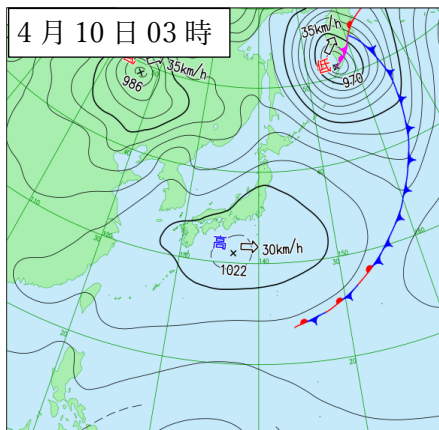

2 気象資料

(1) 地上天気図、高層天気図

地上天気図