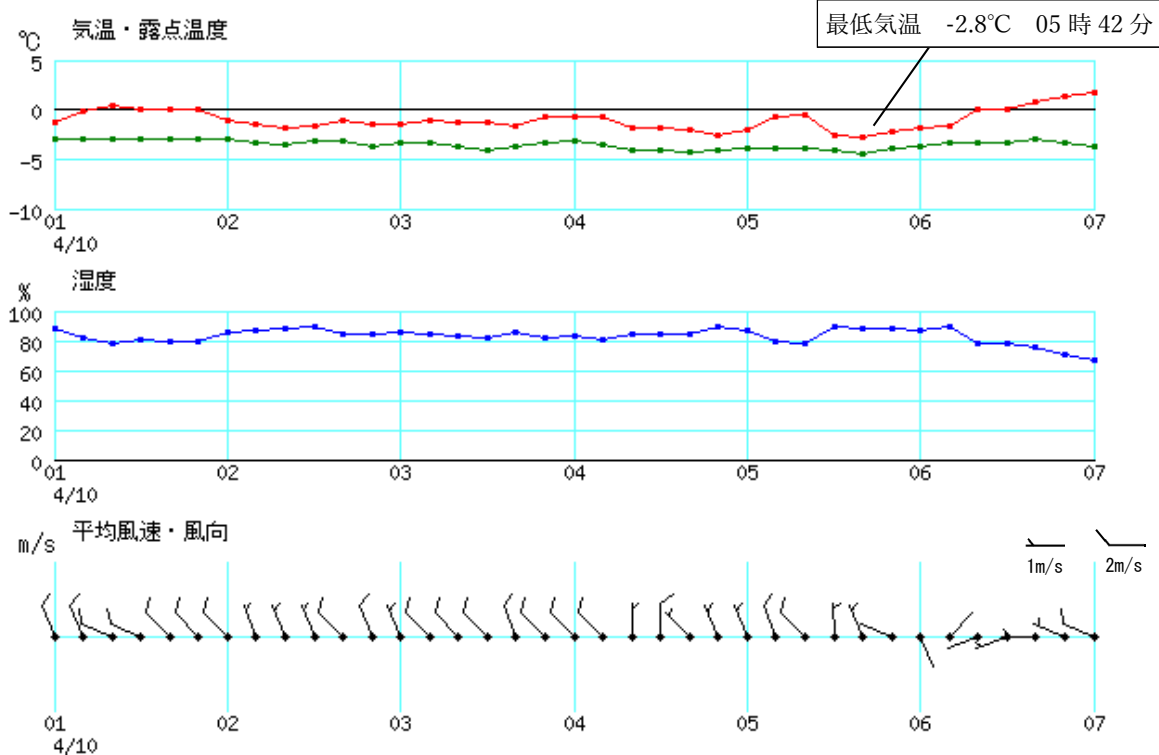

### (2) 気象衛星画像

(3) 最低気温平年差、気温・風向風速分布図

(4) 地点別最低気温・平年値・平年差

4月10日

地点名	最低気温		平年値(°C)	平年差(°C)
	値(°C)	起時分		
藤原	-2.5	5:32	0.2	-2.7
みなかみ	-1.1	5:25	2.0	-3.1
草津	-2.5	4:20	0.0	-2.5
沼田	-2.8	5:42	3.1	-5.9
中之条	-1.4	4:52	3.0	-4.4
田代	-3.8	2:59	-0.8	-3.0
前橋	4.3	5:44	7.1	-2.8
桐生	2.0	5:10	6.4	-4.4
上里見	2.8	5:37	5.2	-2.4
伊勢崎	4.0	6:19	7.1	-3.1
西野牧	-0.5	5:55	3.7	-4.2
館林	3.1	5:42	7.5	-4.4
神流	-0.5	5:41	3.5	-4.0

4月25日

地点名	最低気温		平年値(°C)	平年差(°C)
	値(°C)	起時分		
藤原	-2.9	5:23	3.0	-5.9
みなかみ	-1.4	5:03	5.0	-6.4
草津	-1.4	5:19	2.9	-4.3
沼田	-2.5	4:39	6.3	-8.8
中之条	-0.8	4:48	6.1	-6.9
田代	-3.5	5:02	2.0	-5.5
前橋	5.0	5:29	10.1	-5.1
桐生	4.8	5:06	9.4	-4.6
上里見	3.4	5:20	8.2	-4.8
伊勢崎	5.2	5:21	10.0	-4.8
西野牧	0.9	5:27	6.6	-5.7
館林	5.8	5:12	10.5	-4.7
神流	1.2	5:27	6.6	-5.4

(平年値：1991年～2020年)

(5) 気温、風向風速時系列

地域気象観測所「みなかみ」 4月10日01時~4月10日07時

地域気象観測所「沼田」 4月10日01時~4月10日07時

地域気象観測所「みなかみ」 4月25日01時~4月25日07時

地域気象観測所「沼田」 4月25日01時~4月25日07時