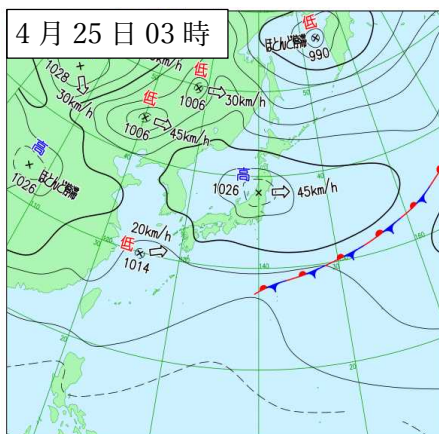

## 目次

1	気象概況及び被害の概要	
(1)	気象概況	1
(2)	被害の概要	1
(3)	被害の発生地域と地域気象観測所配置	1
2	気象資料	
(1)	地上天気図、高層天気図	2
(2)	気象衛星画像	2
(3)	最低気温平年差、気温・風向風速分布図	3
(4)	地点別最低気温・平年値・平年差	3
(5)	気温、風向風速時系列	4
3	気象台の執った措置	
(1)	市町村別警報・注意報発表状況	6
4	農作物等の被害概況	7

### (3) 被害の発生地域と地域気象観測所配置

## 2 気象資料

### (1) 地上天気図、高層天気図

地上天気図

高層天気図 (850hPa) 上空 1500m 付近  
赤線：-3°C 橙線：0°C

地上天気図

高層天気図 (850hPa) 上空 1500m 付近  
赤線：-3°C 橙線：0°C