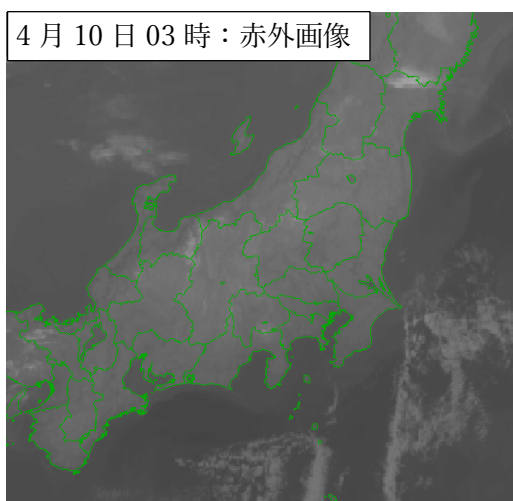

### (1) 地上天気図、高層天気図

地上天気図

高層天気図 (850hPa) 上空 1500m 付近  
赤線：-3°C 橙線：0°C

地上天気図

高層天気図 (850hPa) 上空 1500m 付近  
赤線：-3°C 橙線：0°C

### (2) 気象衛星画像

(3) 最低気温平年差、気温・風向風速分布図

(4) 地点別最低気温・平年値・平年差

4月10日

地点名	最低気温		平年値(°C)	平年差(°C)
	値(°C)	起時分		
藤原	-2.5	5:32	0.2	-2.7
みなかみ	-1.1	5:25	2.0	-3.1
草津	-2.5	4:20	0.0	-2.5
沼田	-2.8	5:42	3.1	-5.9
中之条	-1.4	4:52	3.0	-4.4
田代	-3.8	2:59	-0.8	-3.0
前橋	4.3	5:44	7.1	-2.8
桐生	2.0	5:10	6.4	-4.4
上里見	2.8	5:37	5.2	-2.4
伊勢崎	4.0	6:19	7.1	-3.1
西野牧	-0.5	5:55	3.7	-4.2
館林	3.1	5:42	7.5	-4.4
神流	-0.5	5:41	3.5	-4.0