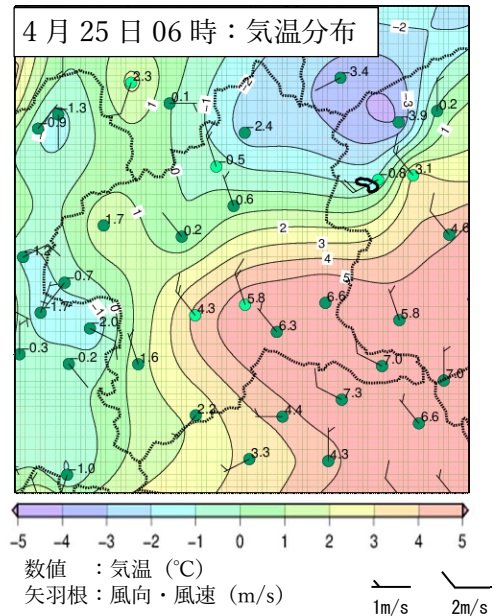

## 目次

1	気象概況及び被害の概要	
(1)	気象概況	1
(2)	被害の概要	1
(3)	被害の発生地域と地域気象観測所配置	1
2	気象資料	
(1)	地上天気図、高層天気図	2
(2)	気象衛星画像	2
(3)	最低気温平年差、気温・風向風速分布図	3
(4)	地点別最低気温・平年値・平年差	3
(5)	気温、風向風速時系列	4
3	気象台の執った措置	
(1)	市町村別警報・注意報発表状況	6
4	農作物等の被害概況	7

## 2 気象資料

### (1) 地上天気図、高層天気図

地上天気図

高層天気図 (850hPa) 上空 1500m 付近  
赤線：-3°C 橙線：0°C

地上天気図

高層天気図 (850hPa) 上空 1500m 付近  
赤線：-3°C 橙線：0°C

### (2) 気象衛星画像

(3) 最低気温平年差、気温・風向風速分布図

(4) 地点別最低気温・平年値・平年差

4月10日

地点名	最低気温		平年値(°C)	平年差(°C)
	値(°C)	起時分		
藤原	-2.5	5:32	0.2	-2.7
みなかみ	-1.1	5:25	2.0	-3.1
草津	-2.5	4:20	0.0	-2.5
沼田	-2.8	5:42	3.1	-5.9
中之条	-1.4	4:52	3.0	-4.4
田代	-3.8	2:59	-0.8	-3.0
前橋	4.3	5:44	7.1	-2.8
桐生	2.0	5:10	6.4	-4.4
上里見	2.8	5:37	5.2	-2.4
伊勢崎	4.0	6:19	7.1	-3.1
西野牧	-0.5	5:55	3.7	-4.2
館林	3.1	5:42	7.5	-4.4
神流	-0.5	5:41	3.5	-4.0