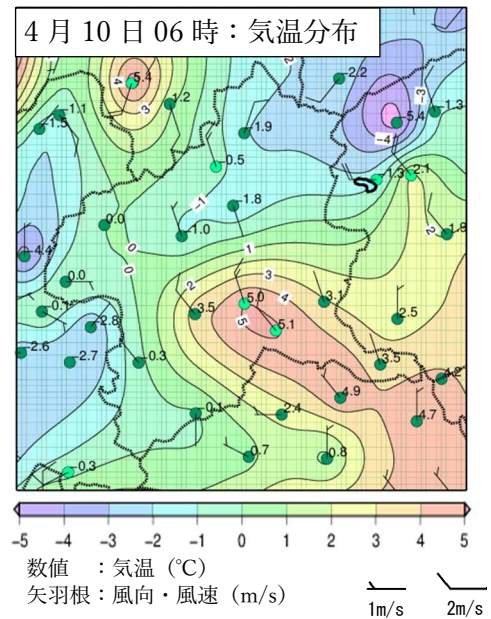

### (3) 被害の発生地域と地域気象観測所配置

## 2 気象資料

### (1) 地上天気図、高層天気図

地上天気図

高層天気図 (850hPa) 上空 1500m 付近  
赤線：-3°C 橙線：0°C

地上天気図

高層天気図 (850hPa) 上空 1500m 付近  
赤線：-3°C 橙線：0°C

### (2) 気象衛星画像

(3) 最低気温平年差、気温・風向風速分布図

(4) 地点別最低気温・平年値・平年差

4月10日

地点名	最低気温		平年値(°C)	平年差(°C)
	値(°C)	起時分		
藤原	-2.5	5:32	0.2	-2.7
みなかみ	-1.1	5:25	2.0	-3.1
草津	-2.5	4:20	0.0	-2.5
沼田	-2.8	5:42	3.1	-5.9
中之条	-1.4	4:52	3.0	-4.4
田代	-3.8	2:59	-0.8	-3.0
前橋	4.3	5:44	7.1	-2.8
桐生	2.0	5:10	6.4	-4.4
上里見	2.8	5:37	5.2	-2.4
伊勢崎	4.0	6:19	7.1	-3.1
西野牧	-0.5	5:55	3.7	-4.2
館林	3.1	5:42	7.5	-4.4
神流	-0.5	5:41	3.5	-4.0