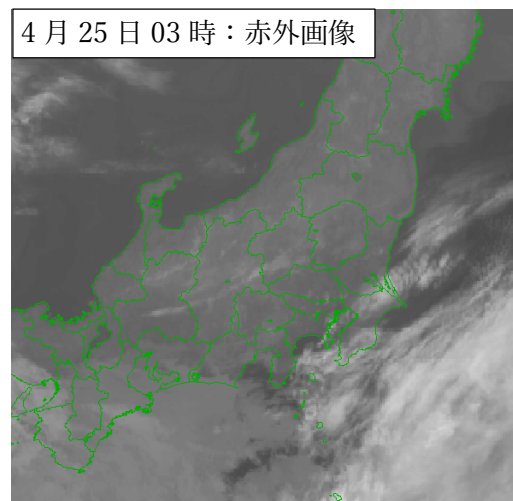

2 気象資料

(1) 地上天気図、高層天気図

(2) 気象衛星画像