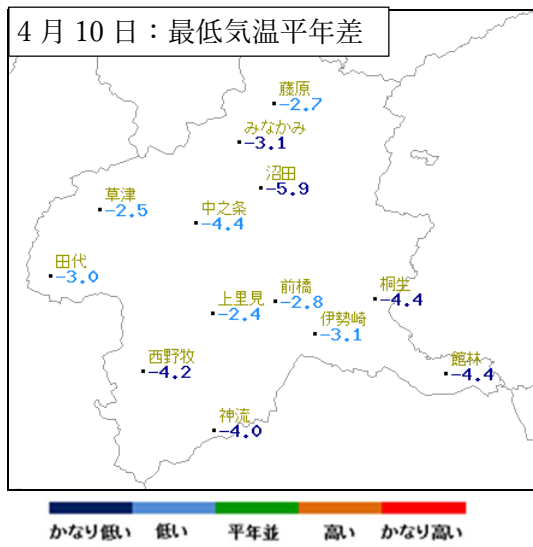

## 目次

1	気象概況及び被害の概要	
(1)	気象概況	1
(2)	被害の概要	1
(3)	被害の発生地域と地域気象観測所配置	1
2	気象資料	
(1)	地上天気図、高層天気図	2
(2)	気象衛星画像	2
(3)	最低気温平年差、気温・風向風速分布図	3
(4)	地点別最低気温・平年値・平年差	3
(5)	気温、風向風速時系列	4
3	気象台の執った措置	
(1)	市町村別警報・注意報発表状況	6
4	農作物等の被害概況	7

## 2 気象資料

### (1) 地上天気図、高層天気図

地上天気図

高層天気図 (850hPa) 上空 1500m 付近  
赤線：-3°C 橙線：0°C

地上天気図

高層天気図 (850hPa) 上空 1500m 付近  
赤線：-3°C 橙線：0°C

### (2) 気象衛星画像

(3) 最低気温平年差、気温・風向風速分布図

(4) 地点別最低気温・平年値・平年差

4月10日

地点名	最低気温		平年値(°C)	平年差(°C)
	値(°C)	起時分		
藤原	-2.5	5:32	0.2	-2.7
みなかみ	-1.1	5:25	2.0	-3.1
草津	-2.5	4:20	0.0	-2.5
沼田	-2.8	5:42	3.1	-5.9
中之条	-1.4	4:52	3.0	-4.4
田代	-3.8	2:59	-0.8	-3.0
前橋	4.3	5:44	7.1	-2.8
桐生	2.0	5:10	6.4	-4.4
上里見	2.8	5:37	5.2	-2.4
伊勢崎	4.0	6:19	7.1	-3.1
西野牧	-0.5	5:55	3.7	-4.2
館林	3.1	5:42	7.5	-4.4
神流	-0.5	5:41	3.5	-4.0