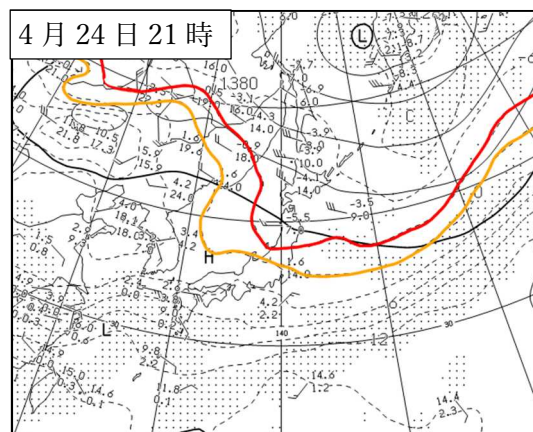

## 2 気象資料

### (1) 地上天気図、高層天気図

地上天気図

高層天気図 (850hPa) 上空 1500m 付近  
赤線：-3°C 橙線：0°C

地上天気図

高層天気図 (850hPa) 上空 1500m 付近  
赤線：-3°C 橙線：0°C

### (2) 気象衛星画像

(3) 最低気温平年差、気温・風向風速分布図

(4) 地点別最低気温・平年値・平年差

4月10日

地点名	最低気温		平年値(°C)	平年差(°C)
	値(°C)	起時分		
藤原	-2.5	5:32	0.2	-2.7
みなかみ	-1.1	5:25	2.0	-3.1
草津	-2.5	4:20	0.0	-2.5
沼田	-2.8	5:42	3.1	-5.9
中之条	-1.4	4:52	3.0	-4.4
田代	-3.8	2:59	-0.8	-3.0
前橋	4.3	5:44	7.1	-2.8
桐生	2.0	5:10	6.4	-4.4
上里見	2.8	5:37	5.2	-2.4
伊勢崎	4.0	6:19	7.1	-3.1
西野牧	-0.5	5:55	3.7	-4.2
館林	3.1	5:42	7.5	-4.4
神流	-0.5	5:41	3.5	-4.0