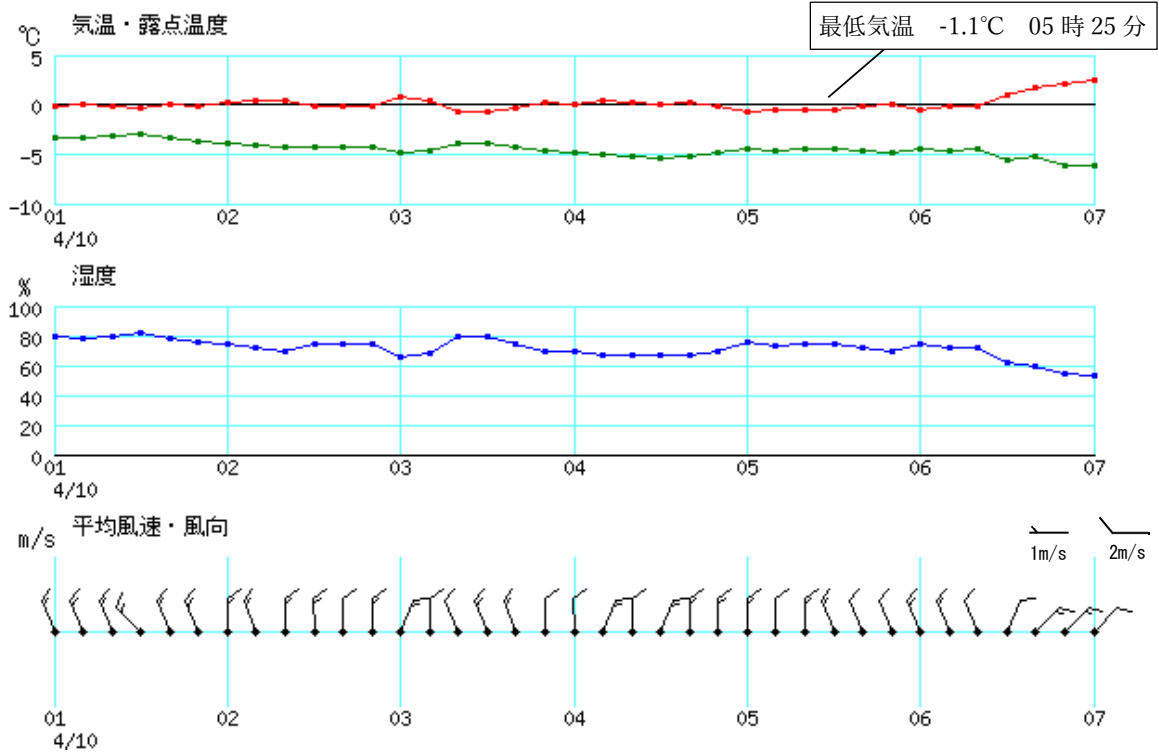

(5) 気温、風向風速時系列

地域気象観測所「みなかみ」 4月10日01時~4月10日07時