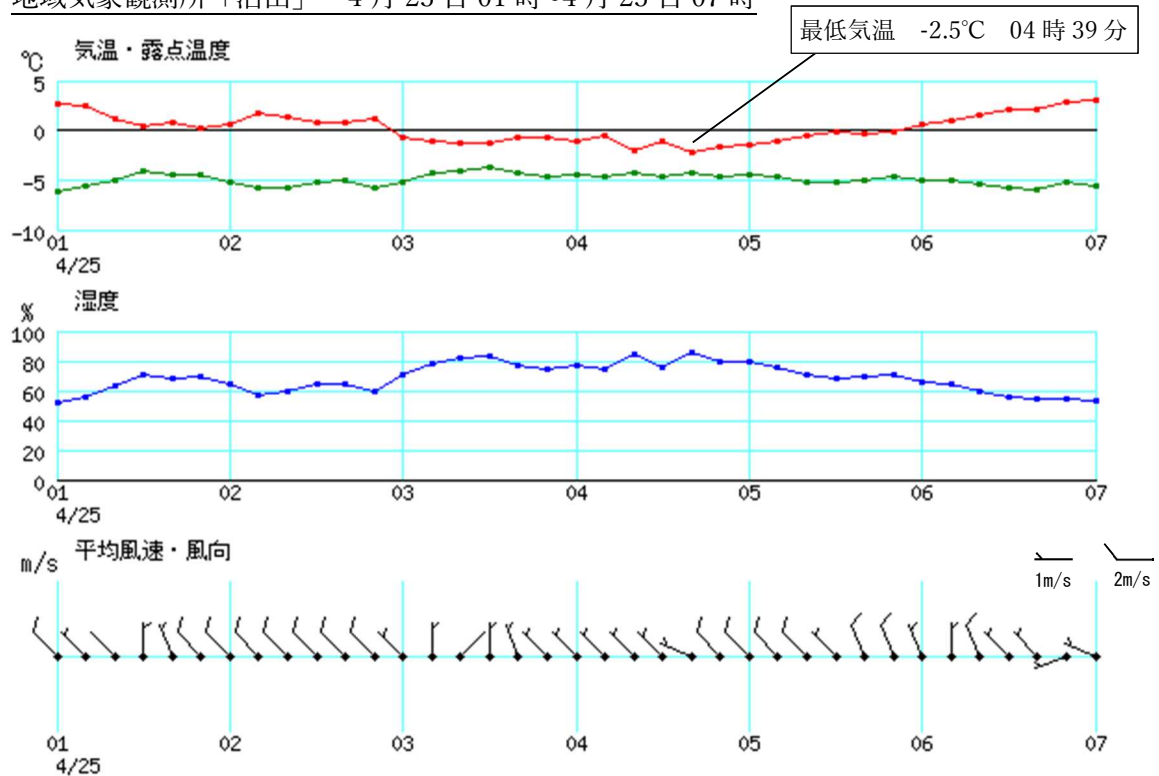

(平年値：1991年～2020年)

(5) 気温、風向風速時系列

地域気象観測所「みなかみ」 4月10日01時~4月10日07時

地域気象観測所「沼田」 4月10日01時~4月10日07時

地域気象観測所「みなかみ」 4月25日01時~4月25日07時

地域気象観測所「沼田」 4月25日01時~4月25日07時