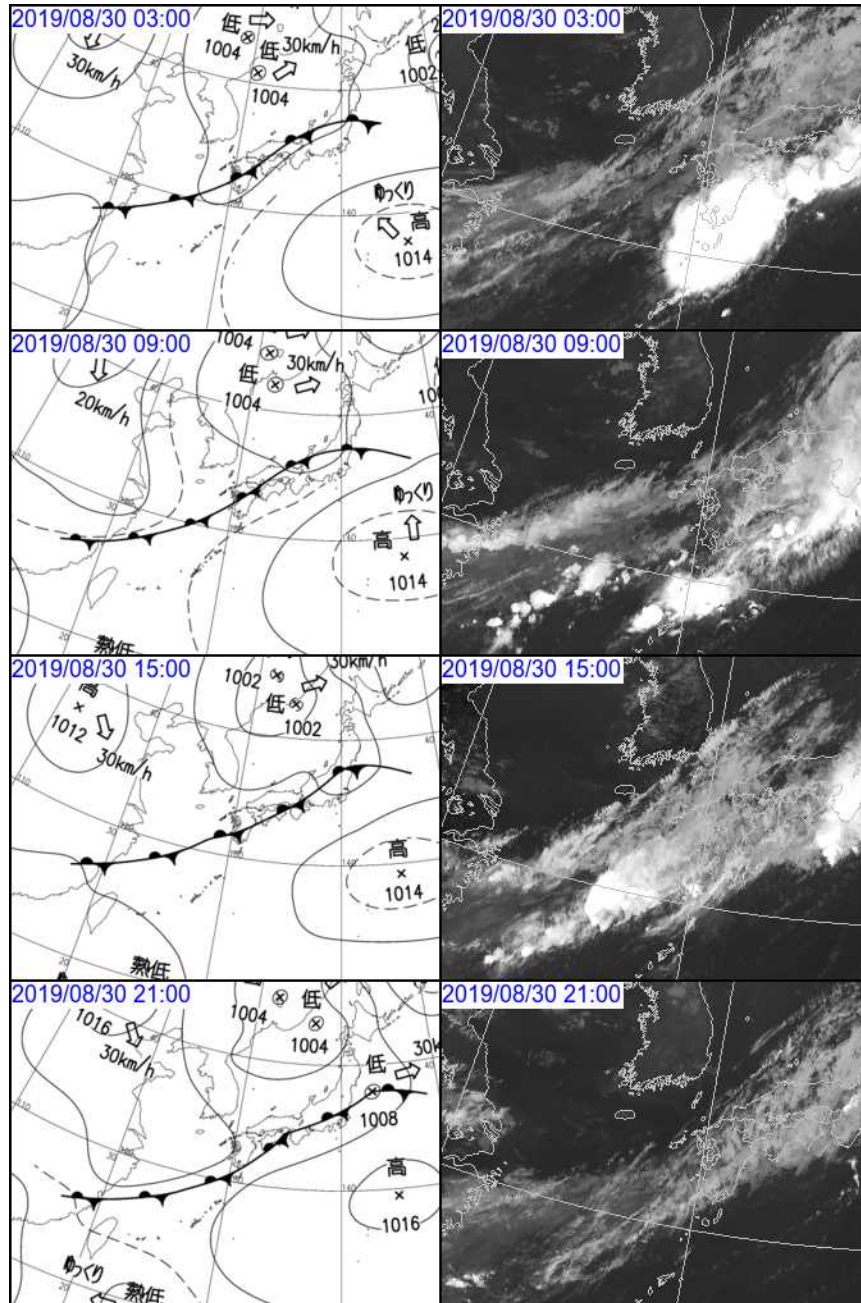

# 天気図及び気象衛星画像(8月26日～27日6時間毎)

# 天気図及び気象衛星画像(8月28日～29日6時間毎)

# 天気図及び気象衛星画像(8月30日6時間毎)