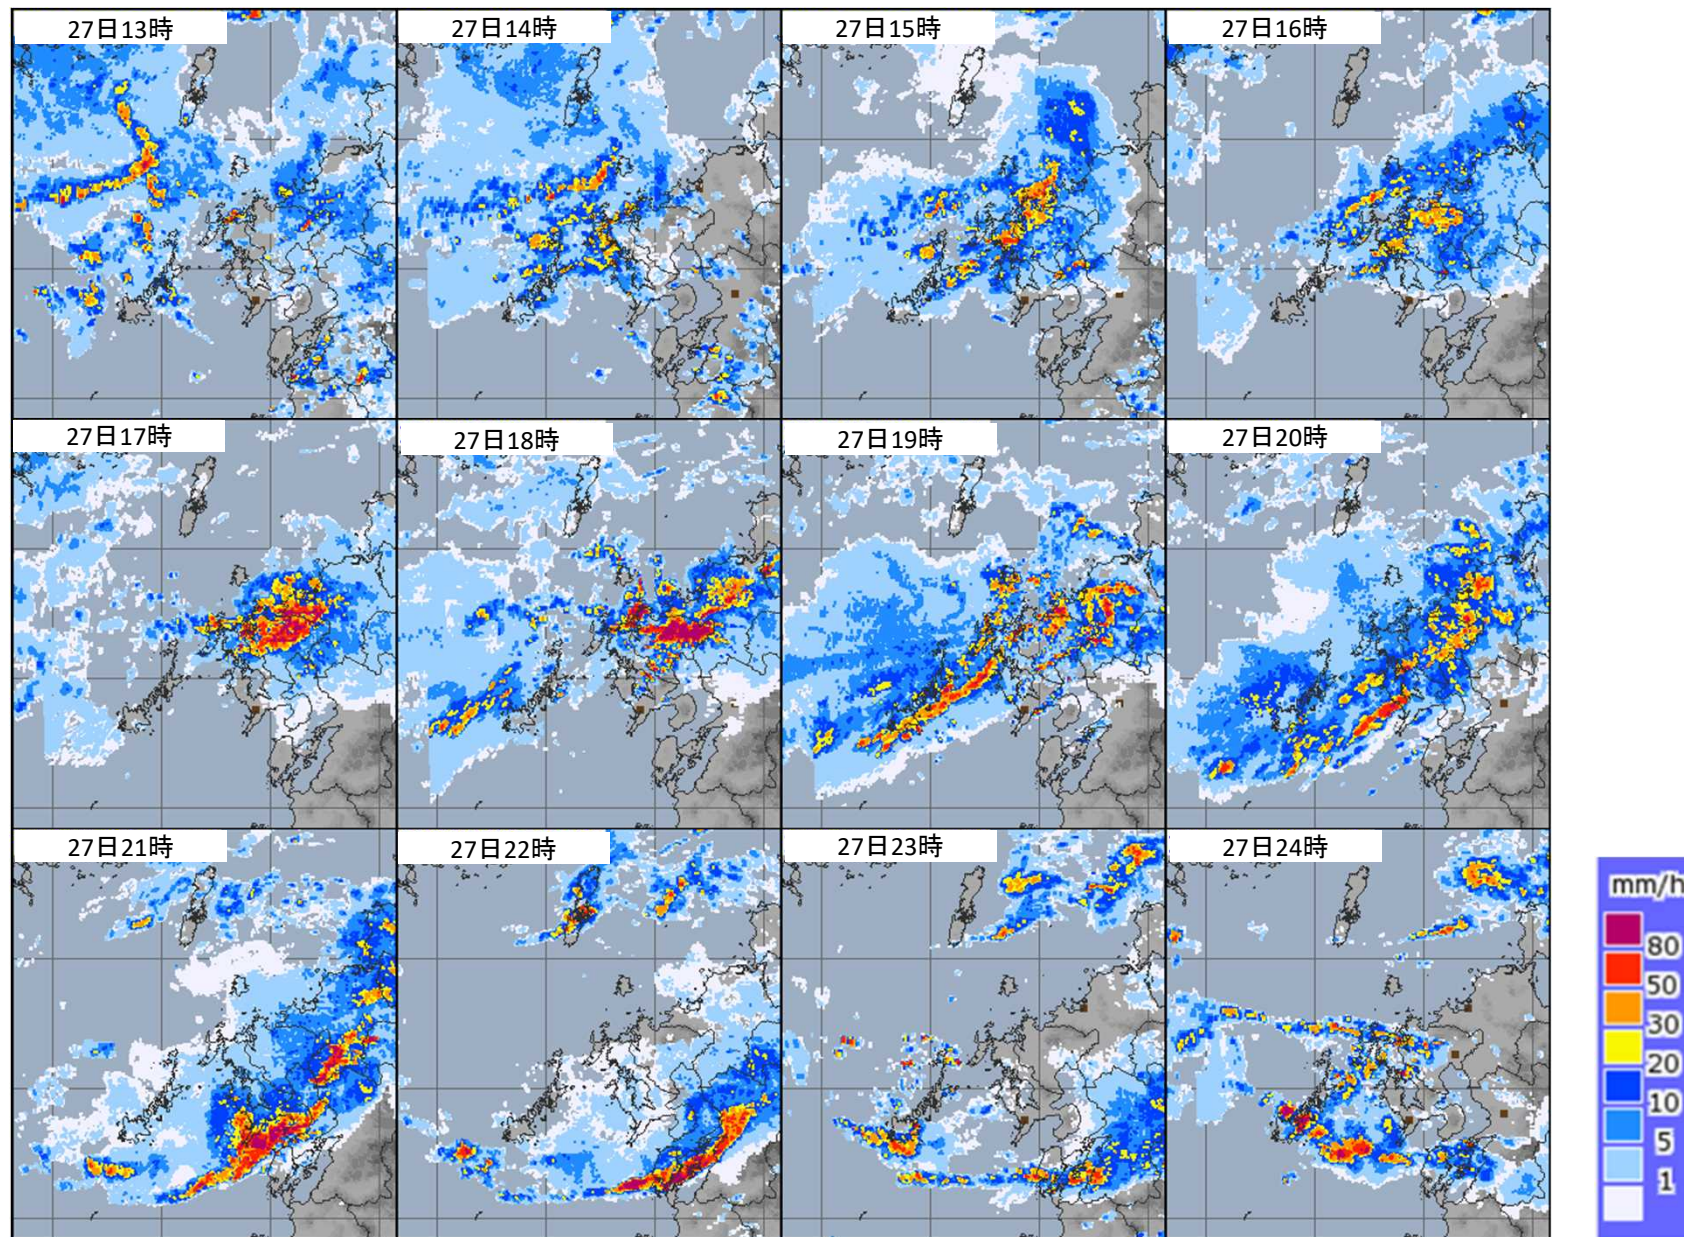

# 気象レーダー画像(8月26日 1時間毎)

# 気象レーダー画像(8月27日 1時間毎)

記録的短時間大雨(解析雨量) 1時間 120ミリ以上  
06時50分:美津島付近、豊玉付近

記録的短時間大雨(解析雨量) 1時間 約110ミリ  
10時30分:平戸市付近、11時20分:佐世保市付近、11時30分:佐々町付近

# 気象レーダー画像(8月27日 1時間毎)