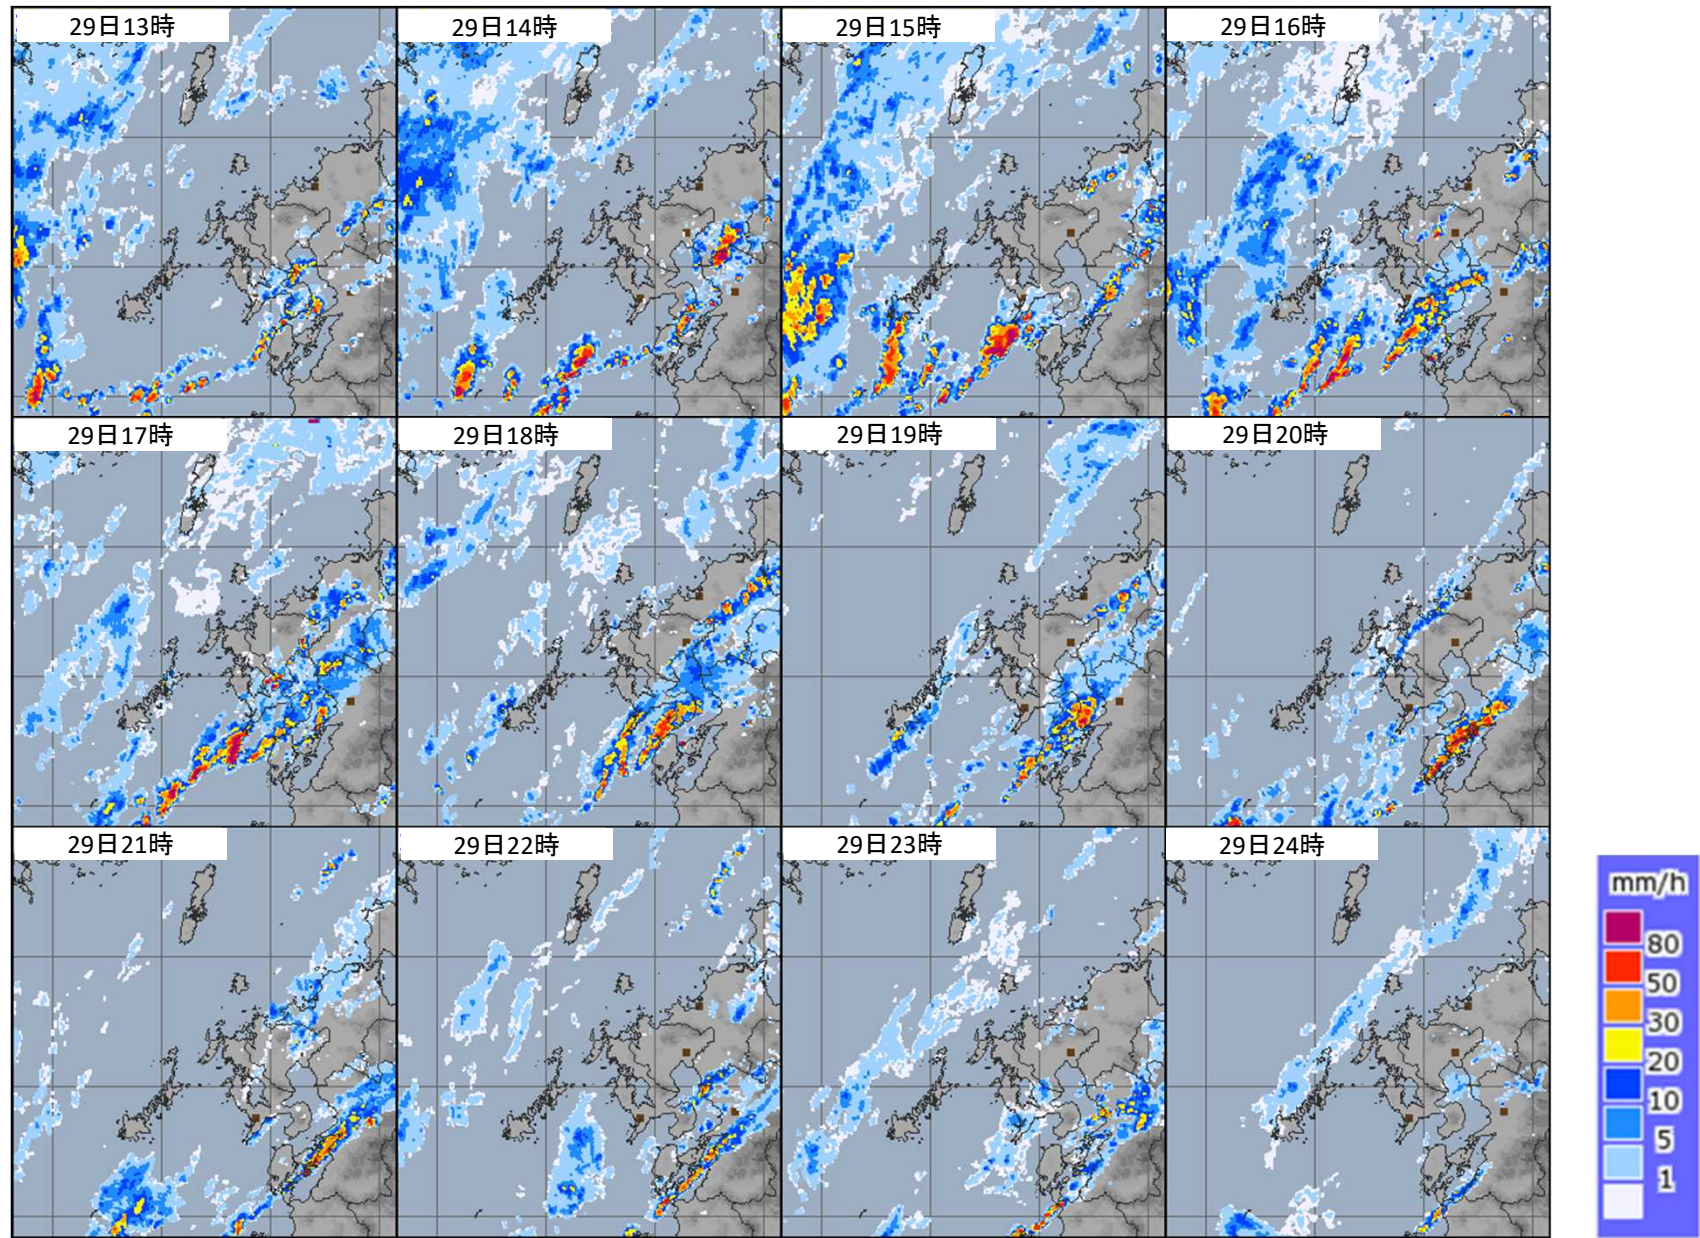

気象レーダー画像(8月29日 1時間毎)