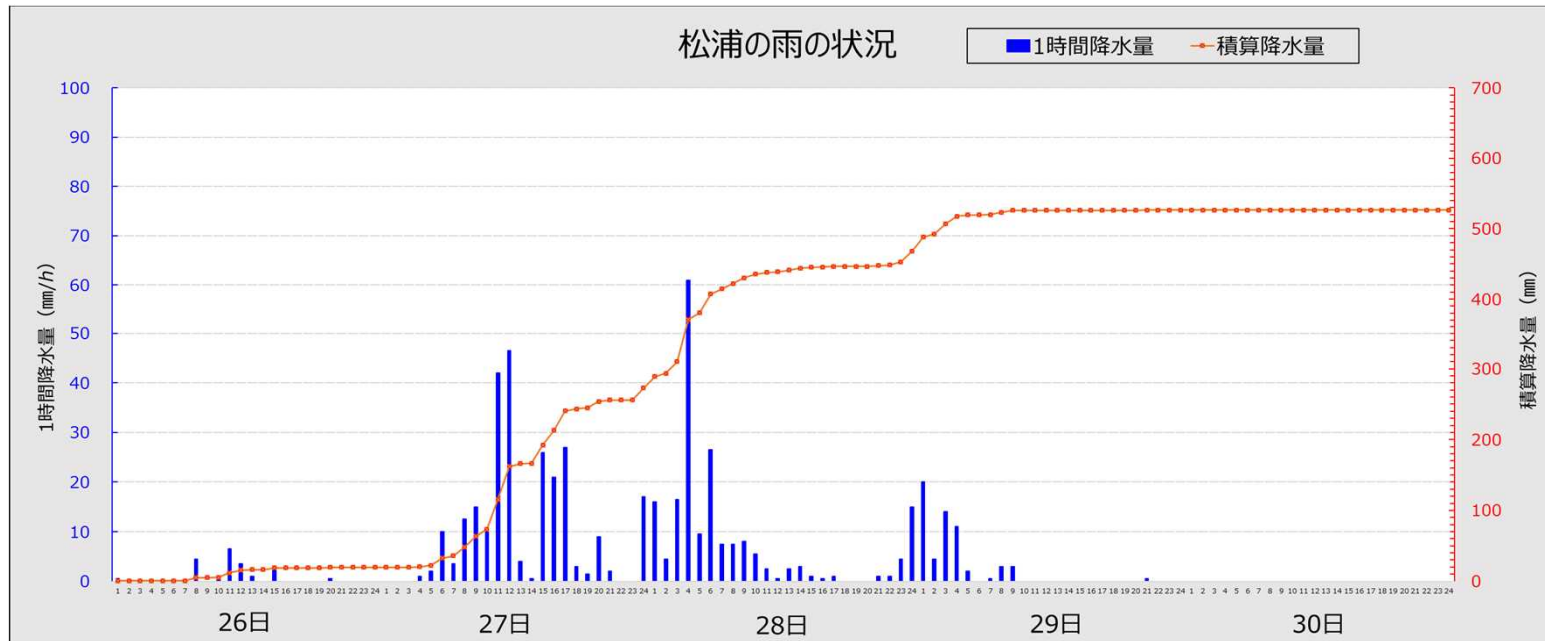

アメダス降水量の時系列図(8月26日～30日)