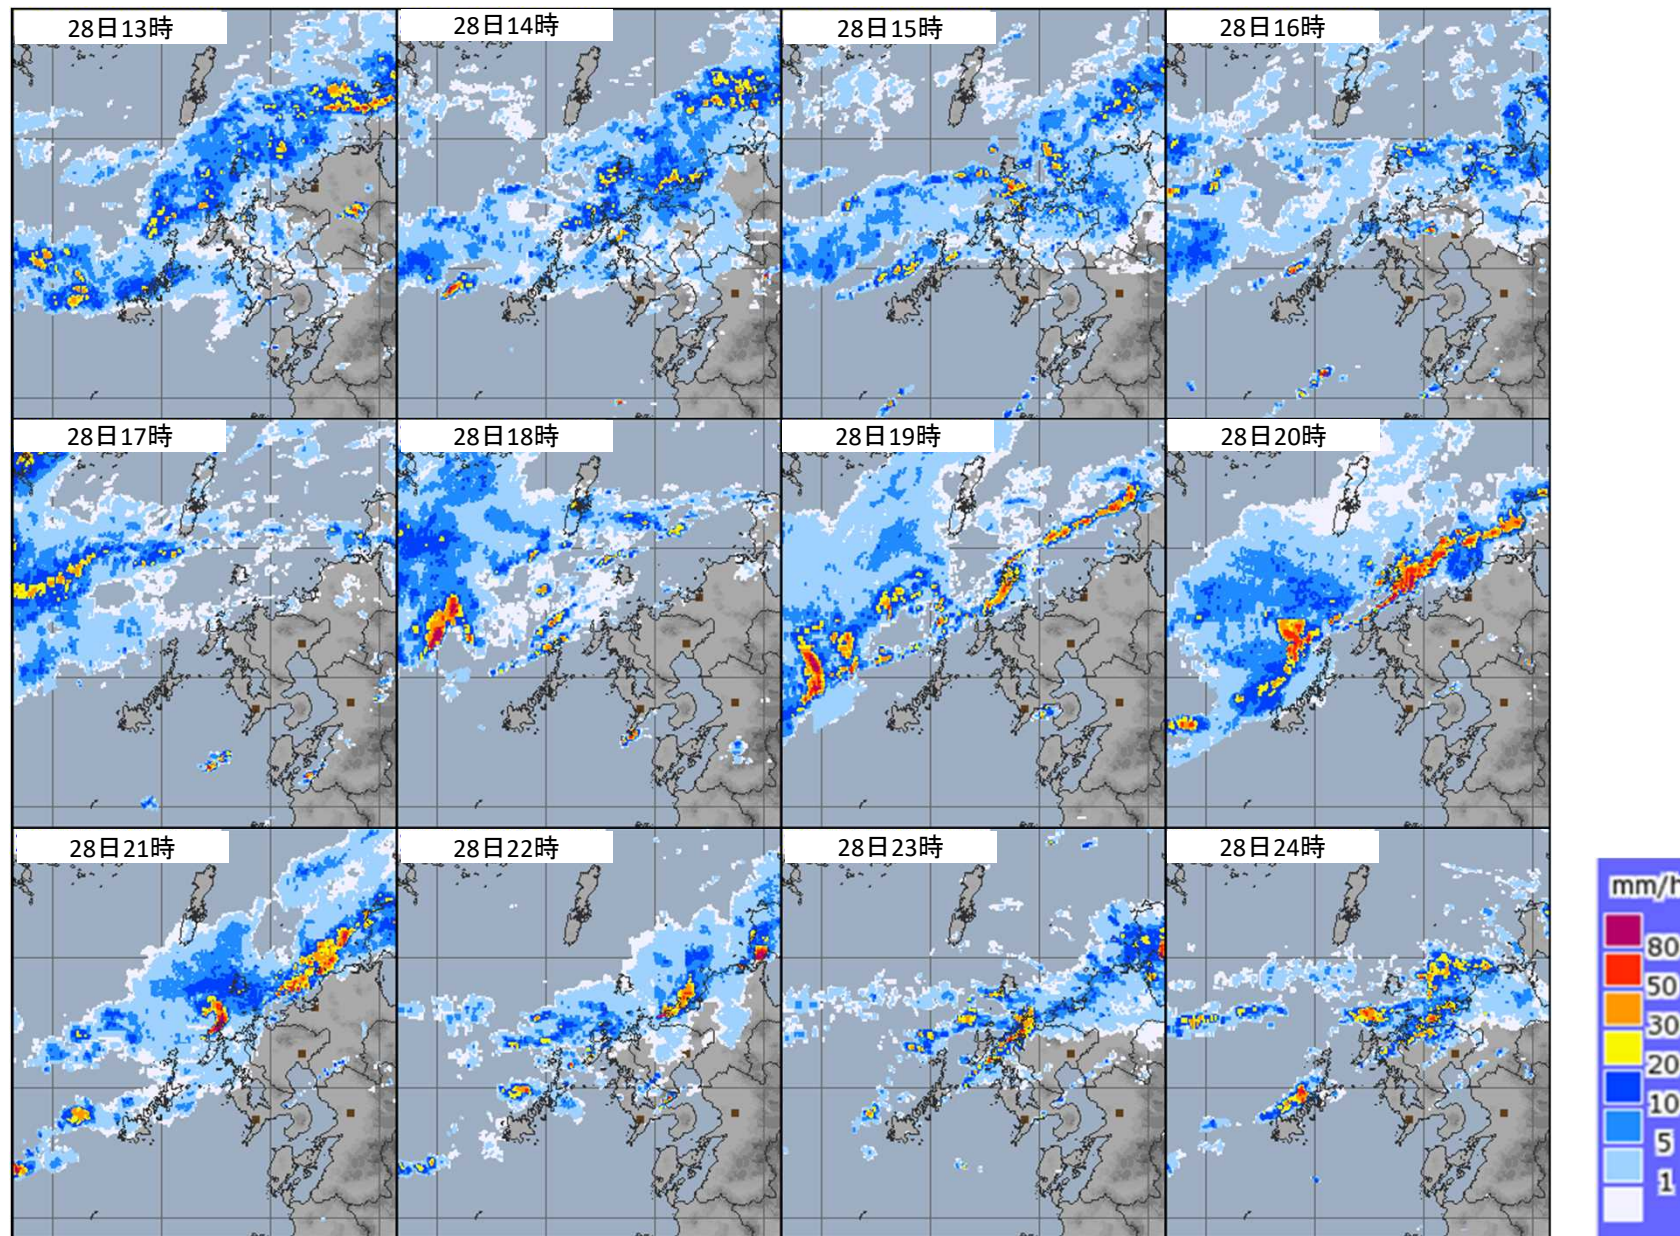

気象レーダー画像(8月28日 1時間毎)