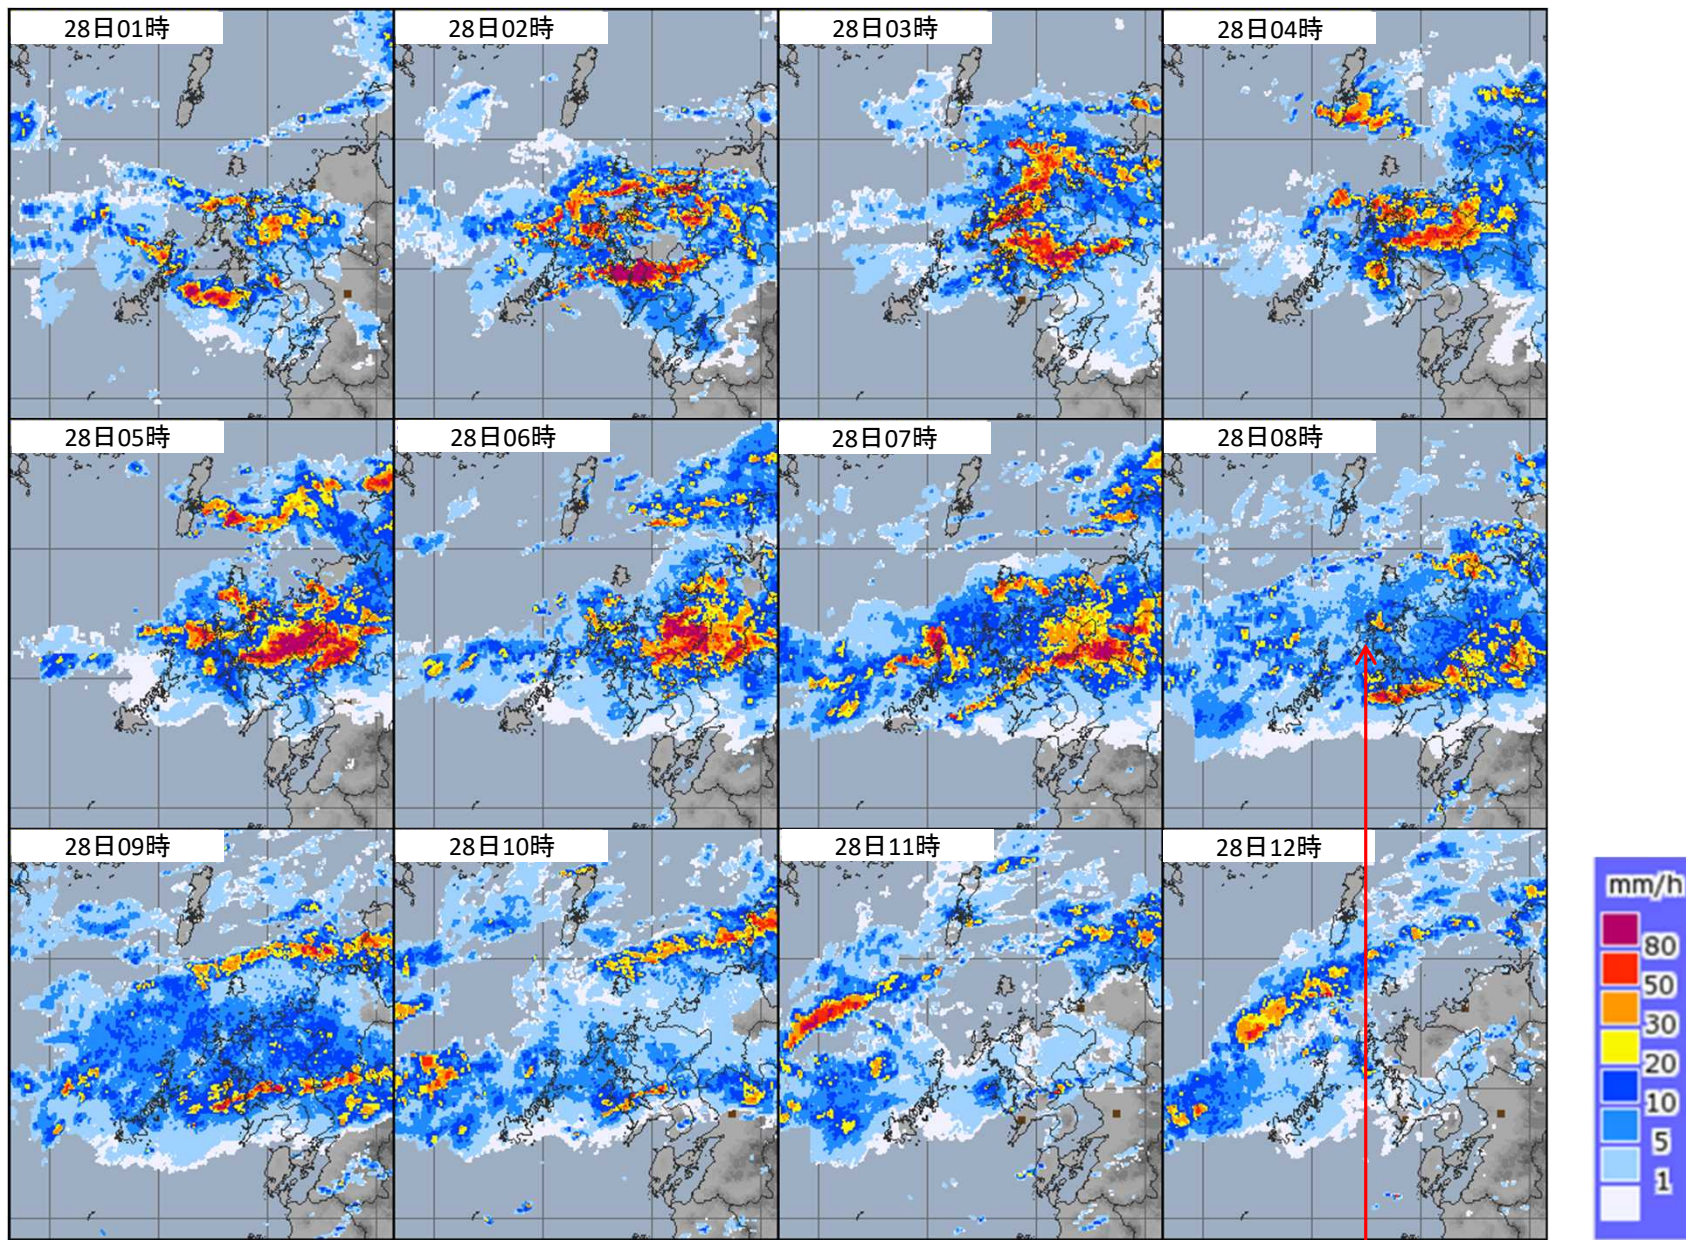

気象レーダー画像(8月28日 1時間毎)

観測史上最大の雨量を更新(24時間降水量)
28日08時までの24時間：平戸で434.0ミリ