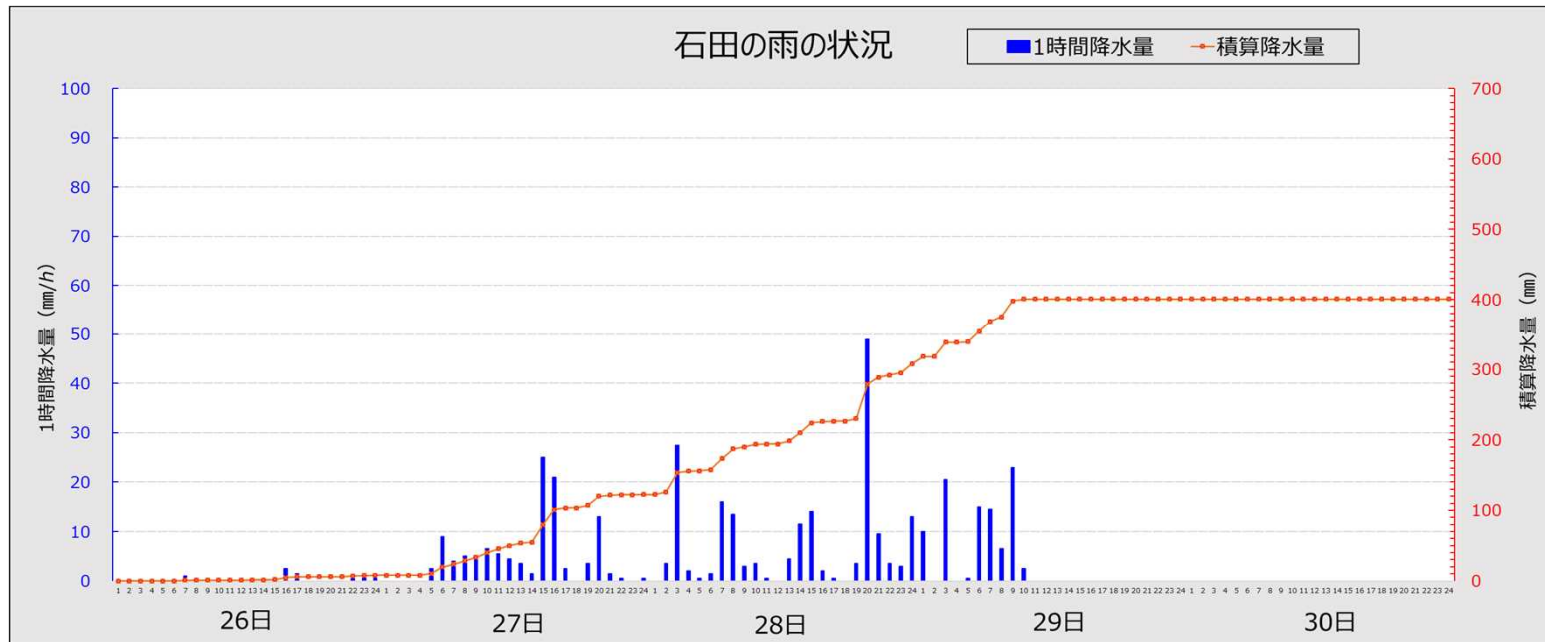

アメダス降水量の時系列図(8月26日～30日)