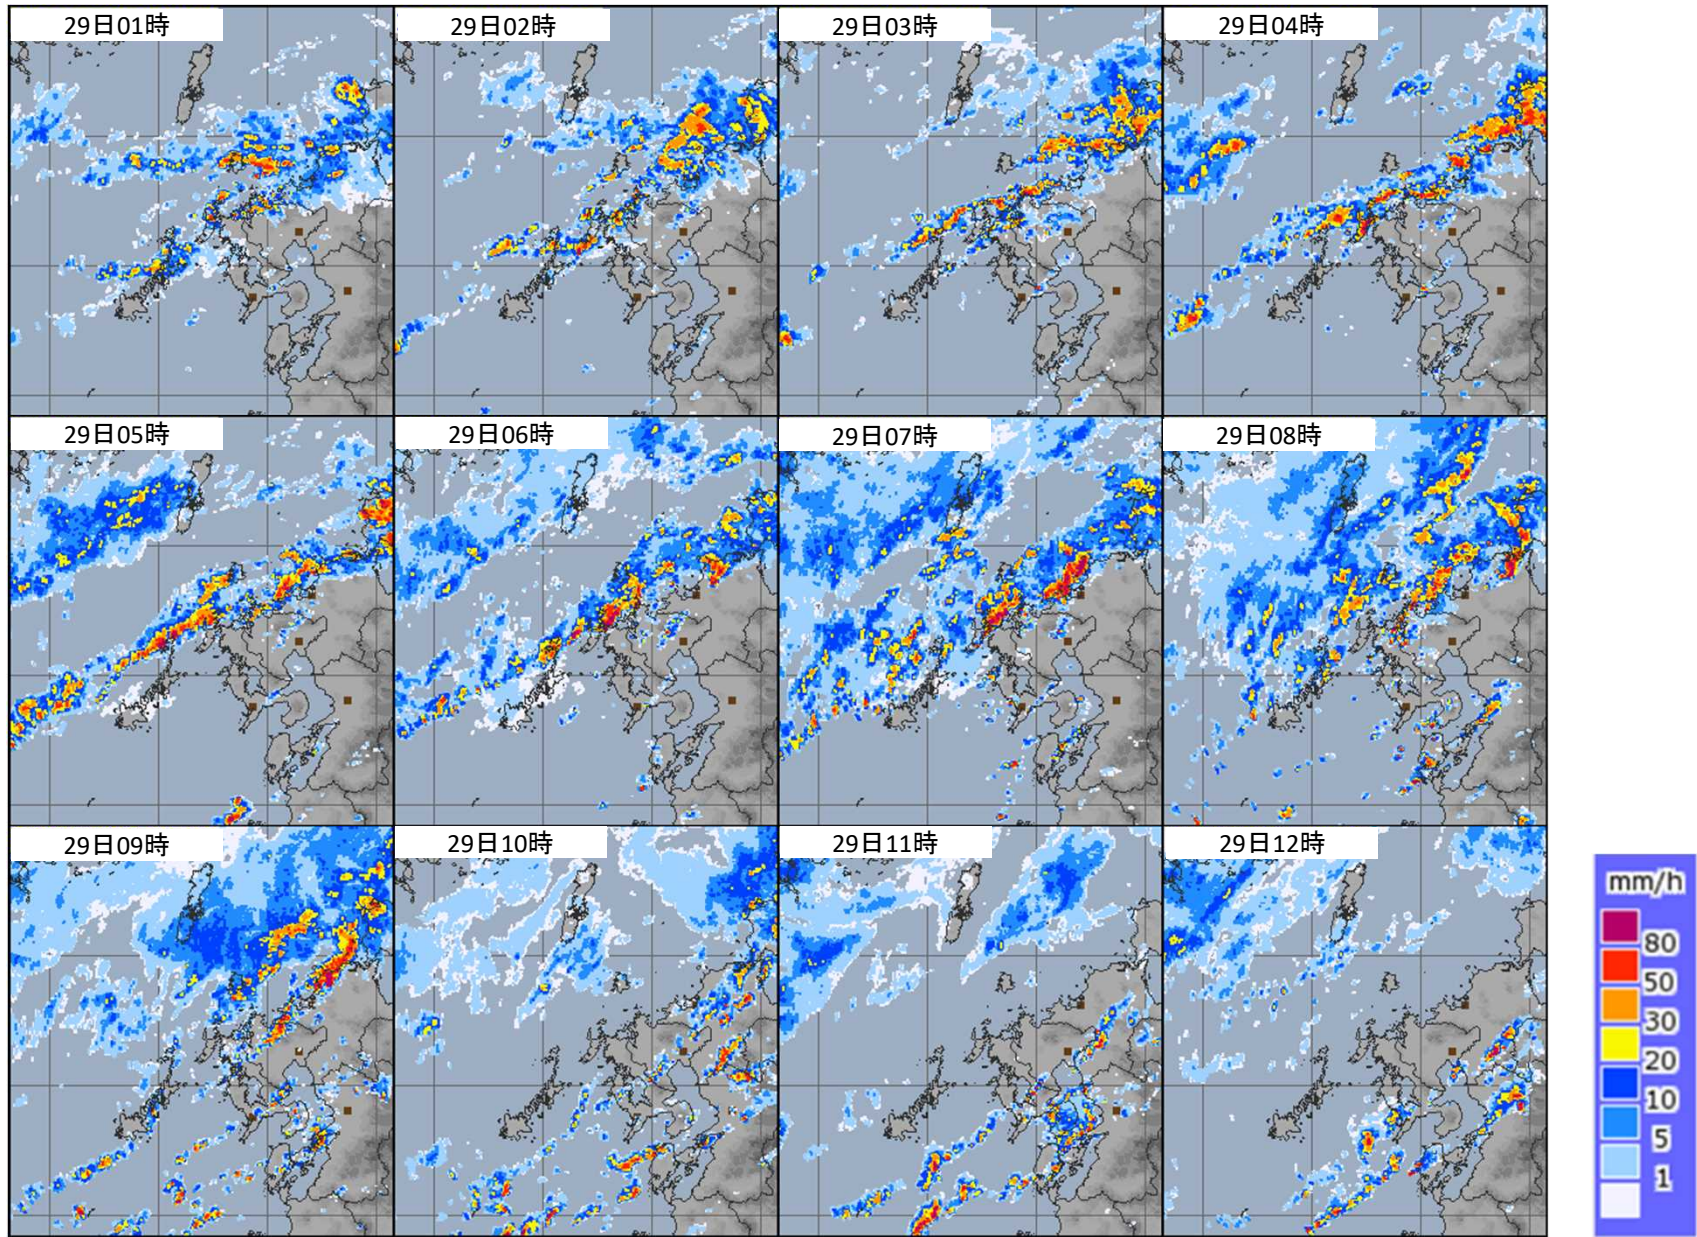

気象レーダー画像(8月29日 1時間毎)