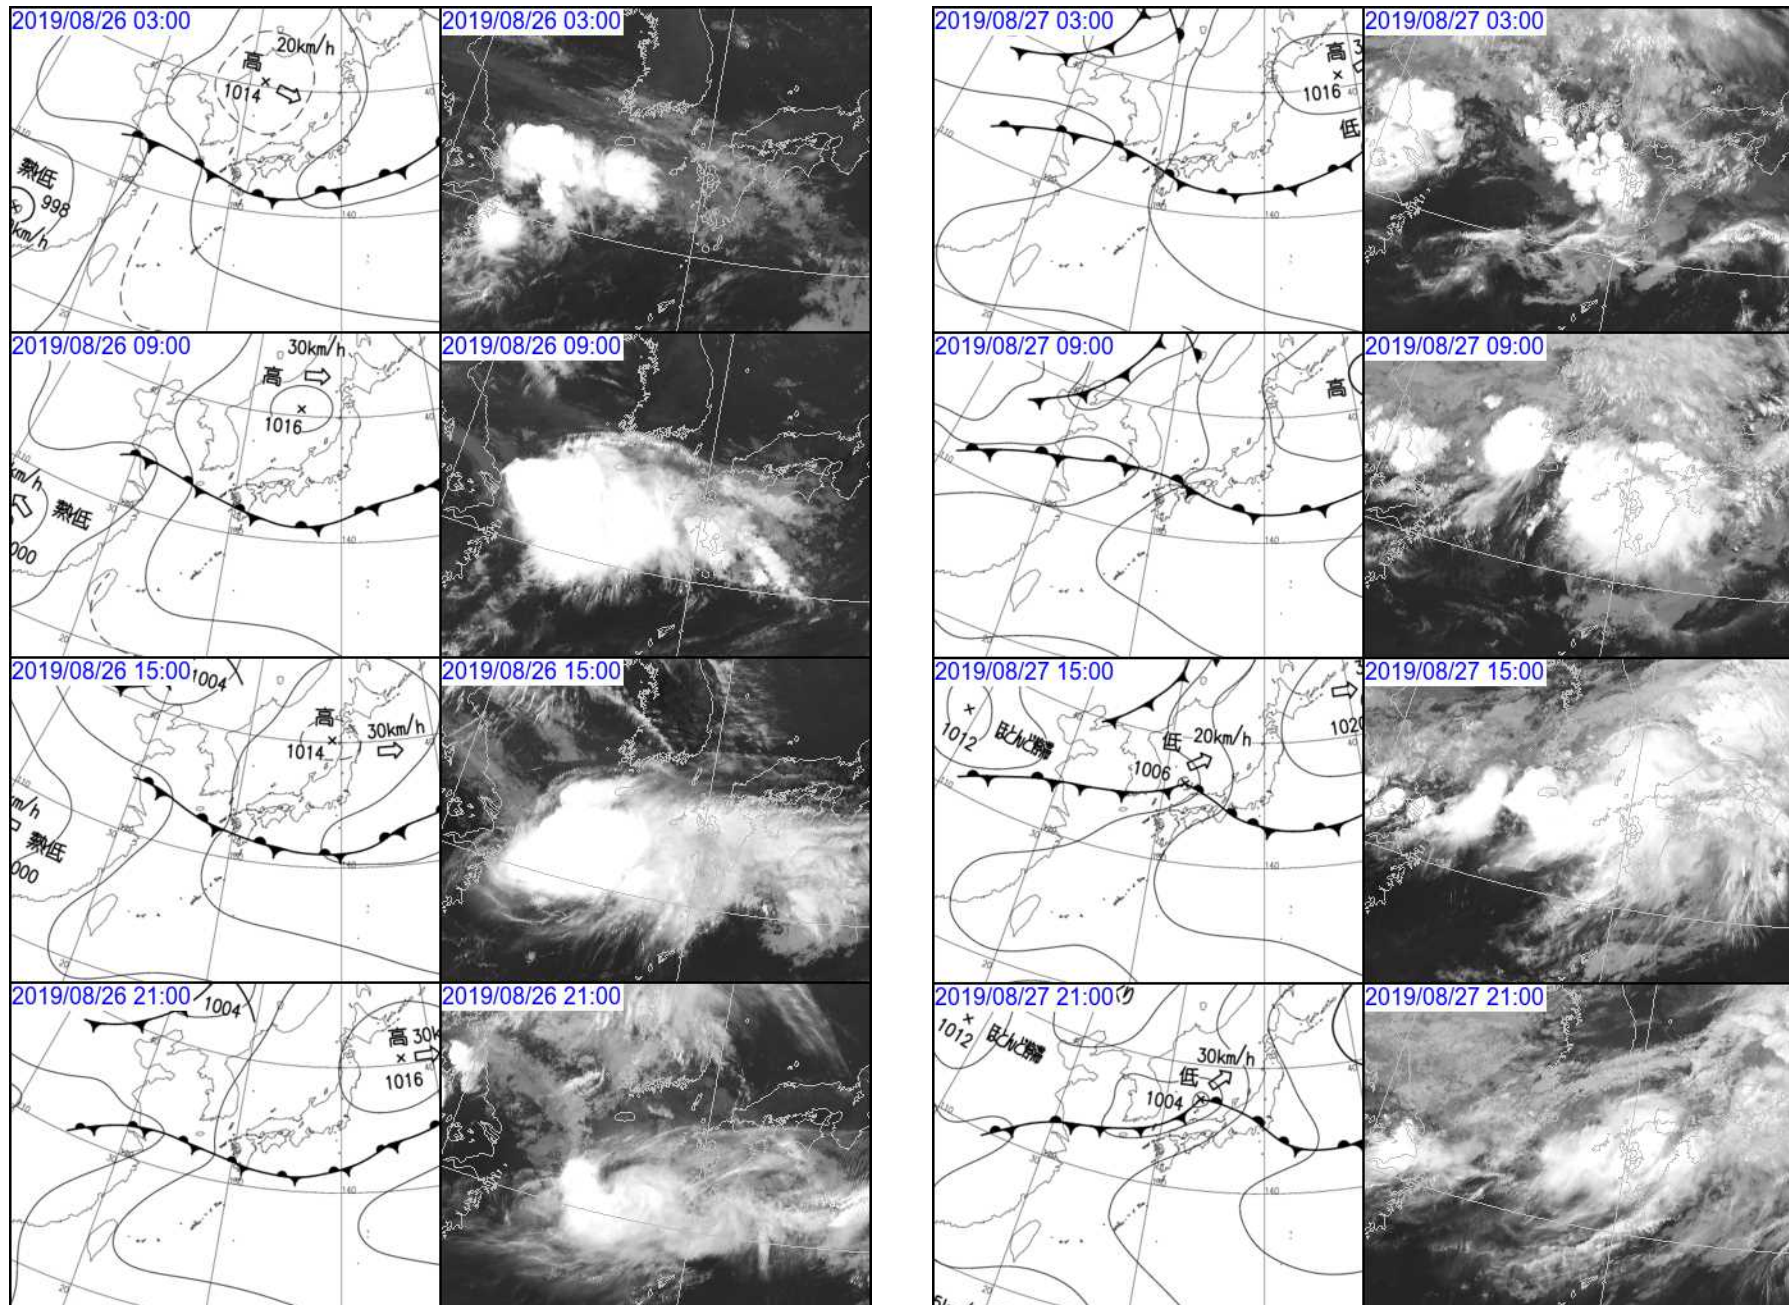

天気図及び気象衛星画像(8月26日～27日6時間毎)