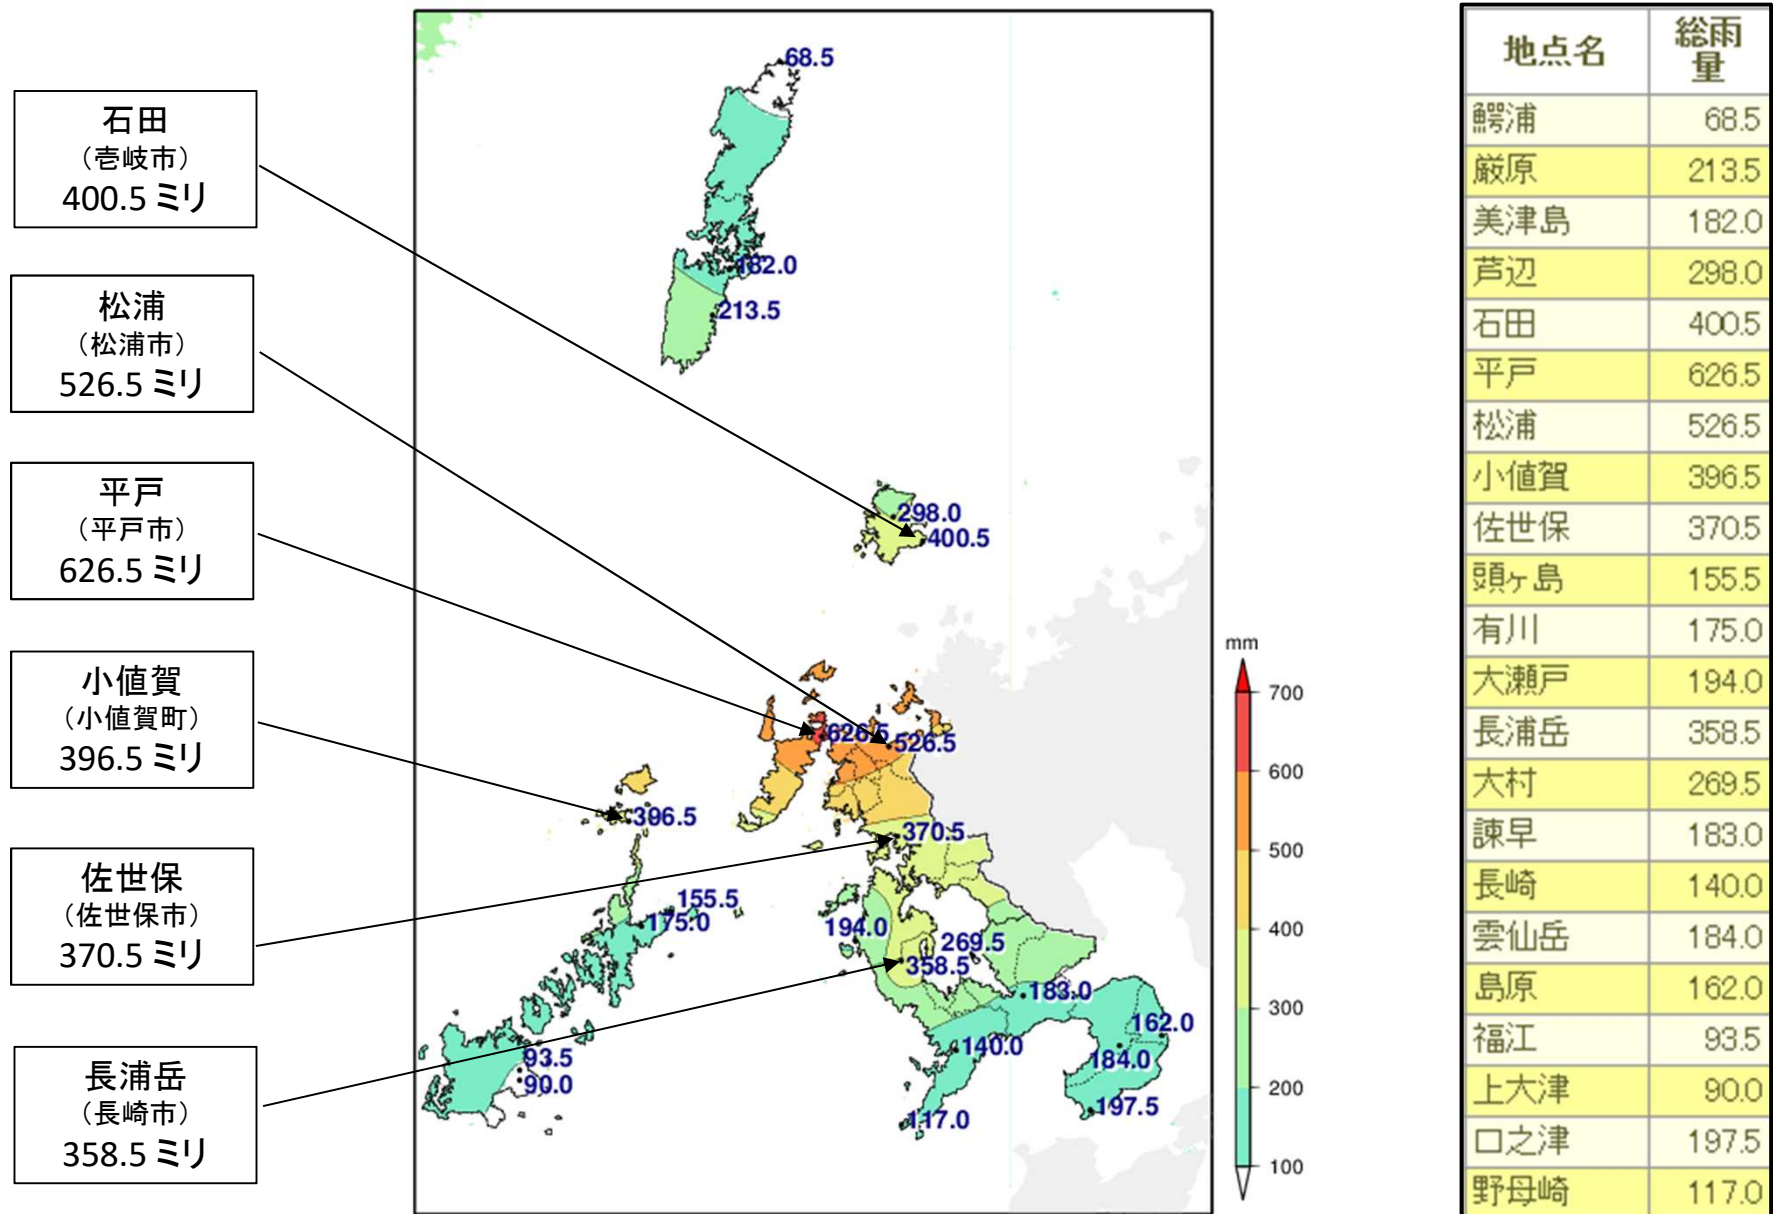

# 気象レーダー画像(8月29日 1時間毎)

# 気象レーダー画像(8月30日 1時間毎)

## アメダス総降水量の分布図(8月26日～30日)