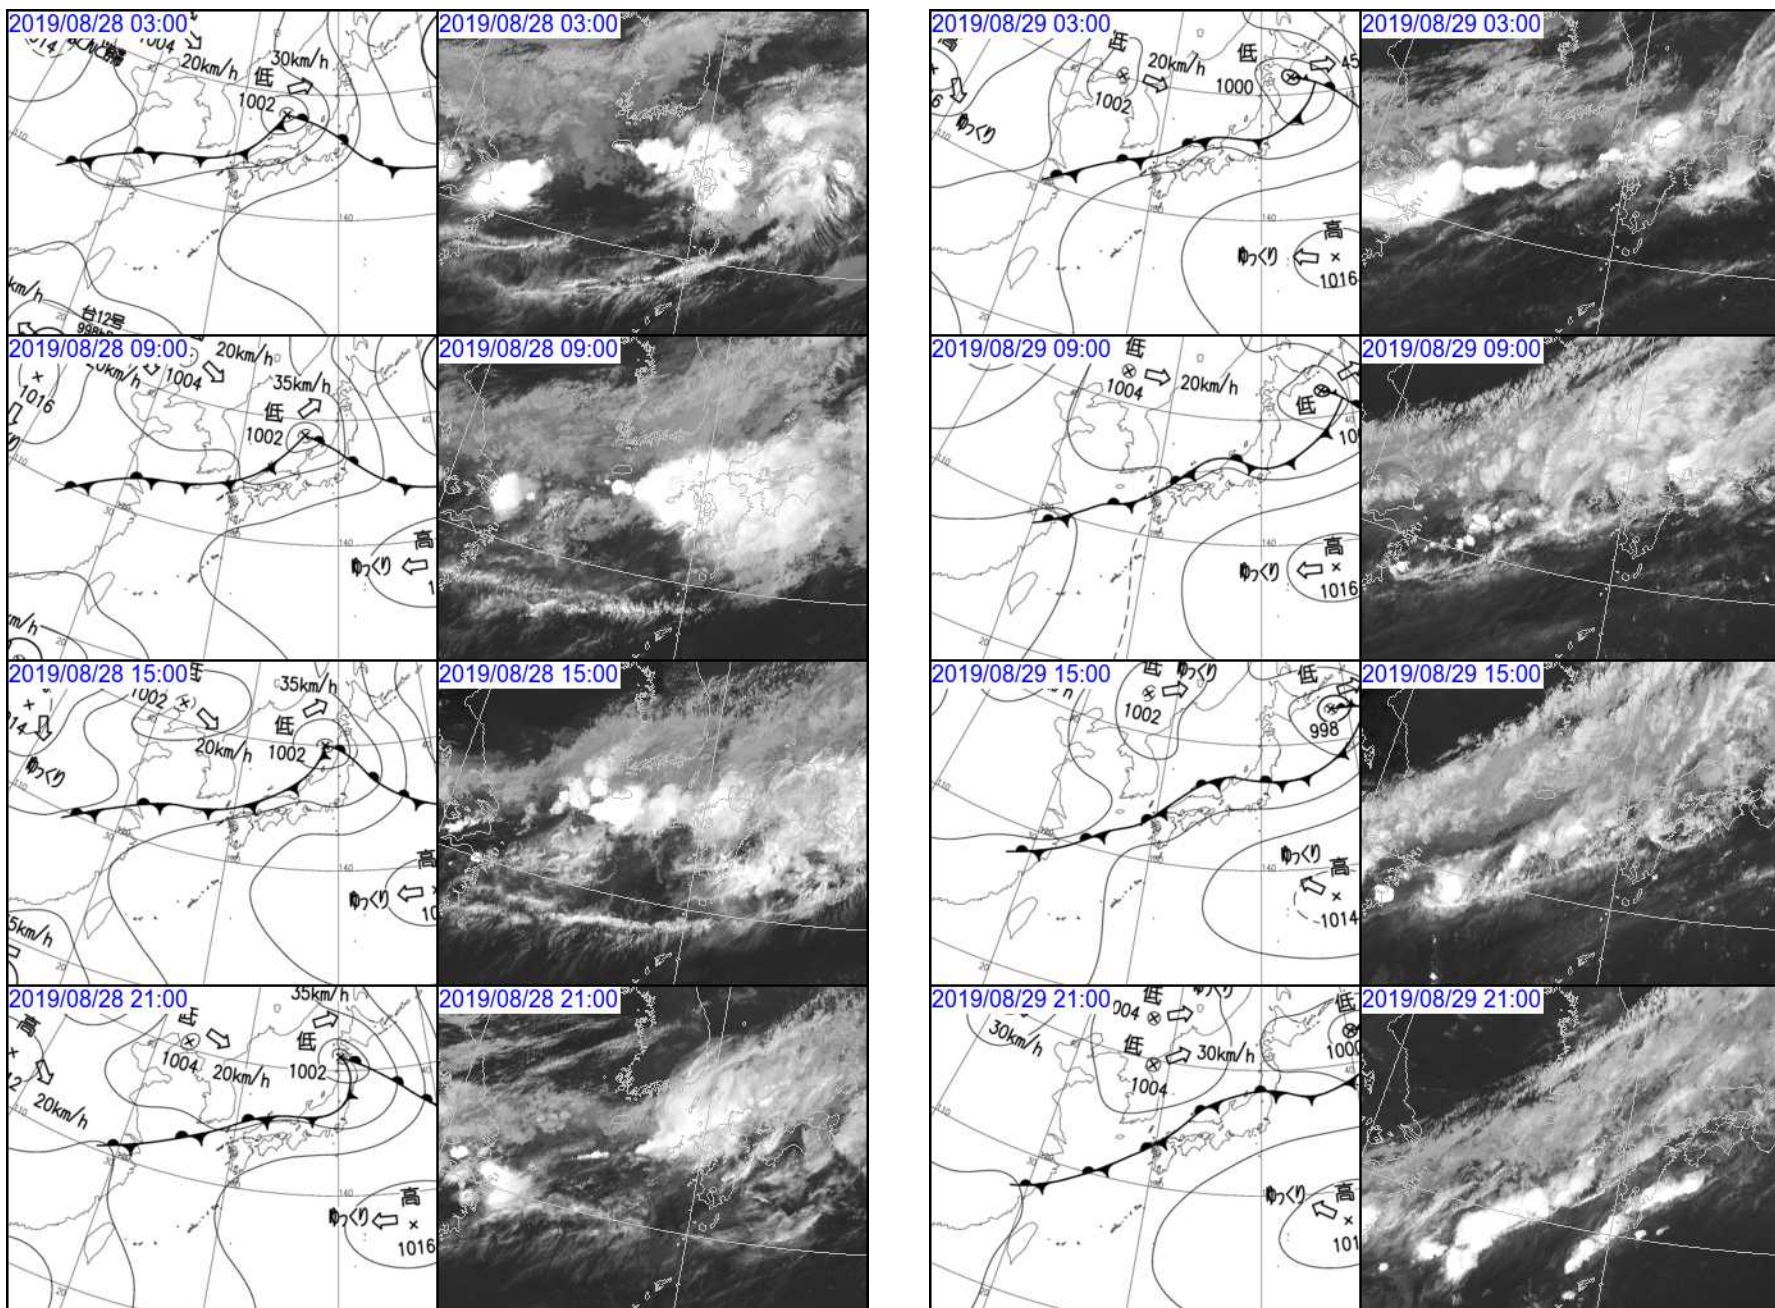

天気図及び気象衛星画像(8月28日～29日6時間毎)