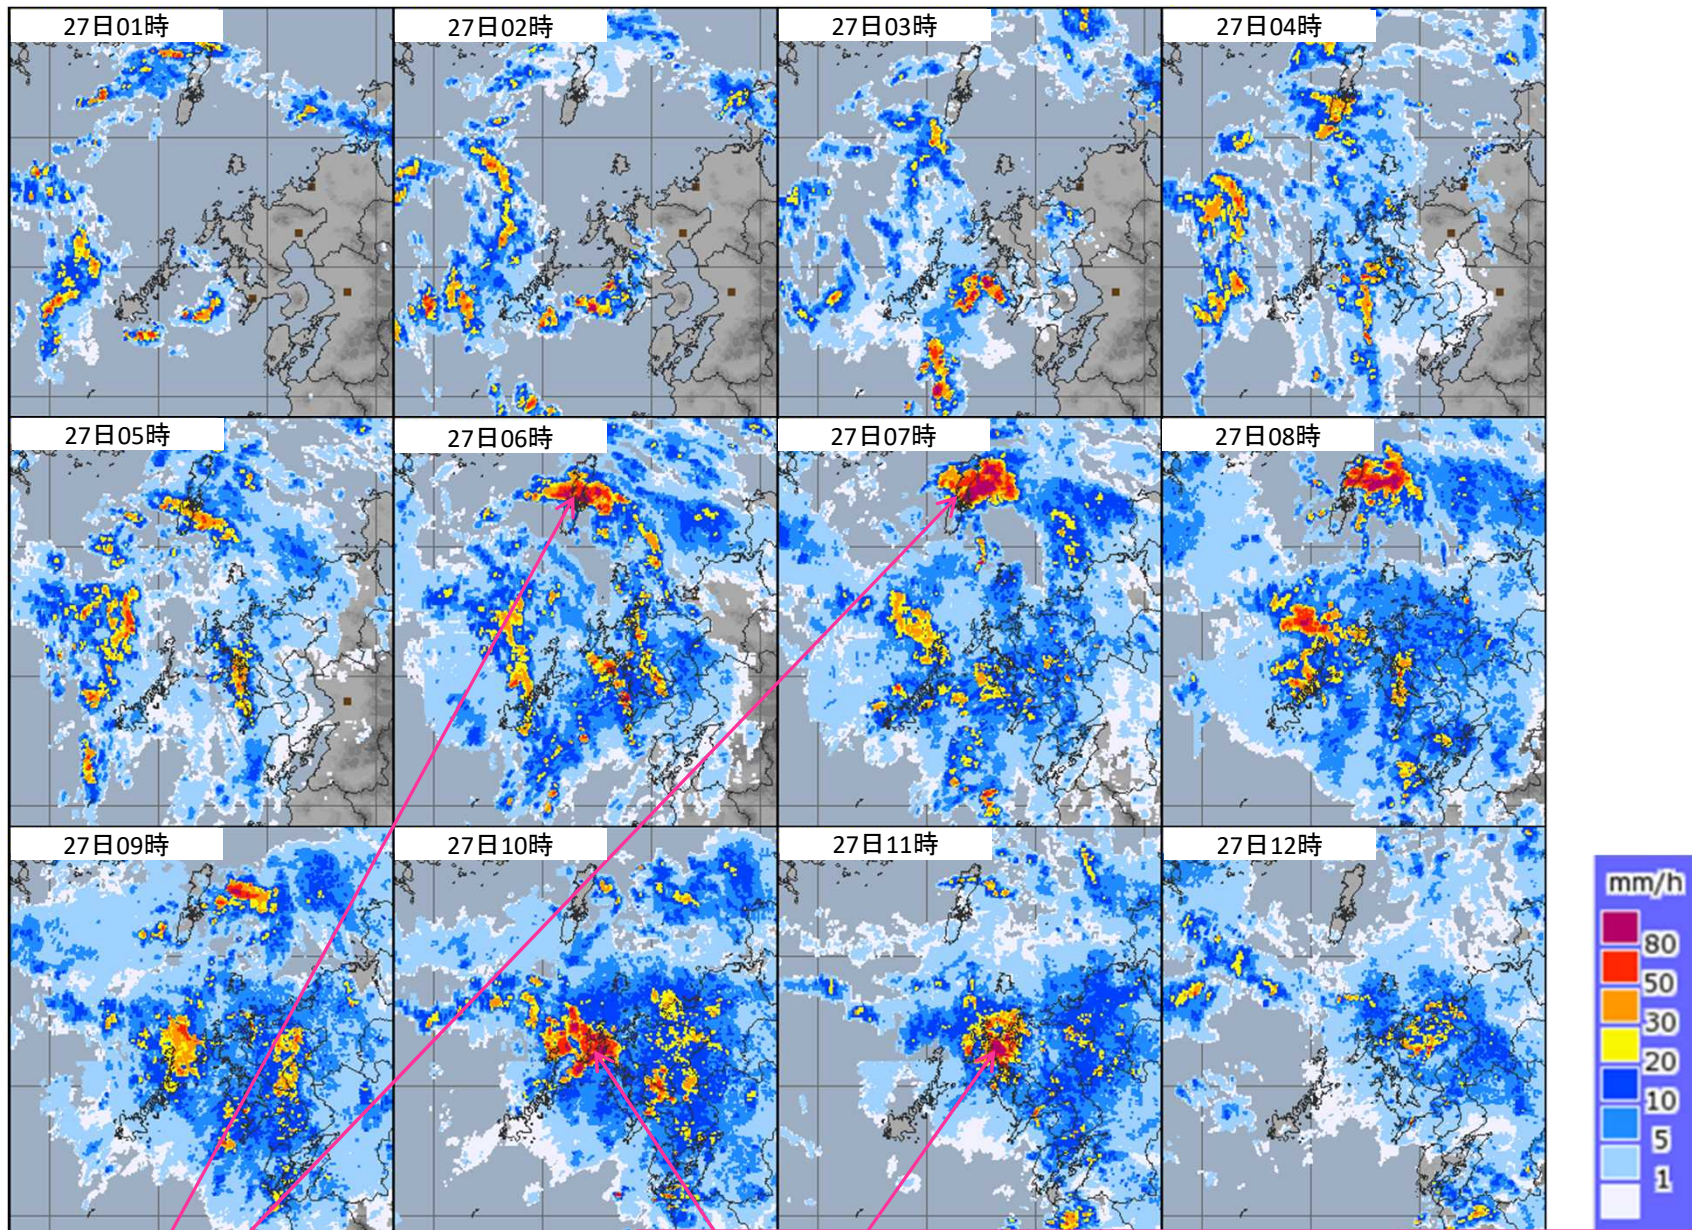

気象レーダー画像(8月27日 1時間毎)

記録的短時間大雨(解析雨量) 1時間 120ミリ以上
06時50分:美津島付近、豊玉付近

記録的短時間大雨(解析雨量) 1時間 約110ミリ
10時30分:平戸市付近、11時20分:佐世保市付近、11時30分:佐々町付近