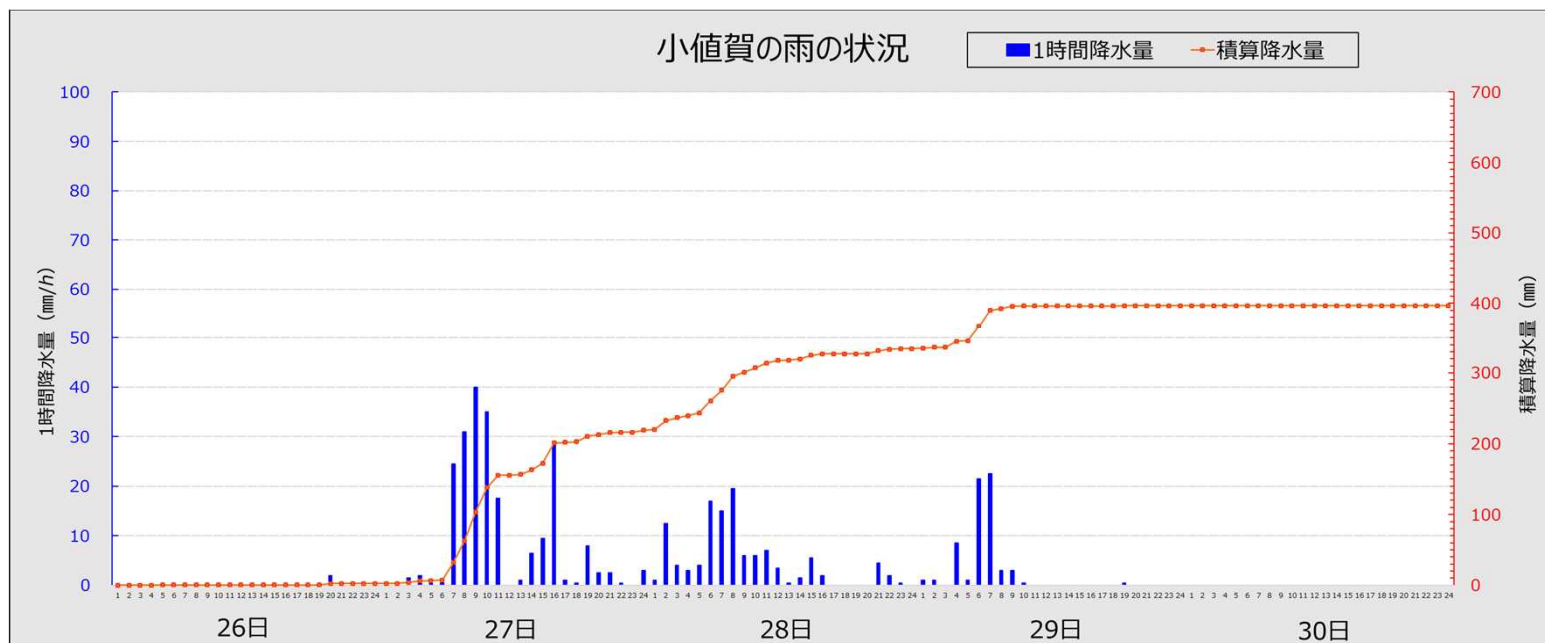

アメダス降水量の時系列図(8月26日～30日)