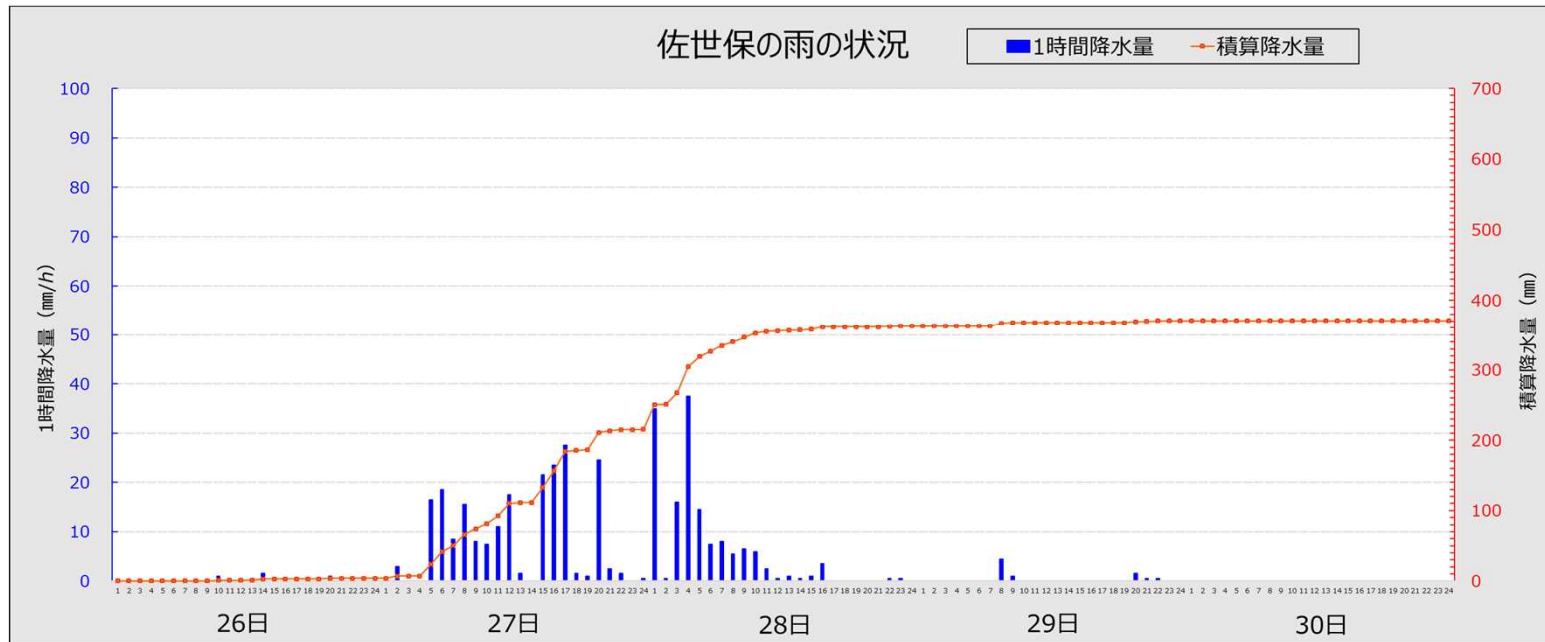

アメダス降水量の時系列図(8月26日～30日)

アメダス降水量の時系列表(8月26日)

長崎県 アメダス降水量データ (2019/08/26 01:00~2019/08/27 00:00)

	1	2	3	4	5	6	7	8	9	10	11	12	13	14	15	16	17	18	19	20	21	22	23	24	合計
鵜浦(対馬市)	0.0	0.0	0.0	0.0	0.0	0.0	0.0	0.0	0.0	0.0	0.0	0.0	0.0	0.0	0.0	0.0	0.0	0.0	0.0	0.0	0.0	0.0	0.0	0.0	0.0
厳原(対馬市)	0.0	0.0	0.0	0.0	0.0	0.0	0.0	0.0	0.0	0.0	0.0	0.0	0.0	0.0	0.0	0.0	0.0	0.0	0.0	0.0	0.0	0.0	0.0	1.5	1.5
美津島(対馬市)	0.0	0.0	0.0	0.0	0.0	0.0	0.0	0.0	0.0	0.0	0.0	0.0	0.0	0.0	0.0	0.0	0.0	0.0	0.0	0.0	0.0	0.0	0.0	4.0	4.0
芦辺(壱岐市)	0.0	0.0	0.0	0.0	0.0	0.0	0.5	0.0	0.0	0.0	0.0	0.0	0.0	0.5	0.0	2.0	1.5	0.0	0.0	0.0	0.0	3.5	1.5	0.0	9.5
石田(壱岐市)	0.0	0.0	0.0	0.0	0.0	0.0	1.0	0.0	0.0	0.0	0.0	0.5	0.0	0.5	2.5	1.5	0.0	0.0	0.0	0.0	1.0	0.5	0.5	8.0	
平戸(平戸市)	0.5	0.0	0.5	0.0	0.0	0.0	3.0	0.5	0.0	5.5	7.0	1.5	0.0	1.0	1.0	0.0	0.0	0.0	0.0	1.0	1.5	0.0	0.0	0.0	23.0
松浦(松浦市)	0.5	0.0	0.0	0.0	0.0	0.0	0.0	4.5	0.0	0.5	6.5	3.5	1.0	0.0	2.5	0.0	0.0	0.0	0.0	0.5	0.0	0.0	0.0	0.0	19.5
小値賀(小値賀町)	0.0	0.0	0.0	0.0	0.5	0.0	0.0	0.0	0.0	0.0	0.0	0.0	0.0	0.0	0.0	0.0	0.0	0.0	0.0	2.0	0.0	0.0	0.0	0.0	2.5
佐世保(佐世保市)	0.0	0.0	0.0	0.0	0.0	0.0	0.0	0.0	0.0	1.0	0.0	0.0	0.5	1.5	0.0	0.0	0.0	0.0	0.0	1.0	0.0	0.0	0.0	0.0	4.0
頭ヶ島(新上五島町)	0.0	0.0	0.0	0.0	0.0	0.5	0.0	0.0	0.5	0.0	0.0	0.0	0.0	0.0	0.0	0.0	0.0	0.0	0.5	0.0	0.0	0.0	0.0	0.0	1.5
有川(新上五島町)	0.0	0.0	0.0	0.0	0.0	0.5	0.0	0.0	0.0	0.0	0.0	0.0	0.0	1.0	0.0	0.0	0.0	0.0	0.5	0.0	0.0	0.0	0.0	0.0	2.0
大瀬戸(西海市)	0.0	0.0	0.0	0.5	0.0	0.5	2.0	0.0	0.5	0.0	0.0	0.0	1.0	0.0	0.0	0.0	0.0	0.0	0.0	0.0	0.0	0.0	0.0	0.0	4.5
長浦岳(長崎市)	0.0	0.0	0.0	0.0	0.5	0.0	1.5	0.0	2.5	0.5	0.5	0.0	1.0	0.0	0.5	0.0	0.0	0.0	0.0	0.0	0.0	0.0	0.0	0.0	7.0
大村(大村市)	0.0	0.0	0.0	0.0	0.0	2.0	1.0	0.5	0.0	1.0	0.0	0.0	0.0	1.0	0.0	0.0	0.0	0.0	0.0	0.0	0.0	0.0	0.0	0.0	5.5
諫早(諫早市)	0.0	0.0	0.0	0.0	2.5	1.0	0.5	0.0	3.0	1.0	0.0	0.0	0.0	1.5	0.0	0.0	0.0	0.0	0.0	0.0	0.0	0.0	0.0	0.0	9.5
長崎(長崎市)	0.0	0.0	0.0	0.5	1.5	0.5	0.5	0.5	0.0	0.0	0.0	0.0	0.0	0.5	0.0	0.0	0.0	0.0	0.0	0.0	0.0	0.0	0.0	0.0	4.0
雲仙岳(雲仙市)	0.0	0.0	0.0	0.0	1.5	0.5	0.0	2.0	0.0	7.0	5.0	0.0	0.0	0.0	0.5	0.0	0.0	0.0	0.0	0.0	0.0	0.0	0.0	0.0	16.5
島原(島原市)	0.0	0.0	0.0	0.5	0.0	0.5	0.0	0.5	1.5	0.0	10.0	0.0	0.0	0.0	0.0	0.0	0.0	0.0	0.0	0.5	0.0	0.0	0.0	0.0	13.5
福江(五島市)	0.0	0.0	0.0	0.0	5.0	2.5	1.0	0.5	0.5	0.0	0.0	1.0	0.0	0.0	0.0	0.0	0.0	0.5	0.5	0.0	0.0	0.0	0.0	0.0	11.5
上大津(五島市)	0.0	0.0	0.0	0.0	8.5	1.5	1.5	1.0	0.0	0.0	0.0	1.0	0.0	0.0	0.0	0.0	0.0	0.5	0.0	0.5	0.0	0.0	0.0	0.0	14.5
口之津(南島原市)	0.0	0.0	0.0	0.5	2.0	0.0	0.0	0.5	0.0	0.5	0.0	0.0	0.0	0.0	0.0	0.0	0.0	0.0	0.0	0.0	0.0	0.0	0.5	0.0	4.0
野母崎(長崎市)	0.0	0.0	0.0	1.0	0.0	0.5	1.5	0.5	0.5	0.5	0.0	0.0	0.5	0.0	0.0	0.0	0.0	0.0	0.0	0.0	0.0	0.5	0.0	0.0	5.5
	1	2	3	4	5	6	7	8	9	10	11	12	13	14	15	16	17	18	19	20	21	22	23	24	合計

単位 : mm

	緑色 : 1~9.5mm
	黄色 : 10~29.5mm
	桃色 : 30mm~