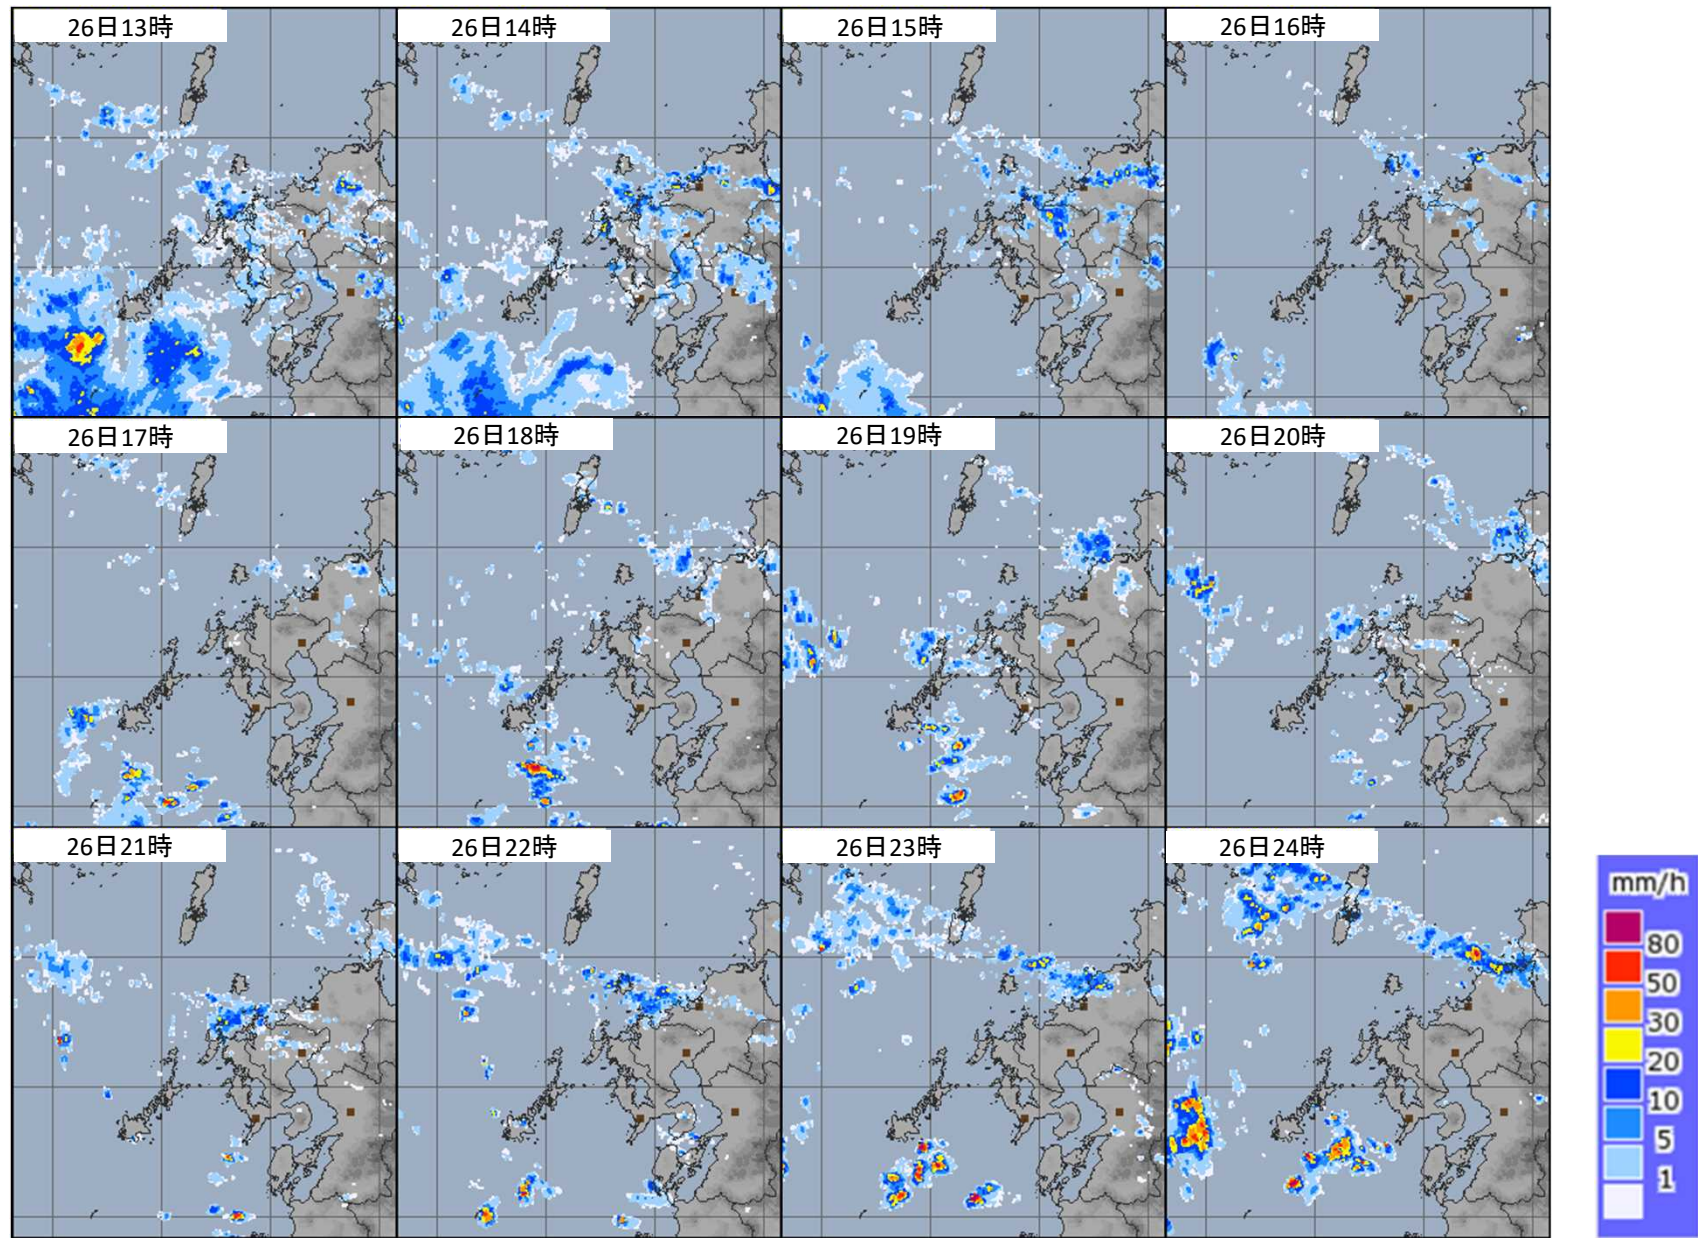

気象レーダー画像(8月26日 1時間毎)