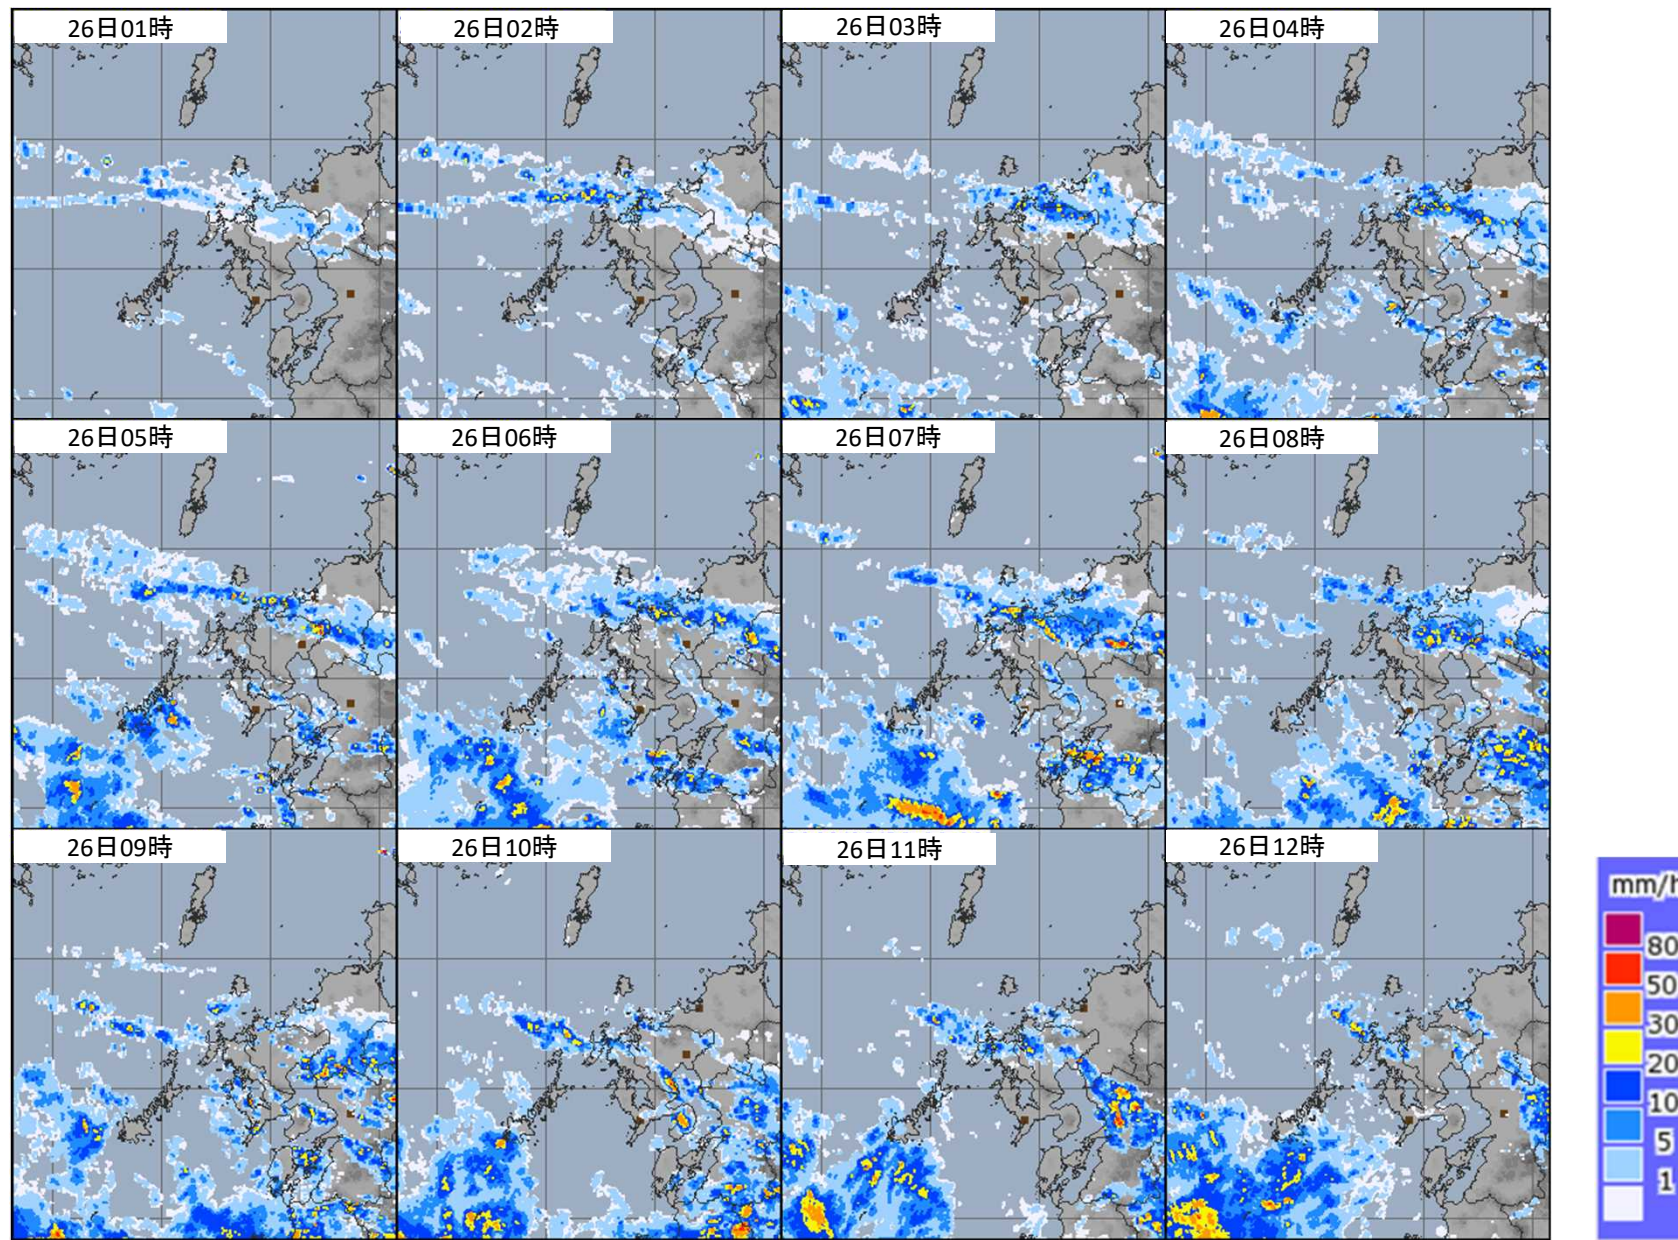

気象レーダー画像(8月26日 1時間毎)