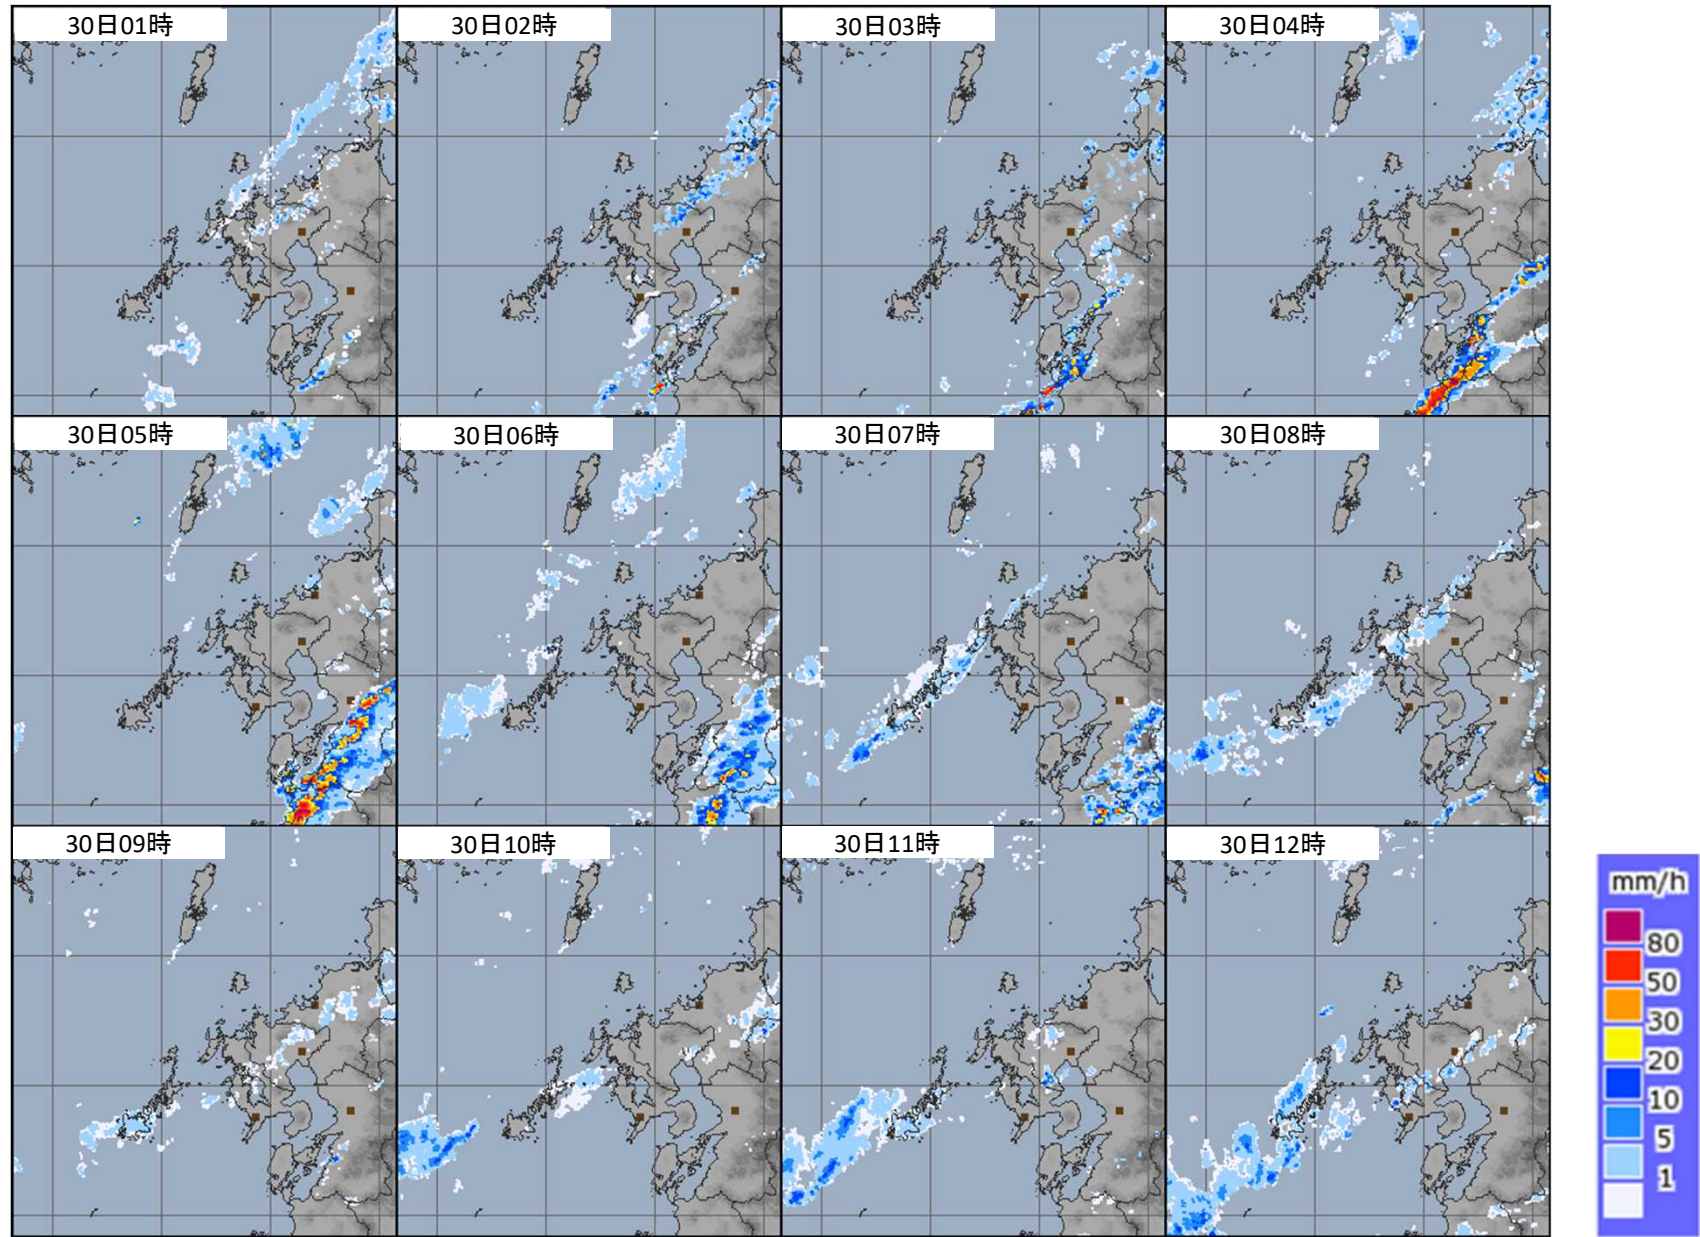

気象レーダー画像(8月30日 1時間毎)