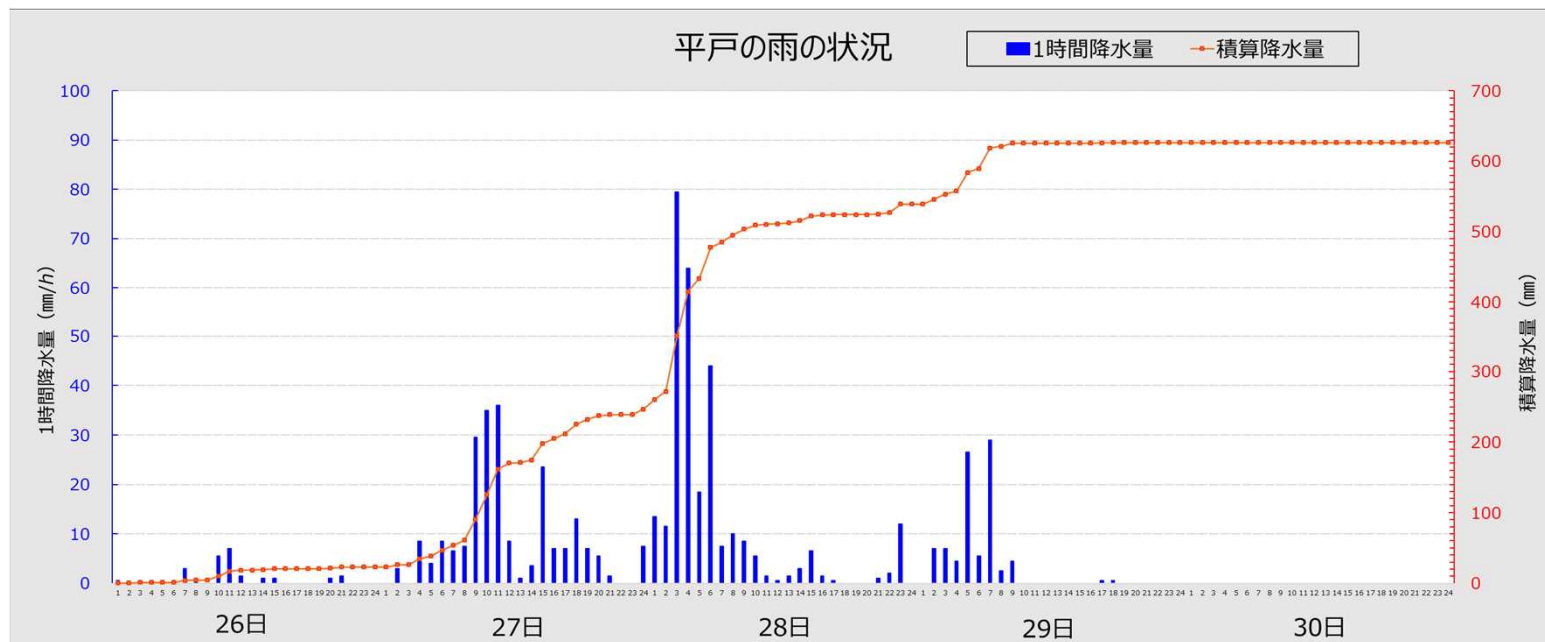

アメダス降水量の時系列図(8月26日～30日)