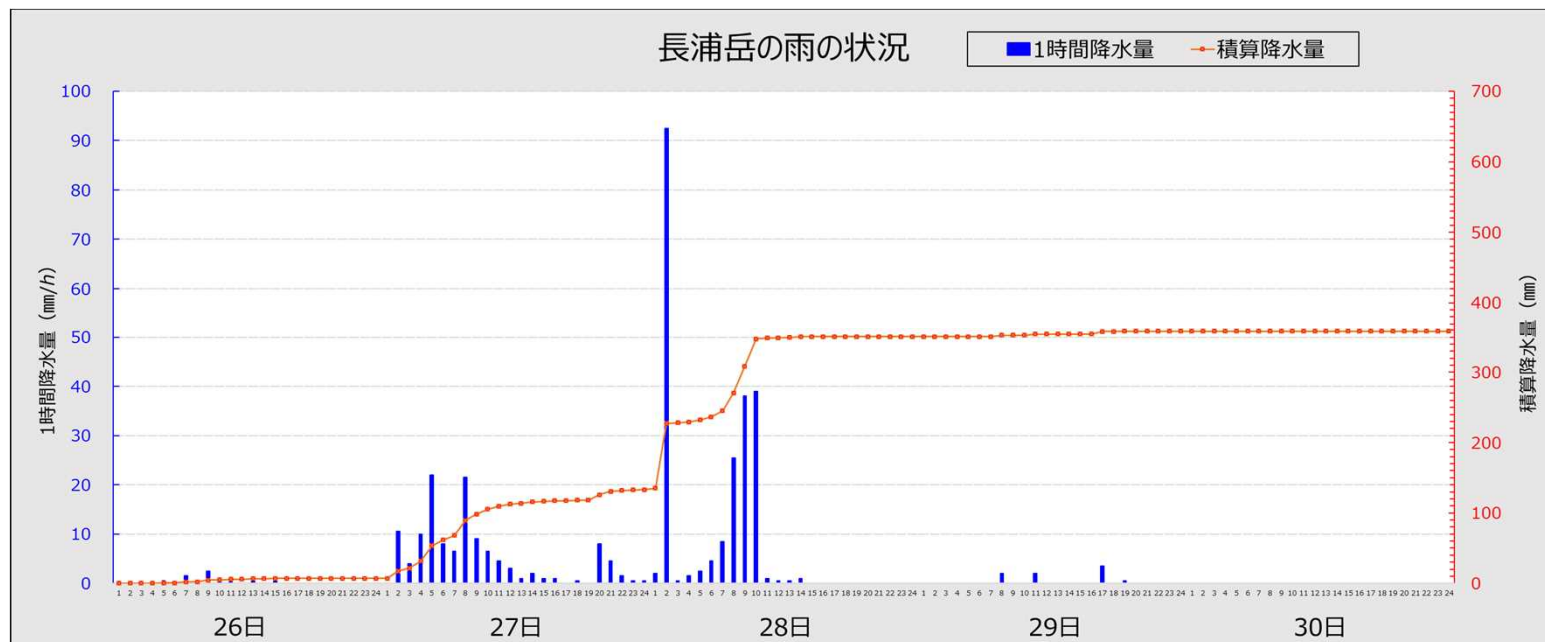

アメダス降水量の時系列図(8月26日～30日)

アメダス降水量の時系列表(8月26日)

長崎県 アメダス降水量データ (2019/08/26 01:00~2019/08/27 00:00)

	1	2	3	4	5	6	7	8	9	10	11	12	13	14	15	16	17	18	19	20	21	22	23	24	合計
鵜浦(対馬市)	0.0	0.0	0.0	0.0	0.0	0.0	0.0	0.0	0.0	0.0	0.0	0.0	0.0	0.0	0.0	0.0	0.0	0.0	0.0	0.0	0.0	0.0	0.0	0.0	0.0
厳原(対馬市)	0.0	0.0	0.0	0.0	0.0	0.0	0.0	0.0	0.0	0.0	0.0	0.0	0.0	0.0	0.0	0.0	0.0	0.0	0.0	0.0	0.0	0.0	0.0	1.5	1.5
美津島(対馬市)	0.0	0.0	0.0	0.0	0.0	0.0	0.0	0.0	0.0	0.0	0.0	0.0	0.0	0.0	0.0	0.0	0.0	0.0	0.0	0.0	0.0	0.0	0.0	4.0	4.0
芦辺(壱岐市)	0.0	0.0	0.0	0.0	0.0	0.0	0.5	0.0	0.0	0.0	0.0	0.0	0.0	0.5	0.0	2.0	1.5	0.0	0.0	0.0	0.0	3.5	1.5	0.0	9.5
石田(壱岐市)	0.0	0.0	0.0	0.0	0.0	0.0	1.0	0.0	0.0	0.0	0.0	0.5	0.0	0.5	2.5	1.5	0.0	0.0	0.0	0.0	1.0	0.5	0.5	8.0	
平戸(平戸市)	0.5	0.0	0.5	0.0	0.0	0.0	3.0	0.5	0.0	5.5	7.0	1.5	0.0	1.0	1.0	0.0	0.0	0.0	0.0	1.0	1.5	0.0	0.0	0.0	23.0
松浦(松浦市)	0.5	0.0	0.0	0.0	0.0	0.0	0.0	4.5	0.0	0.5	6.5	3.5	1.0	0.0	2.5	0.0	0.0	0.0	0.0	0.5	0.0	0.0	0.0	0.0	19.5
小値賀(小値賀町)	0.0	0.0	0.0	0.0	0.5	0.0	0.0	0.0	0.0	0.0	0.0	0.0	0.0	0.0	0.0	0.0	0.0	0.0	0.0	2.0	0.0	0.0	0.0	0.0	2.5
佐世保(佐世保市)	0.0	0.0	0.0	0.0	0.0	0.0	0.0	0.0	0.0	1.0	0.0	0.0	0.5	1.5	0.0	0.0	0.0	0.0	0.0	1.0	0.0	0.0	0.0	0.0	4.0
頭ヶ島(新上五島町)	0.0	0.0	0.0	0.0	0.0	0.5	0.0	0.0	0.5	0.0	0.0	0.0	0.0	0.0	0.0	0.0	0.0	0.0	0.5	0.0	0.0	0.0	0.0	0.0	1.5
有川(新上五島町)	0.0	0.0	0.0	0.0	0.0	0.5	0.0	0.0	0.0	0.0	0.0	0.0	0.0	1.0	0.0	0.0	0.0	0.0	0.5	0.0	0.0	0.0	0.0	0.0	2.0
大瀬戸(西海市)	0.0	0.0	0.0	0.5	0.0	0.5	2.0	0.0	0.5	0.0	0.0	0.0	1.0	0.0	0.0	0.0	0.0	0.0	0.0	0.0	0.0	0.0	0.0	0.0	4.5
長浦岳(長崎市)	0.0	0.0	0.0	0.0	0.5	0.0	1.5	0.0	2.5	0.5	0.5	0.0	1.0	0.0	0.5	0.0	0.0	0.0	0.0	0.0	0.0	0.0	0.0	0.0	7.0
大村(大村市)	0.0	0.0	0.0	0.0	0.0	2.0	1.0	0.5	0.0	1.0	0.0	0.0	0.0	1.0	0.0	0.0	0.0	0.0	0.0	0.0	0.0	0.0	0.0	0.0	5.5
諫早(諫早市)	0.0	0.0	0.0	0.0	2.5	1.0	0.5	0.0	3.0	1.0	0.0	0.0	0.0	1.5	0.0	0.0	0.0	0.0	0.0	0.0	0.0	0.0	0.0	0.0	9.5
長崎(長崎市)	0.0	0.0	0.0	0.5	1.5	0.5	0.5	0.5	0.0	0.0	0.0	0.0	0.0	0.5	0.0	0.0	0.0	0.0	0.0	0.0	0.0	0.0	0.0	0.0	4.0
雲仙岳(雲仙市)	0.0	0.0	0.0	0.0	1.5	0.5	0.0	2.0	0.0	7.0	5.0	0.0	0.0	0.0	0.5	0.0	0.0	0.0	0.0	0.0	0.0	0.0	0.0	0.0	16.5
島原(島原市)	0.0	0.0	0.0	0.5	0.0	0.5	0.0	0.5	1.5	0.0	10.0	0.0	0.0	0.0	0.0	0.0	0.0	0.0	0.0	0.5	0.0	0.0	0.0	0.0	13.5
福江(五島市)	0.0	0.0	0.0	0.0	5.0	2.5	1.0	0.5	0.5	0.0	0.0	1.0	0.0	0.0	0.0	0.0	0.0	0.5	0.5	0.0	0.0	0.0	0.0	0.0	11.5
上大津(五島市)	0.0	0.0	0.0	0.0	8.5	1.5	1.5	1.0	0.0	0.0	0.0	1.0	0.0	0.0	0.0	0.0	0.0	0.5	0.0	0.5	0.0	0.0	0.0	0.0	14.5
口之津(南島原市)	0.0	0.0	0.0	0.5	2.0	0.0	0.0	0.5	0.0	0.5	0.0	0.0	0.0	0.0	0.0	0.0	0.0	0.0	0.0	0.0	0.0	0.0	0.5	0.0	4.0
野母崎(長崎市)	0.0	0.0	0.0	1.0	0.0	0.5	1.5	0.5	0.5	0.5	0.0	0.0	0.5	0.0	0.0	0.0	0.0	0.0	0.0	0.0	0.0	0.5	0.0	0.0	5.5
	1	2	3	4	5	6	7	8	9	10	11	12	13	14	15	16	17	18	19	20	21	22	23	24	合計

単位 : mm

	緑色 : 1~9.5mm
	黄色 : 10~29.5mm
	桃色 : 30mm~