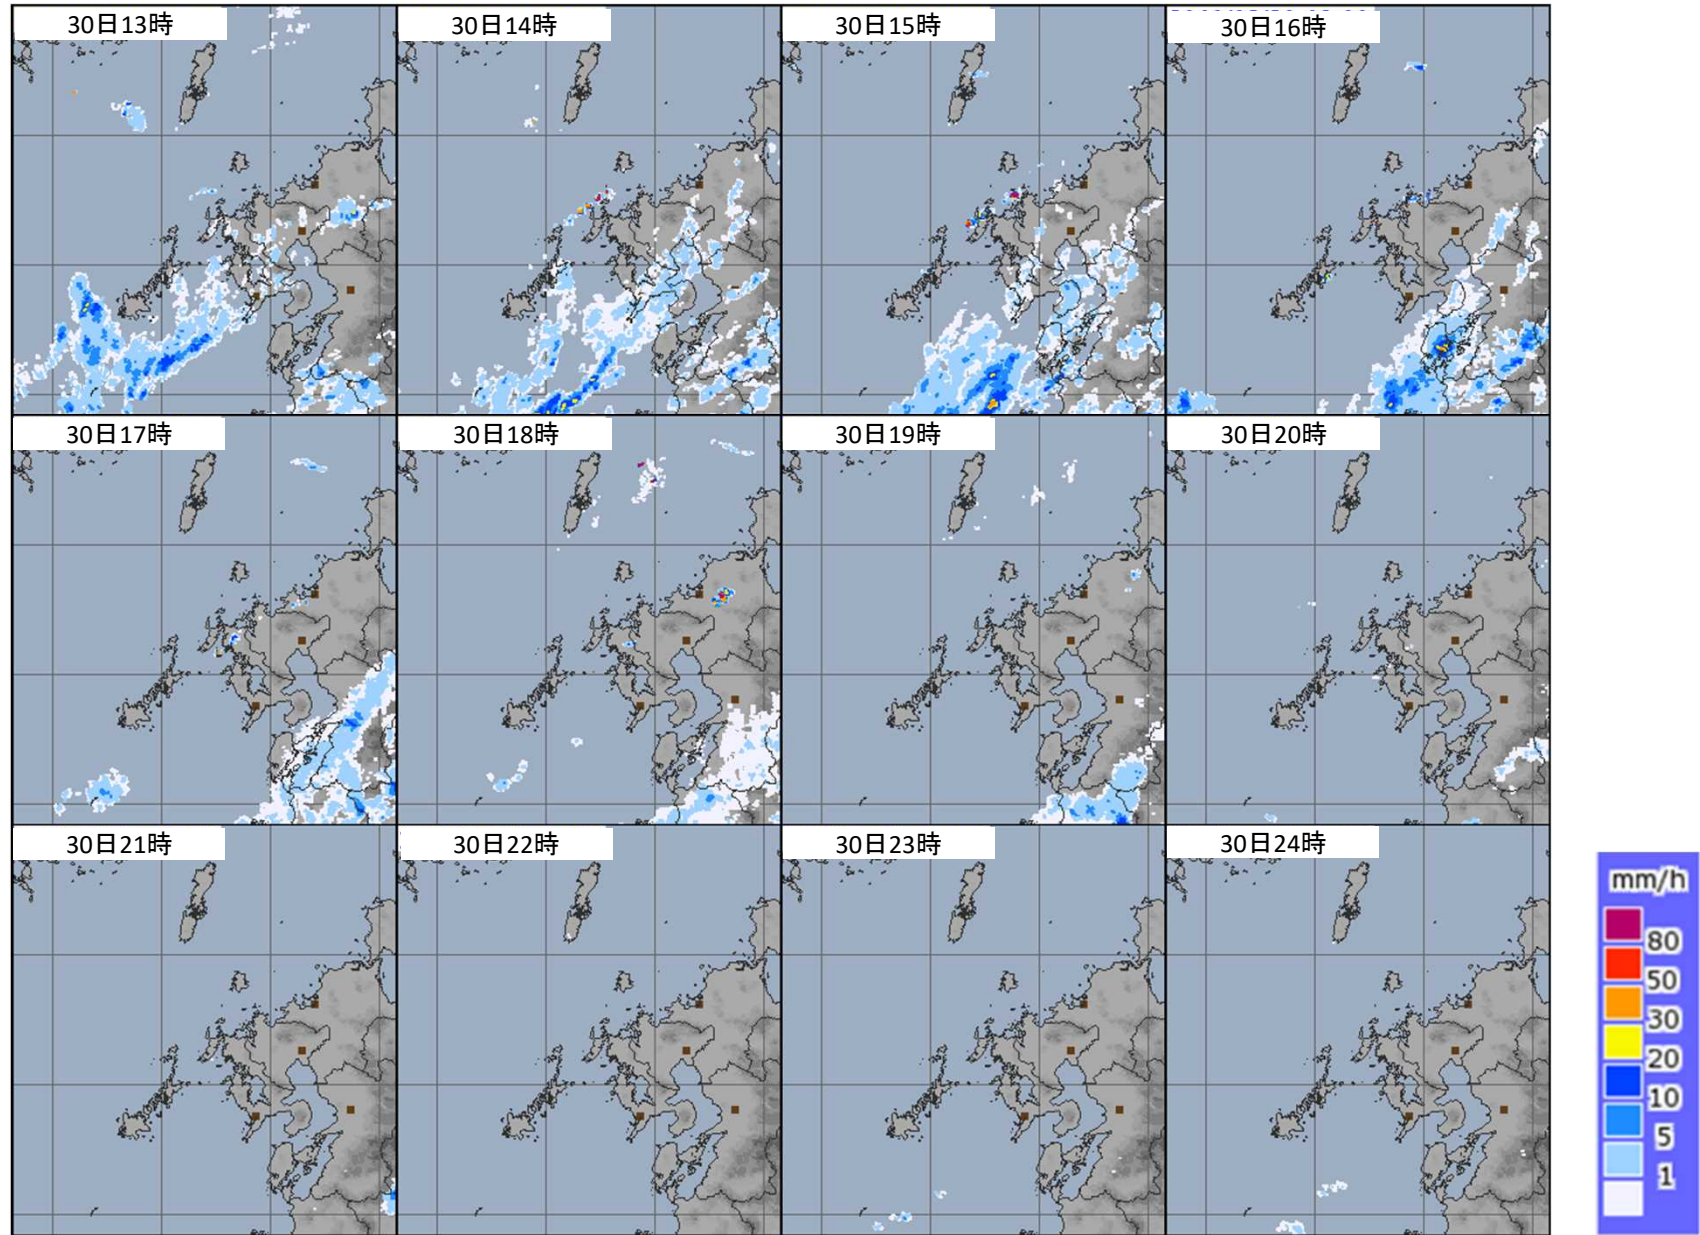

気象レーダー画像(8月30日 1時間毎)