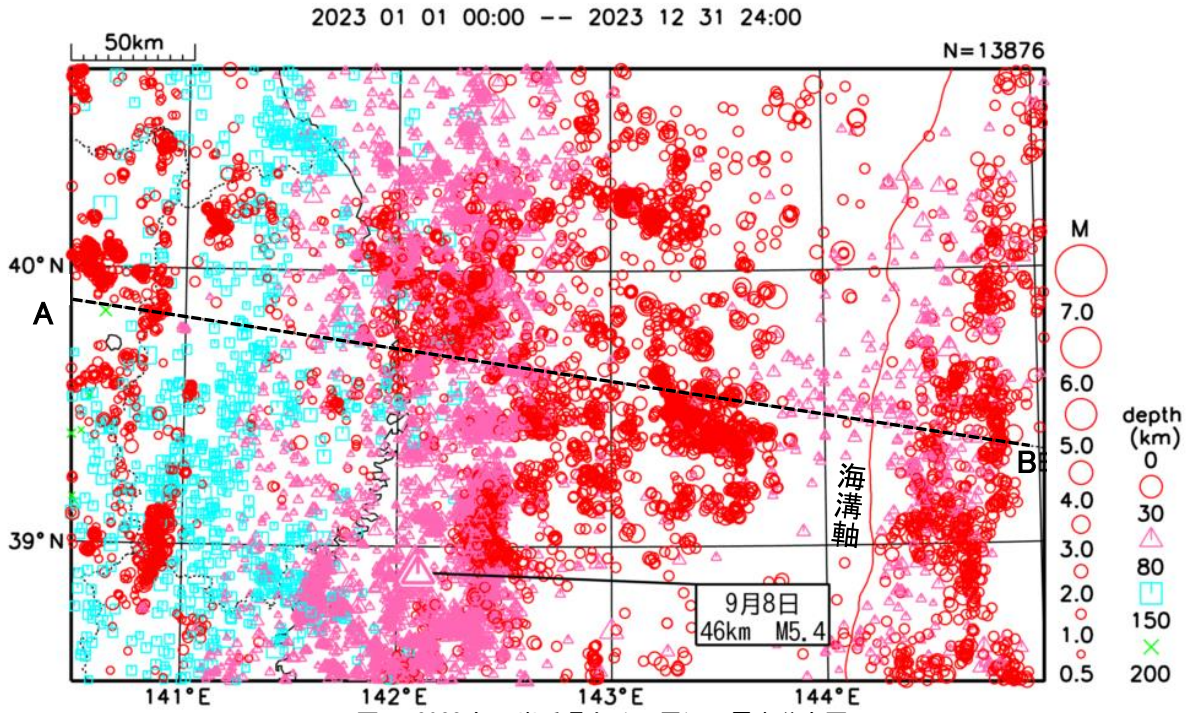

(注) 地震の震源要素等は、再調査により変更することがある。

各地の震度は岩手県のみを示し、*は地方公共団体または国立研究開発法人防災科学技術研究所の観測点である。

本資料は、国立研究開発法人防災科学技術研究所、北海道大学、弘前大学、東北大学、東京大学、名古屋大学、京都大学、高知大学、九州大学、鹿児島大学、国立研究開発法人産業技術総合研究所、国土地理院、国立研究開発法人海洋研究開発機構、公益財団法人地震予知総合研究振興会、青森県、東京都、静岡県、神奈川県温泉地学研究所、及び気象庁のデータを用いて作成している。また、2016年熊本地震合同観測グループのオンライン臨時観測点（河原、熊野座）、2022年能登半島における合同地震観測グループによるオンライン臨時観測点（よしが浦温泉、飯田小学校）、米国大学間地震学研究連合（IRIS）の観測点（台北、玉峰、寧安橋、玉里、台東）のデータを用いて作成している。

2023年の岩手県とその周辺の地震活動

1. 地震活動の概況

2023年、岩手県とその周辺(図1の範囲)では、13,876回(2022年は15,133回)の地震が観測され、このうちM5.0以上の地震が6回(2022年は7回)発生した。

岩手県内で震度1以上を観測した地震は183回(2022年は237回)で、このうち震度3以上を観測した地震は16回(2022年は20回)、震度4以上を観測した地震は5回(2022年は5回)、震度5弱以上を観測した地震は0回(2022年は2回)であった。また、大津波警報、津波警報、津波注意報を発表した地震はなかった。

※吹き出しをつけた地震は、岩手県内で震度4以上を観測した地震の震央である。
(他の震度4以上を観測した地震の震央は図の範囲外)

※陸地から遠く離れた海域(概ね陸地から200km以遠)ほど震源の深さ精度は良くない。断面図で見られる沖合の地震の震源は、実際にはより浅いところ(深さ10~30km)のものが多く考えられる。

※ は陸地の大きかな位置を示している。

※太平洋プレート及び陸のプレートの位置は、地震発生状況を考慮して描いた大きかなものである。

2. 岩手県に影響を及ぼした主な地震

- (1) 3月27日00時04分に宮城県沖の深さ60kmでM5.3の地震が発生し、宮城県及び岩手県で震度4を観測したほか、東北地方、関東地方及び中部地方で震度3～1を観測した。県内では、一関市で震度4を観測したほか、全域で震度3～1を観測した。この地震は太平洋プレート内部で発生した。

図3. 震度分布図

左図：地域震度※ 右図：地点震度

※国内を188の地域に分割し、その地域内で観測された地点震度のうち最大の震度を地域震度としている。