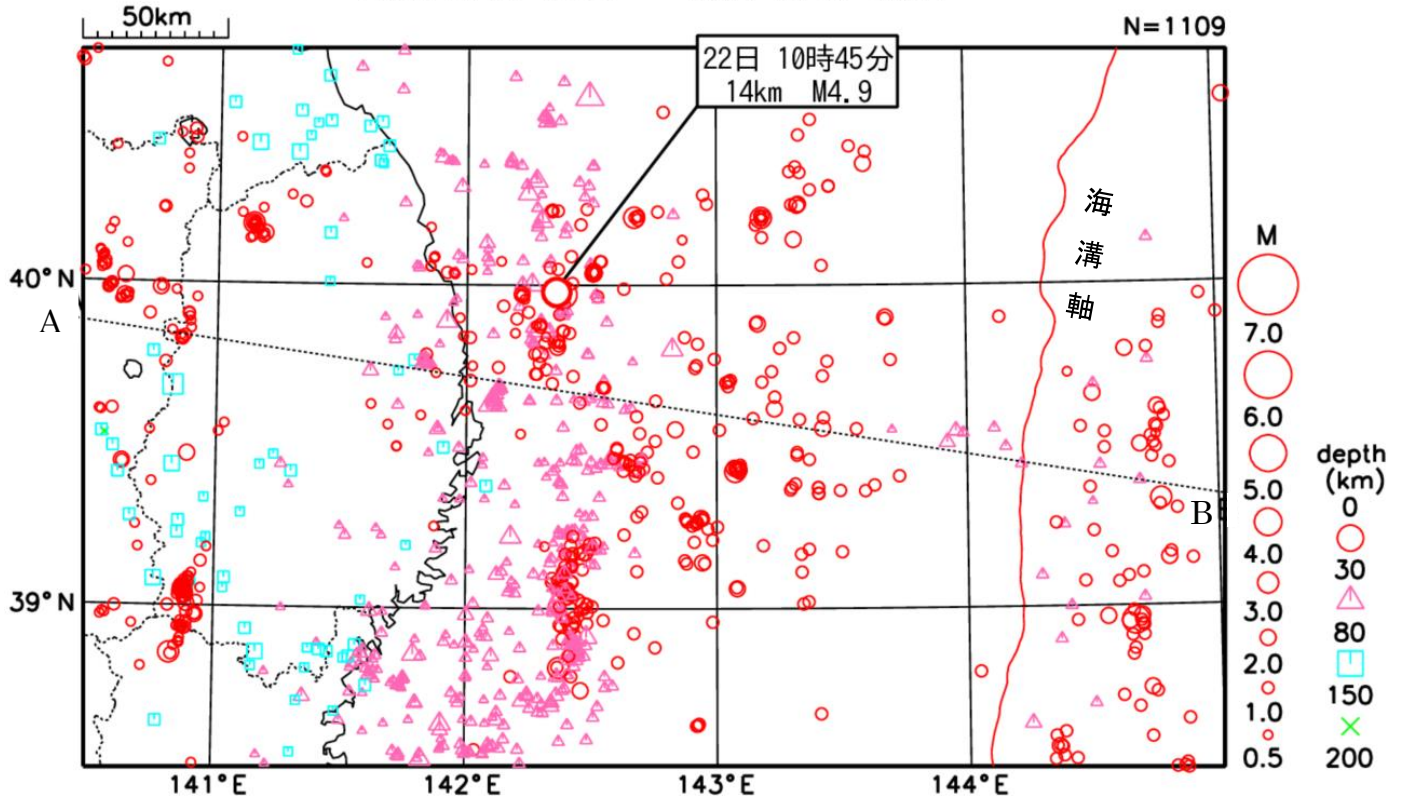

岩手県月間地震概況

2023（令和5）年12月

盛岡地方気象台

震央分布図

※吹き出しをつけた地震は概況でふれたものである。

【概況】

今期間、図の範囲内で観測した地震は1109回（先月954回）、岩手県内で震度1以上を観測した地震は21回（先月12回）であった。

22日10時45分に岩手県沖の深さ14kmでM4.9の地震が発生し、岩手県で震度3を観測したほか、青森県、岩手県、宮城県、秋田県及び山形県で震度2～1を観測した。県内では、宮古市で震度3を観測したほか、広い範囲で震度2～1を観測した。この地震は、陸のプレートの地殻内で発生した。

【注】各地の震度の詳細については、「岩手県で震度1以上を観測した地震」の表を参照。なお、使用した震源要素等は再調査により変更することがある。

震央分布図

2023 12 01 00:00 -- 2023 12 31 24:00

断面図（震央分布図のA-Bで切った断面）

※陸地から遠く離れた海域（概ね陸地から200 km以遠）ほど震源の深さ精度は良くない。断面図で見られる沖合の地震の震源は、実際にはより浅いところ（深さ10~30km）のことが多いと考えられる。

2023年の岩手県とその周辺の地震活動

1. 地震活動の概況

2023年、岩手県とその周辺(図1の範囲)では、13,876回(2022年は15,133回)の地震が観測され、このうちM5.0以上の地震が6回(2022年は7回)発生した。

岩手県内で震度1以上を観測した地震は183回(2022年は237回)で、このうち震度3以上を観測した地震は16回(2022年は20回)、震度4以上を観測した地震は5回(2022年は5回)、震度5弱以上を観測した地震は0回(2022年は2回)であった。また、大津波警報、津波警報、津波注意報を発表した地震はなかった。

※吹き出しをつけた地震は、岩手県内で震度4以上を観測した地震の震央である。
(他の震度4以上を観測した地震の震央は図の範囲外)

※陸地から遠く離れた海域(概ね陸地から200km以遠)ほど震源の深さ精度は良くない。断面図で見られる沖合の地震の震源は、実際にはより浅いところ(深さ10~30km)のものが多く考えられる。

※ は陸地の大きかな位置を示している。

※太平洋プレート及び陸のプレートの位置は、地震発生状況を考慮して描いた大きかなものである。