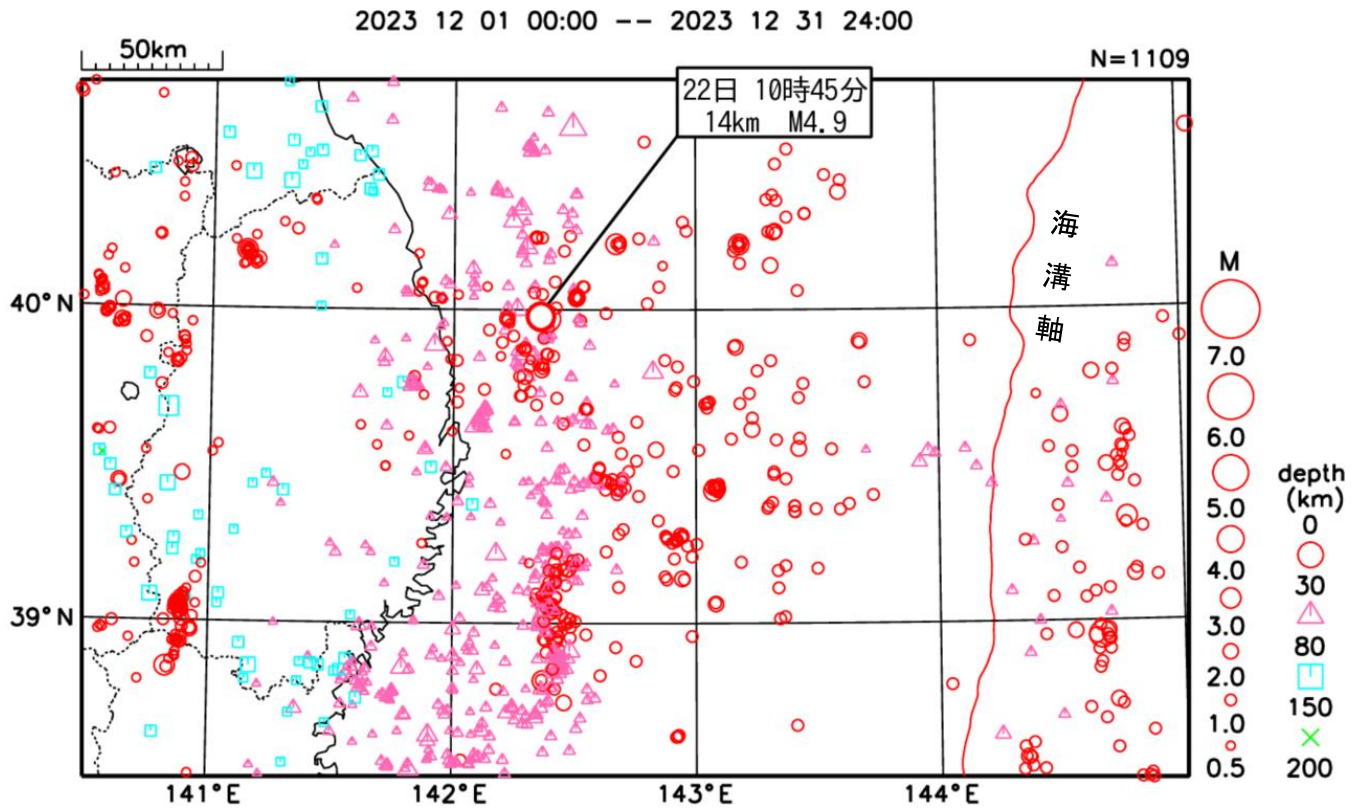

岩手県月間地震概況

2023（令和5）年12月

盛岡地方気象台

震央分布図

※吹き出しをつけた地震は概況でふれたものである。

【概況】

今期間、図の範囲内で観測した地震は1109回（先月954回）、岩手県内で震度1以上を観測した地震は21回（先月12回）であった。

22日10時45分に岩手県沖の深さ14kmでM4.9の地震が発生し、岩手県で震度3を観測したほか、青森県、岩手県、宮城県、秋田県及び山形県で震度2～1を観測した。県内では、宮古市で震度3を観測したほか、広い範囲で震度2～1を観測した。この地震は、陸のプレートの地殻内で発生した。

【注】各地の震度の詳細については、「岩手県で震度1以上を観測した地震」の表を参照。なお、使用した震源要素等は再調査により変更することがある。

震央分布図

2023 12 01 00:00 -- 2023 12 31 24:00

断面図（震央分布図のA-Bで切った断面）

※陸地から遠く離れた海域（概ね陸地から200 km以遠）ほど震源の深さ精度は良くない。断面図で見られる沖合の地震の震源は、実際にはより浅いところ（深さ10~30km）のことが多いと考えられる。

2023年の岩手県とその周辺の地震活動

1. 地震活動の概況

2023年、岩手県とその周辺(図1の範囲)では、13,876回(2022年は15,133回)の地震が観測され、このうちM5.0以上の地震が6回(2022年は7回)発生した。

岩手県内で震度1以上を観測した地震は183回(2022年は237回)で、このうち震度3以上を観測した地震は16回(2022年は20回)、震度4以上を観測した地震は5回(2022年は5回)、震度5弱以上を観測した地震は0回(2022年は2回)であった。また、大津波警報、津波警報、津波注意報を発表した地震はなかった。

※吹き出しをつけた地震は、岩手県内で震度4以上を観測した地震の震央である。
(他の震度4以上を観測した地震の震央は図の範囲外)

※陸地から遠く離れた海域(概ね陸地から200km以遠)ほど震源の深さ精度は良くない。断面図で見られる沖合の地震の震源は、実際にはより浅いところ(深さ10~30km)のものが多く考えられる。

※ は陸地の大きかな位置を示している。

※太平洋プレート及び陸のプレートの位置は、地震発生状況を考慮して描いた大きかなものである。