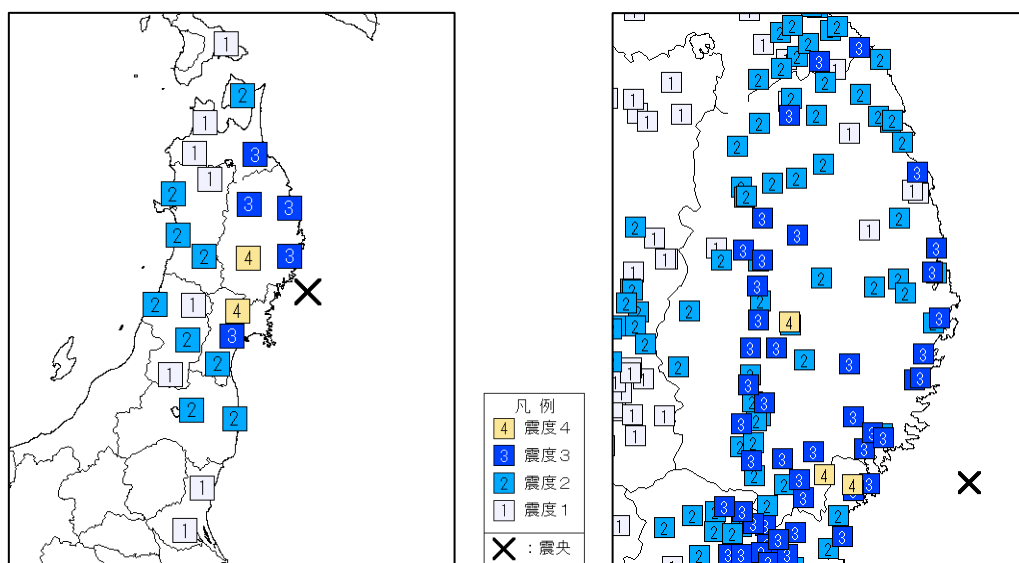

2. 岩手県に影響を及ぼした主な地震

- (1) 3月27日00時04分に宮城県沖の深さ60kmでM5.3の地震が発生し、宮城県及び岩手県で震度4を観測したほか、東北地方、関東地方及び中部地方で震度3～1を観測した。県内では、一関市で震度4を観測したほか、全域で震度3～1を観測した。この地震は太平洋プレート内部で発生した。

図3. 震度分布図

左図：地域震度※ 右図：地点震度

※国内を188の地域に分割し、その地域内で観測された地点震度のうち最大の震度を地域震度としている。

- (2) 3月28日18時18分に青森県東方沖の深さ28kmでM6.2の地震が発生し、北海道、青森県及び岩手県で震度4を観測したほか、北海道、東北地方及び関東地方で震度3～1を観測した。県内では、盛岡市で震度4を観測したほか、ほぼ全域で震度3～1を観測した。この地震は太平洋プレートと陸のプレートの境界で発生した。

図4. 震度分布図

左図：地域震度 右図：地点震度

- (3) 8月11日09時14分に青森県東方沖の深さ28kmでM6.2の地震が発生し、青森県及び岩手県で震度4を観測したほか、北海道から中部地方にかけて震度3～1を観測した。県内では、盛岡市と滝沢市で震度4を観測したほか、全域で震度3～1を観測した。この地震は太平洋プレートと陸のプレートの境界で発生した。

図5. 震度分布図
左図：地域震度 右図：地点震度

- (4) 9月8日 18時 28分に宮城県沖の深さ46kmでM5.4の地震が発生し、岩手県及び宮城県で震度4を観測したほか、北海道から関東地方にかけて震度3～1を観測した。県内では、花巻市と一関市で震度4を観測したほか、全域で震度3～1を観測した。この地震は太平洋プレートと陸のプレートの境界で発生した。

図6. 震度分布図
左図：地域震度 右図：地点震度

- (5) 9月19日 04時 33分に宮城県沖の深さ57kmでM5.6の地震が発生し、岩手県、宮城県及び福島県で震度4を観測したほか、東北地方から中部地方にかけて震度3～1を観測した。県内では、一関市で震度4を観測したほか、全域で震度3～1を観測した。この地震は太平洋プレートと陸のプレートの境界で発生した。

図7. 震度分布図
左図：地域震度 右図：地点震度

3. 岩手県で震度4以上を観測した地震

	地震発生日時、場所、規模等		
	各地の震度		
1	2023年03月27日00時04分	宮城県沖	深さ60km M5.3 震度4 一関市花泉町
2	2023年03月28日18時18分	青森県東方沖	深さ28km M6.2 震度4 盛岡市薮川
3	2023年08月11日09時14分	青森県東方沖	深さ28km M6.2 震度4 盛岡市薮川 盛岡市洪民 滝沢市鶴飼
4	2023年09月08日18時28分	宮城県沖	深さ46km M5.4 震度4 花巻市大迫町 一関市室根町
5	2023年09月19日04時33分	宮城県沖	深さ57km M5.6 震度4 一関市花泉町 一関市室根町