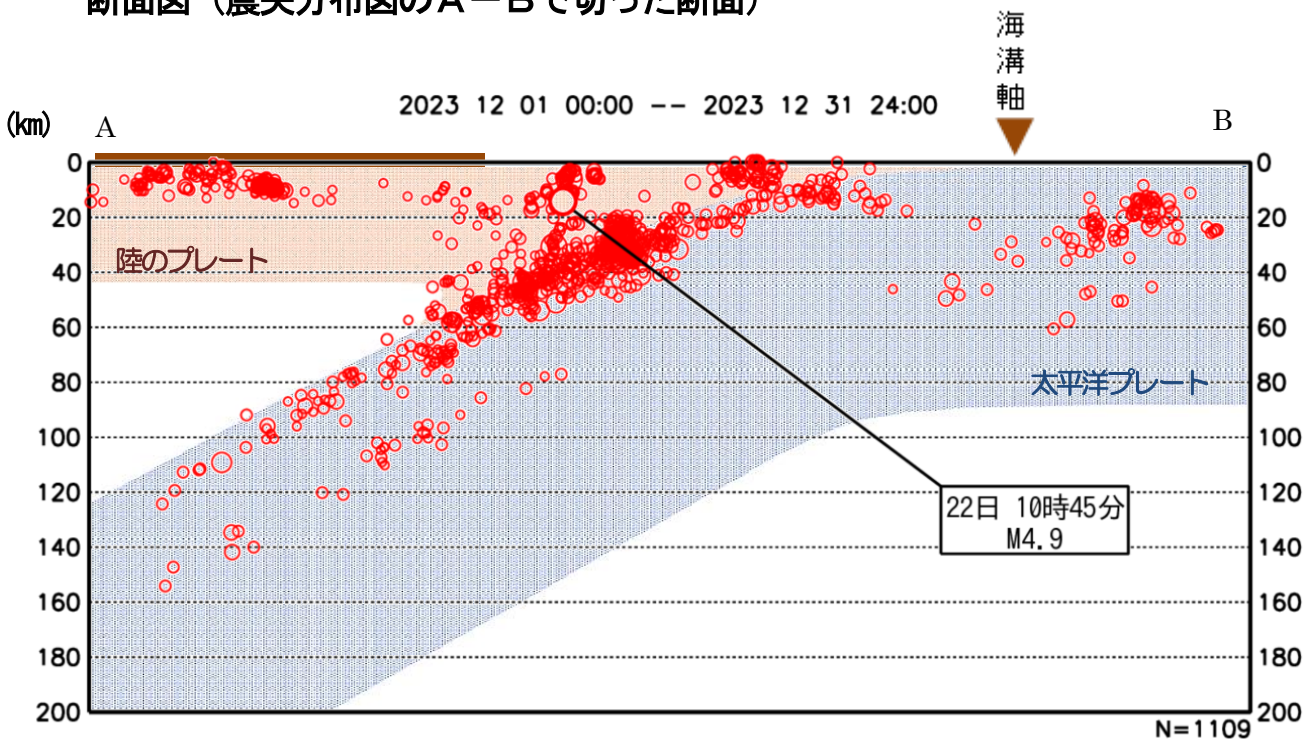

岩手県月間地震概況

2023（令和5）年12月

盛岡地方気象台

震央分布図

※吹き出しをつけた地震は概況でふれたものである。

【概況】

今期間、図の範囲内で観測した地震は1109回（先月954回）、岩手県内で震度1以上を観測した地震は21回（先月12回）であった。

22日10時45分に岩手県沖の深さ14kmでM4.9の地震が発生し、岩手県で震度3を観測したほか、青森県、岩手県、宮城県、秋田県及び山形県で震度2～1を観測した。県内では、宮古市で震度3を観測したほか、広い範囲で震度2～1を観測した。この地震は、陸のプレートの地殻内で発生した。

【注】各地の震度の詳細については、「岩手県で震度1以上を観測した地震」の表を参照。なお、使用した震源要素等は再調査により変更することがある。

震央分布図

2023 12 01 00:00 -- 2023 12 31 24:00

断面図（震央分布図のA-Bで切った断面）

※陸地から遠く離れた海域（概ね陸地から200 km以遠）ほど震源の深さ精度は良くない。断面図で見られる沖合の地震の震源は、実際にはより浅いところ（深さ10~30km）のことが多いと考えられる。

2023年の岩手県とその周辺の地震活動

1. 地震活動の概況

2023年、岩手県とその周辺(図1の範囲)では、13,876回(2022年は15,133回)の地震が観測され、このうちM5.0以上の地震が6回(2022年は7回)発生した。

岩手県内で震度1以上を観測した地震は183回(2022年は237回)で、このうち震度3以上を観測した地震は16回(2022年は20回)、震度4以上を観測した地震は5回(2022年は5回)、震度5弱以上を観測した地震は0回(2022年は2回)であった。また、大津波警報、津波警報、津波注意報を発表した地震はなかった。