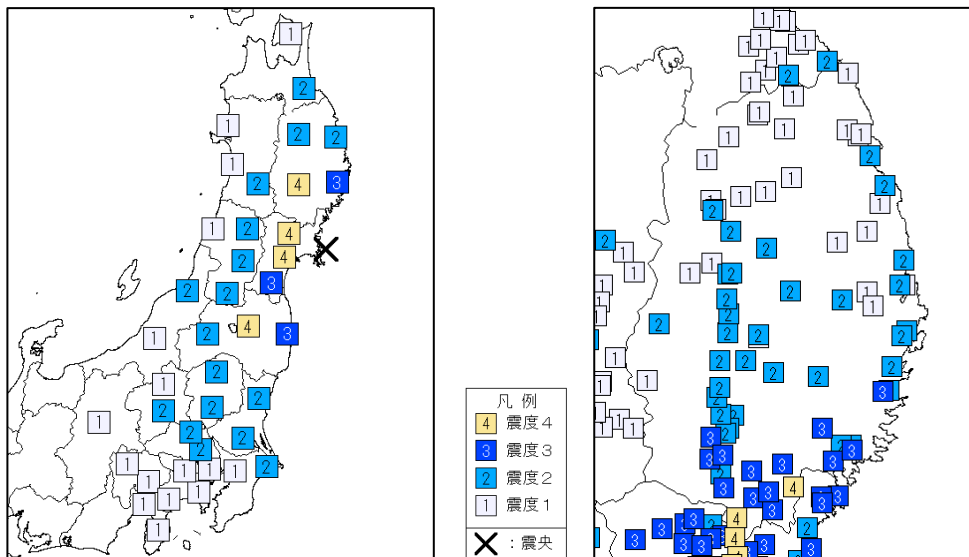

2023年の岩手県とその周辺の地震活動

1. 地震活動の概況

2023年、岩手県とその周辺(図1の範囲)では、13,876回(2022年は15,133回)の地震が観測され、このうちM5.0以上の地震が6回(2022年は7回)発生した。

岩手県内で震度1以上を観測した地震は183回(2022年は237回)で、このうち震度3以上を観測した地震は16回(2022年は20回)、震度4以上を観測した地震は5回(2022年は5回)、震度5弱以上を観測した地震は0回(2022年は2回)であった。また、大津波警報、津波警報、津波注意報を発表した地震はなかった。

図5. 震度分布図
左図：地域震度 右図：地点震度

- (4) 9月8日 18時 28分に宮城県沖の深さ46kmでM5.4の地震が発生し、岩手県及び宮城県で震度4を観測したほか、北海道から関東地方にかけて震度3～1を観測した。県内では、花巻市と一関市で震度4を観測したほか、全域で震度3～1を観測した。この地震は太平洋プレートと陸のプレートの境界で発生した。

図6. 震度分布図
左図：地域震度 右図：地点震度

- (5) 9月19日 04時 33分に宮城県沖の深さ57kmでM5.6の地震が発生し、岩手県、宮城県及び福島県で震度4を観測したほか、東北地方から中部地方にかけて震度3～1を観測した。県内では、一関市で震度4を観測したほか、全域で震度3～1を観測した。この地震は太平洋プレートと陸のプレートの境界で発生した。

図7. 震度分布図
左図：地域震度 右図：地点震度

3. 岩手県で震度4以上を観測した地震

	地震発生日時、場所、規模等		
	各地の震度		
1	2023年03月27日00時04分	宮城県沖	深さ60km M5.3 震度4 一関市花泉町
2	2023年03月28日18時18分	青森県東方沖	深さ28km M6.2 震度4 盛岡市薮川
3	2023年08月11日09時14分	青森県東方沖	深さ28km M6.2 震度4 盛岡市薮川 盛岡市洪民 滝沢市鶴飼
4	2023年09月08日18時28分	宮城県沖	深さ46km M5.4 震度4 花巻市大迫町 一関市室根町
5	2023年09月19日04時33分	宮城県沖	深さ57km M5.6 震度4 一関市花泉町 一関市室根町

4. 震度1以上を観測した月別の地震回数表

震度	1月	2月	3月	4月	5月	6月	7月	8月	9月	10月	11月	12月	合計
1	13	13	6	9	7	15	6	14	9	7	10	14	123
2	2	4	3	3	5	4	3	5	3	5	1	6	44
3	2	0	0	0	2	2	0	2	0	1	1	1	11
4	0	0	2	0	0	0	0	1	2	0	0	0	5
5弱	0	0	0	0	0	0	0	0	0	0	0	0	0
5強	0	0	0	0	0	0	0	0	0	0	0	0	0
6弱	0	0	0	0	0	0	0	0	0	0	0	0	0
6強	0	0	0	0	0	0	0	0	0	0	0	0	0
7	0	0	0	0	0	0	0	0	0	0	0	0	0
月計	17	17	11	12	14	21	9	22	14	13	12	21	183