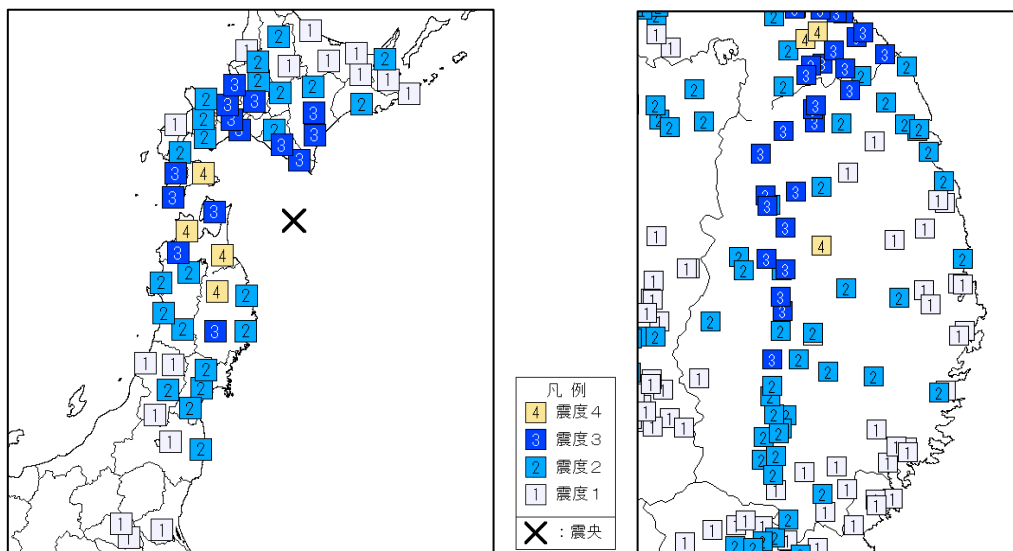

※吹き出しをつけた地震は、岩手県内で震度4以上を観測した地震の震央である。
(他の震度4以上を観測した地震の震央は図の範囲外)

※陸地から遠く離れた海域(概ね陸地から200km以遠)ほど震源の深さ精度は良くない。断面図で見られる沖合の地震の震源は、実際にはより浅いところ(深さ10~30km)のものが多く考えられる。

※ は陸地の大きかな位置を示している。

※太平洋プレート及び陸のプレートの位置は、地震発生状況を考慮して描いた大きかなものである。

2. 岩手県に影響を及ぼした主な地震

- (1) 3月27日00時04分に宮城県沖の深さ60kmでM5.3の地震が発生し、宮城県及び岩手県で震度4を観測したほか、東北地方、関東地方及び中部地方で震度3～1を観測した。県内では、一関市で震度4を観測したほか、全域で震度3～1を観測した。この地震は太平洋プレート内部で発生した。

図3. 震度分布図

左図：地域震度※ 右図：地点震度

※国内を188の地域に分割し、その地域内で観測された地点震度のうち最大の震度を地域震度としている。

- (2) 3月28日18時18分に青森県東方沖の深さ28kmでM6.2の地震が発生し、北海道、青森県及び岩手県で震度4を観測したほか、北海道、東北地方及び関東地方で震度3～1を観測した。県内では、盛岡市で震度4を観測したほか、ほぼ全域で震度3～1を観測した。この地震は太平洋プレートと陸のプレートの境界で発生した。

図4. 震度分布図

左図：地域震度 右図：地点震度

- (3) 8月11日09時14分に青森県東方沖の深さ28kmでM6.2の地震が発生し、青森県及び岩手県で震度4を観測したほか、北海道から中部地方にかけて震度3～1を観測した。県内では、盛岡市と滝沢市で震度4を観測したほか、全域で震度3～1を観測した。この地震は太平洋プレートと陸のプレートの境界で発生した。

図5. 震度分布図
左図：地域震度 右図：地点震度

- (4) 9月8日 18時 28分に宮城県沖の深さ46kmでM5.4の地震が発生し、岩手県及び宮城県で震度4を観測したほか、北海道から関東地方にかけて震度3～1を観測した。県内では、花巻市と一関市で震度4を観測したほか、全域で震度3～1を観測した。この地震は太平洋プレートと陸のプレートの境界で発生した。

図6. 震度分布図
左図：地域震度 右図：地点震度