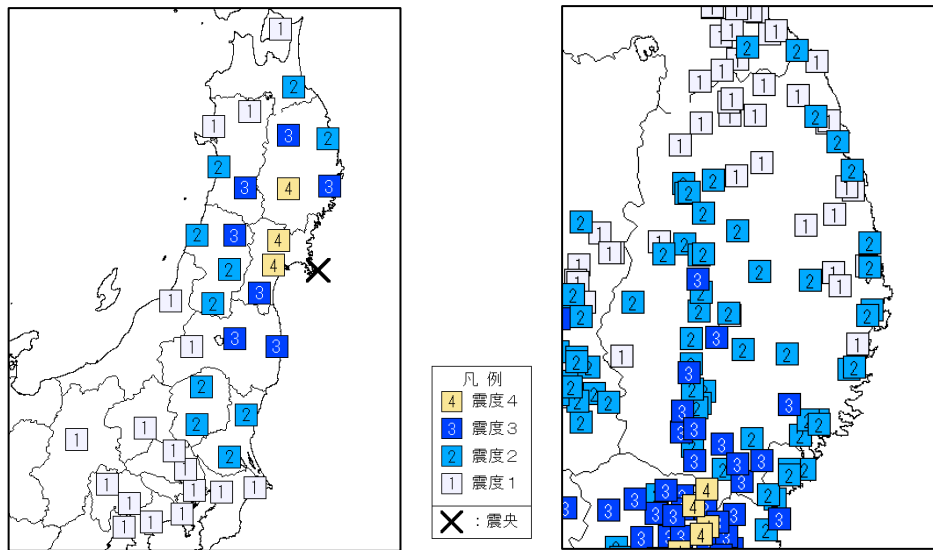

2023年の岩手県とその周辺の地震活動

1. 地震活動の概況

2023年、岩手県とその周辺(図1の範囲)では、13,876回(2022年は15,133回)の地震が観測され、このうちM5.0以上の地震が6回(2022年は7回)発生した。

岩手県内で震度1以上を観測した地震は183回(2022年は237回)で、このうち震度3以上を観測した地震は16回(2022年は20回)、震度4以上を観測した地震は5回(2022年は5回)、震度5弱以上を観測した地震は0回(2022年は2回)であった。また、大津波警報、津波警報、津波注意報を発表した地震はなかった。

※吹き出しをつけた地震は、岩手県内で震度4以上を観測した地震の震央である。
(他の震度4以上を観測した地震の震央は図の範囲外)

※陸地から遠く離れた海域(概ね陸地から200km以遠)ほど震源の深さ精度は良くない。断面図で見られる沖合の地震の震源は、実際にはより浅いところ(深さ10~30km)のものが多く考えられる。

※ は陸地の大きかな位置を示している。

※太平洋プレート及び陸のプレートの位置は、地震発生状況を考慮して描いた大きかなものである。

2. 岩手県に影響を及ぼした主な地震

- (1) 3月27日00時04分に宮城県沖の深さ60kmでM5.3の地震が発生し、宮城県及び岩手県で震度4を観測したほか、東北地方、関東地方及び中部地方で震度3～1を観測した。県内では、一関市で震度4を観測したほか、全域で震度3～1を観測した。この地震は太平洋プレート内部で発生した。

図3. 震度分布図

左図：地域震度※ 右図：地点震度

※国内を188の地域に分割し、その地域内で観測された地点震度のうち最大の震度を地域震度としている。

- (2) 3月28日18時18分に青森県東方沖の深さ28kmでM6.2の地震が発生し、北海道、青森県及び岩手県で震度4を観測したほか、北海道、東北地方及び関東地方で震度3～1を観測した。県内では、盛岡市で震度4を観測したほか、ほぼ全域で震度3～1を観測した。この地震は太平洋プレートと陸のプレートの境界で発生した。

図4. 震度分布図

左図：地域震度 右図：地点震度

- (3) 8月11日09時14分に青森県東方沖の深さ28kmでM6.2の地震が発生し、青森県及び岩手県で震度4を観測したほか、北海道から中部地方にかけて震度3～1を観測した。県内では、盛岡市と滝沢市で震度4を観測したほか、全域で震度3～1を観測した。この地震は太平洋プレートと陸のプレートの境界で発生した。