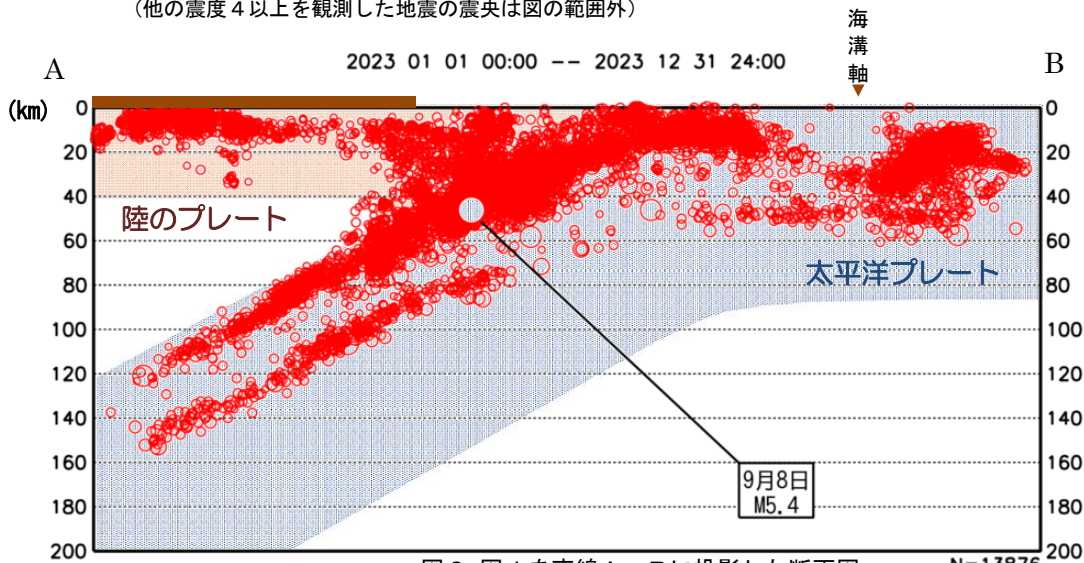

(注) 地震の震源要素等は、再調査により変更することがある。

各地の震度は岩手県のみを示し、*は地方公共団体または国立研究開発法人防災科学技術研究所の観測点である。

本資料は、国立研究開発法人防災科学技術研究所、北海道大学、弘前大学、東北大学、東京大学、名古屋大学、京都大学、高知大学、九州大学、鹿児島大学、国立研究開発法人産業技術総合研究所、国土地理院、国立研究開発法人海洋研究開発機構、公益財団法人地震予知総合研究振興会、青森県、東京都、静岡県、神奈川県温泉地学研究所、及び気象庁のデータを用いて作成している。また、2016年熊本地震合同観測グループのオンライン臨時観測点（河原、熊野座）、2022年能登半島における合同地震観測グループによるオンライン臨時観測点（よしが浦温泉、飯田小学校）、米国大学間地震学研究連合（IRIS）の観測点（台北、玉峰、寧安橋、玉里、台東）のデータを用いて作成している。

2023年の岩手県とその周辺の地震活動

1. 地震活動の概況

2023年、岩手県とその周辺(図1の範囲)では、13,876回(2022年は15,133回)の地震が観測され、このうちM5.0以上の地震が6回(2022年は7回)発生した。

岩手県内で震度1以上を観測した地震は183回(2022年は237回)で、このうち震度3以上を観測した地震は16回(2022年は20回)、震度4以上を観測した地震は5回(2022年は5回)、震度5弱以上を観測した地震は0回(2022年は2回)であった。また、大津波警報、津波警報、津波注意報を発表した地震はなかった。

※吹き出しをつけた地震は、岩手県内で震度4以上を観測した地震の震央である。
(他の震度4以上を観測した地震の震央は図の範囲外)

※陸地から遠く離れた海域(概ね陸地から200km以遠)ほど震源の深さ精度は良くない。断面図で見られる沖合の地震の震源は、実際にはより浅いところ(深さ10~30km)のものが多く考えられる。

※ は陸地の大きかな位置を示している。

※太平洋プレート及び陸のプレートの位置は、地震発生状況を考慮して描いた大きかなものである。

2. 岩手県に影響を及ぼした主な地震

- (1) 3月27日00時04分に宮城県沖の深さ60kmでM5.3の地震が発生し、宮城県及び岩手県で震度4を観測したほか、東北地方、関東地方及び中部地方で震度3～1を観測した。県内では、一関市で震度4を観測したほか、全域で震度3～1を観測した。この地震は太平洋プレート内部で発生した。

図3. 震度分布図

左図：地域震度※ 右図：地点震度

※国内を188の地域に分割し、その地域内で観測された地点震度のうち最大の震度を地域震度としている。