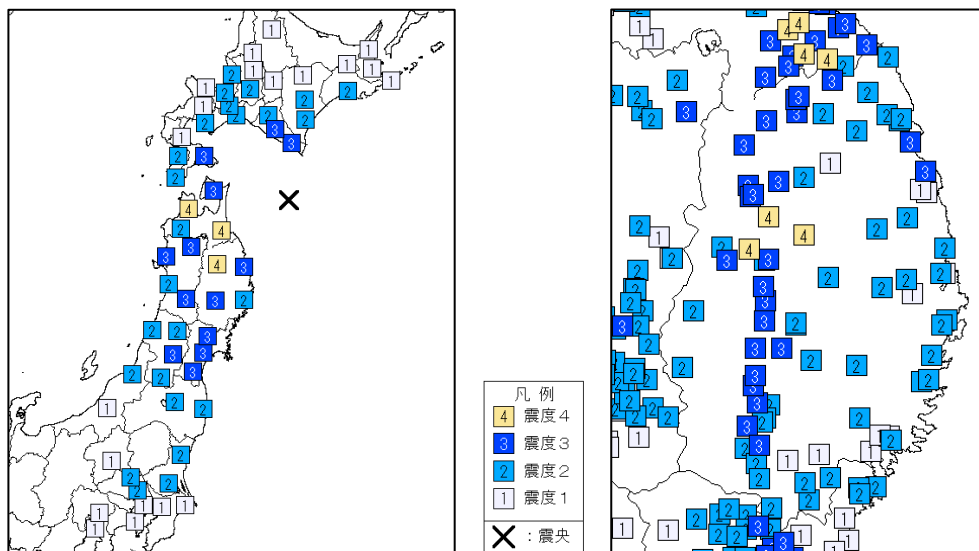

※吹き出しをつけた地震は、岩手県内で震度4以上を観測した地震の震央である。
(他の震度4以上を観測した地震の震央は図の範囲外)

※陸地から遠く離れた海域(概ね陸地から200km以遠)ほど震源の深さ精度は良くない。断面図で見られる沖合の地震の震源は、実際にはより浅いところ(深さ10~30km)のものが多く考えられる。

※ は陸地の大きかな位置を示している。

※太平洋プレート及び陸のプレートの位置は、地震発生状況を考慮して描いた大きかなものである。

2. 岩手県に影響を及ぼした主な地震

- (1) 3月27日00時04分に宮城県沖の深さ60kmでM5.3の地震が発生し、宮城県及び岩手県で震度4を観測したほか、東北地方、関東地方及び中部地方で震度3～1を観測した。県内では、一関市で震度4を観測したほか、全域で震度3～1を観測した。この地震は太平洋プレート内部で発生した。

図3. 震度分布図

左図：地域震度※ 右図：地点震度

※国内を188の地域に分割し、その地域内で観測された地点震度のうち最大の震度を地域震度としている。

- (2) 3月28日18時18分に青森県東方沖の深さ28kmでM6.2の地震が発生し、北海道、青森県及び岩手県で震度4を観測したほか、北海道、東北地方及び関東地方で震度3～1を観測した。県内では、盛岡市で震度4を観測したほか、ほぼ全域で震度3～1を観測した。この地震は太平洋プレートと陸のプレートの境界で発生した。

図4. 震度分布図

左図：地域震度 右図：地点震度

- (3) 8月11日09時14分に青森県東方沖の深さ28kmでM6.2の地震が発生し、青森県及び岩手県で震度4を観測したほか、北海道から中部地方にかけて震度3～1を観測した。県内では、盛岡市と滝沢市で震度4を観測したほか、全域で震度3～1を観測した。この地震は太平洋プレートと陸のプレートの境界で発生した。

図5. 震度分布図
左図：地域震度 右図：地点震度

- (4) 9月8日 18時 28分に宮城県沖の深さ46kmでM5.4の地震が発生し、岩手県及び宮城県で震度4を観測したほか、北海道から関東地方にかけて震度3～1を観測した。県内では、花巻市と一関市で震度4を観測したほか、全域で震度3～1を観測した。この地震は太平洋プレートと陸のプレートの境界で発生した。

図6. 震度分布図
左図：地域震度 右図：地点震度