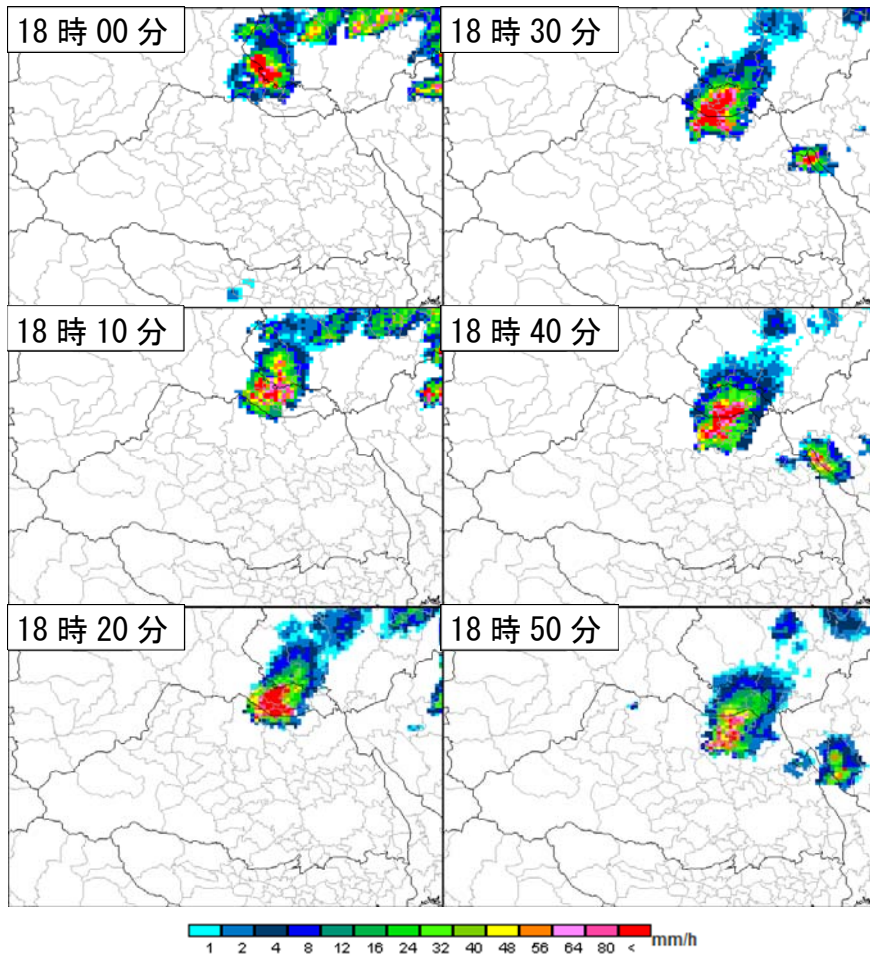

8月25日18時の地上天気図（左）と気象衛星赤外面像（右）

8月25日18時00分から10分毎のレーダー画像

※この資料は、速報として取り急ぎまとめたもので、後日内容の一部訂正や追加をすることがあります。

本件の問い合わせ先

熊谷地方気象台 担当者：中村 敏夫

電話：048-521-5858 FAX：048-521-7933