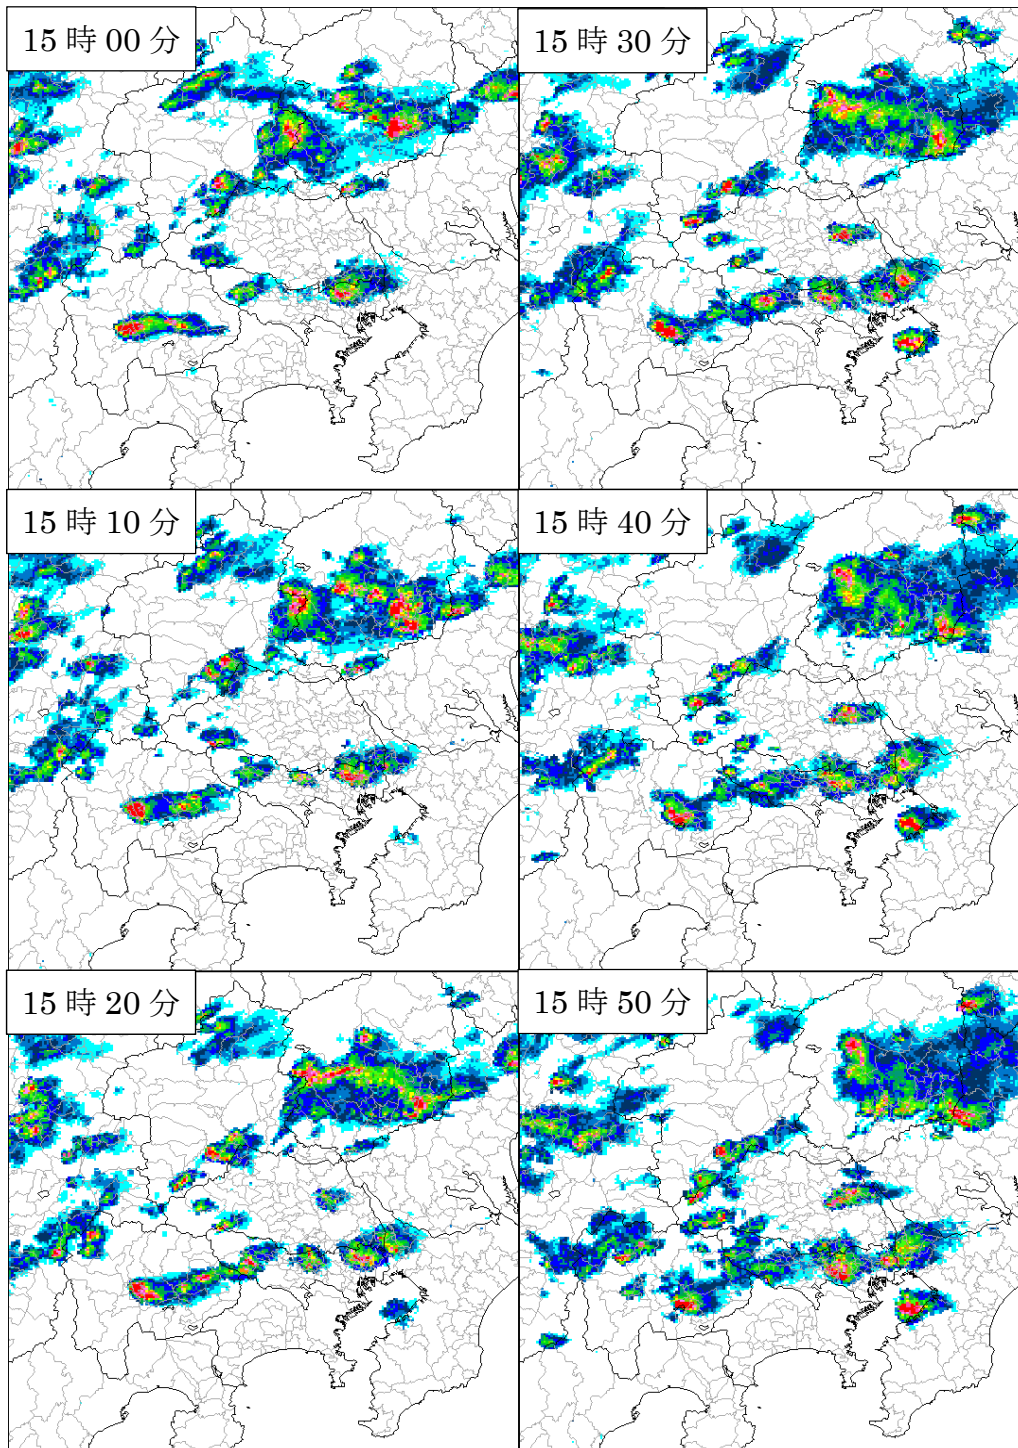

1 2 4 8 12 16 24 32 40 48 56 64 80 < mm/h

7月14日15時00分から10分毎のレーダー画像

※この資料は、速報として取り急ぎまとめたもので、後日内容の一部訂正や追加をすることがあります。

本件の問い合わせ先
熊谷地方気象台
電話 048-521-5858