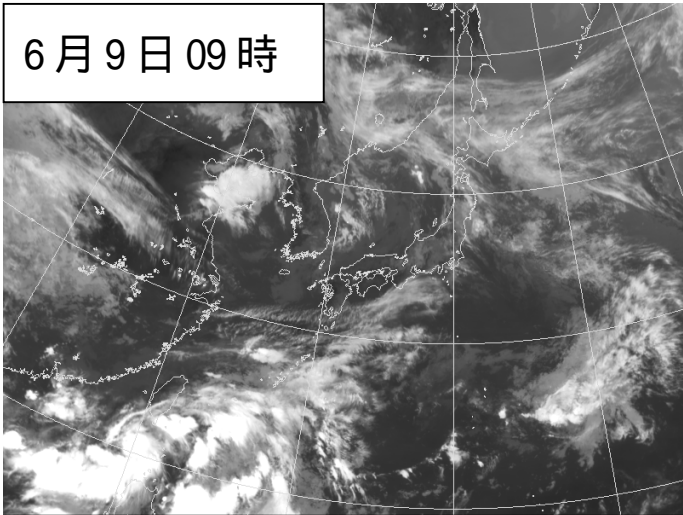

平成26年6月5日から6月10日にかけての
大雨に関する埼玉県気象速報

- 1 資料作成の目的
- 2 気象の状況
- 3 警報等の発表状況
- 4 災害の状況

平成26年6月10日
熊谷地方気象台

この資料は速報として取り急ぎまとめたもので、後日内容の一部訂正や追加をすることがあります。

1 資料作成の目的

平成 26 年 6 月 5 日から 10 日にかけて、四国沖の動きの遅い低気圧や東日本の南海上の前線の影響により、関東地方では断続的に非常に激しい雨が降り大雨となった。このため埼玉県では数日にわたって大雨が続き、一部で記録的な雨量を観測した。この大雨により土砂災害、床下浸水、道路冠水などの被害が発生した。この時の気象状況を取りまとめる目的で本資料を作成した。本資料は 6 月 10 日 09 時現在のものである。

2 気象の状況

6 月 5 日は、四国沖に前線を伴った低気圧があり、前線に向かって南から暖かく湿った空気が流れ込み、大気の状態が不安定となった。また、6 月 6 日から 7 日にかけては、前線が東日本の南海上に進み、前線に向かって南から暖かく湿った空気が流れ込んだ影響で関東地方南部を中心に大雨となった。8 日から 10 日には、関東に接近した低気圧や上空の寒気を伴った気圧の谷の影響で大雨となった。

6 月 5 日 00 時から 10 日 09 時までの埼玉県内の総降水量（アメダス地点）は、比企郡ときがわ町で 507.5 ミリ、飯能市で 390.0 ミリ、所沢市で 329.0 ミリ、鳩山で 326.5 ミリ、浦山で 318.5 ミリを観測した。また、全観測地点（14 地点）で 6 月の月降水量の平年値を超える雨量となった。

(1) 地上天気図および気象衛星赤外画像 (6月5日09時~6月10日09時)

(2) レーダー画像 (6月5日00時~6月10日09時)

6月5日00時

6月5日03時

6月5日06時

6月5日09時

6月5日12時

6月5日15時