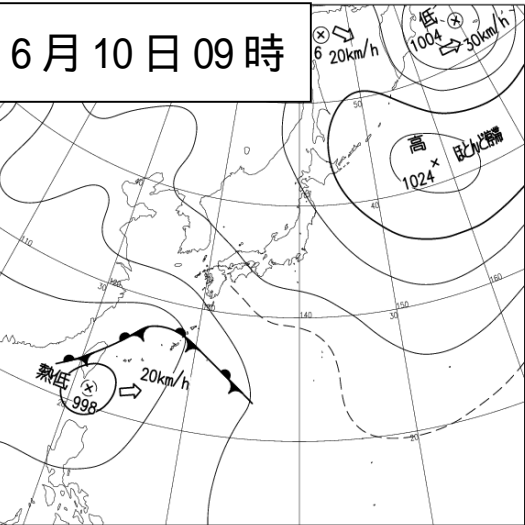

平成26年6月5日から6月10日にかけての
大雨に関する埼玉県気象速報

- 1 資料作成の目的
- 2 気象の状況
- 3 警報等の発表状況
- 4 災害の状況

平成26年6月10日
熊谷地方気象台

この資料は速報として取り急ぎまとめたもので、後日内容の一部訂正や追加をすることがあります。

1 資料作成の目的

平成 26 年 6 月 5 日から 10 日にかけて、四国沖の動きの遅い低気圧や東日本の南海上の前線の影響により、関東地方では断続的に非常に激しい雨が降り大雨となった。このため埼玉県では数日にわたって大雨が続き、一部で記録的な雨量を観測した。この大雨により土砂災害、床下浸水、道路冠水などの被害が発生した。この時の気象状況を取りまとめる目的で本資料を作成した。本資料は 6 月 10 日 09 時現在のものである。

2 気象の状況

6 月 5 日は、四国沖に前線を伴った低気圧があり、前線に向かって南から暖かく湿った空気が流れ込み、大気の状態が不安定となった。また、6 月 6 日から 7 日にかけては、前線が東日本の南海上に進み、前線に向かって南から暖かく湿った空気が流れ込んだ影響で関東地方南部を中心に大雨となった。8 日から 10 日には、関東に接近した低気圧や上空の寒気を伴った気圧の谷の影響で大雨となった。

6 月 5 日 00 時から 10 日 09 時までの埼玉県内の総降水量（アメダス地点）は、比企郡ときがわ町で 507.5 ミリ、飯能市で 390.0 ミリ、所沢市で 329.0 ミリ、鳩山で 326.5 ミリ、浦山で 318.5 ミリを観測した。また、全観測地点（14 地点）で 6 月の月降水量の平年値を超える雨量となった。

(1) 地上天気図および気象衛星赤外画像 (6月5日09時~6月10日09時)

(2) レーダー画像 (6月5日00時~6月10日09時)

6月5日00時

6月5日03時

6月5日06時

6月5日09時

6月5日12時

6月5日15時