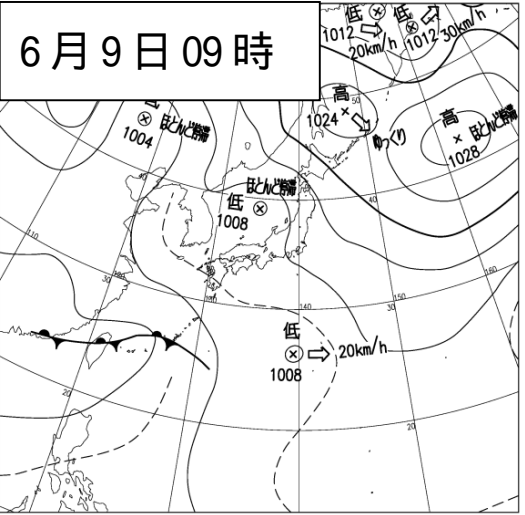

平成26年6月5日から6月10日にかけての
大雨に関する埼玉県気象速報

- 1 資料作成の目的
- 2 気象の状況
- 3 警報等の発表状況
- 4 災害の状況

平成26年6月10日
熊谷地方気象台

この資料は速報として取り急ぎまとめたもので、後日内容の一部訂正や追加をすることがあります。

1 資料作成の目的

平成 26 年 6 月 5 日から 10 日にかけて、四国沖の動きの遅い低気圧や東日本の南海上の前線の影響により、関東地方では断続的に非常に激しい雨が降り大雨となった。このため埼玉県では数日にわたって大雨が続き、一部で記録的な雨量を観測した。この大雨により土砂災害、床下浸水、道路冠水などの被害が発生した。この時の気象状況を取りまとめる目的で本資料を作成した。本資料は 6 月 10 日 09 時現在のものである。

2 気象の状況

6 月 5 日は、四国沖に前線を伴った低気圧があり、前線に向かって南から暖かく湿った空気が流れ込み、大気の状態が不安定となった。また、6 月 6 日から 7 日にかけては、前線が東日本の南海上に進み、前線に向かって南から暖かく湿った空気が流れ込んだ影響で関東地方南部を中心に大雨となった。8 日から 10 日には、関東に接近した低気圧や上空の寒気を伴った気圧の谷の影響で大雨となった。

6 月 5 日 00 時から 10 日 09 時までの埼玉県内の総降水量（アメダス地点）は、比企郡ときがわ町で 507.5 ミリ、飯能市で 390.0 ミリ、所沢市で 329.0 ミリ、鳩山で 326.5 ミリ、浦山で 318.5 ミリを観測した。また、全観測地点（14 地点）で 6 月の月降水量の平年値を超える雨量となった。

(1) 地上天気図および気象衛星赤外画像 (6月5日09時~6月10日09時)

(2) レーダー画像 (6月5日00時~6月10日09時)

6月5日00時

6月5日03時

6月5日06時

6月5日09時

6月5日12時

6月5日15時