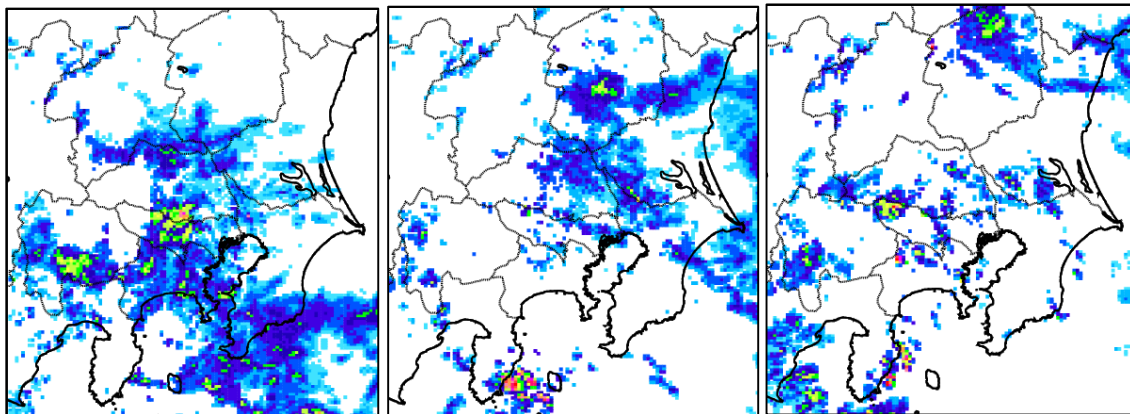

(1) 地上天気図および気象衛星赤外画像 (6月5日09時~6月10日09時)

(2) レーダー画像 (6月5日00時~6月10日09時)

6月5日00時

6月5日03時

6月5日06時

6月5日09時

6月5日12時

6月5日15時