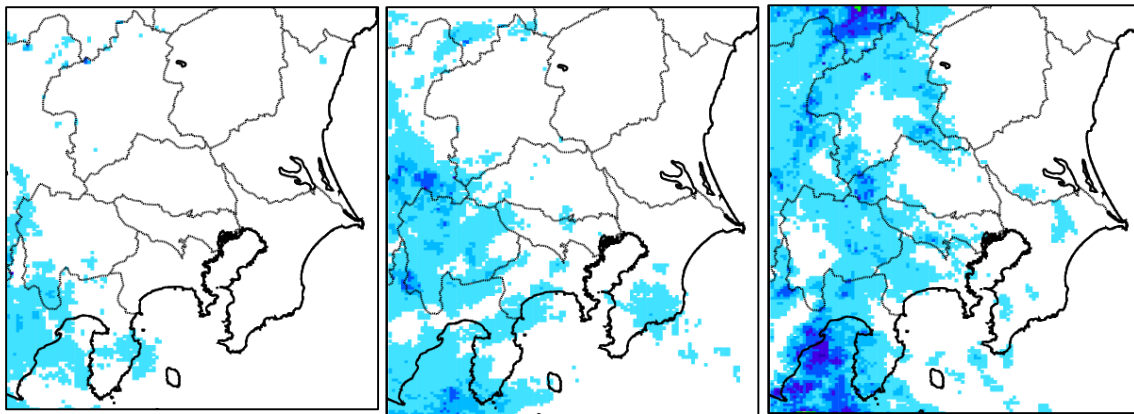

平成26年6月5日から6月10日にかけての
大雨に関する埼玉県気象速報

- 1 資料作成の目的
- 2 気象の状況
- 3 警報等の発表状況
- 4 災害の状況

平成26年6月10日
熊谷地方気象台

この資料は速報として取り急ぎまとめたもので、後日内容の一部訂正や追加をすることがあります。

1 資料作成の目的

平成 26 年 6 月 5 日から 10 日にかけて、四国沖の動きの遅い低気圧や東日本の南海上の前線の影響により、関東地方では断続的に非常に激しい雨が降り大雨となった。このため埼玉県では数日にわたって大雨が続き、一部で記録的な雨量を観測した。この大雨により土砂災害、床下浸水、道路冠水などの被害が発生した。この時の気象状況を取りまとめる目的で本資料を作成した。本資料は 6 月 10 日 09 時現在のものである。

2 気象の状況

6 月 5 日は、四国沖に前線を伴った低気圧があり、前線に向かって南から暖かく湿った空気が流れ込み、大気の状態が不安定となった。また、6 月 6 日から 7 日にかけては、前線が東日本の南海上に進み、前線に向かって南から暖かく湿った空気が流れ込んだ影響で関東地方南部を中心に大雨となった。8 日から 10 日には、関東に接近した低気圧や上空の寒気を伴った気圧の谷の影響で大雨となった。

6 月 5 日 00 時から 10 日 09 時までの埼玉県内の総降水量（アメダス地点）は、比企郡ときがわ町で 507.5 ミリ、飯能市で 390.0 ミリ、所沢市で 329.0 ミリ、鳩山で 326.5 ミリ、浦山で 318.5 ミリを観測した。また、全観測地点（14 地点）で 6 月の月降水量の平年値を超える雨量となった。

(1) 地上天気図および気象衛星赤外画像 (6月5日09時~6月10日09時)

(2) レーダー画像 (6月5日00時~6月10日09時)

6月5日00時

6月5日03時

6月5日06時

6月5日09時

6月5日12時

6月5日15時