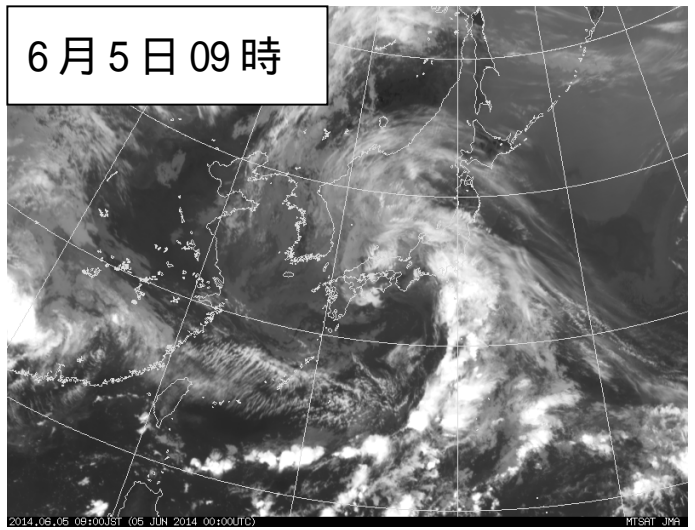

(1) 地上天気図および気象衛星赤外画像 (6月5日09時~6月10日09時)