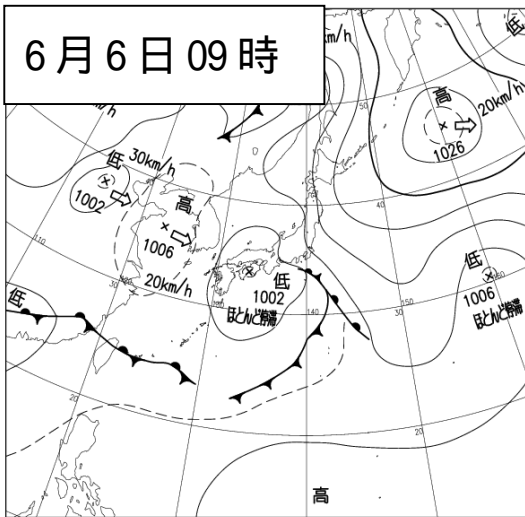

平成26年6月5日から6月10日にかけての
大雨に関する埼玉県気象速報

- 1 資料作成の目的
- 2 気象の状況
- 3 警報等の発表状況
- 4 災害の状況

平成26年6月10日
熊谷地方気象台

この資料は速報として取り急ぎまとめたもので、後日内容の一部訂正や追加をすることがあります。

1 資料作成の目的

平成 26 年 6 月 5 日から 10 日にかけて、四国沖の動きの遅い低気圧や東日本の南海上の前線の影響により、関東地方では断続的に非常に激しい雨が降り大雨となった。このため埼玉県では数日にわたって大雨が続き、一部で記録的な雨量を観測した。この大雨により土砂災害、床下浸水、道路冠水などの被害が発生した。この時の気象状況を取りまとめる目的で本資料を作成した。本資料は 6 月 10 日 09 時現在のものである。

2 気象の状況

6 月 5 日は、四国沖に前線を伴った低気圧があり、前線に向かって南から暖かく湿った空気が流れ込み、大気の状態が不安定となった。また、6 月 6 日から 7 日にかけては、前線が東日本の南海上に進み、前線に向かって南から暖かく湿った空気が流れ込んだ影響で関東地方南部を中心に大雨となった。8 日から 10 日には、関東に接近した低気圧や上空の寒気を伴った気圧の谷の影響で大雨となった。

6 月 5 日 00 時から 10 日 09 時までの埼玉県内の総降水量（アメダス地点）は、比企郡ときがわ町で 507.5 ミリ、飯能市で 390.0 ミリ、所沢市で 329.0 ミリ、鳩山で 326.5 ミリ、浦山で 318.5 ミリを観測した。また、全観測地点（14 地点）で 6 月の月降水量の平年値を超える雨量となった。

(1) 地上天気図および気象衛星赤外画像 (6月5日09時~6月10日09時)

(2) レーダー画像 (6月5日00時~6月10日09時)

6月5日00時

6月5日03時

6月5日06時

6月5日09時

6月5日12時

6月5日15時