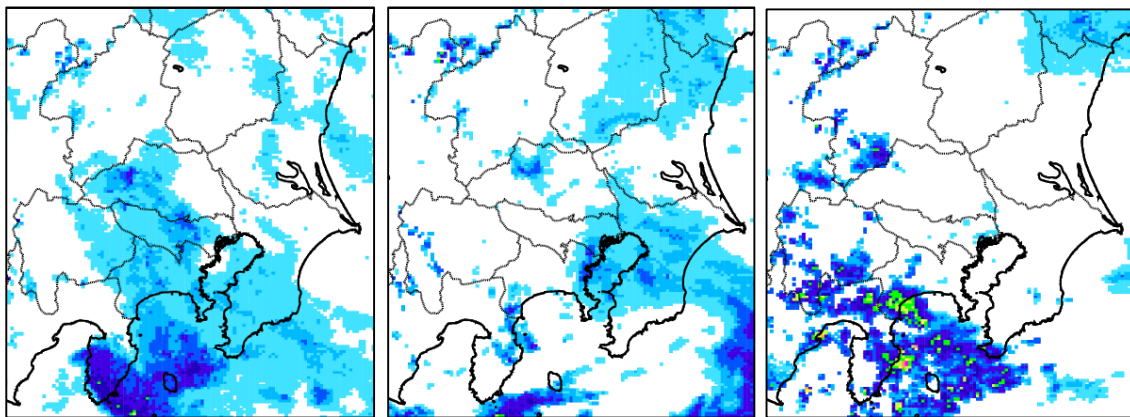

(1) 地上天気図および気象衛星赤外画像 (6月5日09時~6月10日09時)

(2) レーダー画像 (6月5日00時~6月10日09時)

6月5日00時

6月5日03時

6月5日06時

6月5日09時

6月5日12時

6月5日15時