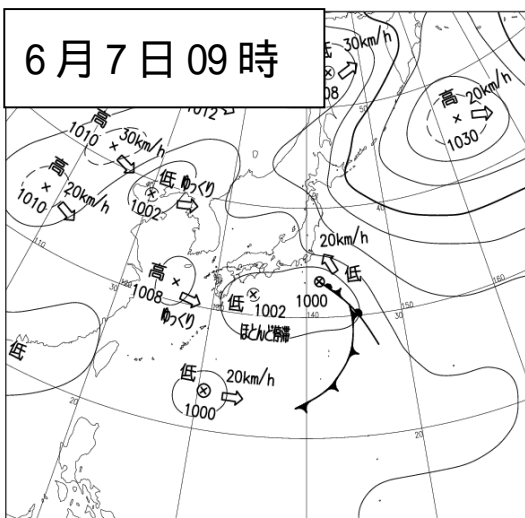

平成26年6月5日から6月10日にかけての
大雨に関する埼玉県気象速報

- 1 資料作成の目的
- 2 気象の状況
- 3 警報等の発表状況
- 4 災害の状況

平成26年6月10日
熊谷地方気象台

この資料は速報として取り急ぎまとめたもので、後日内容の一部訂正や追加をすることがあります。

1 資料作成の目的

平成 26 年 6 月 5 日から 10 日にかけて、四国沖の動きの遅い低気圧や東日本の南海上の前線の影響により、関東地方では断続的に非常に激しい雨が降り大雨となった。このため埼玉県では数日にわたって大雨が続き、一部で記録的な雨量を観測した。この大雨により土砂災害、床下浸水、道路冠水などの被害が発生した。この時の気象状況を取りまとめる目的で本資料を作成した。本資料は 6 月 10 日 09 時現在のものである。

2 気象の状況

6 月 5 日は、四国沖に前線を伴った低気圧があり、前線に向かって南から暖かく湿った空気が流れ込み、大気の状態が不安定となった。また、6 月 6 日から 7 日にかけては、前線が東日本の南海上に進み、前線に向かって南から暖かく湿った空気が流れ込んだ影響で関東地方南部を中心に大雨となった。8 日から 10 日には、関東に接近した低気圧や上空の寒気を伴った気圧の谷の影響で大雨となった。

6 月 5 日 00 時から 10 日 09 時までの埼玉県内の総降水量（アメダス地点）は、比企郡ときがわ町で 507.5 ミリ、飯能市で 390.0 ミリ、所沢市で 329.0 ミリ、鳩山で 326.5 ミリ、浦山で 318.5 ミリを観測した。また、全観測地点（14 地点）で 6 月の月降水量の平年値を超える雨量となった。

(1) 地上天気図および気象衛星赤外画像 (6月5日09時~6月10日09時)

(2) レーダー画像 (6月5日00時~6月10日09時)

6月5日00時

6月5日03時

6月5日06時

6月5日09時

6月5日12時

6月5日15時