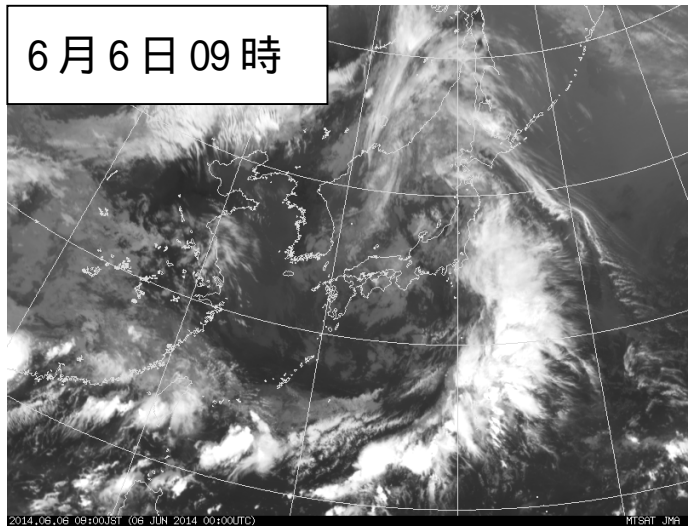

平成26年6月5日から6月10日にかけての
大雨に関する埼玉県気象速報

- 1 資料作成の目的
- 2 気象の状況
- 3 警報等の発表状況
- 4 災害の状況

平成26年6月10日
熊谷地方気象台

この資料は速報として取り急ぎまとめたもので、後日内容の一部訂正や追加をすることがあります。

1 資料作成の目的

平成 26 年 6 月 5 日から 10 日にかけて、四国沖の動きの遅い低気圧や東日本の南海上の前線の影響により、関東地方では断続的に非常に激しい雨が降り大雨となった。このため埼玉県では数日にわたって大雨が続き、一部で記録的な雨量を観測した。この大雨により土砂災害、床下浸水、道路冠水などの被害が発生した。この時の気象状況を取りまとめる目的で本資料を作成した。本資料は 6 月 10 日 09 時現在のものである。

2 気象の状況

6 月 5 日は、四国沖に前線を伴った低気圧があり、前線に向かって南から暖かく湿った空気が流れ込み、大気の状態が不安定となった。また、6 月 6 日から 7 日にかけては、前線が東日本の南海上に進み、前線に向かって南から暖かく湿った空気が流れ込んだ影響で関東地方南部を中心に大雨となった。8 日から 10 日には、関東に接近した低気圧や上空の寒気を伴った気圧の谷の影響で大雨となった。

6 月 5 日 00 時から 10 日 09 時までの埼玉県内の総降水量（アメダス地点）は、比企郡ときがわ町で 507.5 ミリ、飯能市で 390.0 ミリ、所沢市で 329.0 ミリ、鳩山で 326.5 ミリ、浦山で 318.5 ミリを観測した。また、全観測地点（14 地点）で 6 月の月降水量の平年値を超える雨量となった。

(1) 地上天気図および気象衛星赤外画像 (6月5日09時~6月10日09時)

(2) レーダー画像 (6月5日00時~6月10日09時)

6月5日00時

6月5日03時

6月5日06時

6月5日09時

6月5日12時

6月5日15時