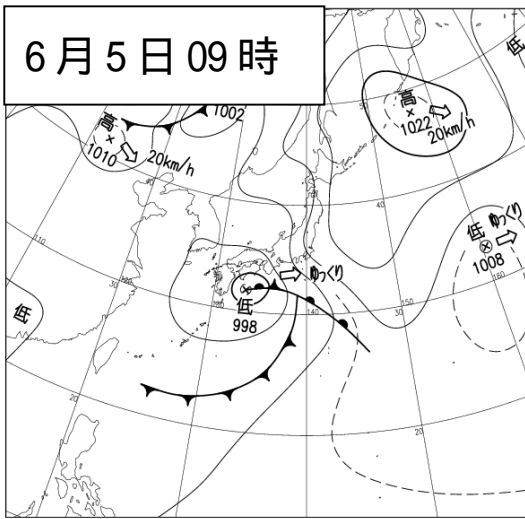

平成26年6月5日から6月10日にかけての
大雨に関する埼玉県気象速報

- 1 資料作成の目的
- 2 気象の状況
- 3 警報等の発表状況
- 4 災害の状況

平成26年6月10日
熊谷地方気象台

この資料は速報として取り急ぎまとめたもので、後日内容の一部訂正や追加をすることがあります。

1 資料作成の目的

平成 26 年 6 月 5 日から 10 日にかけて、四国沖の動きの遅い低気圧や東日本の南海上の前線の影響により、関東地方では断続的に非常に激しい雨が降り大雨となった。このため埼玉県では数日にわたって大雨が続き、一部で記録的な雨量を観測した。この大雨により土砂災害、床下浸水、道路冠水などの被害が発生した。この時の気象状況を取りまとめる目的で本資料を作成した。本資料は 6 月 10 日 09 時現在のものである。

2 気象の状況

6 月 5 日は、四国沖に前線を伴った低気圧があり、前線に向かって南から暖かく湿った空気が流れ込み、大気の状態が不安定となった。また、6 月 6 日から 7 日にかけては、前線が東日本の南海上に進み、前線に向かって南から暖かく湿った空気が流れ込んだ影響で関東地方南部を中心に大雨となった。8 日から 10 日には、関東に接近した低気圧や上空の寒気を伴った気圧の谷の影響で大雨となった。

6 月 5 日 00 時から 10 日 09 時までの埼玉県内の総降水量（アメダス地点）は、比企郡ときがわ町で 507.5 ミリ、飯能市で 390.0 ミリ、所沢市で 329.0 ミリ、鳩山で 326.5 ミリ、浦山で 318.5 ミリを観測した。また、全観測地点（14 地点）で 6 月の月降水量の平年値を超える雨量となった。

(1) 地上天気図および気象衛星赤外画像 (6月5日09時~6月10日09時)

(2) レーダー画像 (6月5日00時~6月10日09時)

6月5日00時

6月5日03時

6月5日06時

6月5日09時

6月5日12時

6月5日15時