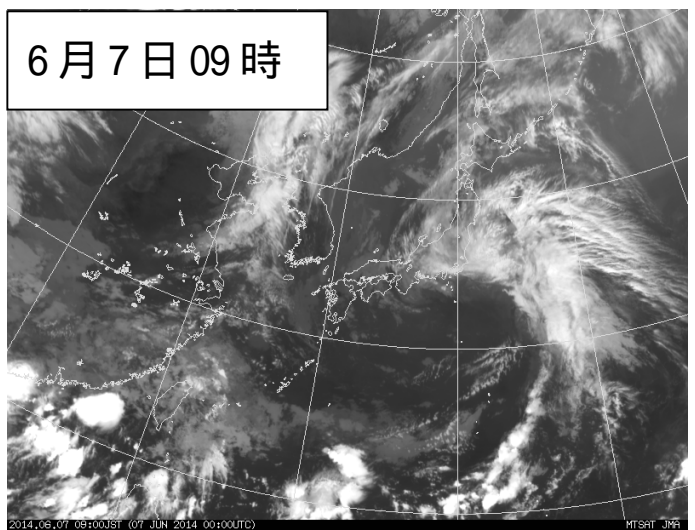

(1) 地上天気図および気象衛星赤外画像 (6月5日09時~6月10日09時)