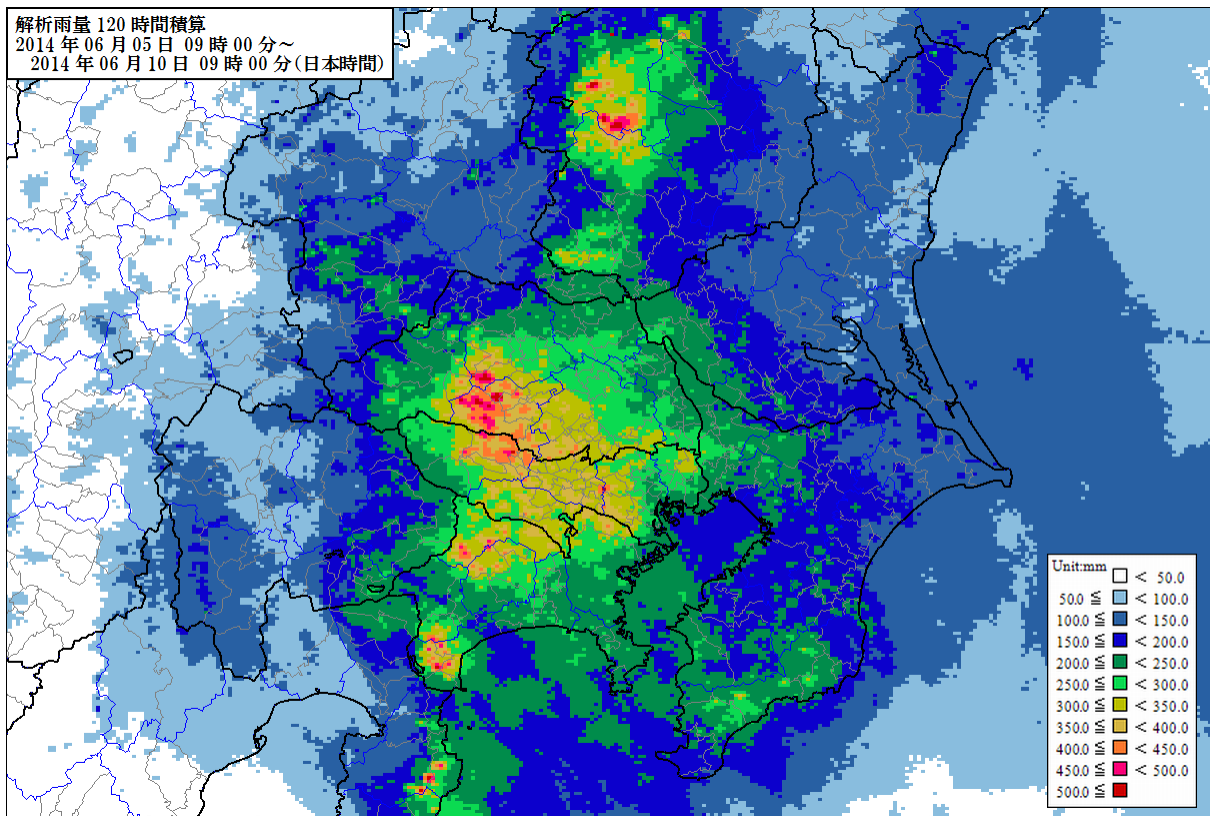

6月9日18時

6月9日21時

6月10日00時

6月10日03時

6月10日06時

6月10日09時

(3) 解析雨量 (6月5日09時~6月10日09時)

解析雨量とは、気象レーダーにより観測された雨の強さを、アメダス等の雨量計により観測された雨量を用いて、解析・補正したものです。