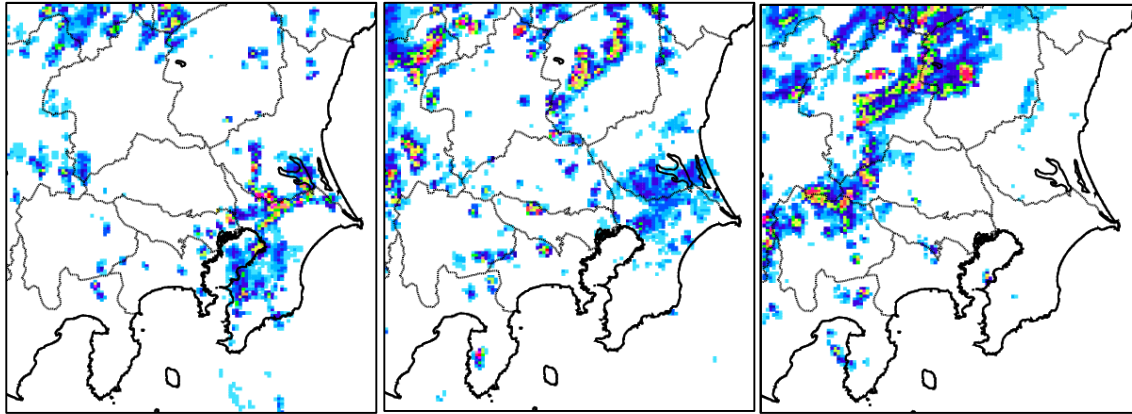

6月8日18時

6月8日21時

6月9日00時

6月9日03時

6月9日06時

6月9日09時

6月9日12時

6月9日15時

6月9日18時

6月9日21時

6月10日00時

6月10日03時

6月10日06時

6月10日09時

(3) 解析雨量 (6月5日09時~6月10日09時)

解析雨量とは、気象レーダーにより観測された雨の強さを、アメダス等の雨量計により観測された雨量を用いて、解析・補正したものです。