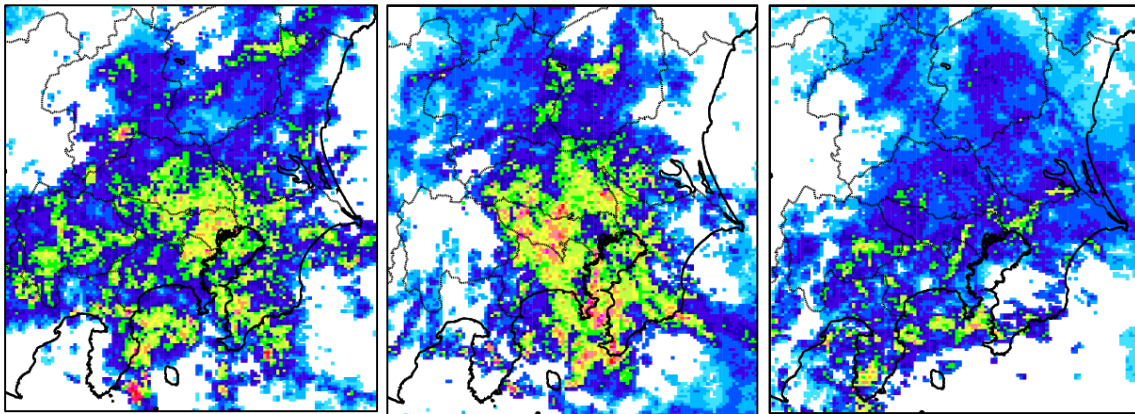

6月6日12時

6月6日15時

6月6日18時

6月6日21時

6月7日00時

6月7日03時