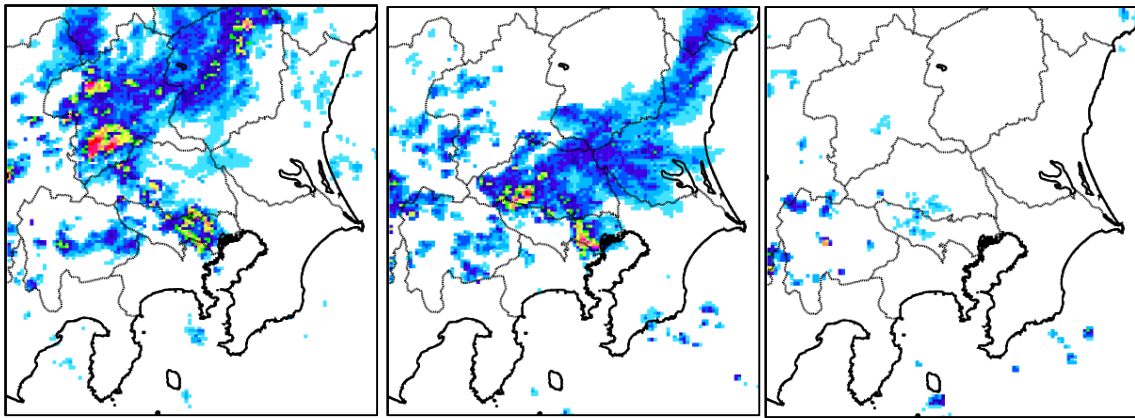

6月8日18時

6月8日21時

6月9日00時

6月9日03時

6月9日06時

6月9日09時

6月9日12時

6月9日15時

6月9日18時

6月9日21時

6月10日00時

6月10日03時

6月10日06時

6月10日09時

(3) 解析雨量 (6月5日09時~6月10日09時)

解析雨量とは、気象レーダーにより観測された雨の強さを、アメダス等の雨量計により観測された雨量を用いて、解析・補正したものです。