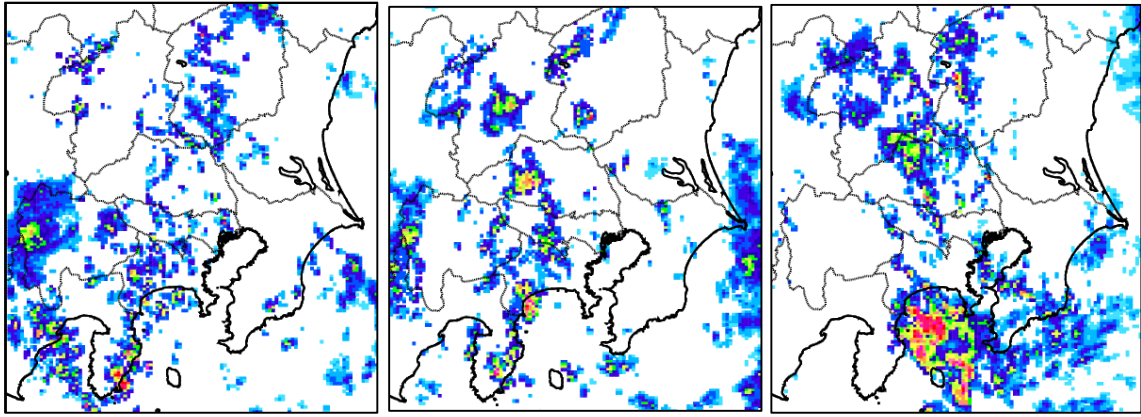

6月6日06時

6月6日09時

6月6日03時