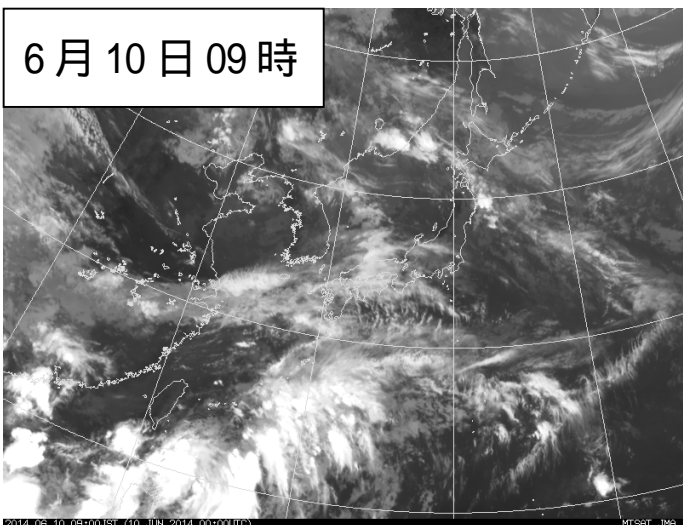

平成26年6月5日から6月10日にかけての
大雨に関する埼玉県気象速報

- 1 資料作成の目的
- 2 気象の状況
- 3 警報等の発表状況
- 4 災害の状況

平成26年6月10日
熊谷地方気象台

この資料は速報として取り急ぎまとめたもので、後日内容の一部訂正や追加をすることがあります。

1 資料作成の目的

平成 26 年 6 月 5 日から 10 日にかけて、四国沖の動きの遅い低気圧や東日本の南海上の前線の影響により、関東地方では断続的に非常に激しい雨が降り大雨となった。このため埼玉県では数日にわたって大雨が続き、一部で記録的な雨量を観測した。この大雨により土砂災害、床下浸水、道路冠水などの被害が発生した。この時の気象状況を取りまとめる目的で本資料を作成した。本資料は 6 月 10 日 09 時現在のものである。

2 気象の状況

6 月 5 日は、四国沖に前線を伴った低気圧があり、前線に向かって南から暖かく湿った空気が流れ込み、大気の状態が不安定となった。また、6 月 6 日から 7 日にかけては、前線が東日本の南海上に進み、前線に向かって南から暖かく湿った空気が流れ込んだ影響で関東地方南部を中心に大雨となった。8 日から 10 日には、関東に接近した低気圧や上空の寒気を伴った気圧の谷の影響で大雨となった。

6 月 5 日 00 時から 10 日 09 時までの埼玉県内の総降水量（アメダス地点）は、比企郡ときがわ町で 507.5 ミリ、飯能市で 390.0 ミリ、所沢市で 329.0 ミリ、鳩山で 326.5 ミリ、浦山で 318.5 ミリを観測した。また、全観測地点（14 地点）で 6 月の月降水量の平年値を超える雨量となった。

(1) 地上天気図および気象衛星赤外画像 (6月5日09時~6月10日09時)

(2) レーダー画像 (6月5日00時~6月10日09時)

6月5日00時

6月5日03時

6月5日06時

6月5日09時

6月5日12時

6月5日15時