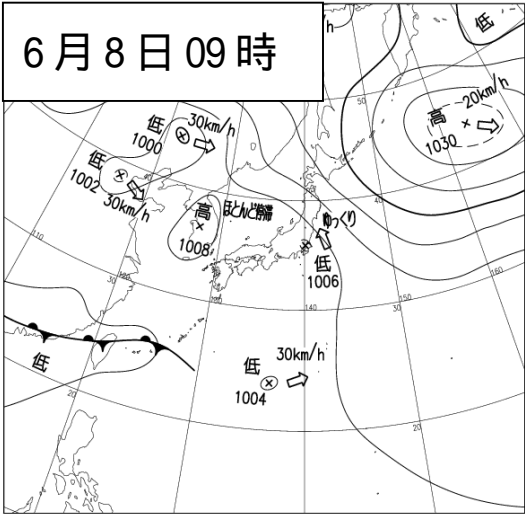

平成26年6月5日から6月10日にかけての
大雨に関する埼玉県気象速報

- 1 資料作成の目的
- 2 気象の状況
- 3 警報等の発表状況
- 4 災害の状況

平成26年6月10日
熊谷地方気象台

この資料は速報として取り急ぎまとめたもので、後日内容の一部訂正や追加をすることがあります。

1 資料作成の目的

平成 26 年 6 月 5 日から 10 日にかけて、四国沖の動きの遅い低気圧や東日本の南海上の前線の影響により、関東地方では断続的に非常に激しい雨が降り大雨となった。このため埼玉県では数日にわたって大雨が続き、一部で記録的な雨量を観測した。この大雨により土砂災害、床下浸水、道路冠水などの被害が発生した。この時の気象状況を取りまとめる目的で本資料を作成した。本資料は 6 月 10 日 09 時現在のものである。

2 気象の状況

6 月 5 日は、四国沖に前線を伴った低気圧があり、前線に向かって南から暖かく湿った空気が流れ込み、大気の状態が不安定となった。また、6 月 6 日から 7 日にかけては、前線が東日本の南海上に進み、前線に向かって南から暖かく湿った空気が流れ込んだ影響で関東地方南部を中心に大雨となった。8 日から 10 日には、関東に接近した低気圧や上空の寒気を伴った気圧の谷の影響で大雨となった。

6 月 5 日 00 時から 10 日 09 時までの埼玉県内の総降水量（アメダス地点）は、比企郡ときがわ町で 507.5 ミリ、飯能市で 390.0 ミリ、所沢市で 329.0 ミリ、鳩山で 326.5 ミリ、浦山で 318.5 ミリを観測した。また、全観測地点（14 地点）で 6 月の月降水量の平年値を超える雨量となった。

(1) 地上天気図および気象衛星赤外画像 (6月5日09時~6月10日09時)

(2) レーダー画像 (6月5日00時~6月10日09時)

6月5日00時

6月5日03時

6月5日06時

6月5日09時

6月5日12時

6月5日15時