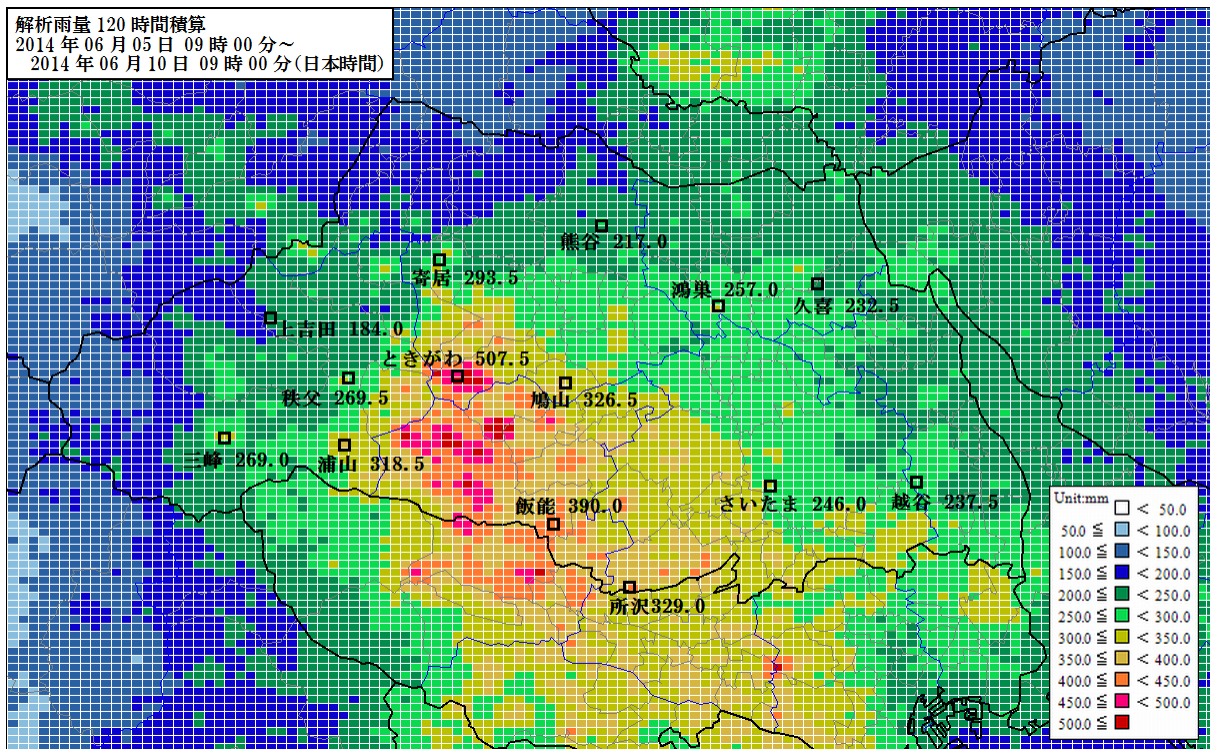

6月9日18時

6月9日21時

6月10日00時

6月10日03時

6月10日06時

6月10日09時

(3) 解析雨量 (6月5日09時~6月10日09時)

解析雨量とは、気象レーダーにより観測された雨の強さを、アメダス等の雨量計により観測された雨量を用いて、解析・補正したものです。

図は6月5日09時~10日09時までの解析雨量を積算したものです。

・アメダス（統計期間10年以上の項目）

地点名	要素名 / 順位	1位	従来の1位	統計開始年
寄居	日降水量 (mm)	173.5	141.5	1976年
		2014年	2012年	
		6月6日	6月19日	
鴻巣	日降水量 (mm)	114.0	87.0	1976年
		2014年	1985年	
		6月6日	6月30日	
ときがわ	日降水量 (mm)	223.0	173.0	2000年
		2014年	2012年	
		6月6日	6月19日	
鳩山	日降水量 (mm)	149	109.0	1978年
		2014年	1992年	
		6月6日	6月20日	
飯能	日降水量 (mm)	197.5	148.0	1976年
		2014年	2010年	
		6月6日	6月29日	
さいたま	日降水量 (mm)	112.0	111.0	1976年
		2014年	1997年	
		6月6日	6月20日	
越谷	日降水量 (mm)	94.5	76.0	1976年
		2014年	1985年	
		6月6日	6月30日	
所沢	日降水量 (mm)	164.0	127.0	1976年
		2014年	1997年	
		6月6日	6月20日	