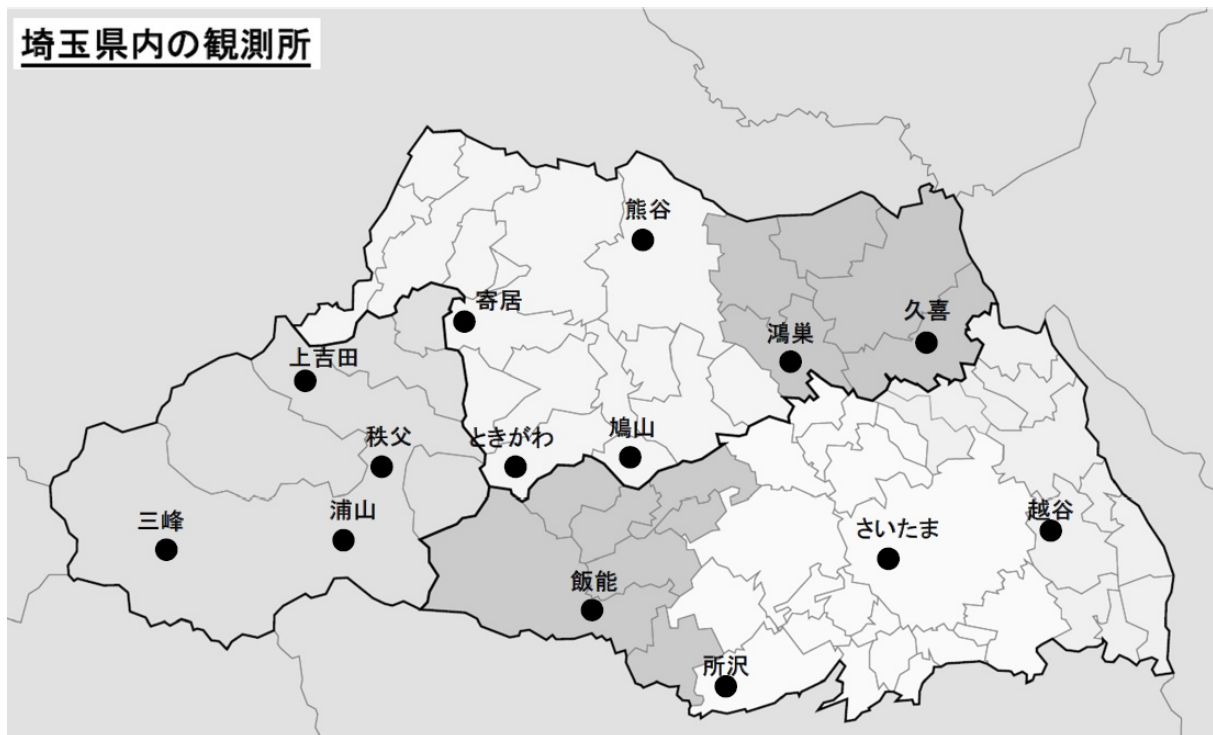

図は6月5日09時~10日09時までの解析雨量を積算したものです。

・アメダス（統計期間10年以上の項目）

地点名	要素名 / 順位	1位	従来の1位	統計開始年
寄居	日降水量 (mm)	173.5	141.5	1976年
		2014年	2012年	
		6月6日	6月19日	
鴻巣	日降水量 (mm)	114.0	87.0	1976年
		2014年	1985年	
		6月6日	6月30日	
ときがわ	日降水量 (mm)	223.0	173.0	2000年
		2014年	2012年	
		6月6日	6月19日	
鳩山	日降水量 (mm)	149	109.0	1978年
		2014年	1992年	
		6月6日	6月20日	
飯能	日降水量 (mm)	197.5	148.0	1976年
		2014年	2010年	
		6月6日	6月29日	
さいたま	日降水量 (mm)	112.0	111.0	1976年
		2014年	1997年	
		6月6日	6月20日	
越谷	日降水量 (mm)	94.5	76.0	1976年
		2014年	1985年	
		6月6日	6月30日	
所沢	日降水量 (mm)	164.0	127.0	1976年
		2014年	1997年	
		6月6日	6月20日	