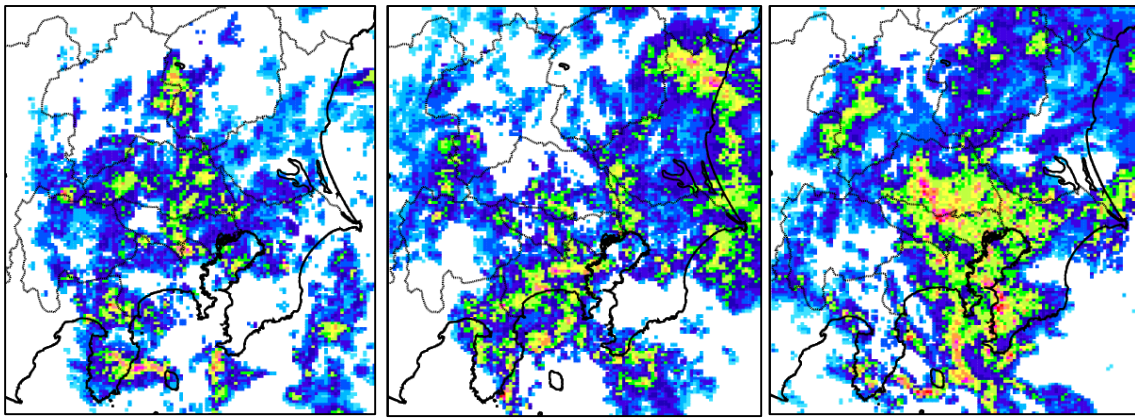

(1) 地上天気図および気象衛星赤外画像 (6月5日09時~6月10日09時)

(2) レーダー画像 (6月5日00時~6月10日09時)

6月5日00時

6月5日03時

6月5日06時

6月5日09時

6月5日12時

6月5日15時

6月5日18時

6月5日21時

6月6日00時

6月6日03時

6月6日06時

6月6日09時

6月6日12時

6月6日15時