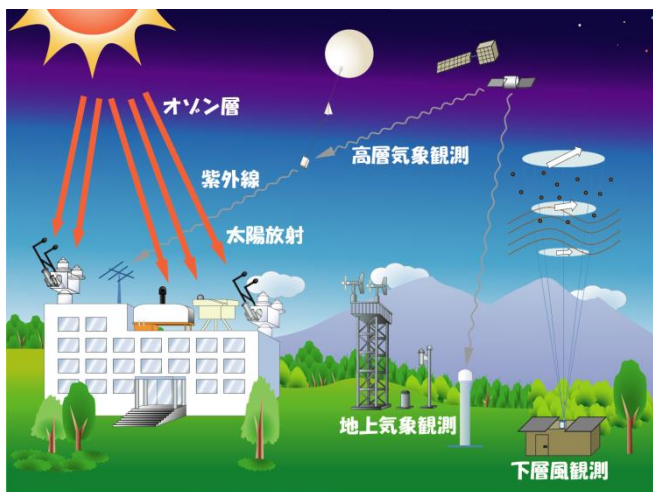

# 気象庁 高層気象台

**一般公開 4月20日 (水) 10:00~16:00**

## 展示

- ・大石和三郎初代台長とジェット気流の発見
- ・気象観測測器

## 展示の様子

○駐車場は数が少ないので、できるだけ公共の交通機関をご利用下さい。

○食堂はありません

○団体見学を希望される方は事前に電話にてご相談下さい。

(観測は天候によって中止する場合があります)

14:10 ~ 14:30  
自由気球による高層大気の観測  
(オゾンゾンデ観測)

「はれるん」

気象庁マスコットキャラクター 「守ります 人と自然とこの地球」