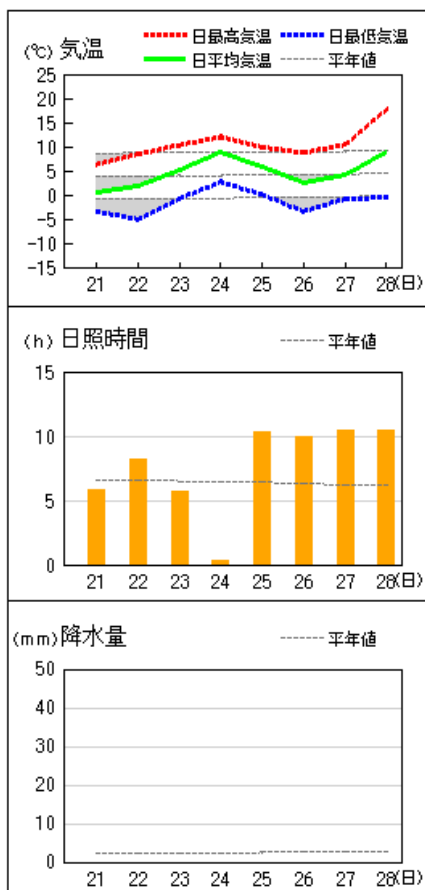

旬降水量は、会津では少ない～平年並で、かなり少ない所もあった。中通りと浜通りではかなり少ない～少ない。

旬間日照時間は、平年並～多いで、かなり多い所もあった。

旬降雪量は、平年並～少ないで、かなり少ない所もあった。

〈日々の気圧配置〉

21日：日本付近は冬型の気圧配置となる。

22日：冬型の気圧配置が次第に緩む。

23日：北日本は気圧の谷となる。

24日：日本付近は気圧の谷となる。

【季節予報】https://www.jma.go.jp/bosai/season/#area_type=offices&area_code=070000

本資料に関する問い合わせ先
福島地方気象台 調査官
(電話) 024-534-0321

アメダス 気象経過図：2023年02月21日-2023年02月28日

若松

福島

白河

喜多方

郡山

小野新町

アメダス 気象経過図：2023年02月21日-2023年02月28日

小名浜

相馬

西会津

浪江

広野

田島

2023年2月下旬の気象分布図

平均気温 (°C)

降水量 (mm)

日照時間 (h)

)は準正常値、]は資料不足値を示す。
 平均気温の()内は平年差(°C)、降水量の()内は平年比(%)、日照時間の()内は平年比(%)を示す。
 //は平年値なし。平年値は1991-2020年の統計による。
 ●は気象台または特別地域気象観測所を示す。

2023年2月下旬の気象分布図（降雪・積雪）

階級区分

- vh : かなり多い
- high : 多い
- ave : 平年並
- low : 少ない
- vl : かなり少ない
- notdef : 資料なし