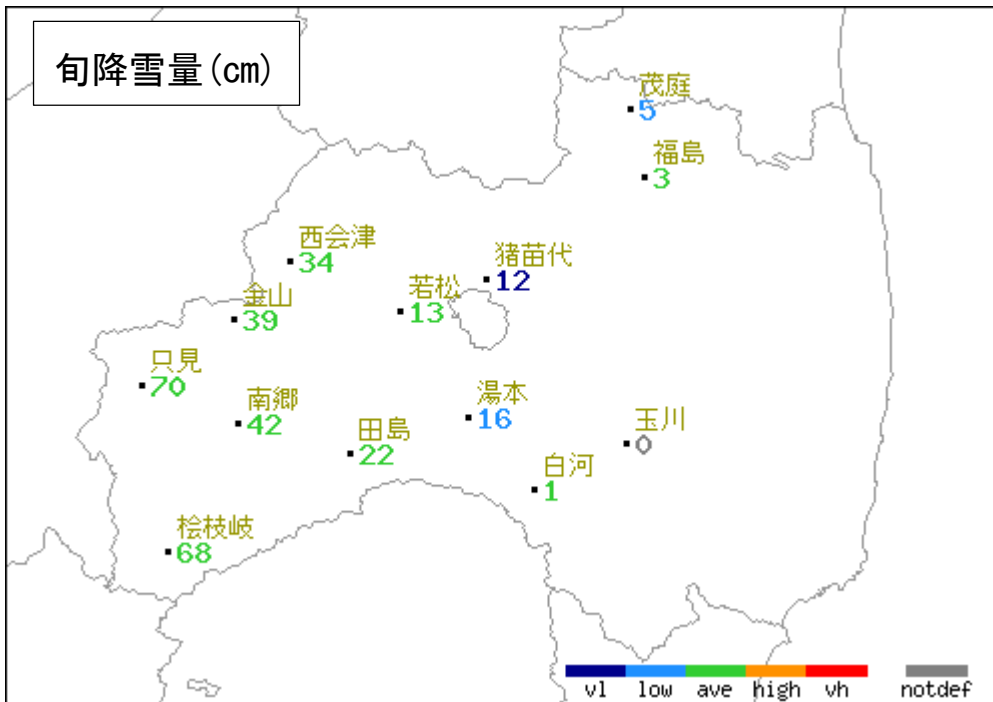

小野新町

アメダス 気象経過図：2023年02月21日-2023年02月28日

小名浜

相馬

西会津

浪江

広野

田島

2023年2月下旬の気象分布図

平均気温 (°C)

降水量 (mm)

日照時間 (h)

)は準正常値、]は資料不足値を示す。
 平均気温の()内は平年差(°C)、降水量の()内は平年比(%)、日照時間の()内は平年比(%)を示す。
 //は平年値なし。平年値は1991-2020年の統計による。
 ●は気象台または特別地域気象観測所を示す。

2023年2月下旬の気象分布図（降雪・積雪）

階級区分

- vh : かなり多い
- high : 多い
- ave : 平年並
- low : 少ない
- vl : かなり少ない
- notdef : 資料なし