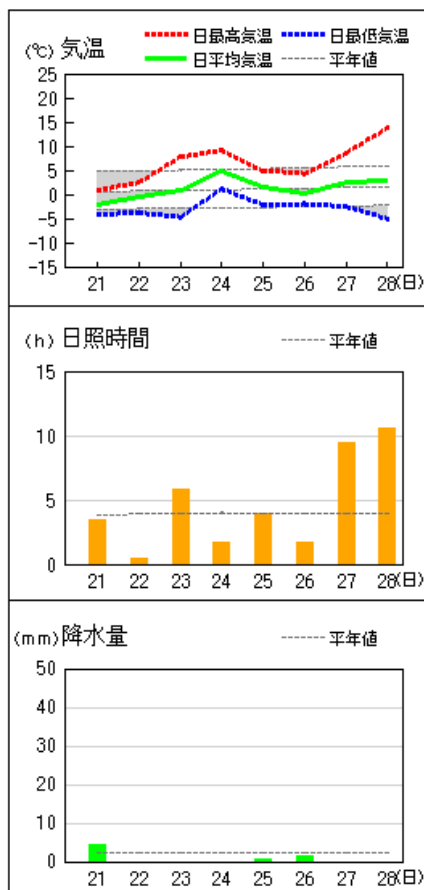

旬降水量は、会津では少ない～平年並で、かなり少ない所もあった。中通りと浜通りではかなり少ない～少ない。

旬間日照時間は、平年並～多いで、かなり多い所もあった。

旬降雪量は、平年並～少ないで、かなり少ない所もあった。

〈日々の気圧配置〉

21日：日本付近は冬型の気圧配置となる。

22日：冬型の気圧配置が次第に緩む。

23日：北日本は気圧の谷となる。

24日：日本付近は気圧の谷となる。

25日：本州付近は冬型の気圧配置となる。

26日：日本付近は冬型の気圧配置となる。

27日：本州付近は高気圧に覆われる。

28日：引き続き、本州付近は日本の南の高気圧に覆われる。

福島、若松、小名浜、白河の旬・月統計値

2023年 2月

地点	要素	平均気温 ℃	平年差 ℃	階級区分	降水量 mm	平年比 %	階級区分	日照時間 h	平年比 %	階級区分
福島	下旬	3.4	0.0	平年並	0.0	0	かなり少ない	44.7	99	平年並
	月	2.8	+0.3	平年並	32.5	79	平年並	154.9	107	平年並
若松	下旬	1.3	+0.3	平年並	6.5	38	少ない	37.0	109	平年並
	月	0.9	+0.8	高い	47.5	69	少ない	120.8	122	多い
小名浜	下旬	5.5	+0.5	平年並	1.5	9	少ない	66.1	125	多い
	月	5.4	+1.1	高い	36.0	67	平年並	205.8	114	かなり多い
白河	下旬	2.0	-0.2	平年並	0.5	5	少ない	58.0	125	多い
	月	1.7	+0.5	高い	22.0	63	平年並	177.0	113	かなり多い

【季節予報】https://www.jma.go.jp/bosai/season/#area_type=offices&area_code=070000

本資料に関する問い合わせ先
福島地方気象台 調査官
(電話) 024-534-0321

アメダス 気象経過図：2023年02月21日-2023年02月28日

若松

福島

白河

喜多方

郡山

2023年2月下旬の気象分布図

平均気温 (°C)

降水量 (mm)

日照時間 (h)

)は準正常値、]は資料不足値を示す。
 平均気温の()内は平年差(°C)、降水量の()内は平年比(%)、日照時間の()内は平年比(%)を示す。
 //は平年値なし。平年値は1991-2020年の統計による。
 ●は気象台または特別地域気象観測所を示す。

2023年2月下旬の気象分布図（降雪・積雪）

階級区分

- vh : かなり多い
- high : 多い
- ave : 平年並
- low : 少ない
- vl : かなり少ない
- notdef : 資料なし