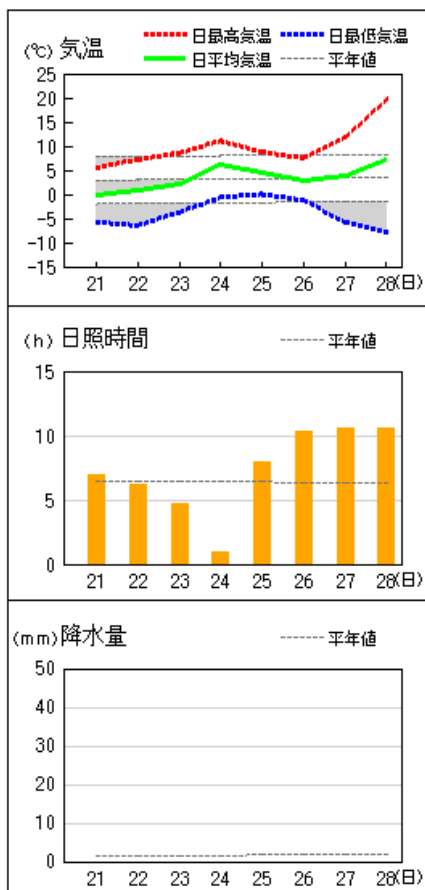

旬降水量は、会津では少ない～平年並で、かなり少ない所もあった。中通りと浜通りではかなり少ない～少ない。

旬間日照時間は、平年並～多いで、かなり多い所もあった。

旬降雪量は、平年並～少ないで、かなり少ない所もあった。

〈日々の気圧配置〉

21日：日本付近は冬型の気圧配置となる。

22日：冬型の気圧配置が次第に緩む。

23日：北日本は気圧の谷となる。

24日：日本付近は気圧の谷となる。

【季節予報】https://www.jma.go.jp/bosai/season/#area_type=offices&area_code=070000

本資料に関する問い合わせ先
福島地方気象台 調査官
(電話) 024-534-0321

アメダス 気象経過図：2023年02月21日-2023年02月28日

若松

福島

白河

喜多方

郡山

小野新町

アメダス 気象経過図：2023年02月21日-2023年02月28日

小名浜

相馬

西会津

浪江

広野

田島

2023年2月下旬の気象分布図

平均気温 (°C)

降水量 (mm)

日照時間 (h)

)は準正常値、]は資料不足値を示す。
 平均気温の()内は平年差(°C)、降水量の()内は平年比(%)、日照時間の()内は平年比(%)を示す。
 //は平年値なし。平年値は1991-2020年の統計による。
 ●は気象台または特別地域気象観測所を示す。

2023年2月下旬の気象分布図（降雪・積雪）

階級区分

- vh : かなり多い
- high : 多い
- ave : 平年並
- low : 少ない
- vl : かなり少ない
- notdef : 資料なし