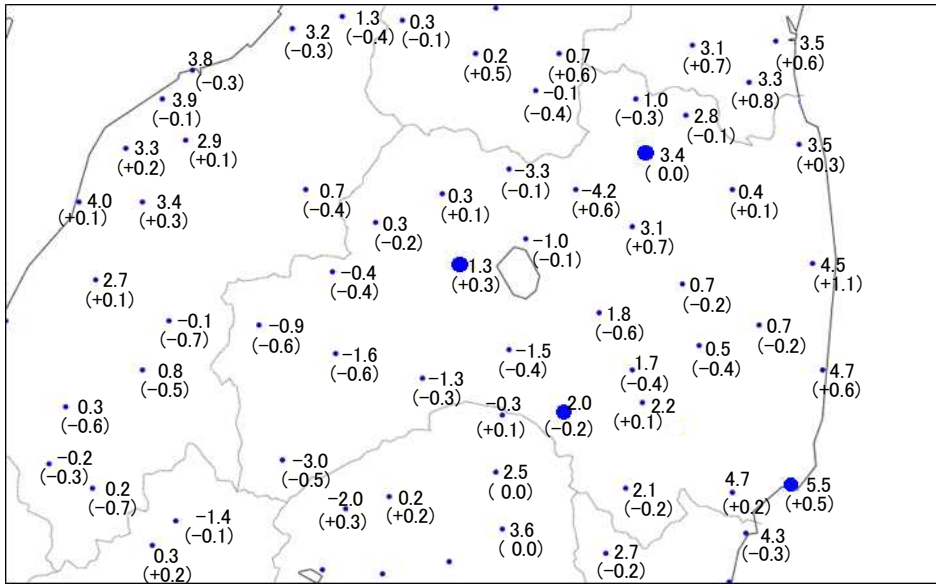

小野新町

アメダス 気象経過図：2023年02月21日-2023年02月28日

小名浜

相馬

西会津

浪江

広野

田島

2023年2月下旬の気象分布図

平均気温 (°C)

降水量 (mm)

日照時間 (h)

)は準正常値、]は資料不足値を示す。
 平均気温の()内は平年差(°C)、降水量の()内は平年比(%)、日照時間の()内は平年比(%)を示す。
 //は平年値なし。平年値は1991-2020年の統計による。
 ●は気象台または特別地域気象観測所を示す。

2023年2月下旬の気象分布図（降雪・積雪）

階級区分

- vh : かなり多い
- high : 多い
- ave : 平年並
- low : 少ない
- vl : かなり少ない
- notdef : 資料なし