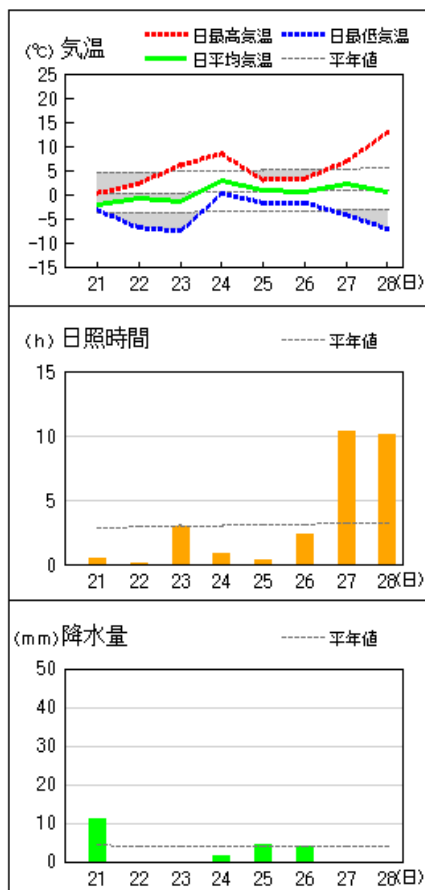

旬降水量は、会津では少ない～平年並で、かなり少ない所もあった。中通りと浜通りではかなり少ない～少ない。

旬間日照時間は、平年並～多いで、かなり多い所もあった。

旬降雪量は、平年並～少ないで、かなり少ない所もあった。

〈日々の気圧配置〉

21日：日本付近は冬型の気圧配置となる。

22日：冬型の気圧配置が次第に緩む。

23日：北日本は気圧の谷となる。

24日：日本付近は気圧の谷となる。

【季節予報】https://www.jma.go.jp/bosai/season/#area_type=offices&area_code=070000

本資料に関する問い合わせ先
福島地方気象台 調査官
(電話) 024-534-0321

アメダス 気象経過図：2023年02月21日-2023年02月28日

若松

福島

白河

喜多方

郡山

小野新町

アメダス 気象経過図：2023年02月21日-2023年02月28日

小名浜

相馬

西会津

浪江

広野

田島

2023年2月下旬の気象分布図

平均気温 (°C)

降水量 (mm)

日照時間 (h)

)は準正常値、]は資料不足値を示す。
 平均気温の()内は平年差(°C)、降水量の()内は平年比(%)、日照時間の()内は平年比(%)を示す。
 //は平年値なし。平年値は1991-2020年の統計による。
 ●は気象台または特別地域気象観測所を示す。

2023年2月下旬の気象分布図（降雪・積雪）

階級区分

- vh : かなり多い
- high : 多い
- ave : 平年並
- low : 少ない
- vl : かなり少ない
- notdef : 資料なし