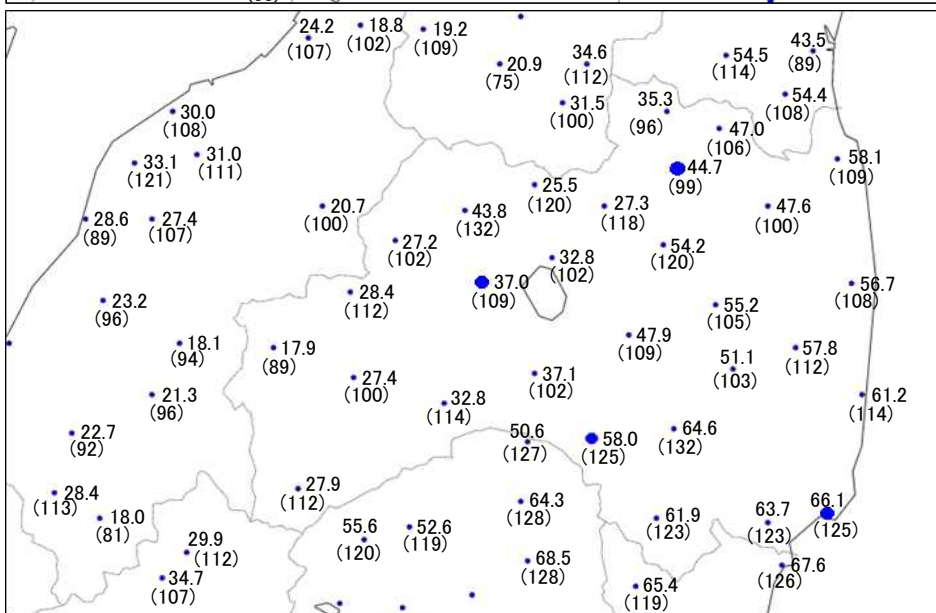

小野新町

アメダス 気象経過図：2023年02月21日-2023年02月28日

小名浜

相馬

西会津

浪江

広野

田島

2023年2月下旬の気象分布図

平均気温 (°C)

降水量 (mm)

日照時間 (h)

)は準正常値、]は資料不足値を示す。
 平均気温の()内は平年差(°C)、降水量の()内は平年比(%)、日照時間の()内は平年比(%)を示す。
 //は平年値なし。平年値は1991-2020年の統計による。
 ●は気象台または特別地域気象観測所を示す。

2023年2月下旬の気象分布図（降雪・積雪）

階級区分

- vh : かなり多い
- high : 多い
- ave : 平年並
- low : 少ない
- vl : かなり少ない
- notdef : 資料なし