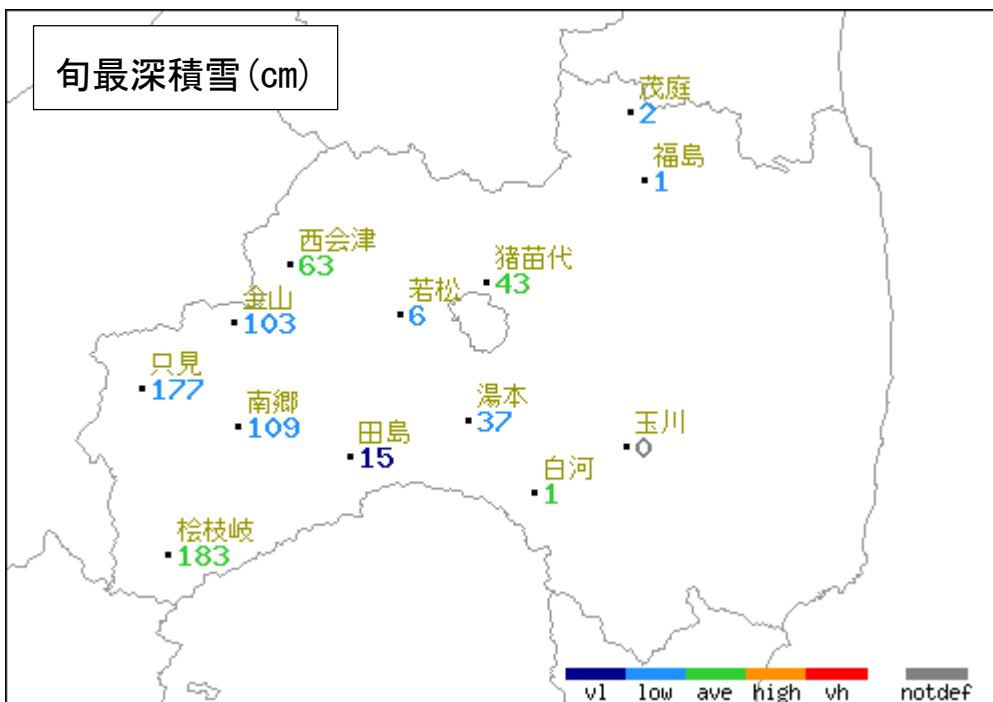

小野新町

アメダス 気象経過図：2023年02月21日-2023年02月28日

小名浜

相馬

西会津

浪江

広野

田島

2023年2月下旬の気象分布図

平均気温 (°C)

降水量 (mm)

日照時間 (h)

)は準正常値、]は資料不足値を示す。
 平均気温の()内は平年差(°C)、降水量の()内は平年比(%)、日照時間の()内は平年比(%)を示す。
 //は平年値なし。平年値は1991-2020年の統計による。
 ●は気象台または特別地域気象観測所を示す。

2023年2月下旬の気象分布図（降雪・積雪）

階級区分

- vh : かなり多い
- high : 多い
- ave : 平年並
- low : 少ない
- vl : かなり少ない
- notdef : 資料なし