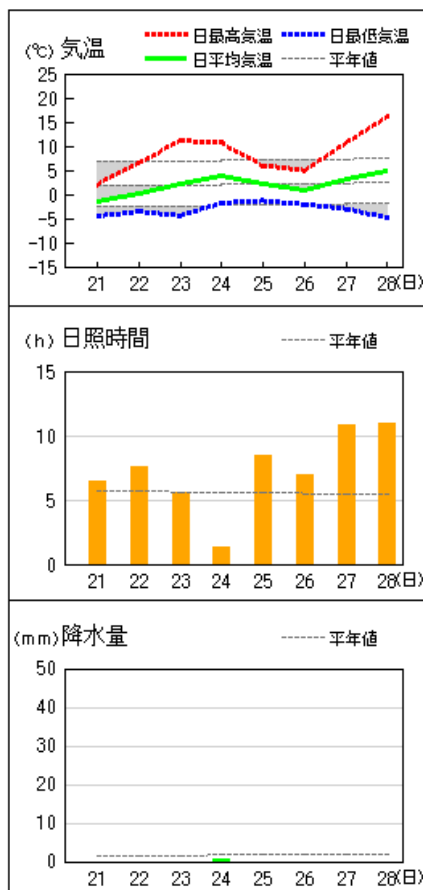

旬降水量は、会津では少ない～平年並で、かなり少ない所もあった。中通りと浜通りではかなり少ない～少ない。

旬間日照時間は、平年並～多いで、かなり多い所もあった。

旬降雪量は、平年並～少ないで、かなり少ない所もあった。

〈日々の気圧配置〉

21日：日本付近は冬型の気圧配置となる。

22日：冬型の気圧配置が次第に緩む。

23日：北日本は気圧の谷となる。

24日：日本付近は気圧の谷となる。

【季節予報】https://www.jma.go.jp/bosai/season/#area_type=offices&area_code=070000

本資料に関する問い合わせ先
福島地方気象台 調査官
(電話) 024-534-0321

アメダス 気象経過図：2023年02月21日-2023年02月28日

若松

福島

白河

喜多方

郡山

小野新町

アメダス 気象経過図：2023年02月21日-2023年02月28日

小名浜

相馬

西会津

浪江

広野

田島

2023年2月下旬の気象分布図

平均気温 (°C)

降水量 (mm)

日照時間 (h)

)は準正常値、]は資料不足値を示す。
 平均気温の()内は平年差(°C)、降水量の()内は平年比(%)、日照時間の()内は平年比(%)を示す。
 //は平年値なし。平年値は1991-2020年の統計による。
 ●は気象台または特別地域気象観測所を示す。

2023年2月下旬の気象分布図（降雪・積雪）

階級区分

- vh : かなり多い
- high : 多い
- ave : 平年並
- low : 少ない
- vl : かなり少ない
- notdef : 資料なし