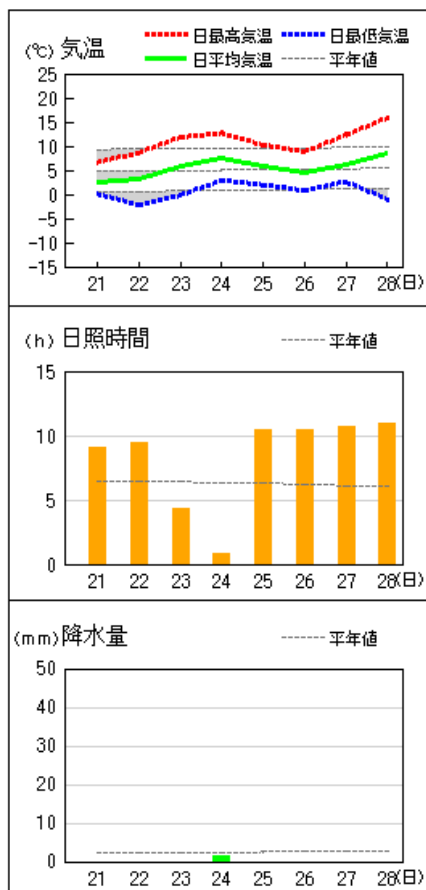

旬降水量は、会津では少ない～平年並で、かなり少ない所もあった。中通りと浜通りではかなり少ない～少ない。

旬間日照時間は、平年並～多いで、かなり多い所もあった。

旬降雪量は、平年並～少ないで、かなり少ない所もあった。

〈日々の気圧配置〉

21日：日本付近は冬型の気圧配置となる。

22日：冬型の気圧配置が次第に緩む。

23日：北日本は気圧の谷となる。

24日：日本付近は気圧の谷となる。

【季節予報】https://www.jma.go.jp/bosai/season/#area_type=offices&area_code=070000

本資料に関する問い合わせ先
福島地方気象台 調査官
(電話) 024-534-0321

アメダス 気象経過図：2023年02月21日-2023年02月28日

若松

福島

白河

喜多方

郡山

小野新町

アメダス 気象経過図：2023年02月21日-2023年02月28日

小名浜

相馬

西会津

浪江

広野

田島

2023年2月下旬の気象分布図

平均気温 (°C)

降水量 (mm)

日照時間 (h)

)は準正常値、]は資料不足値を示す。
 平均気温の()内は平年差(°C)、降水量の()内は平年比(%)、日照時間の()内は平年比(%)を示す。
 //は平年値なし。平年値は1991-2020年の統計による。
 ●は気象台または特別地域気象観測所を示す。

2023年2月下旬の気象分布図（降雪・積雪）

階級区分

- vh : かなり多い
- high : 多い
- ave : 平年並
- low : 少ない
- vl : かなり少ない
- notdef : 資料なし