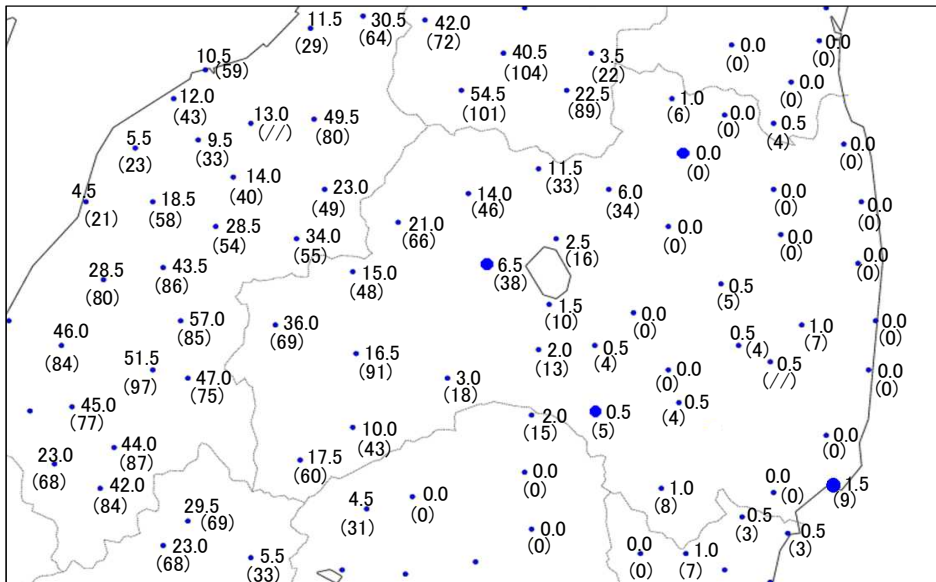

小野新町

アメダス 気象経過図：2023年02月21日-2023年02月28日

小名浜

相馬

西会津

浪江

広野

田島

2023年2月下旬の気象分布図

平均気温 (°C)

降水量 (mm)

日照時間 (h)

)は準正常値、]は資料不足値を示す。
 平均気温の()内は平年差(°C)、降水量の()内は平年比(%)、日照時間の()内は平年比(%)を示す。
 //は平年値なし。平年値は1991-2020年の統計による。
 ●は気象台または特別地域気象観測所を示す。

2023年2月下旬の気象分布図（降雪・積雪）

階級区分

- vh : かなり多い
- high : 多い
- ave : 平年並
- low : 少ない
- vl : かなり少ない
- notdef : 資料なし