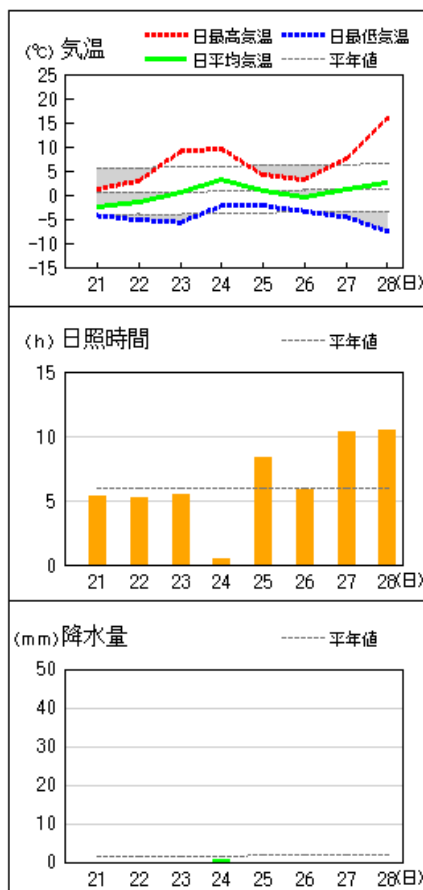

旬降水量は、会津では少ない～平年並で、かなり少ない所もあった。中通りと浜通りではかなり少ない～少ない。

旬間日照時間は、平年並～多いで、かなり多い所もあった。

旬降雪量は、平年並～少ないで、かなり少ない所もあった。

〈日々の気圧配置〉

21日：日本付近は冬型の気圧配置となる。

22日：冬型の気圧配置が次第に緩む。

23日：北日本は気圧の谷となる。

24日：日本付近は気圧の谷となる。

【季節予報】https://www.jma.go.jp/bosai/season/#area_type=offices&area_code=070000

本資料に関する問い合わせ先
福島地方気象台 調査官
(電話) 024-534-0321

アメダス 気象経過図：2023年02月21日-2023年02月28日

若松

福島

白河

喜多方

郡山

小野新町

アメダス 気象経過図：2023年02月21日-2023年02月28日

小名浜

相馬

西会津

浪江

広野

田島

2023年2月下旬の気象分布図

平均気温 (°C)

降水量 (mm)

日照時間 (h)

)は準正常値、]は資料不足値を示す。
 平均気温の()内は平年差(°C)、降水量の()内は平年比(%)、日照時間の()内は平年比(%)を示す。
 //は平年値なし。平年値は1991-2020年の統計による。
 ●は気象台または特別地域気象観測所を示す。

2023年2月下旬の気象分布図（降雪・積雪）

階級区分

- vh : かなり多い
- high : 多い
- ave : 平年並
- low : 少ない
- vl : かなり少ない
- notdef : 資料なし