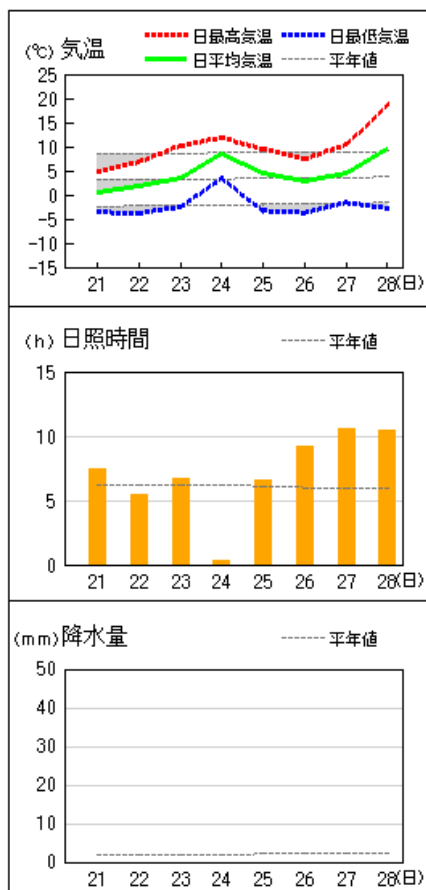

【季節予報】https://www.jma.go.jp/bosai/season/#area_type=offices&area_code=070000

本資料に関する問い合わせ先
福島地方気象台 調査官
(電話) 024-534-0321

アメダス 気象経過図：2023年02月21日-2023年02月28日

若松

福島

白河

喜多方

郡山

小野新町

アメダス 気象経過図：2023年02月21日-2023年02月28日

小名浜

相馬

西会津

浪江

広野

田島

2023年2月下旬の気象分布図

平均気温 (°C)

降水量 (mm)

日照時間 (h)

)は準正常値、]は資料不足値を示す。
 平均気温の()内は平年差(°C)、降水量の()内は平年比(%)、日照時間の()内は平年比(%)を示す。
 //は平年値なし。平年値は1991-2020年の統計による。
 ●は気象台または特別地域気象観測所を示す。

2023年2月下旬の気象分布図（降雪・積雪）

階級区分

- vh : かなり多い
- high : 多い
- ave : 平年並
- low : 少ない
- vl : かなり少ない
- notdef : 資料なし