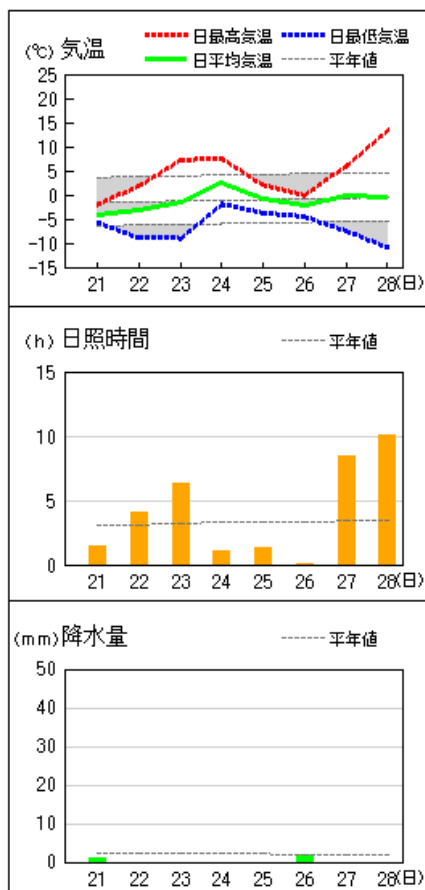

旬降水量は、会津では少ない～平年並で、かなり少ない所もあった。中通りと浜通りではかなり少ない～少ない。

旬間日照時間は、平年並～多いで、かなり多い所もあった。

旬降雪量は、平年並～少ないで、かなり少ない所もあった。

〈日々の気圧配置〉

21日：日本付近は冬型の気圧配置となる。

22日：冬型の気圧配置が次第に緩む。

23日：北日本は気圧の谷となる。

24日：日本付近は気圧の谷となる。

【季節予報】https://www.jma.go.jp/bosai/season/#area_type=offices&area_code=070000

本資料に関する問い合わせ先
福島地方気象台 調査官
(電話) 024-534-0321

アメダス 気象経過図：2023年02月21日-2023年02月28日

若松

福島

白河

喜多方

郡山

小野新町

アメダス 気象経過図：2023年02月21日-2023年02月28日

小名浜

相馬

西会津

浪江

広野

田島

2023年2月下旬の気象分布図

平均気温 (°C)

降水量 (mm)

日照時間 (h)

)は準正常値、]は資料不足値を示す。
 平均気温の()内は平年差(°C)、降水量の()内は平年比(%)、日照時間の()内は平年比(%)を示す。
 //は平年値なし。平年値は1991-2020年の統計による。
 ●は気象台または特別地域気象観測所を示す。

2023年2月下旬の気象分布図（降雪・積雪）

階級区分

- vh : かなり多い
- high : 多い
- ave : 平年並
- low : 少ない
- vl : かなり少ない
- notdef : 資料なし