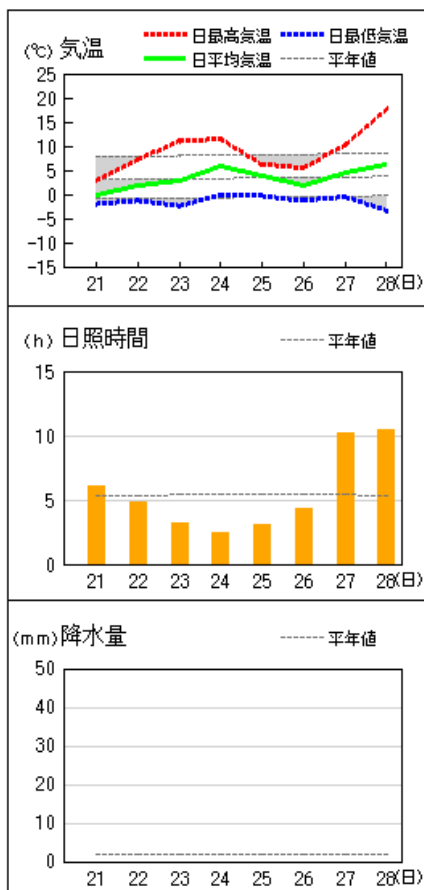

旬降水量は、会津では少ない～平年並で、かなり少ない所もあった。中通りと浜通りではかなり少ない～少ない。

旬間日照時間は、平年並～多いで、かなり多い所もあった。

旬降雪量は、平年並～少ないで、かなり少ない所もあった。

〈日々の気圧配置〉

21日：日本付近は冬型の気圧配置となる。

22日：冬型の気圧配置が次第に緩む。

23日：北日本は気圧の谷となる。

24日：日本付近は気圧の谷となる。

【季節予報】https://www.jma.go.jp/bosai/season/#area_type=offices&area_code=070000

本資料に関する問い合わせ先
福島地方気象台 調査官
(電話) 024-534-0321

アメダス 気象経過図：2023年02月21日-2023年02月28日

若松

福島

白河

喜多方

郡山

小野新町

アメダス 気象経過図：2023年02月21日-2023年02月28日

小名浜

相馬

西会津

浪江

広野

田島

2023年2月下旬の気象分布図

平均気温 (°C)

降水量 (mm)

日照時間 (h)

)は準正常値、]は資料不足値を示す。
 平均気温の()内は平年差(°C)、降水量の()内は平年比(%)、日照時間の()内は平年比(%)を示す。
 //は平年値なし。平年値は1991-2020年の統計による。
 ●は気象台または特別地域気象観測所を示す。

2023年2月下旬の気象分布図（降雪・積雪）

階級区分

- vh : かなり多い
- high : 多い
- ave : 平年並
- low : 少ない
- vl : かなり少ない
- notdef : 資料なし