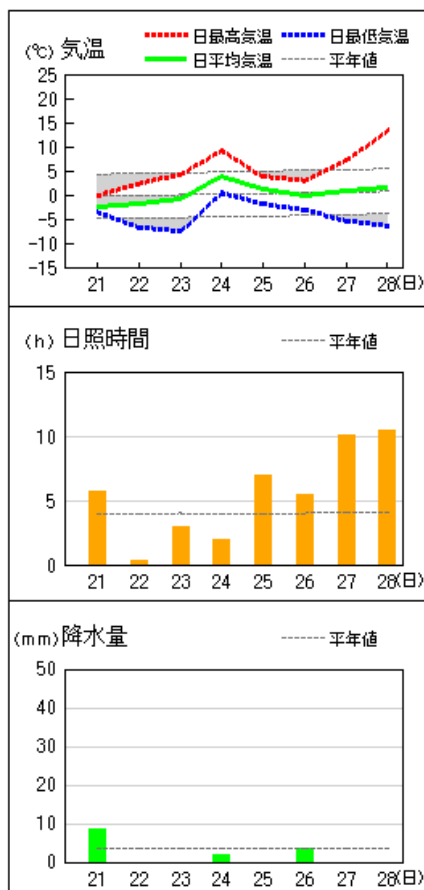

旬降水量は、会津では少ない～平年並で、かなり少ない所もあった。中通りと浜通りではかなり少ない～少ない。

旬間日照時間は、平年並～多いで、かなり多い所もあった。

旬降雪量は、平年並～少ないで、かなり少ない所もあった。

〈日々の気圧配置〉

21日：日本付近は冬型の気圧配置となる。

22日：冬型の気圧配置が次第に緩む。

23日：北日本は気圧の谷となる。

24日：日本付近は気圧の谷となる。

【季節予報】https://www.jma.go.jp/bosai/season/#area_type=offices&area_code=070000

本資料に関する問い合わせ先
福島地方気象台 調査官
(電話) 024-534-0321

アメダス 気象経過図：2023年02月21日-2023年02月28日

若松

福島

白河

喜多方

郡山

小野新町

アメダス 気象経過図：2023年02月21日-2023年02月28日

小名浜

相馬

西会津

浪江

広野

田島

2023年2月下旬の気象分布図

平均気温 (°C)

降水量 (mm)

日照時間 (h)

)は準正常値、]は資料不足値を示す。
 平均気温の()内は平年差(°C)、降水量の()内は平年比(%)、日照時間の()内は平年比(%)を示す。
 //は平年値なし。平年値は1991-2020年の統計による。
 ●は気象台または特別地域気象観測所を示す。

2023年2月下旬の気象分布図（降雪・積雪）

階級区分

- vh : かなり多い
- high : 多い
- ave : 平年並
- low : 少ない
- vl : かなり少ない
- notdef : 資料なし