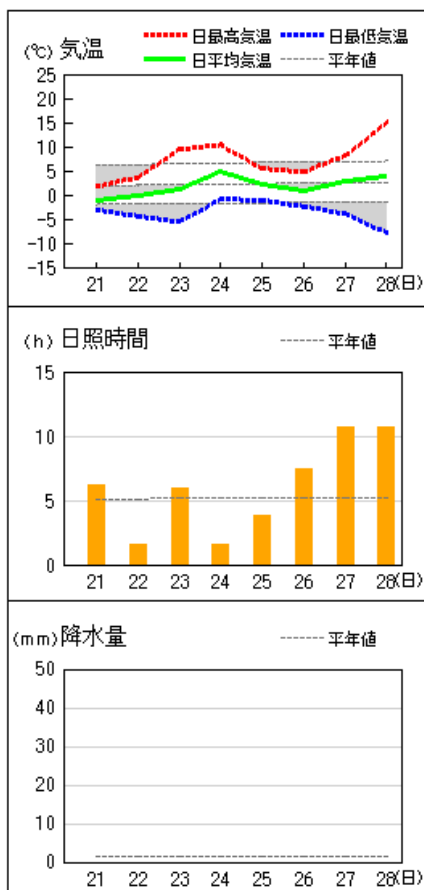

旬降水量は、会津では少ない～平年並で、かなり少ない所もあった。中通りと浜通りではかなり少ない～少ない。

旬間日照時間は、平年並～多いで、かなり多い所もあった。

旬降雪量は、平年並～少ないで、かなり少ない所もあった。

〈日々の気圧配置〉

21日：日本付近は冬型の気圧配置となる。

22日：冬型の気圧配置が次第に緩む。

23日：北日本は気圧の谷となる。

24日：日本付近は気圧の谷となる。

【季節予報】https://www.jma.go.jp/bosai/season/#area_type=offices&area_code=070000

本資料に関する問い合わせ先
福島地方気象台 調査官
(電話) 024-534-0321

アメダス 気象経過図：2023年02月21日-2023年02月28日

若松

福島

白河

喜多方

郡山

小野新町

アメダス 気象経過図：2023年02月21日-2023年02月28日

小名浜

相馬

西会津

浪江

広野

田島

2023年2月下旬の気象分布図

平均気温 (°C)

降水量 (mm)

日照時間 (h)

)は準正常値、]は資料不足値を示す。
 平均気温の()内は平年差(°C)、降水量の()内は平年比(%)、日照時間の()内は平年比(%)を示す。
 //は平年値なし。平年値は1991-2020年の統計による。
 ●は気象台または特別地域気象観測所を示す。

2023年2月下旬の気象分布図（降雪・積雪）

階級区分

- vh : かなり多い
- high : 多い
- ave : 平年並
- low : 少ない
- vl : かなり少ない
- notdef : 資料なし