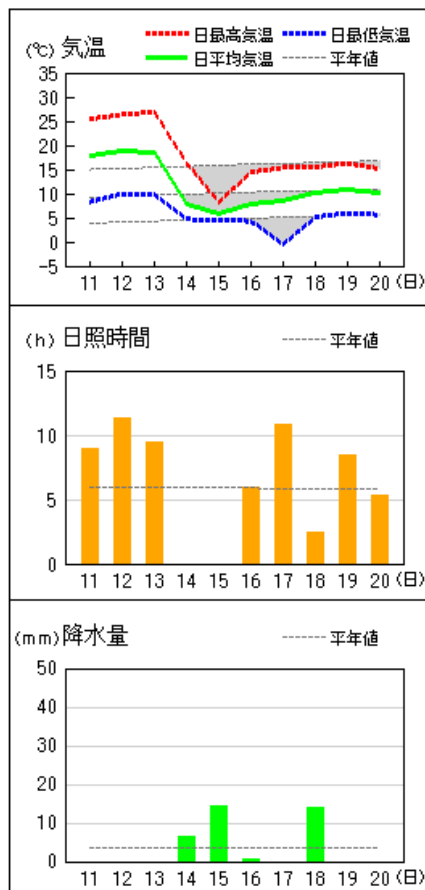

福島、若松、小名浜、白河の旬統計値										2022年 4月
地点	要素	平均気温 ℃	平年差 ℃	階級区分	降水量 mm	平年比 %	階級区分	日照時間 h	平年比 %	階級区分
福島	中旬	13.3	+1.7	高い	19.5	69	平年並	77.2	130	多い
若松	中旬	12.1	+2.0	高い	19.0	87	平年並	68.3	123	多い
小名浜	中旬	11.7	+0.1	平年並	52.5	119	平年並	62.4	103	平年並
白河	中旬	11.7	+1.6	高い	35.5	94	平年並	62.9	109	多い

本資料に関する問い合わせ先
福島地方気象台 調査官
(電話) 024-534-0321

アメダス 気象経過図：2022年04月11日-2022年04月20日

若松

福島

白河

喜多方

郡山

小野新町

アメダス 気象経過図：2022年04月11日-2022年04月20日

小名浜

相馬

西会津

浪江

広野

田島

2022年4月中旬の気象分布図

平均気温 (°C)

降水量 (mm)

日照時間 (h)

)は準正常値、]は資料不足値を示す。
 平均気温の()内は平年差(°C)、降水量の()内は平年比(%)、日照時間の()内は平年比(%)を示す。
 //は平年値なし。平年値は1991-2020年の統計による。

2022年4月中旬の気象分布図（降雪・積雪）

階級区分

- vh : かなり多い
- high : 多い
- ave : 平年並
- low : 少ない
- vl : かなり少ない
- notdef : 資料なし