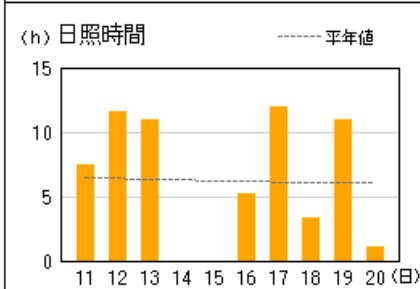

福島、若松、小名浜、白河の旬統計値										2022年 4月
地点	要素	平均気温 ℃	平年差 ℃	階級区分	降水量 mm	平年比 %	階級区分	日照時間 h	平年比 %	階級区分
福島	中旬	13.3	+1.7	高い	19.5	69	平年並	77.2	130	多い
若松	中旬	12.1	+2.0	高い	19.0	87	平年並	68.3	123	多い
小名浜	中旬	11.7	+0.1	平年並	52.5	119	平年並	62.4	103	平年並
白河	中旬	11.7	+1.6	高い	35.5	94	平年並	62.9	109	多い

各種観測値、統計値や平年値及び季節予報は気象庁ホームページに掲載しています。

【気象資料】

<https://www.data.jma.go.jp/obd/stats/etrn/index.php>

【気象データのダウンロード(CSV)】

<https://www.data.jma.go.jp/gmd/risk/obsdl/index.php>

【季節予報】

https://www.jma.go.jp/bosai/season/#area_type=offices&area_code=070000

本資料に関する問い合わせ先
福島地方気象台 調査官
(電話) 024-534-0321

アメダス 気象経過図：2022年04月11日-2022年04月20日

若松

福島

白河

喜多方

郡山

小野新町

アメダス 気象経過図：2022年04月11日-2022年04月20日

小名浜

相馬

西会津

浪江

広野

田島

2022年4月中旬の気象分布図