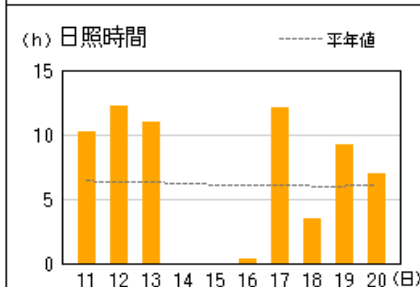

各種観測値、統計値や平年値及び季節予報は気象庁ホームページに掲載しています。

【気象資料】

<https://www.data.jma.go.jp/obd/stats/etrn/index.php>

【気象データのダウンロード(CSV)】

<https://www.data.jma.go.jp/gmd/risk/obsdl/index.php>

【季節予報】

https://www.jma.go.jp/bosai/season/#area_type=offices&area_code=070000

本資料に関する問い合わせ先
福島地方気象台 調査官
(電話) 024-534-0321

アメダス 気象経過図：2022年04月11日-2022年04月20日

若松

福島

白河

喜多方

郡山

小野新町

アメダス 気象経過図：2022年04月11日-2022年04月20日

小名浜

相馬

西会津

浪江

広野

田島

2022年4月中旬の気象分布図

平均気温 (°C)

降水量 (mm)

日照時間 (h)

)は準正常値、]は資料不足値を示す。
 平均気温の()内は平年差(°C)、降水量の()内は平年比(%)、日照時間の()内は平年比(%)を示す。
 //は平年値なし。平年値は1991-2020年の統計による。

2022年4月中旬の気象分布図（降雪・積雪）

階級区分

- vh : かなり多い
- high : 多い
- ave : 平年並
- low : 少ない
- vl : かなり少ない
- notdef : 資料なし