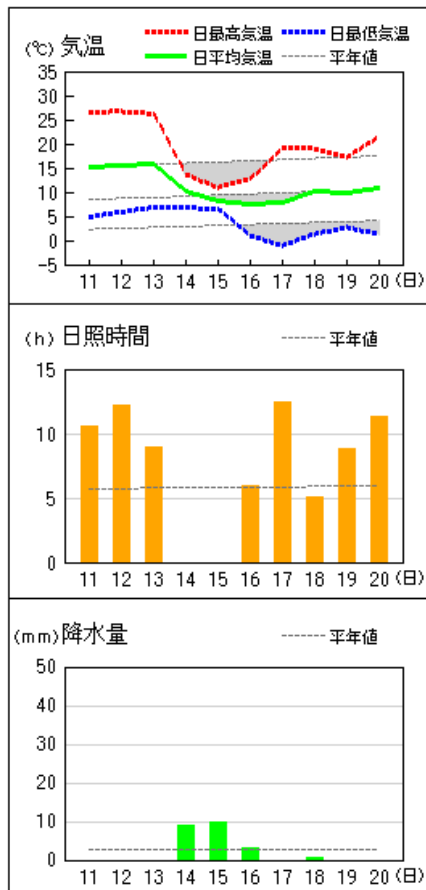

福島、若松、小名浜、白河の旬統計値										2022年 4月
地点	要素	平均気温 ℃	平年差 ℃	階級区分	降水量 mm	平年比 %	階級区分	日照時間 h	平年比 %	階級区分
福島	中旬	13.3	+1.7	高い	19.5	69	平年並	77.2	130	多い
若松	中旬	12.1	+2.0	高い	19.0	87	平年並	68.3	123	多い
小名浜	中旬	11.7	+0.1	平年並	52.5	119	平年並	62.4	103	平年並
白河	中旬	11.7	+1.6	高い	35.5	94	平年並	62.9	109	多い

本資料に関する問い合わせ先
福島地方気象台 調査官
(電話) 024-534-0321

アメダス 気象経過図：2022年04月11日-2022年04月20日

若松

福島

白河

喜多方

郡山

小野新町

アメダス 気象経過図：2022年04月11日-2022年04月20日

小名浜

相馬

西会津

浪江

広野

田島

2022年4月中旬の気象分布図

平均気温 (°C)

降水量 (mm)

日照時間 (h)

)は準正常値、]は資料不足値を示す。
 平均気温の()内は平年差(°C)、降水量の()内は平年比(%)、日照時間の()内は平年比(%)を示す。
 //は平年値なし。平年値は1991-2020年の統計による。

2022年4月中旬の気象分布図（降雪・積雪）

階級区分

- vh : かなり多い
- high : 多い
- ave : 平年並
- low : 少ない
- vl : かなり少ない
- notdef : 資料なし