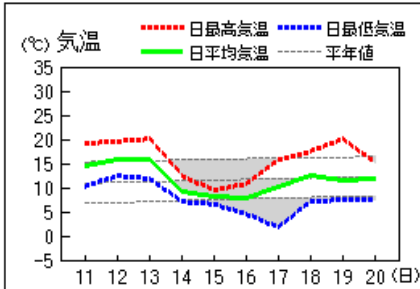

福島、若松、小名浜、白河の旬統計値										2022年 4月
地点	要素	平均気温 ℃	平年差 ℃	階級区分	降水量 mm	平年比 %	階級区分	日照時間 h	平年比 %	階級区分
福島	中旬	13.3	+1.7	高い	19.5	69	平年並	77.2	130	多い
若松	中旬	12.1	+2.0	高い	19.0	87	平年並	68.3	123	多い
小名浜	中旬	11.7	+0.1	平年並	52.5	119	平年並	62.4	103	平年並
白河	中旬	11.7	+1.6	高い	35.5	94	平年並	62.9	109	多い

各種観測値、統計値や平年値及び季節予報は気象庁ホームページに掲載しています。

【気象資料】

<https://www.data.jma.go.jp/obd/stats/etrn/index.php>

【気象データのダウンロード(CSV)】

<https://www.data.jma.go.jp/gmd/risk/obsdl/index.php>

【季節予報】

https://www.jma.go.jp/bosai/season/#area_type=offices&area_code=070000

本資料に関する問い合わせ先
福島地方気象台 調査官
(電話) 024-534-0321

アメダス 気象経過図：2022年04月11日-2022年04月20日

若松

福島

白河

喜多方

郡山

小野新町

アメダス 気象経過図：2022年04月11日-2022年04月20日

小名浜

相馬

西会津

浪江

広野

田島

2022年4月中旬の気象分布図