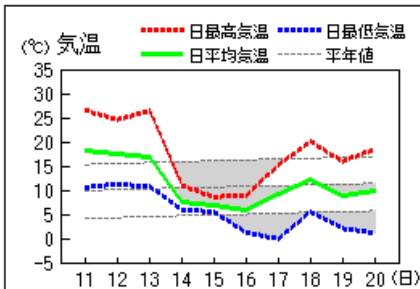

各種観測値、統計値や平年値及び季節予報は気象庁ホームページに掲載しています。

【気象資料】

<https://www.data.jma.go.jp/obd/stats/etrn/index.php>

【気象データのダウンロード(CSV)】

<https://www.data.jma.go.jp/gmd/risk/obsdl/index.php>

【季節予報】

https://www.jma.go.jp/bosai/season/#area_type=offices&area_code=070000

本資料に関する問い合わせ先
福島地方気象台 調査官
(電話) 024-534-0321

アメダス 気象経過図：2022年04月11日-2022年04月20日

若松

福島

白河

喜多方

郡山

小野新町

アメダス 気象経過図：2022年04月11日-2022年04月20日

小名浜

相馬

西会津

浪江

広野

田島

2022年4月中旬の気象分布図

平均気温 (°C)

降水量 (mm)

日照時間 (h)

)は準正常値、]は資料不足値を示す。
 平均気温の()内は平年差(°C)、降水量の()内は平年比(%)、日照時間の()内は平年比(%)を示す。
 //は平年値なし。平年値は1991-2020年の統計による。

2022年4月中旬の気象分布図（降雪・積雪）

階級区分

- vh : かなり多い
- high : 多い
- ave : 平年並
- low : 少ない
- vl : かなり少ない
- notdef : 資料なし