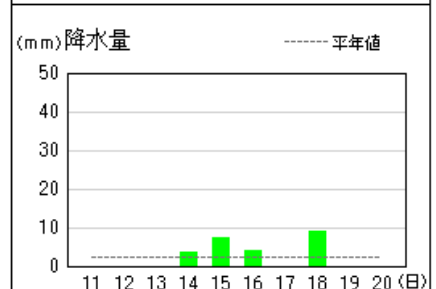

本資料に関する問い合わせ先
福島地方気象台 調査官
(電話) 024-534-0321

アメダス 気象経過図：2022年04月11日-2022年04月20日

若松

福島

白河

喜多方

郡山

小野新町

アメダス 気象経過図：2022年04月11日-2022年04月20日

小名浜

相馬

西会津

浪江

広野

田島

2022年4月中旬の気象分布図

平均気温 (°C)

降水量 (mm)

日照時間 (h)

)は準正常値、]は資料不足値を示す。
 平均気温の()内は平年差(°C)、降水量の()内は平年比(%)、日照時間の()内は平年比(%)を示す。
 //は平年値なし。平年値は1991-2020年の統計による。

2022年4月中旬の気象分布図（降雪・積雪）

階級区分

- vh : かなり多い
- high : 多い
- ave : 平年並
- low : 少ない
- vl : かなり少ない
- notdef : 資料なし