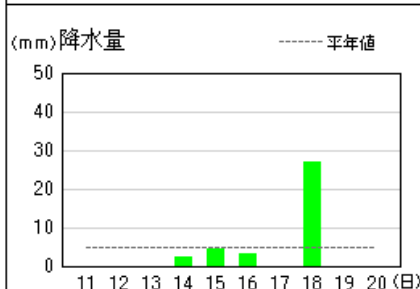

本資料に関する問い合わせ先
福島地方気象台 調査官
(電話) 024-534-0321

アメダス 気象経過図：2022年04月11日-2022年04月20日

若松

福島

白河

喜多方

郡山

小野新町

アメダス 気象経過図：2022年04月11日-2022年04月20日

小名浜

相馬

西会津

浪江

広野

田島

2022年4月中旬の気象分布図

平均気温 (°C)

降水量 (mm)

日照時間 (h)

)は準正常値、]は資料不足値を示す。
 平均気温の()内は平年差(°C)、降水量の()内は平年比(%)、日照時間の()内は平年比(%)を示す。
 //は平年値なし。平年値は1991-2020年の統計による。

2022年4月中旬の気象分布図（降雪・積雪）

階級区分

- vh : かなり多い
- high : 多い
- ave : 平年並
- low : 少ない
- vl : かなり少ない
- notdef : 資料なし