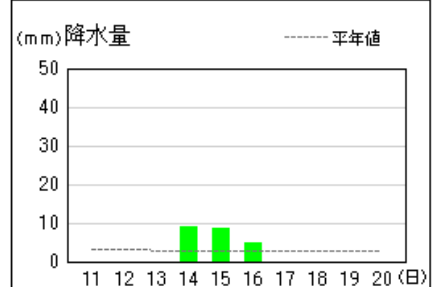

福島、若松、小名浜、白河の旬統計値										2022年 4月
地点	要素	平均気温 ℃	平年差 ℃	階級区分	降水量 mm	平年比 %	階級区分	日照時間 h	平年比 %	階級区分
福島	中旬	13.3	+1.7	高い	19.5	69	平年並	77.2	130	多い
若松	中旬	12.1	+2.0	高い	19.0	87	平年並	68.3	123	多い
小名浜	中旬	11.7	+0.1	平年並	52.5	119	平年並	62.4	103	平年並
白河	中旬	11.7	+1.6	高い	35.5	94	平年並	62.9	109	多い

各種観測値、統計値や平年値及び季節予報は気象庁ホームページに掲載しています。

【気象資料】

<https://www.data.jma.go.jp/obd/stats/etrn/index.php>

【気象データのダウンロード(CSV)】

<https://www.data.jma.go.jp/gmd/risk/obsdl/index.php>

【季節予報】

https://www.jma.go.jp/bosai/season/#area_type=offices&area_code=070000

本資料に関する問い合わせ先
福島地方気象台 調査官
(電話) 024-534-0321

アメダス 気象経過図：2022年04月11日-2022年04月20日

若松

福島

白河

喜多方

郡山

小野新町

アメダス 気象経過図：2022年04月11日-2022年04月20日

小名浜

相馬

西会津

浪江

広野

田島

2022年4月中旬の気象分布図