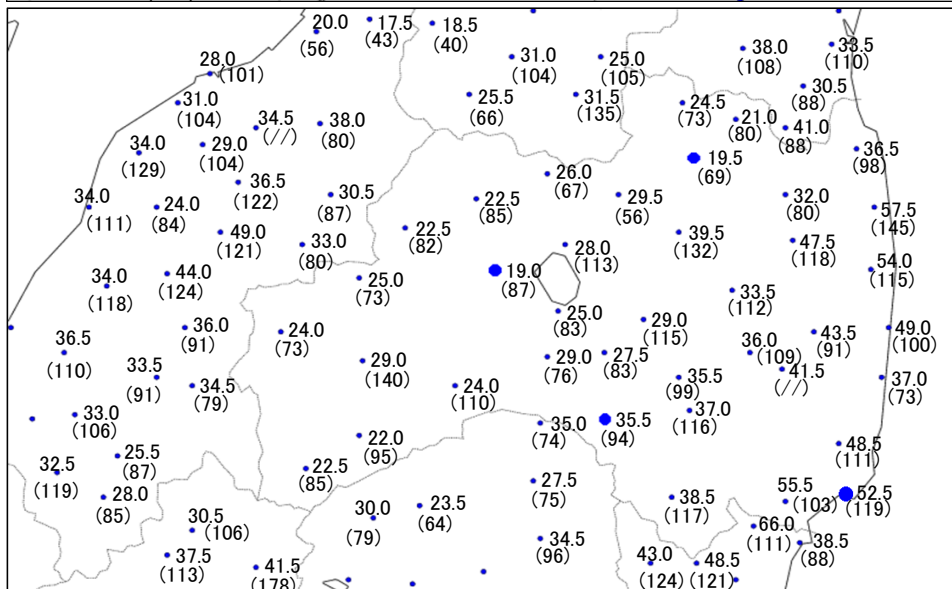

2022年4月中旬の気象分布図

平均気温 (°C)

降水量 (mm)

日照時間 (h)

)は準正常値、]は資料不足値を示す。
平均気温の()内は平年差(°C)、降水量の()内は平年比(%)、日照時間の()内は平年比(%)を示す。
//は平年値なし。平年値は1991-2020年の統計による。