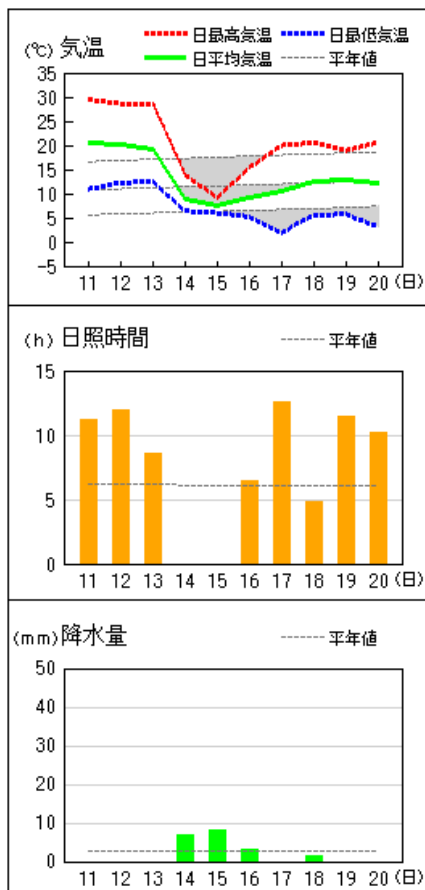

福島、若松、小名浜、白河の旬統計値										2022年 4月
地点	要素	平均気温 ℃	平年差 ℃	階級区分	降水量 mm	平年比 %	階級区分	日照時間 h	平年比 %	階級区分
福島	中旬	13.3	+1.7	高い	19.5	69	平年並	77.2	130	多い
若松	中旬	12.1	+2.0	高い	19.0	87	平年並	68.3	123	多い
小名浜	中旬	11.7	+0.1	平年並	52.5	119	平年並	62.4	103	平年並
白河	中旬	11.7	+1.6	高い	35.5	94	平年並	62.9	109	多い

各種観測値、統計値や平年値及び季節予報は気象庁ホームページに掲載しています。

【気象資料】

<https://www.data.jma.go.jp/obd/stats/etrn/index.php>

【気象データのダウンロード(CSV)】

<https://www.data.jma.go.jp/gmd/risk/obsdl/index.php>

【季節予報】

https://www.jma.go.jp/bosai/season/#area_type=offices&area_code=070000

本資料に関する問い合わせ先
福島地方気象台 調査官
(電話) 024-534-0321

アメダス 気象経過図：2022年04月11日-2022年04月20日

若松

福島

白河

喜多方

郡山

小野新町

平均気温 (°C)

降水量 (mm)

日照時間 (h)

)は準正常値、]は資料不足値を示す。
 平均気温の()内は平年差(°C)、降水量の()内は平年比(%)、日照時間の()内は平年比(%)を示す。
 //は平年値なし。平年値は1991-2020年の統計による。

2022年4月中旬の気象分布図（降雪・積雪）

階級区分

- vh : かなり多い
- high : 多い
- ave : 平年並
- low : 少ない
- vl : かなり少ない
- notdef : 資料なし