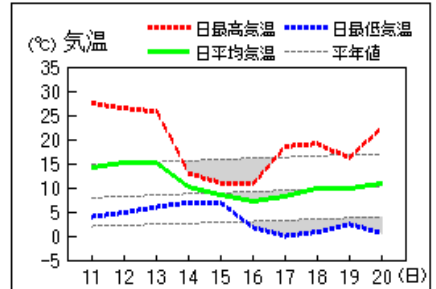

福島、若松、小名浜、白河の旬統計値										2022年 4月
地点	要素	平均気温 ℃	平年差 ℃	階級区分	降水量 mm	平年比 %	階級区分	日照時間 h	平年比 %	階級区分
福島	中旬	13.3	+1.7	高い	19.5	69	平年並	77.2	130	多い
若松	中旬	12.1	+2.0	高い	19.0	87	平年並	68.3	123	多い
小名浜	中旬	11.7	+0.1	平年並	52.5	119	平年並	62.4	103	平年並
白河	中旬	11.7	+1.6	高い	35.5	94	平年並	62.9	109	多い

各種観測値、統計値や平年値及び季節予報は気象庁ホームページに掲載しています。

【気象資料】

<https://www.data.jma.go.jp/obd/stats/etrn/index.php>

【気象データのダウンロード(CSV)】

<https://www.data.jma.go.jp/gmd/risk/obsdl/index.php>

【季節予報】

https://www.jma.go.jp/bosai/season/#area_type=offices&area_code=070000

本資料に関する問い合わせ先
福島地方気象台 調査官
(電話) 024-534-0321

アメダス 気象経過図：2022年04月11日-2022年04月20日

若松

福島

白河

喜多方

郡山

小野新町

アメダス 気象経過図：2022年04月11日-2022年04月20日

小名浜

相馬

西会津

浪江

広野

田島

2022年4月中旬の気象分布図