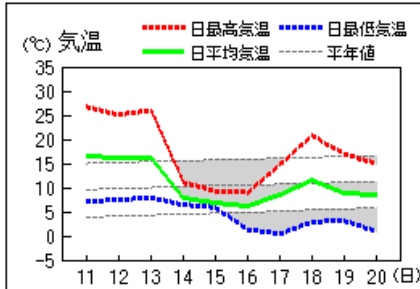

福島、若松、小名浜、白河の旬統計値										2022年 4月
地点	要素	平均気温 ℃	平年差 ℃	階級区分	降水量 mm	平年比 %	階級区分	日照時間 h	平年比 %	階級区分
福島	中旬	13.3	+1.7	高い	19.5	69	平年並	77.2	130	多い
若松	中旬	12.1	+2.0	高い	19.0	87	平年並	68.3	123	多い
小名浜	中旬	11.7	+0.1	平年並	52.5	119	平年並	62.4	103	平年並
白河	中旬	11.7	+1.6	高い	35.5	94	平年並	62.9	109	多い

各種観測値、統計値や平年値及び季節予報は気象庁ホームページに掲載しています。

【気象資料】

<https://www.data.jma.go.jp/obd/stats/etrn/index.php>

【気象データのダウンロード(CSV)】

<https://www.data.jma.go.jp/gmd/risk/obsdl/index.php>

【季節予報】

https://www.jma.go.jp/bosai/season/#area_type=offices&area_code=070000

本資料に関する問い合わせ先
福島地方気象台 調査官
(電話) 024-534-0321

アメダス 気象経過図：2022年04月11日-2022年04月20日

若松

福島

白河

喜多方

郡山

小野新町

アメダス 気象経過図：2022年04月11日-2022年04月20日

小名浜

相馬

西会津

浪江

広野

田島

2022年4月中旬の気象分布図