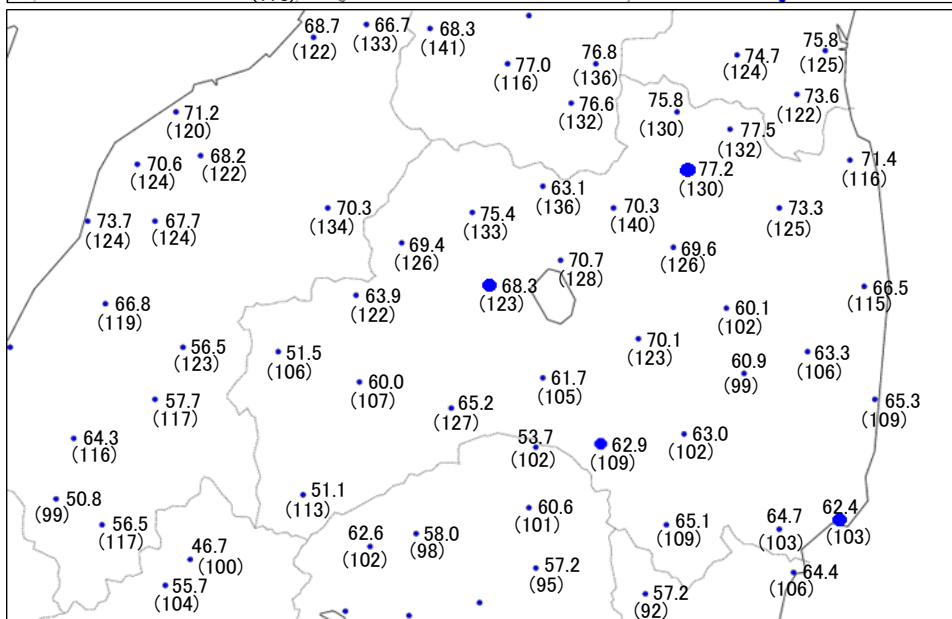

アメダス 気象経過図：2022年04月11日-2022年04月20日

小名浜

相馬

西会津

浪江

広野

田島

2022年4月中旬の気象分布図

平均気温 (°C)

降水量 (mm)

日照時間 (h)

)は準正常値、]は資料不足値を示す。
 平均気温の()内は平年差(°C)、降水量の()内は平年比(%)、日照時間の()内は平年比(%)を示す。
 //は平年値なし。平年値は1991-2020年の統計による。

2022年4月中旬の気象分布図（降雪・積雪）

階級区分

- vh : かなり多い
- high : 多い
- ave : 平年並
- low : 少ない
- vl : かなり少ない
- notdef : 資料なし