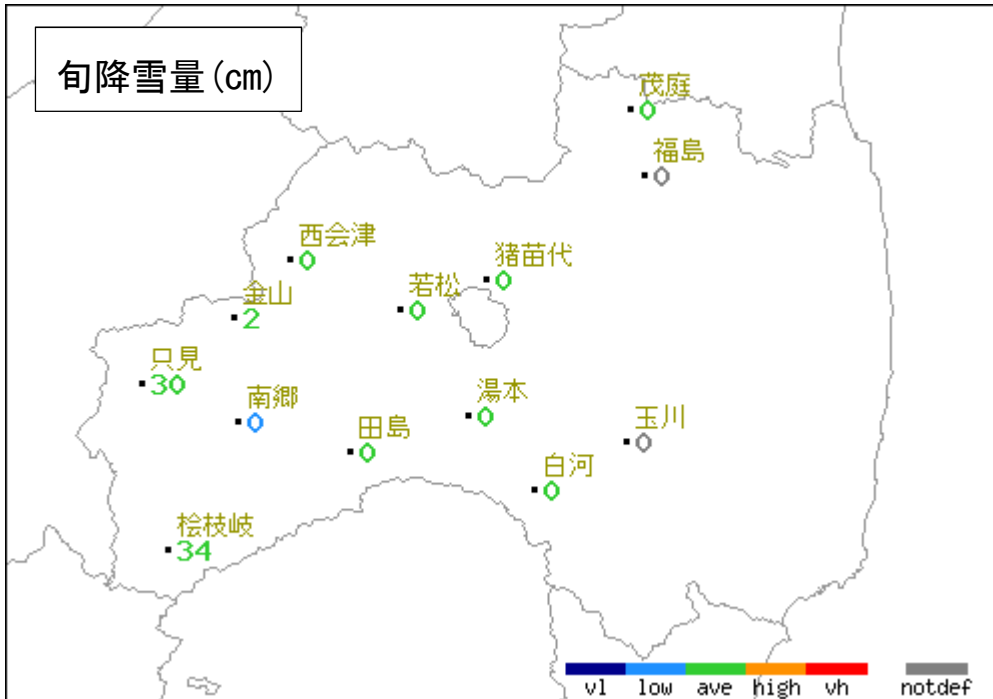

アメダス 気象経過図：2022年04月11日-2022年04月20日

小名浜

相馬

西会津

浪江

広野

田島

2022年4月中旬の気象分布図

平均気温 (°C)

降水量 (mm)

日照時間 (h)

)は準正常値、]は資料不足値を示す。
 平均気温の()内は平年差(°C)、降水量の()内は平年比(%)、日照時間の()内は平年比(%)を示す。
 //は平年値なし。平年値は1991-2020年の統計による。

2022年4月中旬の気象分布図（降雪・積雪）

階級区分

- vh : かなり多い
- high : 多い
- ave : 平年並
- low : 少ない
- vl : かなり少ない
- notdef : 資料なし