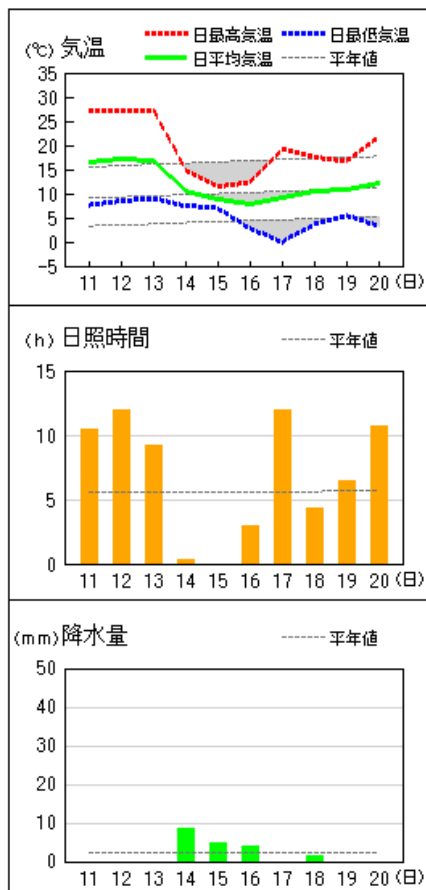

福島、若松、小名浜、白河の旬統計値										2022年 4月
地点	要素	平均気温 ℃	平年差 ℃	階級区分	降水量 mm	平年比 %	階級区分	日照時間 h	平年比 %	階級区分
福島	中旬	13.3	+1.7	高い	19.5	69	平年並	77.2	130	多い
若松	中旬	12.1	+2.0	高い	19.0	87	平年並	68.3	123	多い
小名浜	中旬	11.7	+0.1	平年並	52.5	119	平年並	62.4	103	平年並
白河	中旬	11.7	+1.6	高い	35.5	94	平年並	62.9	109	多い

各種観測値、統計値や平年値及び季節予報は気象庁ホームページに掲載しています。

【気象資料】

<https://www.data.jma.go.jp/obd/stats/etrn/index.php>

【気象データのダウンロード(CSV)】

<https://www.data.jma.go.jp/gmd/risk/obsdl/index.php>

【季節予報】

https://www.jma.go.jp/bosai/season/#area_type=offices&area_code=070000

本資料に関する問い合わせ先
福島地方気象台 調査官
(電話) 024-534-0321

アメダス 気象経過図：2022年04月11日-2022年04月20日

若松

福島

白河

喜多方

郡山

小野新町

平均気温 (°C)

降水量 (mm)

日照時間 (h)

)は準正常値、]は資料不足値を示す。
 平均気温の()内は平年差(°C)、降水量の()内は平年比(%)、日照時間の()内は平年比(%)を示す。
 //は平年値なし。平年値は1991-2020年の統計による。

2022年4月中旬の気象分布図（降雪・積雪）

階級区分

- vh : かなり多い
- high : 多い
- ave : 平年並
- low : 少ない
- vl : かなり少ない
- notdef : 資料なし