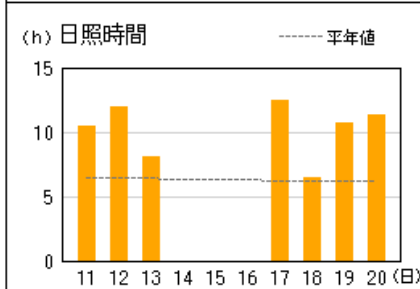

福島、若松、小名浜、白河の旬統計値										2022年 4月
地点	要素	平均気温 ℃	平年差 ℃	階級区分	降水量 mm	平年比 %	階級区分	日照時間 h	平年比 %	階級区分
福島	中旬	13.3	+1.7	高い	19.5	69	平年並	77.2	130	多い
若松	中旬	12.1	+2.0	高い	19.0	87	平年並	68.3	123	多い
小名浜	中旬	11.7	+0.1	平年並	52.5	119	平年並	62.4	103	平年並
白河	中旬	11.7	+1.6	高い	35.5	94	平年並	62.9	109	多い

各種観測値、統計値や平年値及び季節予報は気象庁ホームページに掲載しています。

【気象資料】

<https://www.data.jma.go.jp/obd/stats/etrn/index.php>

【気象データのダウンロード(CSV)】

<https://www.data.jma.go.jp/gmd/risk/obsdl/index.php>

【季節予報】

https://www.jma.go.jp/bosai/season/#area_type=offices&area_code=070000

本資料に関する問い合わせ先
福島地方気象台 調査官
(電話) 024-534-0321

アメダス 気象経過図：2022年04月11日-2022年04月20日

若松

福島

白河

喜多方

郡山

小野新町

アメダス 気象経過図：2022年04月11日-2022年04月20日

小名浜

相馬

西会津

浪江

広野

田島

2022年4月中旬の気象分布図