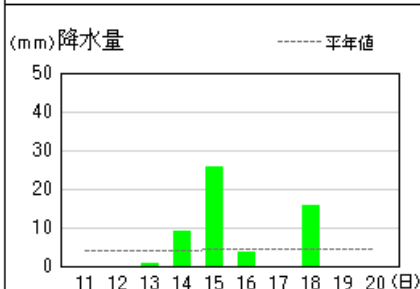

本資料に関する問い合わせ先
福島地方気象台 調査官
(電話) 024-534-0321

アメダス 気象経過図：2022年04月11日-2022年04月20日

若松

福島

白河

喜多方

郡山

小野新町

アメダス 気象経過図：2022年04月11日-2022年04月20日

小名浜

相馬

西会津

浪江

広野

田島

2022年4月中旬の気象分布図

平均気温 (°C)

降水量 (mm)

日照時間 (h)

)は準正常値、]は資料不足値を示す。
 平均気温の()内は平年差(°C)、降水量の()内は平年比(%)、日照時間の()内は平年比(%)を示す。
 //は平年値なし。平年値は1991-2020年の統計による。

2022年4月中旬の気象分布図（降雪・積雪）

階級区分

- vh : かなり多い
- high : 多い
- ave : 平年並
- low : 少ない
- vl : かなり少ない
- notdef : 資料なし