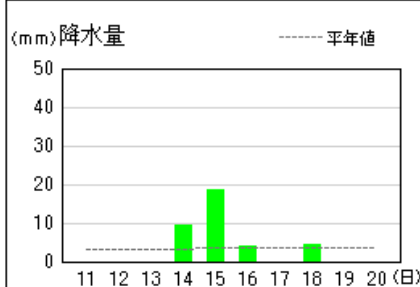

福島、若松、小名浜、白河の旬統計値										2022年 4月
地点	要素	平均気温 ℃	平年差 ℃	階級区分	降水量 mm	平年比 %	階級区分	日照時間 h	平年比 %	階級区分
福島	中旬	13.3	+1.7	高い	19.5	69	平年並	77.2	130	多い
若松	中旬	12.1	+2.0	高い	19.0	87	平年並	68.3	123	多い
小名浜	中旬	11.7	+0.1	平年並	52.5	119	平年並	62.4	103	平年並
白河	中旬	11.7	+1.6	高い	35.5	94	平年並	62.9	109	多い

各種観測値、統計値や平年値及び季節予報は気象庁ホームページに掲載しています。

【気象資料】

<https://www.data.jma.go.jp/obd/stats/etrn/index.php>

【気象データのダウンロード(CSV)】

<https://www.data.jma.go.jp/gmd/risk/obsdl/index.php>

【季節予報】

https://www.jma.go.jp/bosai/season/#area_type=offices&area_code=070000

本資料に関する問い合わせ先
福島地方気象台 調査官
(電話) 024-534-0321

アメダス 気象経過図：2022年04月11日-2022年04月20日

若松

福島

白河

喜多方

郡山

小野新町

アメダス 気象経過図：2022年04月11日-2022年04月20日

小名浜

相馬

西会津

浪江

広野

田島

2022年4月中旬の気象分布図