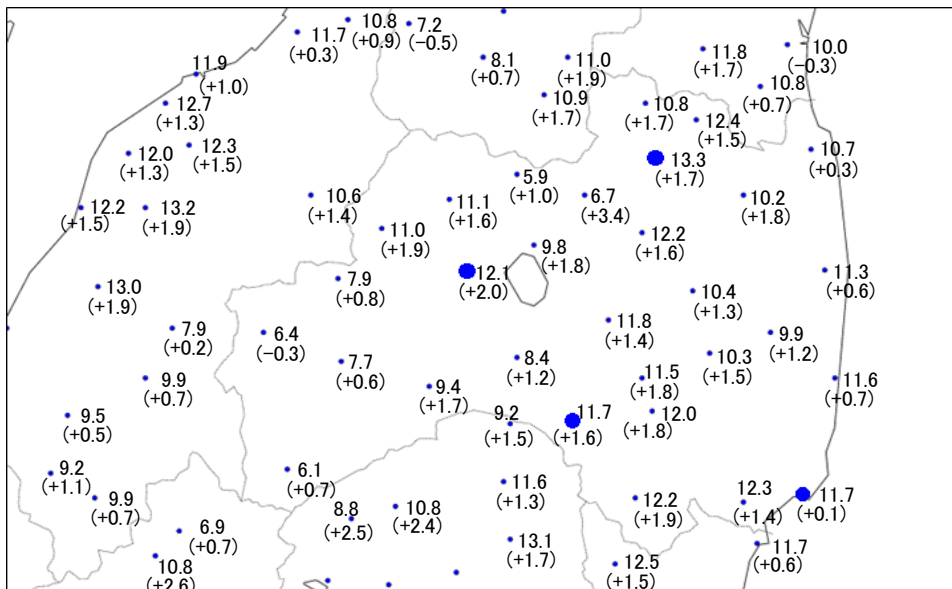

アメダス 気象経過図：2022年04月11日-2022年04月20日

小名浜

相馬

西会津

浪江

広野

田島

2022年4月中旬の気象分布図

平均気温 (°C)

降水量 (mm)

日照時間 (h)

)は準正常値、]は資料不足値を示す。
 平均気温の()内は平年差(°C)、降水量の()内は平年比(%)、日照時間の()内は平年比(%)を示す。
 //は平年値なし。平年値は1991-2020年の統計による。

2022年4月中旬の気象分布図（降雪・積雪）

階級区分

- vh : かなり多い
- high : 多い
- ave : 平年並
- low : 少ない
- vl : かなり少ない
- notdef : 資料なし