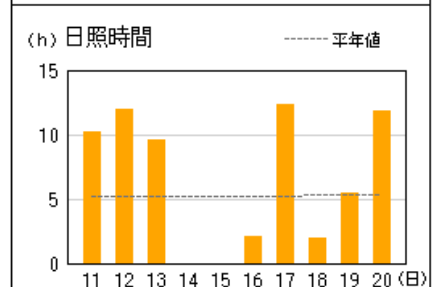

各種観測値、統計値や平年値及び季節予報は気象庁ホームページに掲載しています。

【気象資料】

<https://www.data.jma.go.jp/obd/stats/etrn/index.php>

【気象データのダウンロード(CSV)】

<https://www.data.jma.go.jp/gmd/risk/obsdl/index.php>

【季節予報】

https://www.jma.go.jp/bosai/season/#area_type=offices&area_code=070000

本資料に関する問い合わせ先
福島地方気象台 調査官
(電話) 024-534-0321

アメダス 気象経過図：2022年04月11日-2022年04月20日

若松

福島

白河

喜多方

郡山

小野新町

アメダス 気象経過図：2022年04月11日-2022年04月20日

小名浜

相馬

西会津

浪江

広野

田島

2022年4月中旬の気象分布図

平均気温 (°C)

降水量 (mm)

日照時間 (h)

)は準正常値、]は資料不足値を示す。
 平均気温の()内は平年差(°C)、降水量の()内は平年比(%)、日照時間の()内は平年比(%)を示す。
 //は平年値なし。平年値は1991-2020年の統計による。

2022年4月中旬の気象分布図（降雪・積雪）

階級区分

- vh : かなり多い
- high : 多い
- ave : 平年並
- low : 少ない
- vl : かなり少ない
- notdef : 資料なし