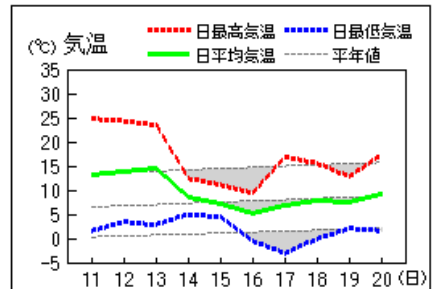

各種観測値、統計値や平年値及び季節予報は気象庁ホームページに掲載しています。

【気象資料】

<https://www.data.jma.go.jp/obd/stats/etrn/index.php>

【気象データのダウンロード(CSV)】

<https://www.data.jma.go.jp/gmd/risk/obsdl/index.php>

【季節予報】

https://www.jma.go.jp/bosai/season/#area_type=offices&area_code=070000

本資料に関する問い合わせ先
福島地方気象台 調査官
(電話) 024-534-0321

アメダス 気象経過図：2022年04月11日-2022年04月20日

若松

福島

白河

喜多方

郡山

小野新町

アメダス 気象経過図：2022年04月11日-2022年04月20日

小名浜

相馬

西会津

浪江

広野

田島

2022年4月中旬の気象分布図

平均気温 (°C)

降水量 (mm)

日照時間 (h)

)は準正常値、]は資料不足値を示す。
 平均気温の()内は平年差(°C)、降水量の()内は平年比(%)、日照時間の()内は平年比(%)を示す。
 //は平年値なし。平年値は1991-2020年の統計による。

2022年4月中旬の気象分布図（降雪・積雪）

階級区分

- vh : かなり多い
- high : 多い
- ave : 平年並
- low : 少ない
- vl : かなり少ない
- notdef : 資料なし