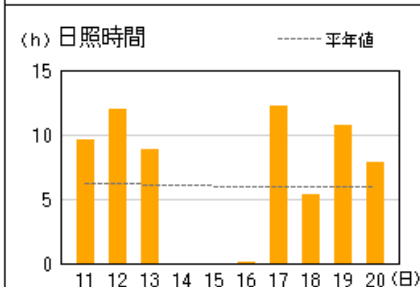

各種観測値、統計値や平年値及び季節予報は気象庁ホームページに掲載しています。

【気象資料】

<https://www.data.jma.go.jp/obd/stats/etrn/index.php>

【気象データのダウンロード(CSV)】

<https://www.data.jma.go.jp/gmd/risk/obsdl/index.php>

【季節予報】

https://www.jma.go.jp/bosai/season/#area_type=offices&area_code=070000

本資料に関する問い合わせ先
福島地方気象台 調査官
(電話) 024-534-0321

アメダス 気象経過図：2022年04月11日-2022年04月20日

若松

福島

白河

喜多方

郡山

小野新町

アメダス 気象経過図：2022年04月11日-2022年04月20日

小名浜

相馬

西会津

浪江

広野

田島

2022年4月中旬の気象分布図

平均気温 (°C)

降水量 (mm)

日照時間 (h)

)は準正常値、]は資料不足値を示す。
 平均気温の()内は平年差(°C)、降水量の()内は平年比(%)、日照時間の()内は平年比(%)を示す。
 //は平年値なし。平年値は1991-2020年の統計による。

2022年4月中旬の気象分布図（降雪・積雪）

階級区分

- vh : かなり多い
- high : 多い
- ave : 平年並
- low : 少ない
- vl : かなり少ない
- notdef : 資料なし