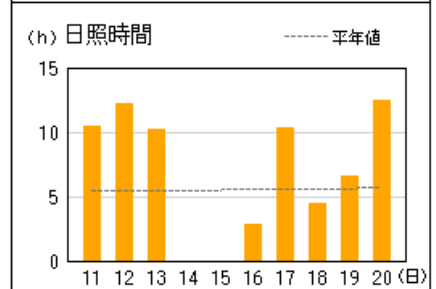

福島、若松、小名浜、白河の旬統計値										2022年 4月
地点	要素	平均気温 ℃	平年差 ℃	階級区分	降水量 mm	平年比 %	階級区分	日照時間 h	平年比 %	階級区分
福島	中旬	13.3	+1.7	高い	19.5	69	平年並	77.2	130	多い
若松	中旬	12.1	+2.0	高い	19.0	87	平年並	68.3	123	多い
小名浜	中旬	11.7	+0.1	平年並	52.5	119	平年並	62.4	103	平年並
白河	中旬	11.7	+1.6	高い	35.5	94	平年並	62.9	109	多い

各種観測値、統計値や平年値及び季節予報は気象庁ホームページに掲載しています。

【気象資料】

<https://www.data.jma.go.jp/obd/stats/etrn/index.php>

【気象データのダウンロード(CSV)】

<https://www.data.jma.go.jp/gmd/risk/obsdl/index.php>

【季節予報】

https://www.jma.go.jp/bosai/season/#area_type=offices&area_code=070000

本資料に関する問い合わせ先
福島地方気象台 調査官
(電話) 024-534-0321

アメダス 気象経過図：2022年04月11日-2022年04月20日

若松

福島

白河

喜多方

郡山

小野新町

アメダス 気象経過図：2022年04月11日-2022年04月20日

小名浜

相馬

西会津

浪江

広野

田島

2022年4月中旬の気象分布図