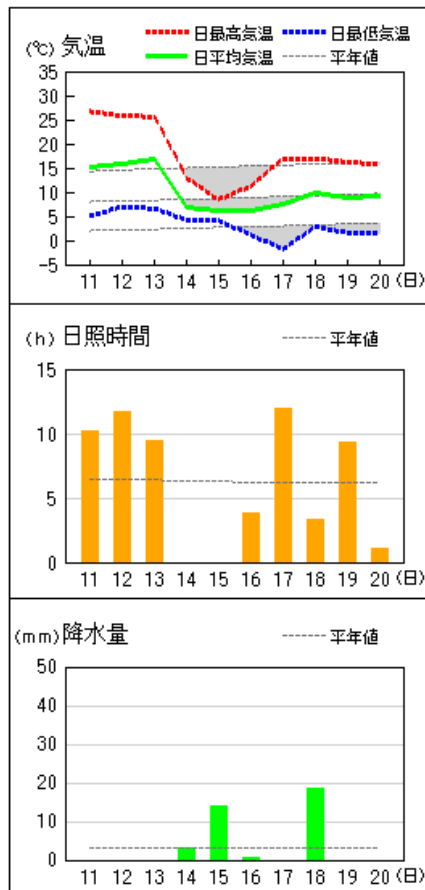

福島、若松、小名浜、白河の旬統計値										2022年 4月
地点	要素	平均気温 ℃	平年差 ℃	階級区分	降水量 mm	平年比 %	階級区分	日照時間 h	平年比 %	階級区分
福島	中旬	13.3	+1.7	高い	19.5	69	平年並	77.2	130	多い
若松	中旬	12.1	+2.0	高い	19.0	87	平年並	68.3	123	多い
小名浜	中旬	11.7	+0.1	平年並	52.5	119	平年並	62.4	103	平年並
白河	中旬	11.7	+1.6	高い	35.5	94	平年並	62.9	109	多い

本資料に関する問い合わせ先
福島地方気象台 調査官
(電話) 024-534-0321

アメダス 気象経過図：2022年04月11日-2022年04月20日

若松

福島

白河

喜多方

郡山

小野新町

アメダス 気象経過図：2022年04月11日-2022年04月20日

小名浜

相馬

西会津

浪江

広野

田島

2022年4月中旬の気象分布図

平均気温 (°C)

降水量 (mm)

日照時間 (h)

)は準正常値、]は資料不足値を示す。
 平均気温の()内は平年差(°C)、降水量の()内は平年比(%)、日照時間の()内は平年比(%)を示す。
 //は平年値なし。平年値は1991-2020年の統計による。

2022年4月中旬の気象分布図（降雪・積雪）

階級区分

- vh : かなり多い
- high : 多い
- ave : 平年並
- low : 少ない
- vl : かなり少ない
- notdef : 資料なし