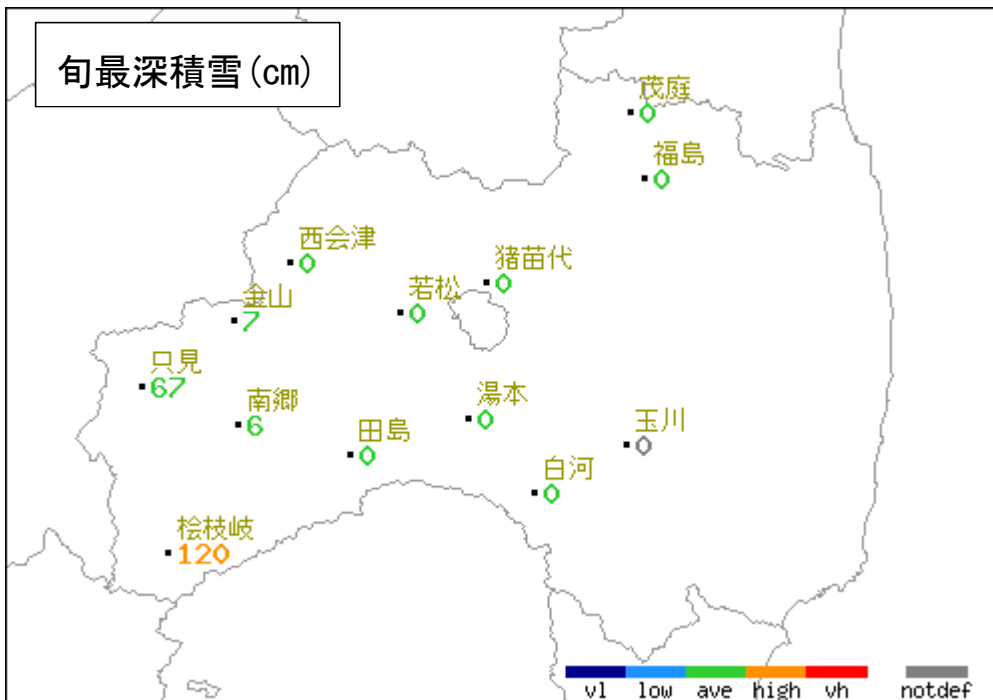

アメダス 気象経過図：2022年04月11日-2022年04月20日

小名浜

相馬

西会津

浪江

広野

田島

2022年4月中旬の気象分布図

平均気温 (°C)

降水量 (mm)

日照時間 (h)

)は準正常値、]は資料不足値を示す。
 平均気温の()内は平年差(°C)、降水量の()内は平年比(%)、日照時間の()内は平年比(%)を示す。
 //は平年値なし。平年値は1991-2020年の統計による。

2022年4月中旬の気象分布図（降雪・積雪）

階級区分

- vh : かなり多い
- high : 多い
- ave : 平年並
- low : 少ない
- vl : かなり少ない
- notdef : 資料なし