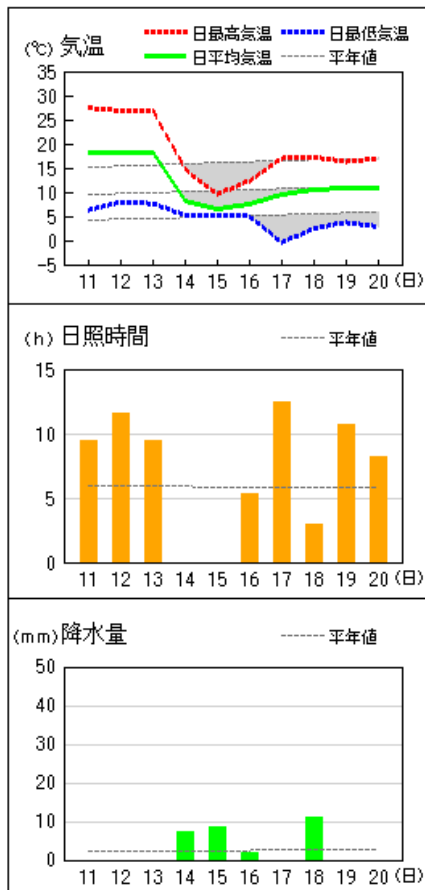

福島、若松、小名浜、白河の旬統計値										2022年 4月
地点	要素	平均気温 ℃	平年差 ℃	階級区分	降水量 mm	平年比 %	階級区分	日照時間 h	平年比 %	階級区分
福島	中旬	13.3	+1.7	高い	19.5	69	平年並	77.2	130	多い
若松	中旬	12.1	+2.0	高い	19.0	87	平年並	68.3	123	多い
小名浜	中旬	11.7	+0.1	平年並	52.5	119	平年並	62.4	103	平年並
白河	中旬	11.7	+1.6	高い	35.5	94	平年並	62.9	109	多い

本資料に関する問い合わせ先
福島地方気象台 調査官
(電話) 024-534-0321

アメダス 気象経過図：2022年04月11日-2022年04月20日

若松

福島

白河

喜多方

郡山

小野新町

アメダス 気象経過図：2022年04月11日-2022年04月20日

小名浜

相馬

西会津

浪江

広野

田島

2022年4月中旬の気象分布図

平均気温 (°C)

降水量 (mm)

日照時間 (h)

)は準正常値、]は資料不足値を示す。
 平均気温の()内は平年差(°C)、降水量の()内は平年比(%)、日照時間の()内は平年比(%)を示す。
 //は平年値なし。平年値は1991-2020年の統計による。

2022年4月中旬の気象分布図（降雪・積雪）

階級区分

- vh : かなり多い
- high : 多い
- ave : 平年並
- low : 少ない
- vl : かなり少ない
- notdef : 資料なし