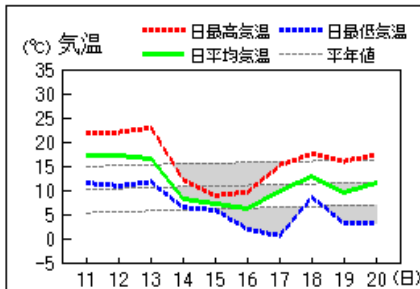

福島、若松、小名浜、白河の旬統計値										2022年 4月
地点	要素	平均気温 ℃	平年差 ℃	階級区分	降水量 mm	平年比 %	階級区分	日照時間 h	平年比 %	階級区分
福島	中旬	13.3	+1.7	高い	19.5	69	平年並	77.2	130	多い
若松	中旬	12.1	+2.0	高い	19.0	87	平年並	68.3	123	多い
小名浜	中旬	11.7	+0.1	平年並	52.5	119	平年並	62.4	103	平年並
白河	中旬	11.7	+1.6	高い	35.5	94	平年並	62.9	109	多い

本資料に関する問い合わせ先
福島地方気象台 調査官
(電話) 024-534-0321

アメダス 気象経過図：2022年04月11日-2022年04月20日

若松

福島

白河

喜多方

郡山

小野新町

アメダス 気象経過図：2022年04月11日-2022年04月20日

小名浜

相馬

西会津

浪江

広野

田島

2022年4月中旬の気象分布図

平均気温 (°C)

降水量 (mm)

日照時間 (h)

)は準正常値、]は資料不足値を示す。
 平均気温の()内は平年差(°C)、降水量の()内は平年比(%)、日照時間の()内は平年比(%)を示す。
 //は平年値なし。平年値は1991-2020年の統計による。

2022年4月中旬の気象分布図（降雪・積雪）

階級区分

- vh : かなり多い
- high : 多い
- ave : 平年並
- low : 少ない
- vl : かなり少ない
- notdef : 資料なし