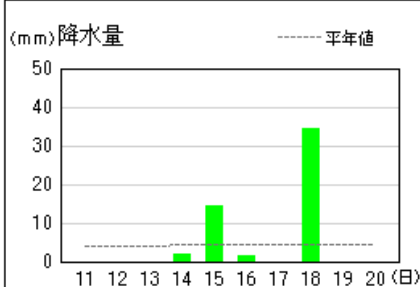

福島、若松、小名浜、白河の旬統計値										2022年 4月
地点	要素	平均気温 ℃	平年差 ℃	階級区分	降水量 mm	平年比 %	階級区分	日照時間 h	平年比 %	階級区分
福島	中旬	13.3	+1.7	高い	19.5	69	平年並	77.2	130	多い
若松	中旬	12.1	+2.0	高い	19.0	87	平年並	68.3	123	多い
小名浜	中旬	11.7	+0.1	平年並	52.5	119	平年並	62.4	103	平年並
白河	中旬	11.7	+1.6	高い	35.5	94	平年並	62.9	109	多い

本資料に関する問い合わせ先
福島地方気象台 調査官
(電話) 024-534-0321

アメダス 気象経過図：2022年04月11日-2022年04月20日

若松

福島

白河

喜多方

郡山

小野新町

アメダス 気象経過図：2022年04月11日-2022年04月20日

小名浜

相馬

西会津

浪江

広野

田島

2022年4月中旬の気象分布図

平均気温 (°C)

降水量 (mm)

日照時間 (h)

)は準正常値、]は資料不足値を示す。
 平均気温の()内は平年差(°C)、降水量の()内は平年比(%)、日照時間の()内は平年比(%)を示す。
 //は平年値なし。平年値は1991-2020年の統計による。

2022年4月中旬の気象分布図（降雪・積雪）

階級区分

- vh : かなり多い
- high : 多い
- ave : 平年並
- low : 少ない
- vl : かなり少ない
- notdef : 資料なし