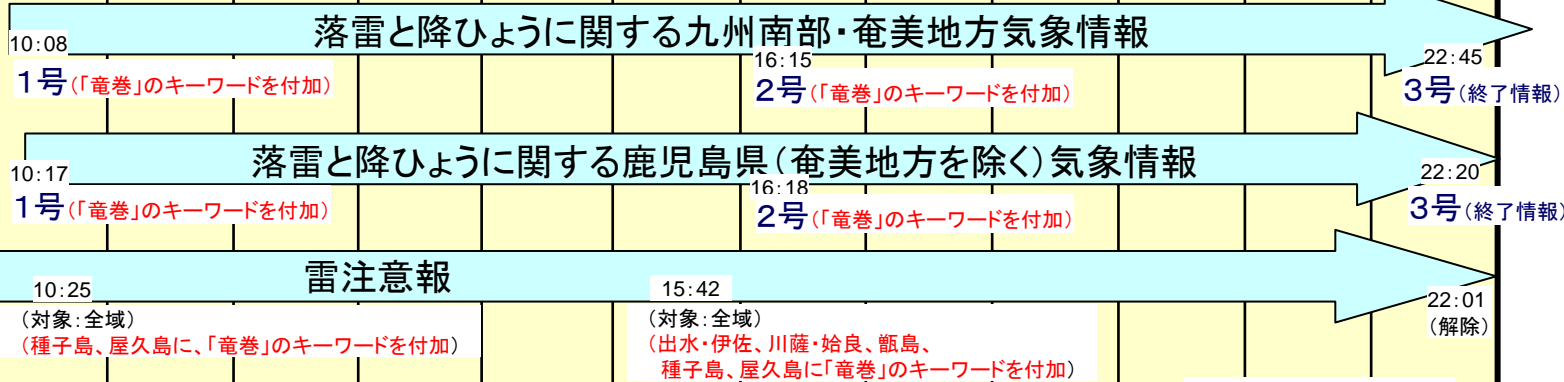

竜巻注意情報等の発表状況(平成20年3月27日)

3月27日

(時)

10

12

14

16

18

20

22

鹿児島県

鹿児島県の細分区域図
(奄美地方を除く)

熊本県 1号 15:16

宮崎県 1号 18:37

○号
「竜巻注意情報」
の発表状況
※概ね1時間の
有効時間を持ちます