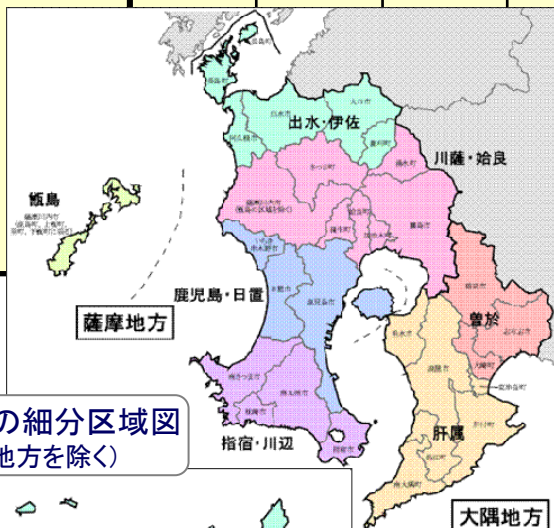

竜巻注意情報等の発表状況(平成20年3月27日)

3月27日

(時)

10

12

14

16

18

20

22

鹿児島県

鹿児島県の細分区域図
(奄美地方を除く)

熊本県 1号 15:16

宮崎県 1号 18:37

○号
「竜巻注意情報」
の発表状況
※概ね1時間の
有効時間を持ちます