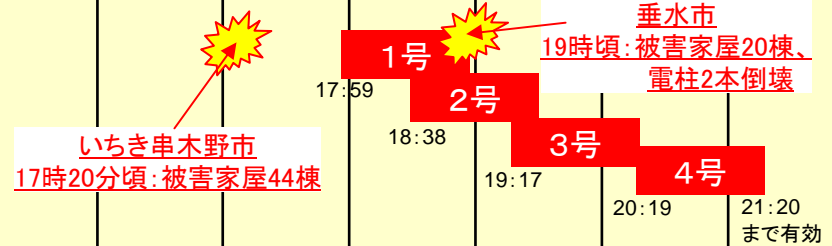

熊本県 1号 15:16

宮崎県 1号 18:37

○号
「竜巻注意情報」
の発表状況
※概ね1時間の
有効時間を持ちます