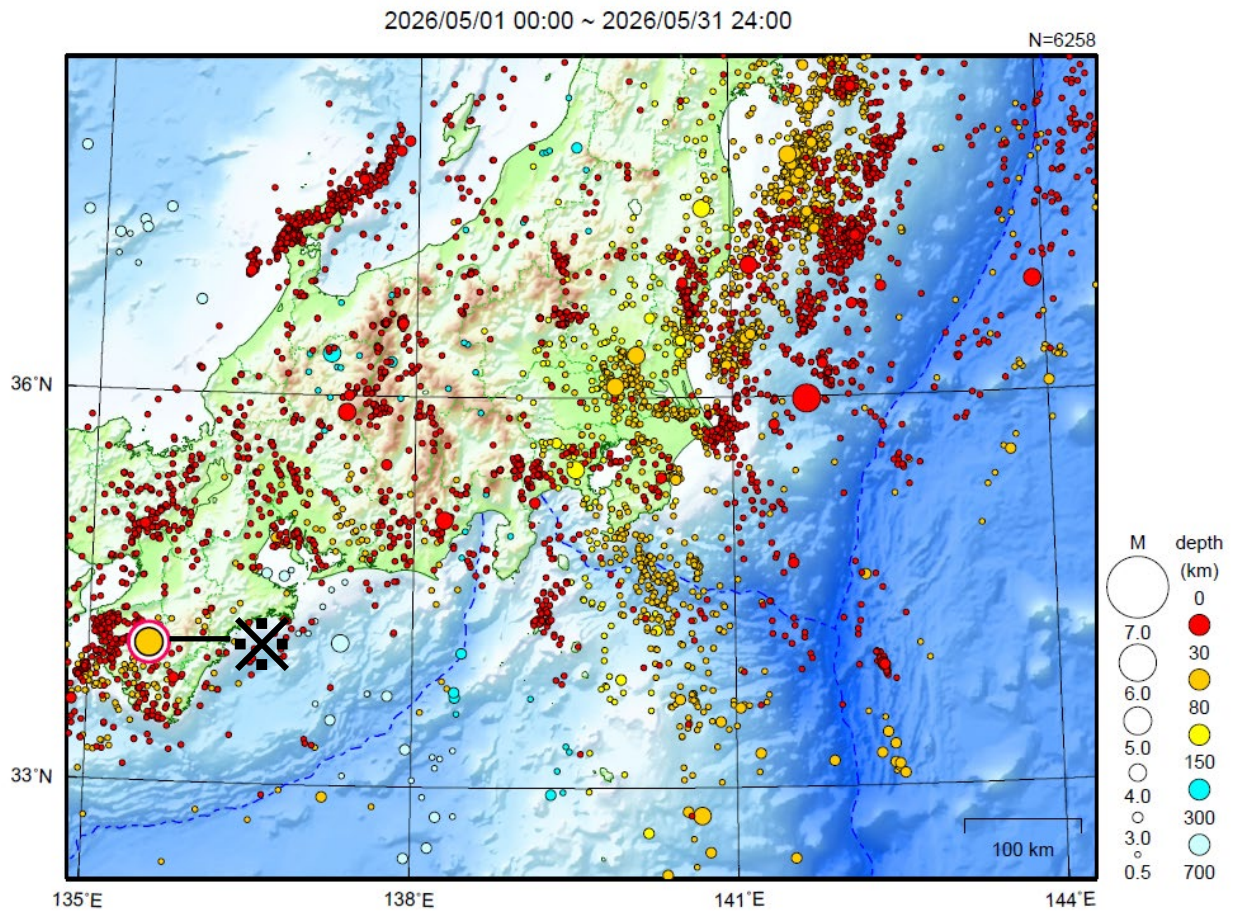

○関東・中部地方の地震活動

図7 関東・中部地方の震央分布図（2026年5月1日～5月31日、 $M \geq 0.5$ ）

地形データは日本海洋データセンターのJ-EGG500、米国地質調査所のGTOPO30及び米国国立地球物理データセンターのETOPO2v2を使用

[概況]

5月に関東・中部地方で震度1以上を観測した地震は51回（4月は86回）であった。

5月中、特に目立った活動はなかった。

※近畿・中国・四国地方の地震活動を参照（p. 4、15参照）。