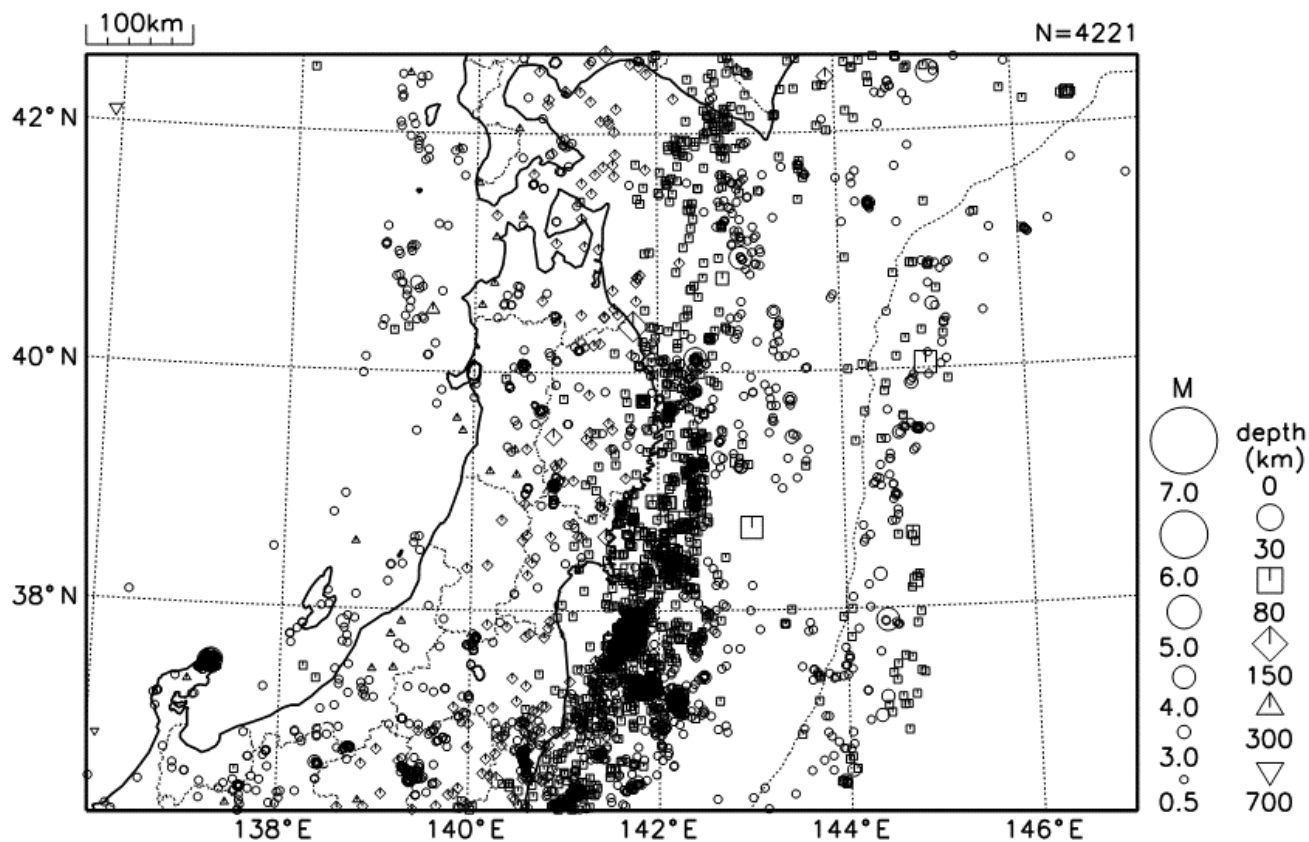

○東北地方の地震活動

図6 東北地方の震央分布図（2023年2月1日～2月28日、M \geq 0.5）

[概況]

2月に東北地方で震度1以上を観測した地震は27回（1月は32回）であった。
2月中、特に目立った活動はなかった。