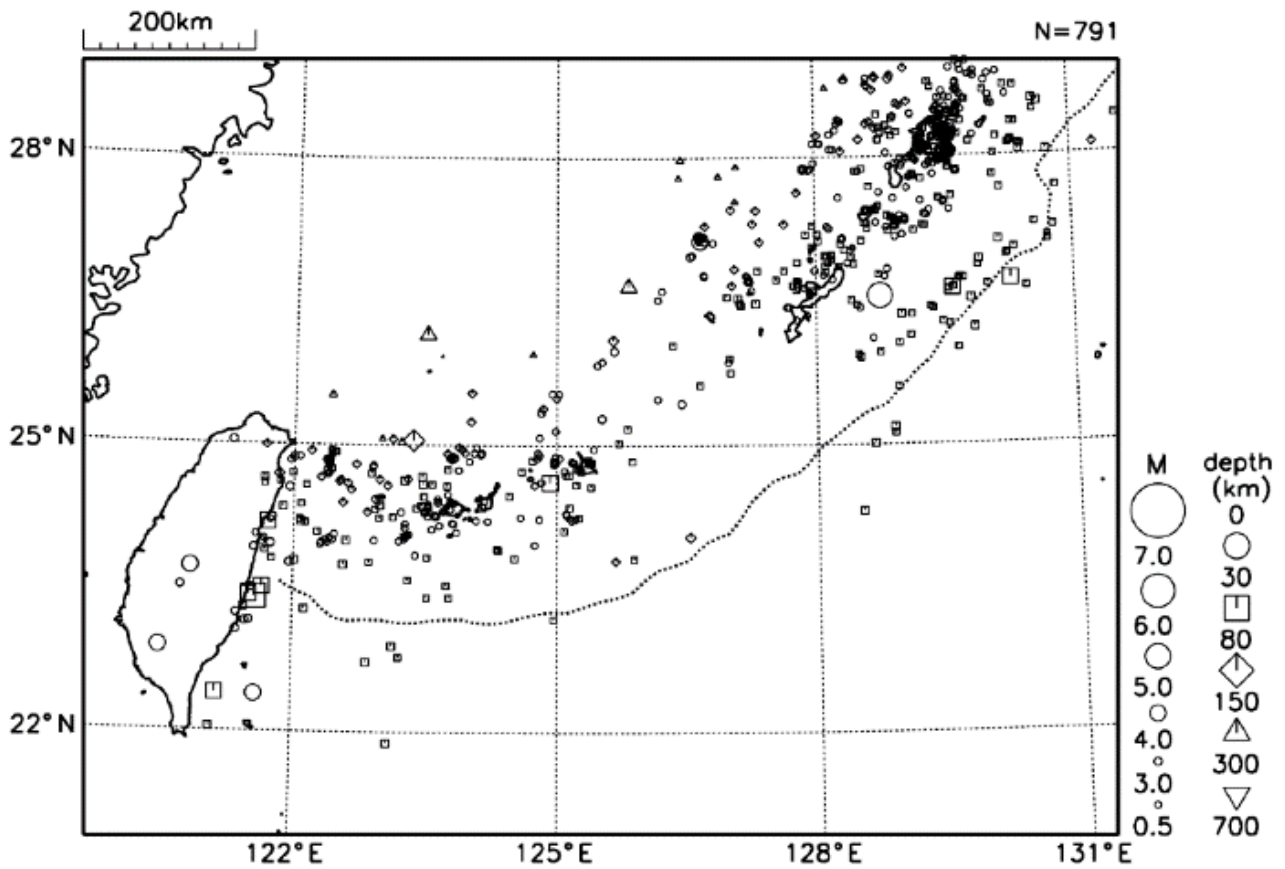

○沖縄地方の地震活動

図10 沖縄地方の震央分布図（2023年2月1日～2月28日、 $M \geq 0.5$ ）

[概況]

2月に沖縄地方で震度1以上を観測した地震は6回（1月は7回）であった。
2月中、特に目立った活動はなかった。