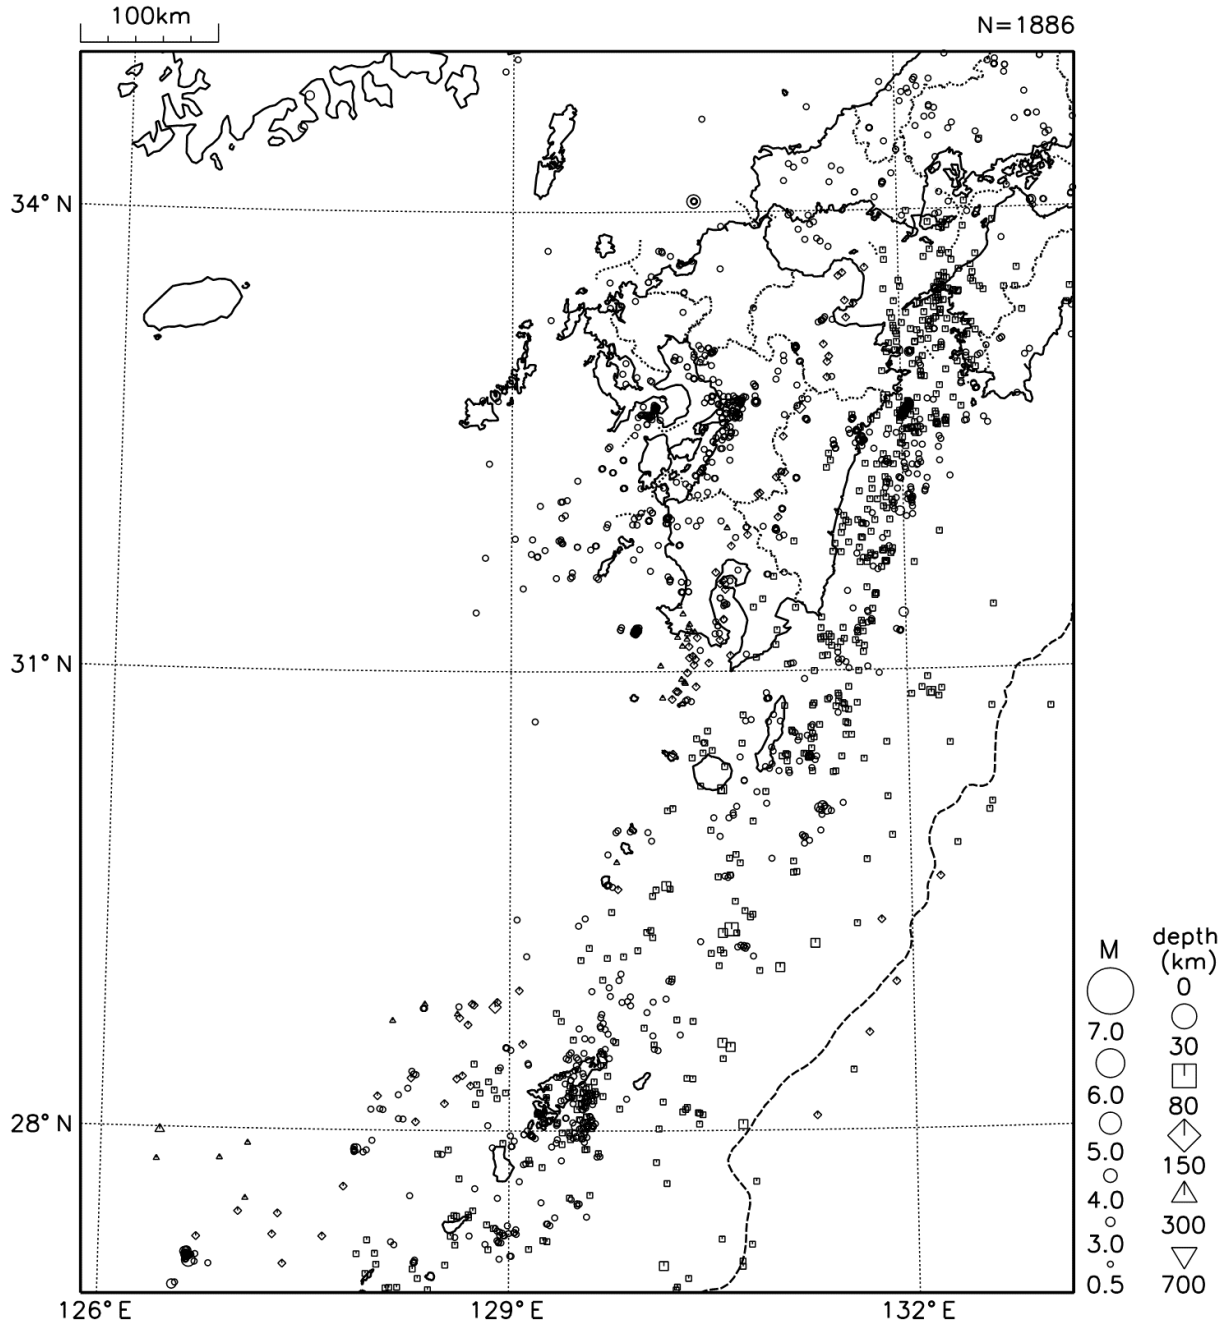

○九州地方の地震活動

図9 九州地方の震央分布図（2023年2月1日～2月28日、M \geq 0.5）

[概況]

2月に九州地方で震度1以上を観測した地震は15回（1月は24回）であった。
2月中、特に目立った活動はなかった。