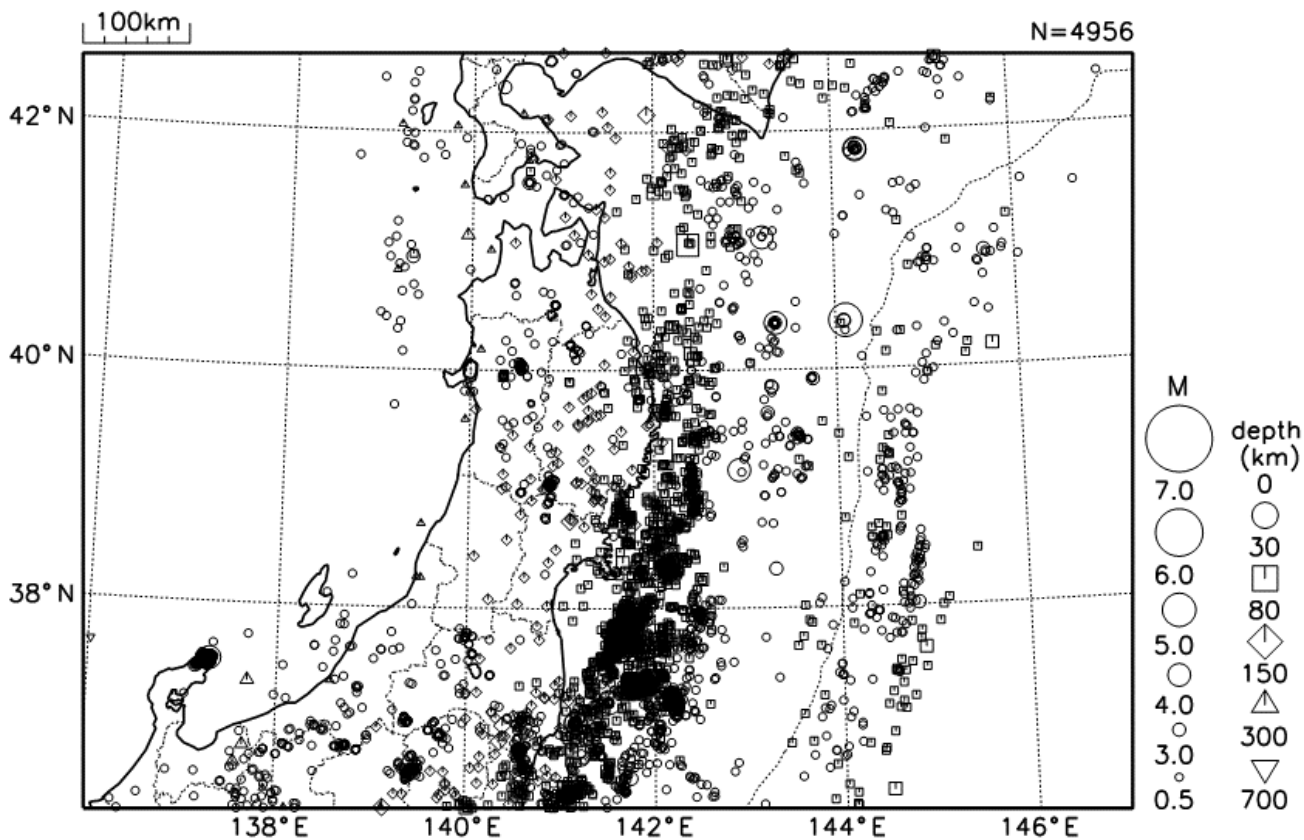

○東北地方の地震活動

図6 東北地方の震央分布図（2022年12月1日～12月31日、M≥0.5）

[概況]

12月に東北地方で震度1以上を観測した地震は29回（11月は31回）であった。12月中、特に目立った活動はなかった。