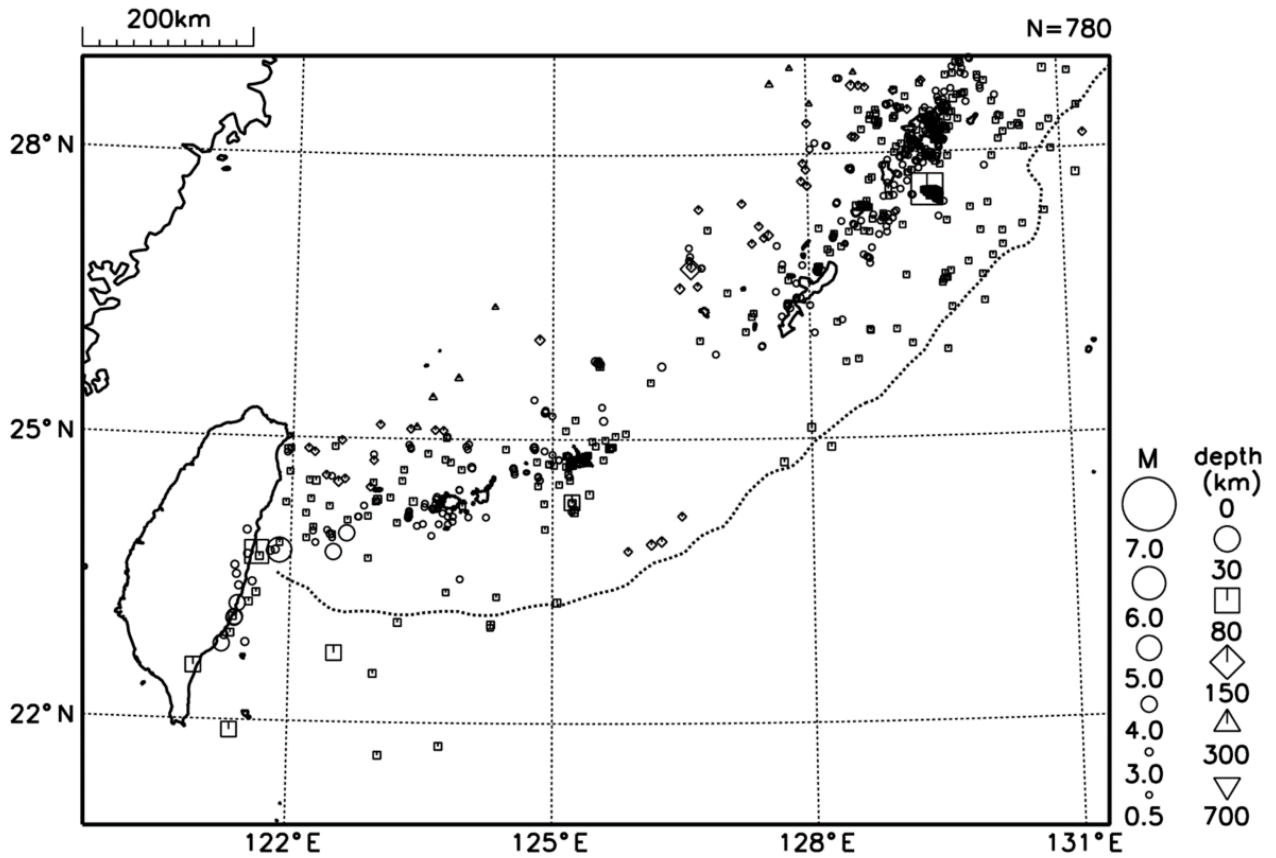

○沖縄地方の地震活動

図10 沖縄地方の震央分布図（2022年12月1日～12月31日、 $M \geq 0.5$ ）

[概況]

12月に沖縄地方で震度1以上を観測した地震は7回（11月は6回）であった。
12月中、特に目立った活動はなかった。