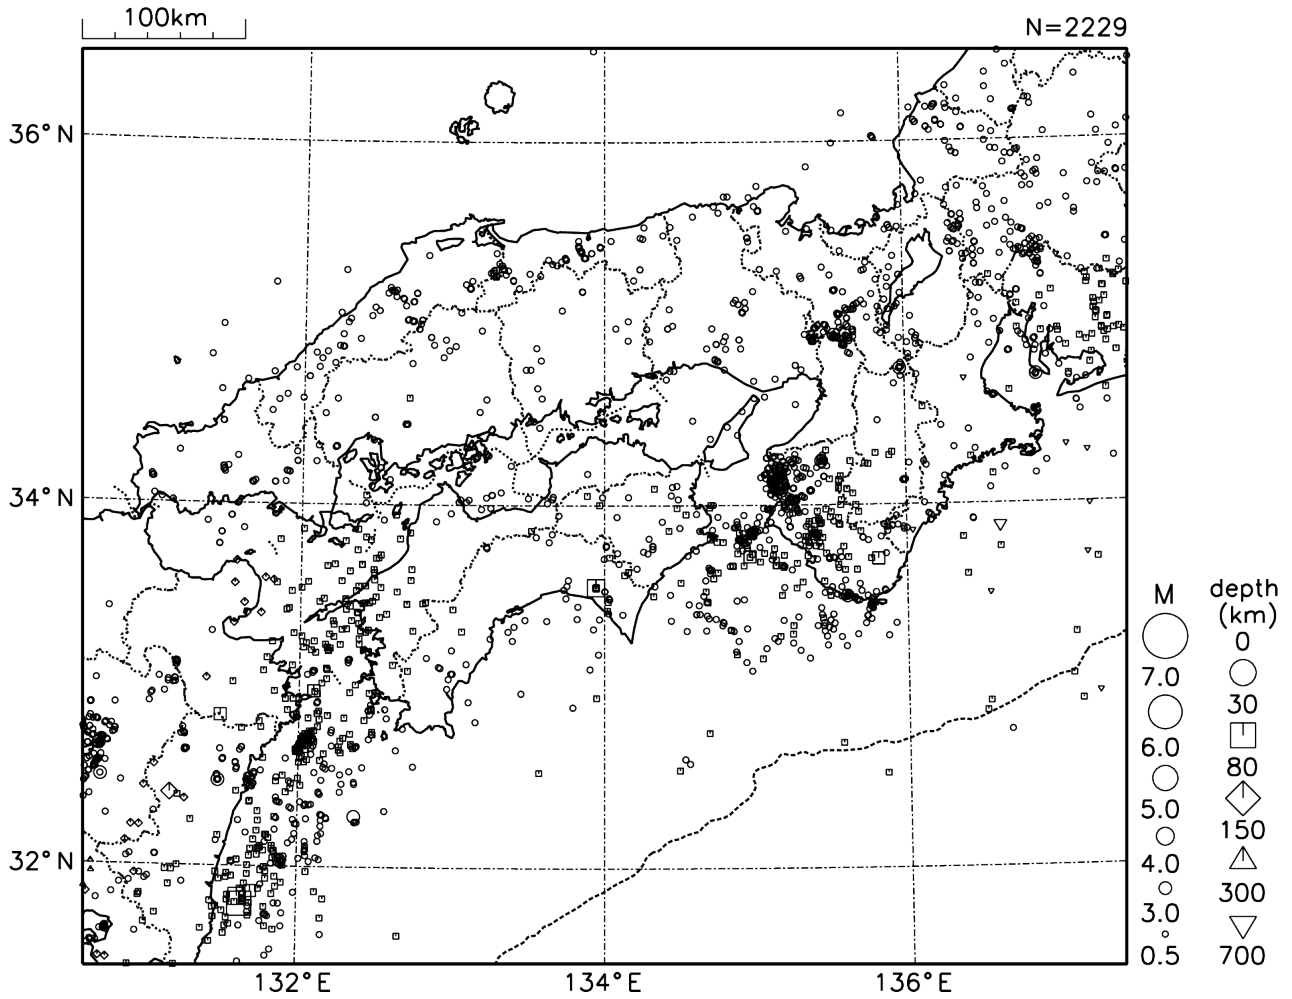

○近畿・中国・四国地方の地震活動

図8 近畿・中国・四国地方の震央分布図（2022年12月1日～12月31日、 $M \geq 0.5$ ）

[概況]

12月に近畿・中国・四国地方で震度1以上を観測した地震は19回（11月は20回）であった。12月中、特に目立った活動はなかった。