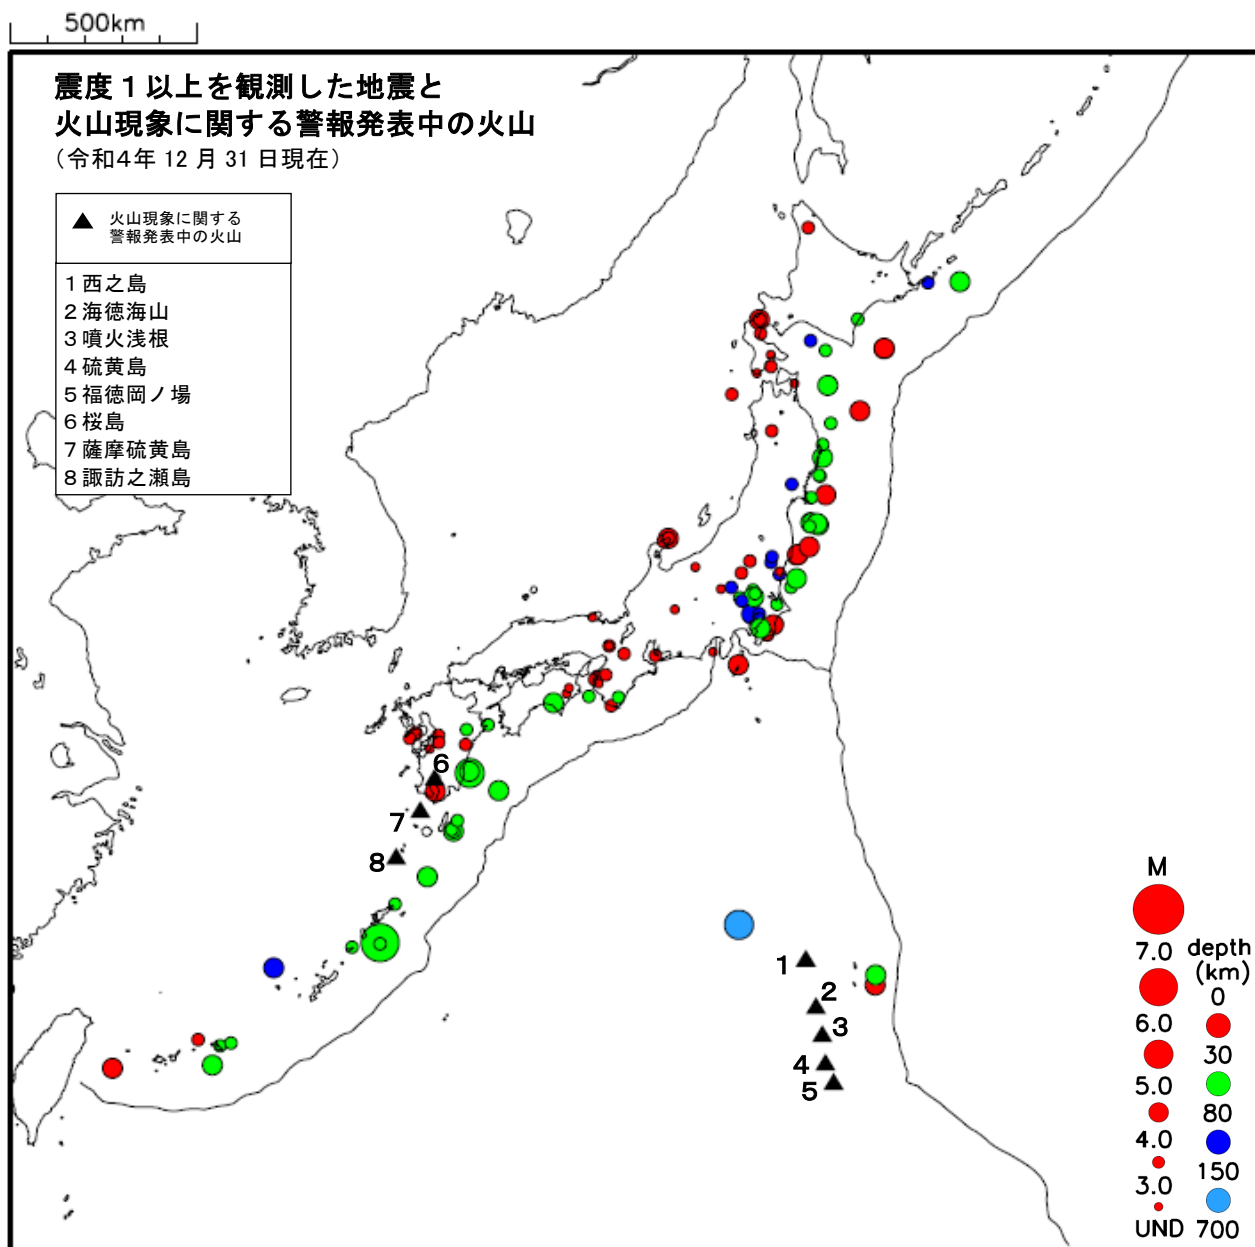

令和4年 12 月 地震・火山月報(防災編)

Monthly Report on Earthquakes and Volcanoes in Japan

December 2022

気 象 庁

Japan Meteorological Agency