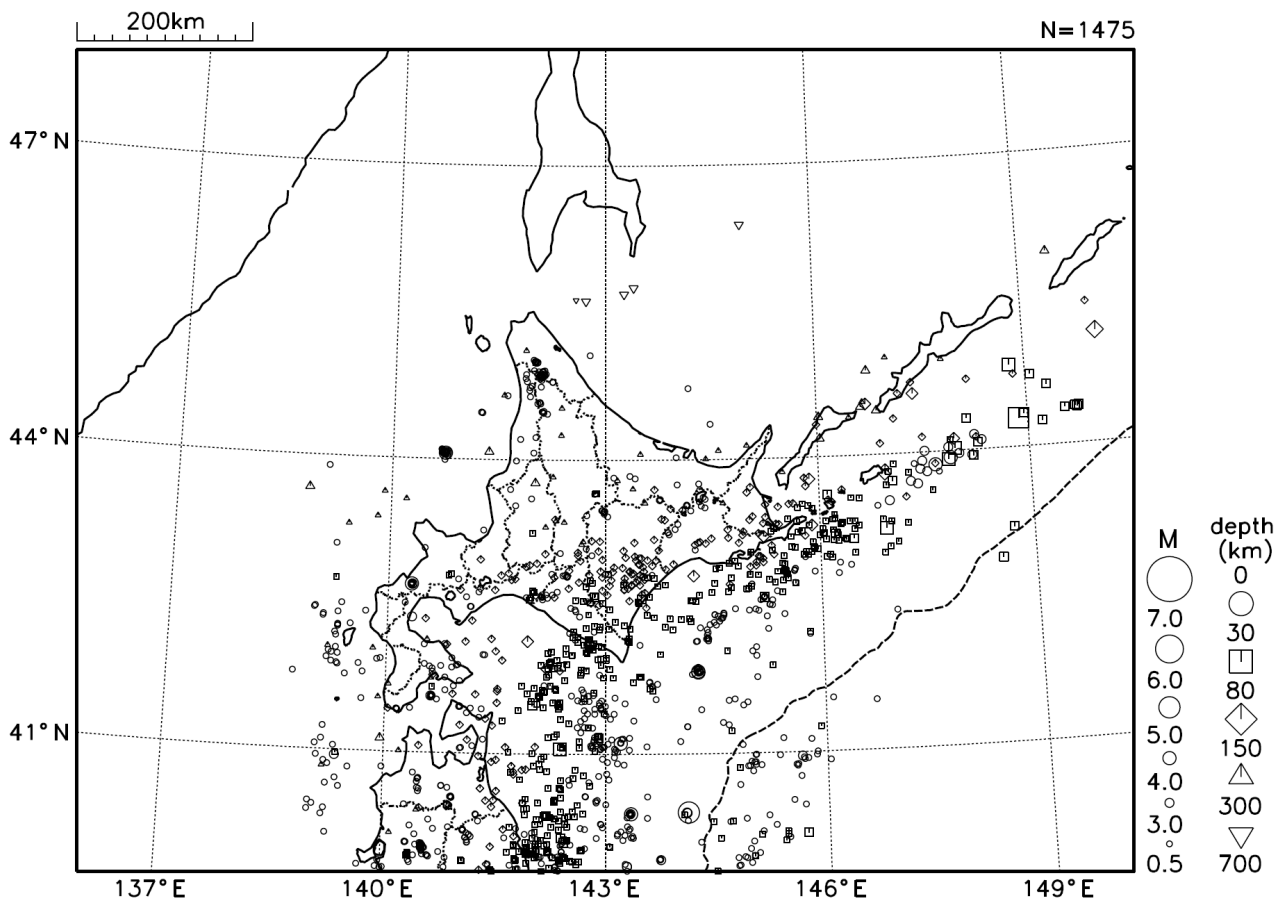

○北海道地方の地震活動

図5 北海道地方の震央分布図（2022年12月1日～12月31日、 $M \geq 0.5$ ）

[概況]

12月に北海道地方で震度1以上を観測した地震は17回（11月は15回）であった。
12月中、特に目立った活動はなかった。