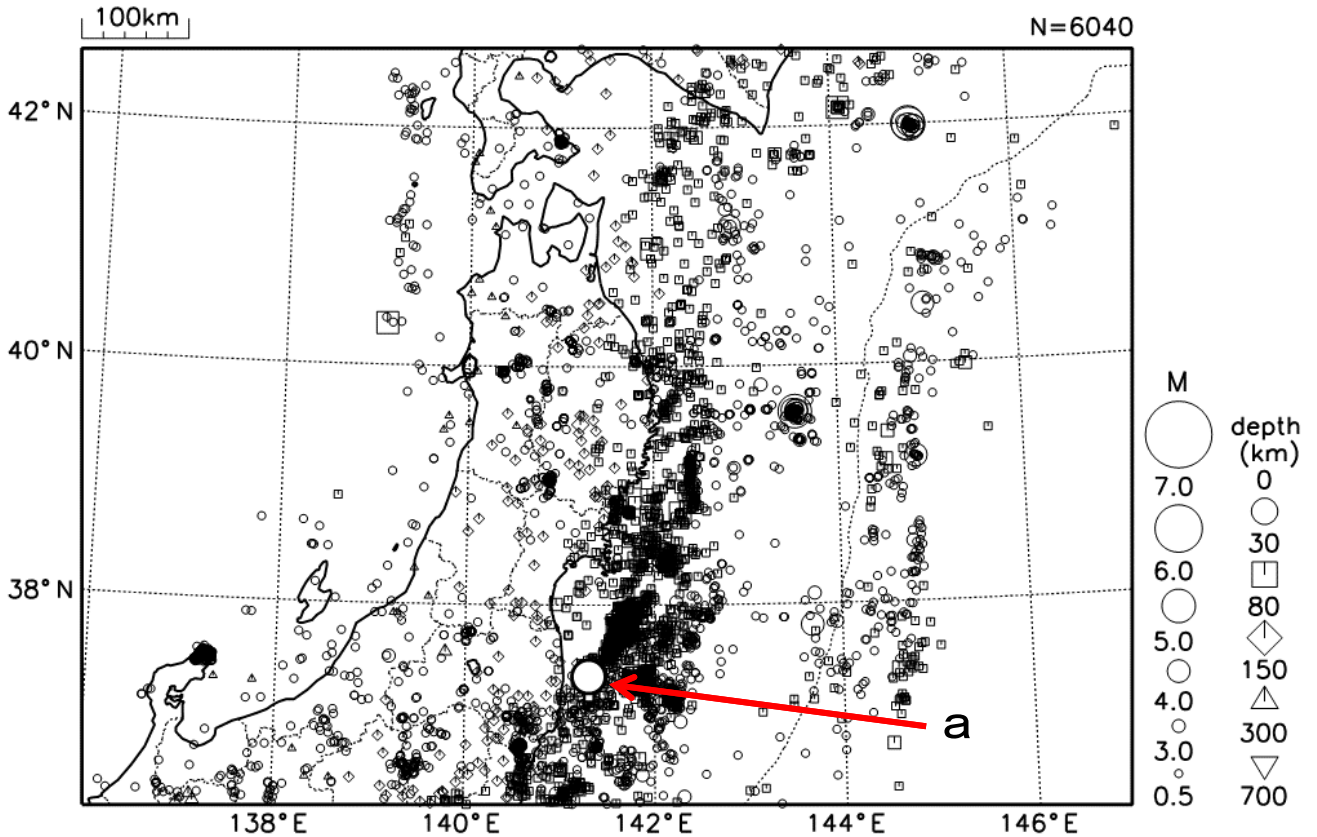

○東北地方の地震活動

図6 東北地方の震央分布図（2022年10月1日～10月31日、 $M \geq 0.5$ ）

[概況]

10月に東北地方で震度1以上を観測した地震は35回（9月は38回）であった。10月中の主な活動は次のとおりである。

21日15時19分に福島県沖の深さ29kmでM5.0の地震（図6中のa）が発生し、福島県檜葉町で震度5弱を観測したほか、東北地方、関東地方及び新潟県で震度4～1を観測した（p.5、8参照）。