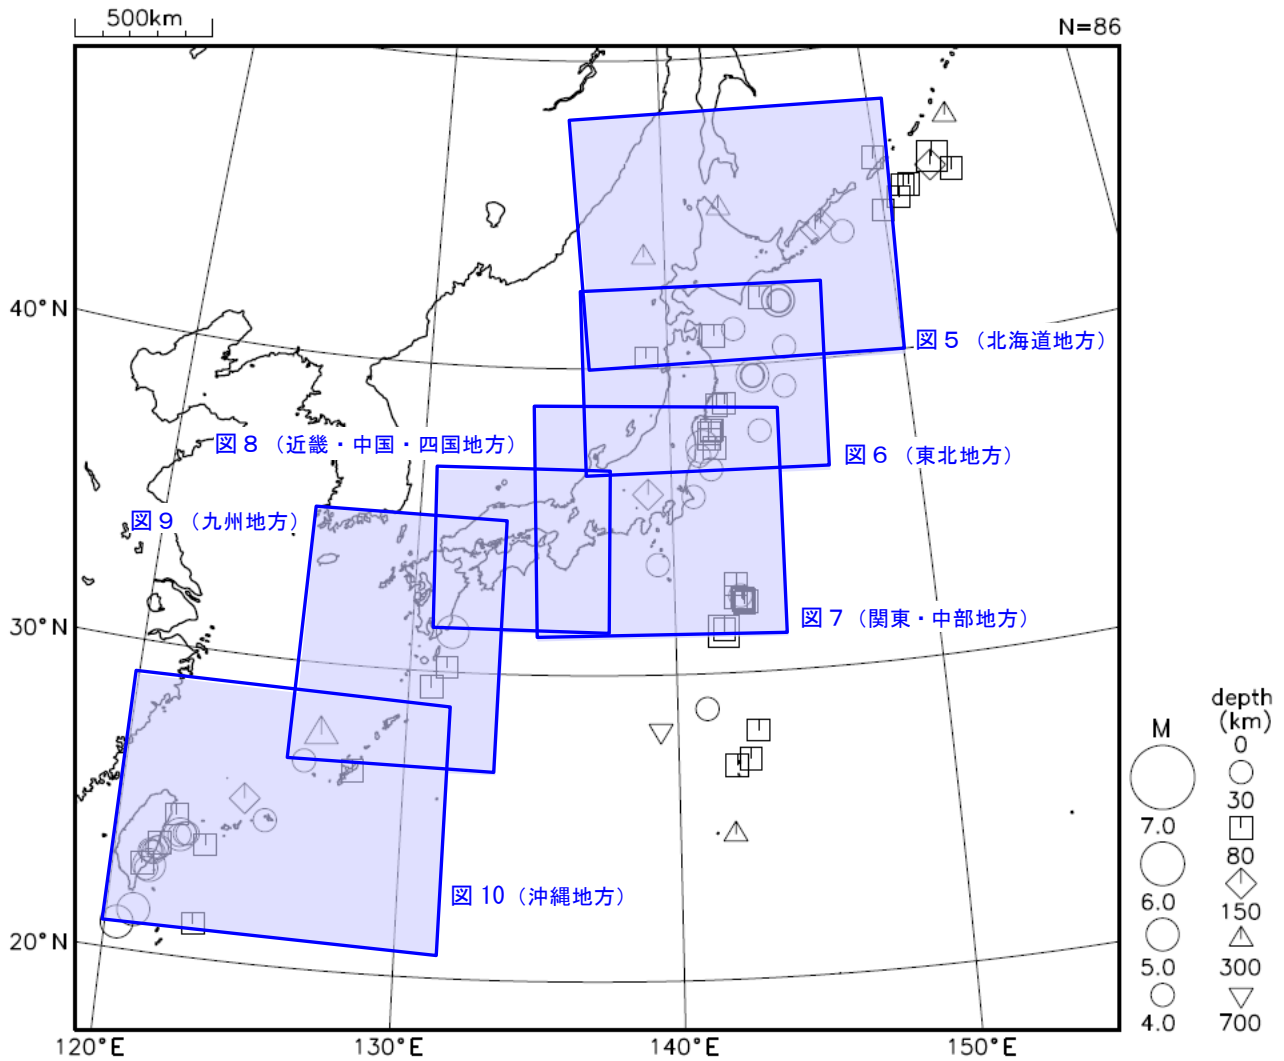

○その他の地域の地震活動

図11 日本周辺で発生した主な地震の震央分布図（2022年10月1日～10月31日、 $M \geq 4.0$ ）

[概況]

10月に日本周辺で発生したM6.0以上の地震はなかった（9月は4回）。

10月中に図5～10の領域外で目立った活動はなかった。