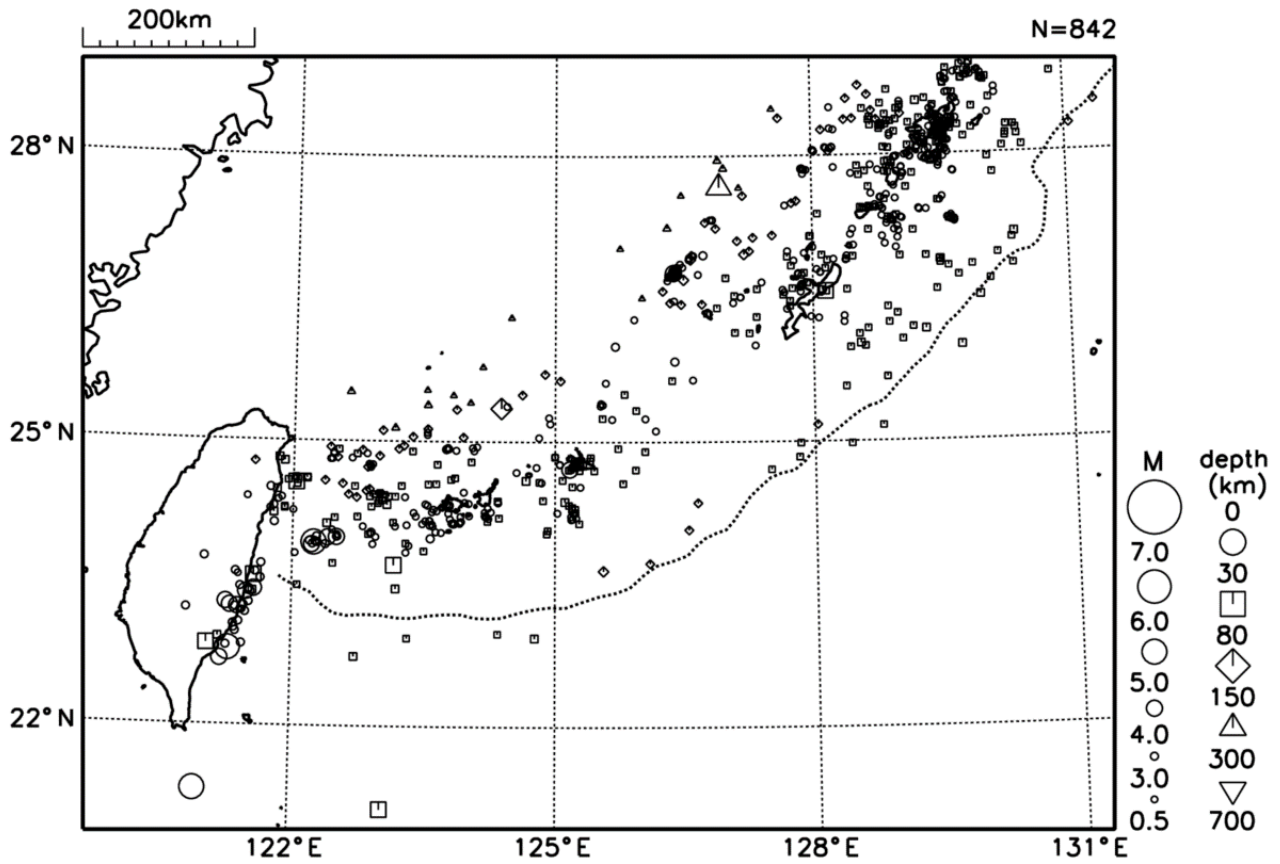

○沖縄地方の地震活動

図10 沖縄地方の震央分布図（2022年10月1日～10月31日、 $M \geq 0.5$ ）

[概況]

10月に沖縄地方で震度1以上を観測した地震は6回（9月は13回）であった。
10月中、特に目立った活動はなかった。