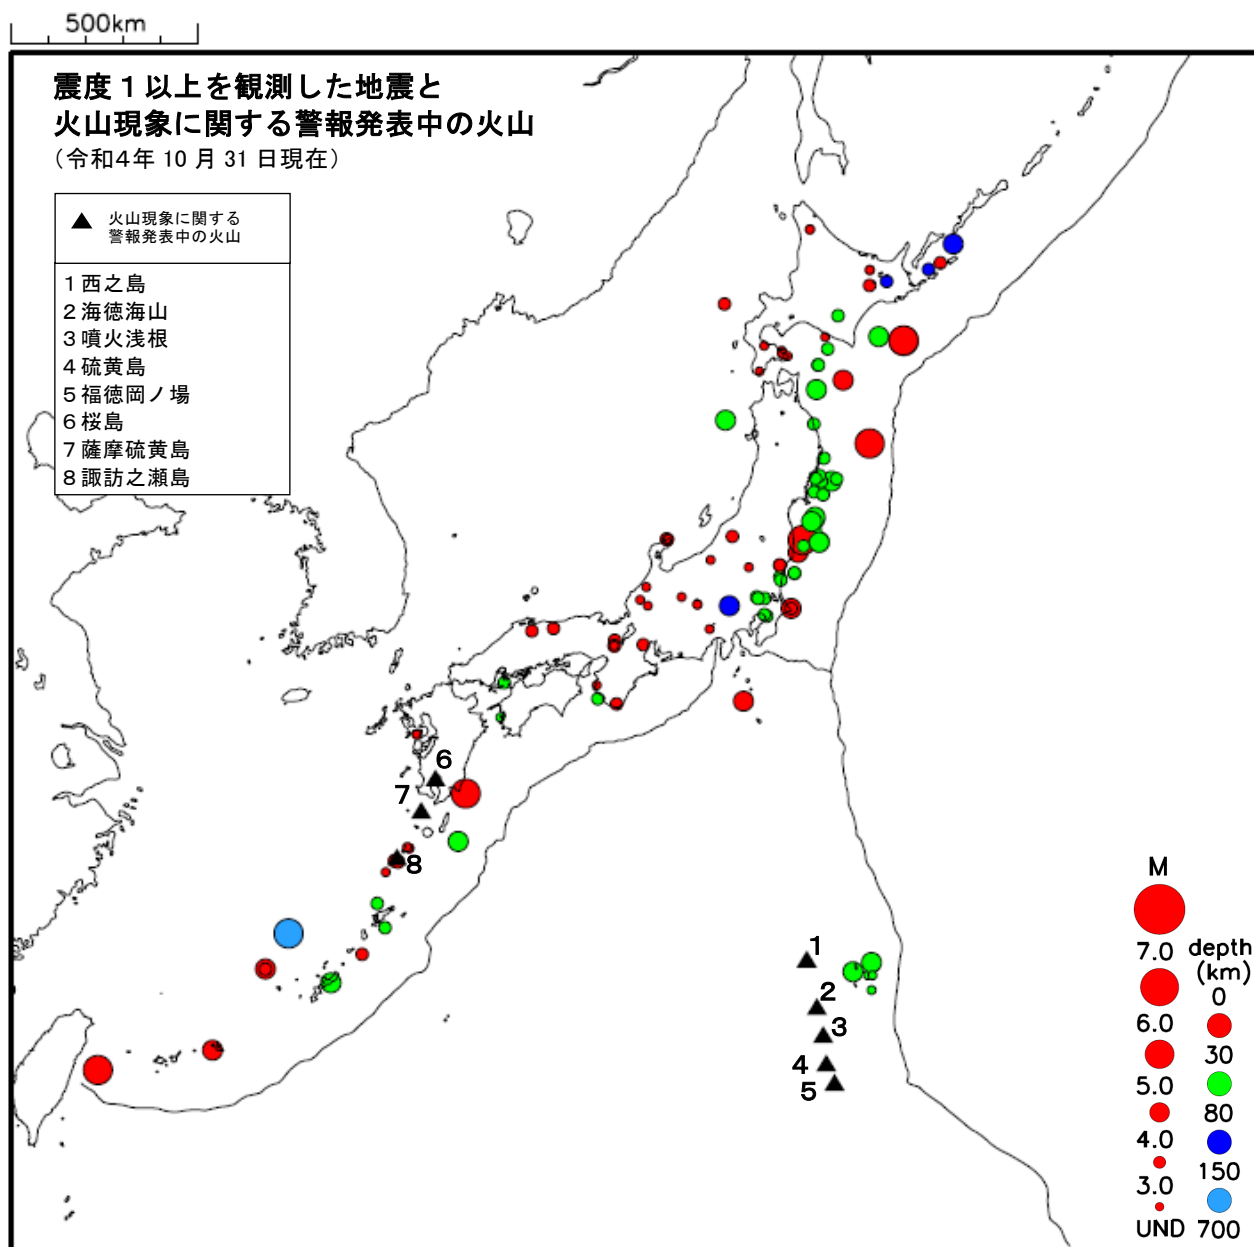

令和4年 10 月 地震・火山月報(防災編)

Monthly Report on Earthquakes and Volcanoes in Japan

October 2022

気 象 庁

Japan Meteorological Agency