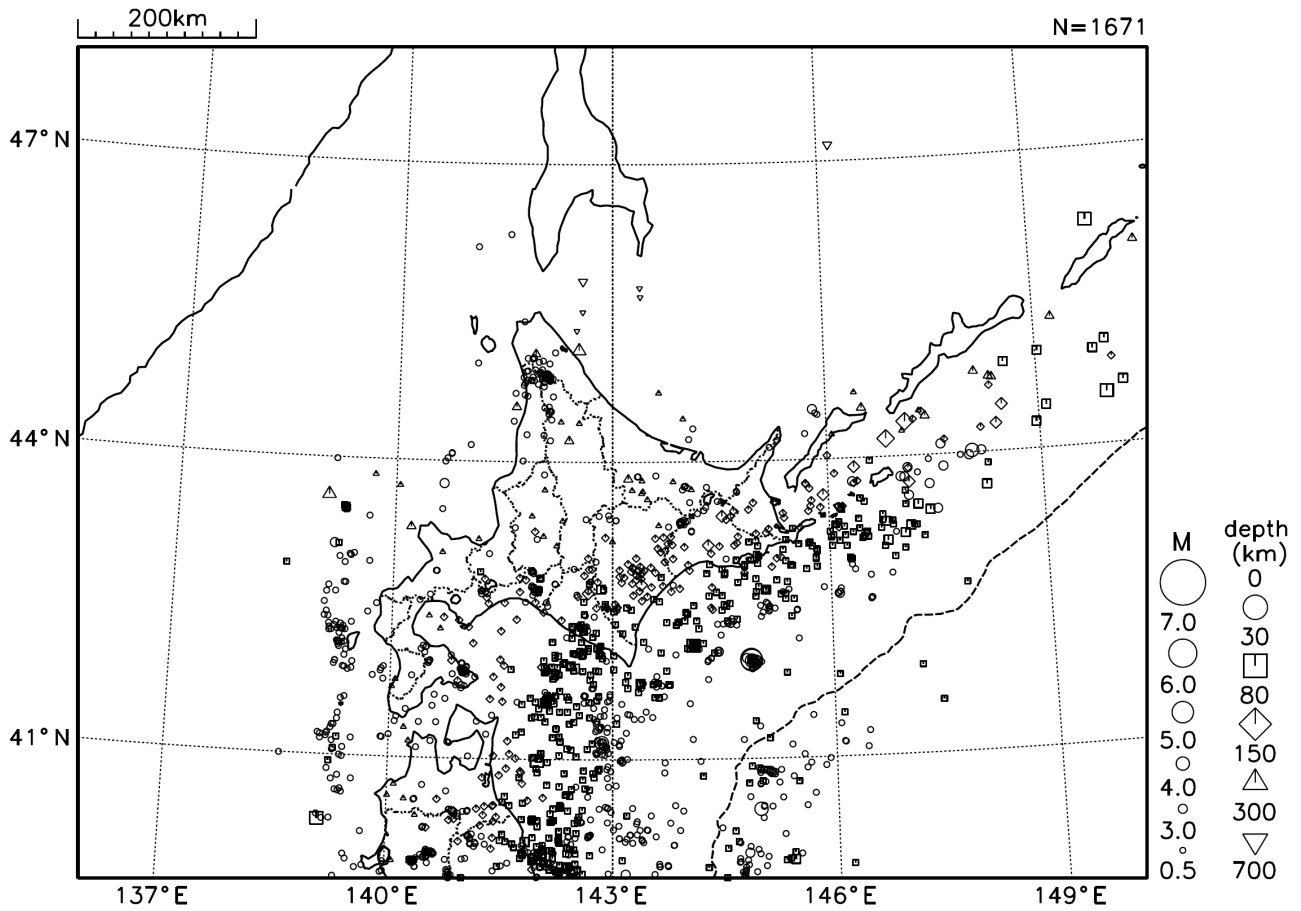

○北海道地方の地震活動

図4 北海道地方の震央分布図（2022年10月1日～10月31日、M \geq 0.5）

〔概況〕

10月に北海道地方で震度1以上を観測した地震は27回（9月は25回）であった。
10月中、特に目立った活動はなかった。